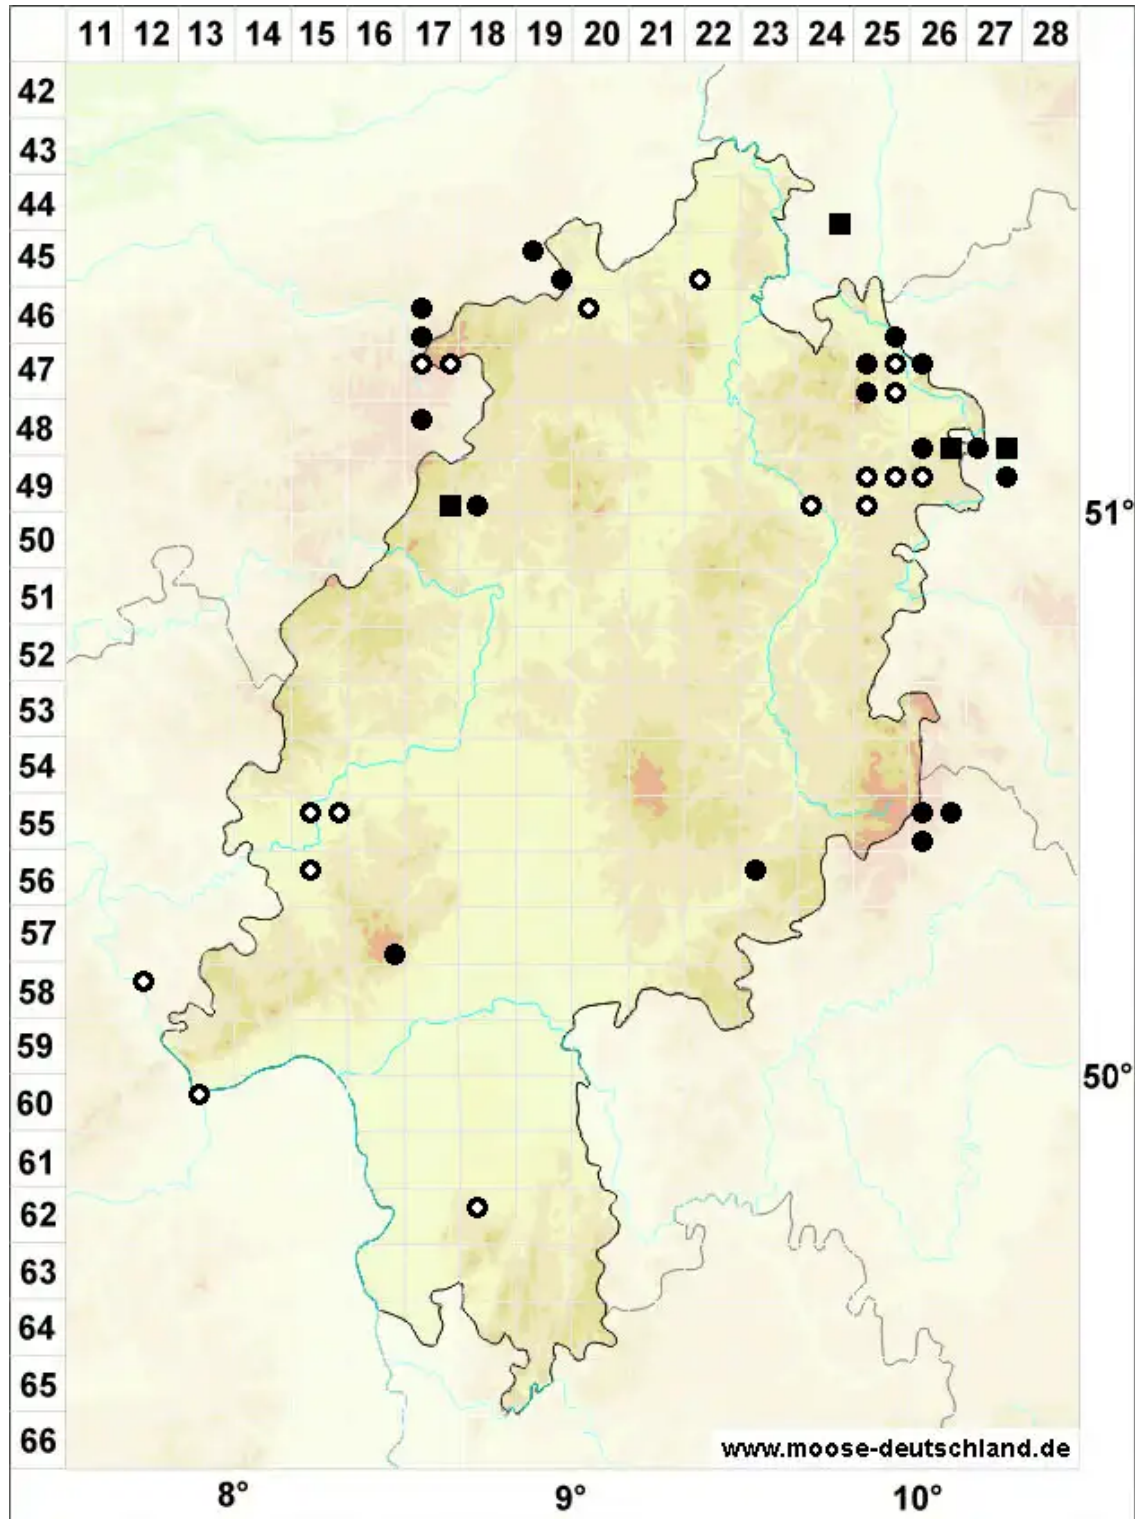

Gymnostomum aeruginosum Sm.

Grünspan-Nacktmundmoos

Legende:

- Symbole:**
- Ausgefülltes Symbol:
Zeitraum von 1980 bis heute (Aktuelle Angabe)
 - Leeres Symbol:
Zeitraum vor 1980 (Altangabe)
 - Quadrat: Herbarbeleg