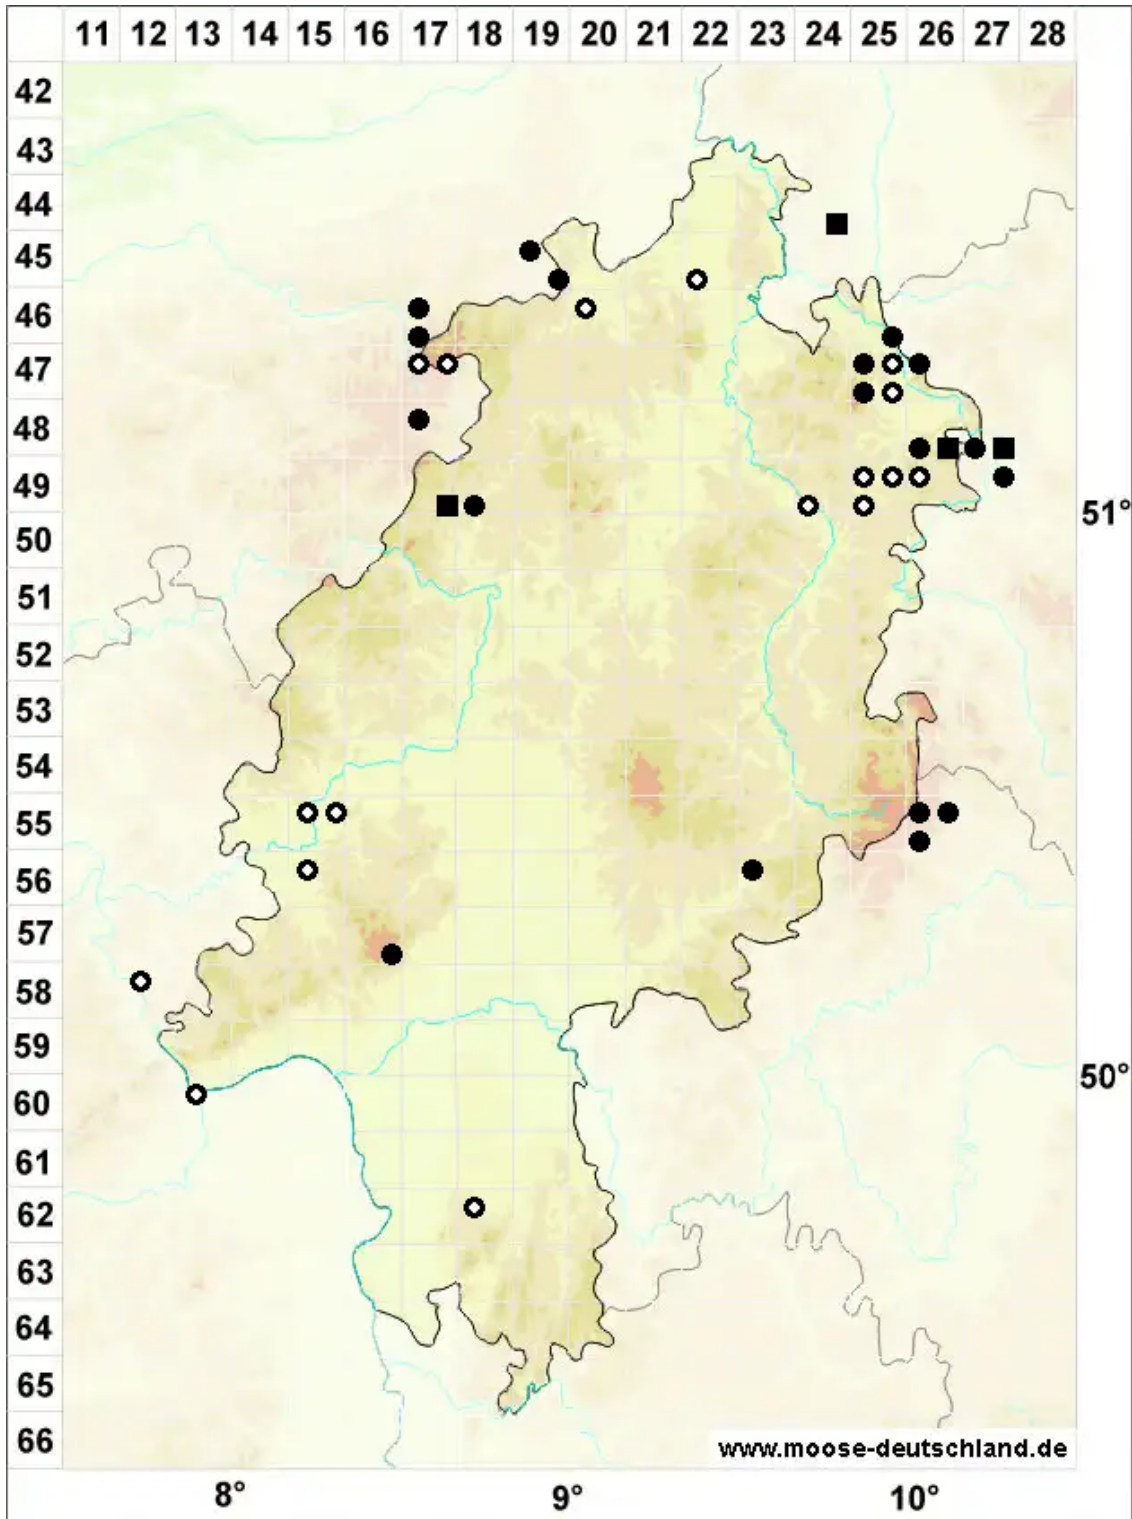

# Gymnostomum aeruginosum Sm.

Grünspan-Nacktmundmoos

Legende:

- Symbole:**
- Ausgefülltes Symbol:  
Zeitraum von 1980 bis heute (Aktuelle Angabe)
  - Leeres Symbol:  
Zeitraum vor 1980 (Altangabe)
  - Quadrat: Herbarbeleg