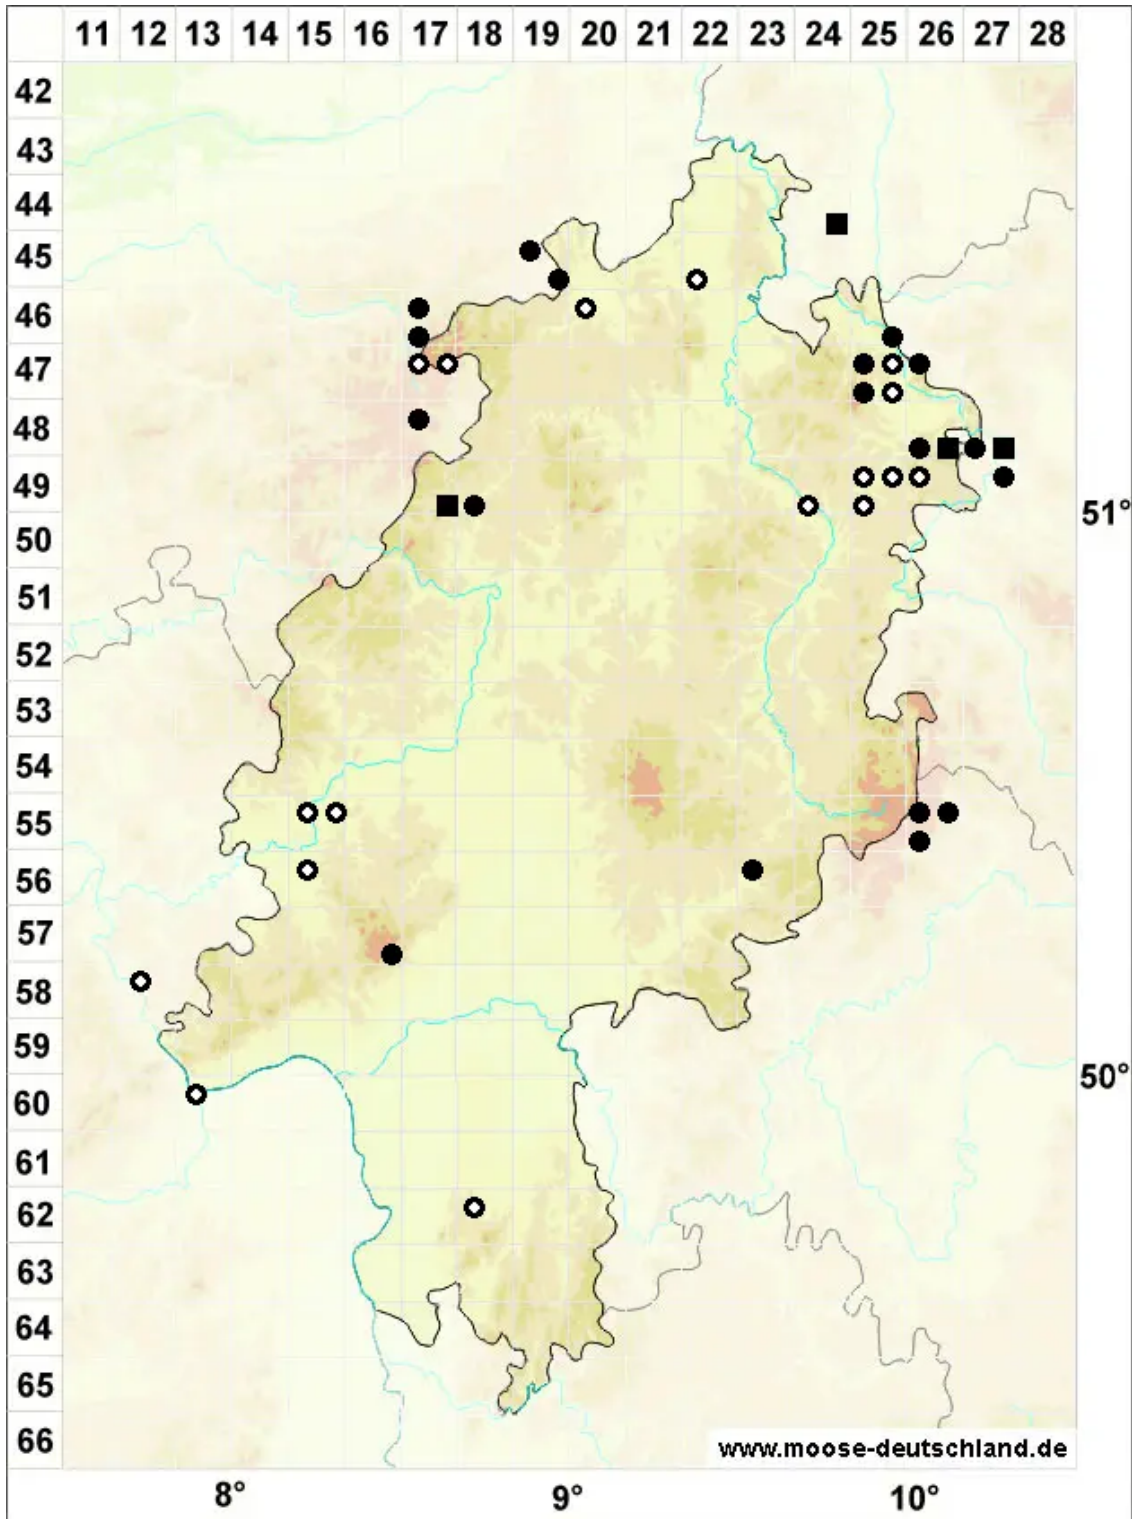

# Gymnostomum aeruginosum Sm.

## Grünspan-Nacktmundmoos

Legende:

**Symbole:**

Ausgefülltes Symbol:  
Zeitraum von 1980 bis heute (Aktuelle Angabe)

Leeres Symbol:  
Zeitraum vor 1980 (Altangabe)

Quadrat: Herbarbeleg