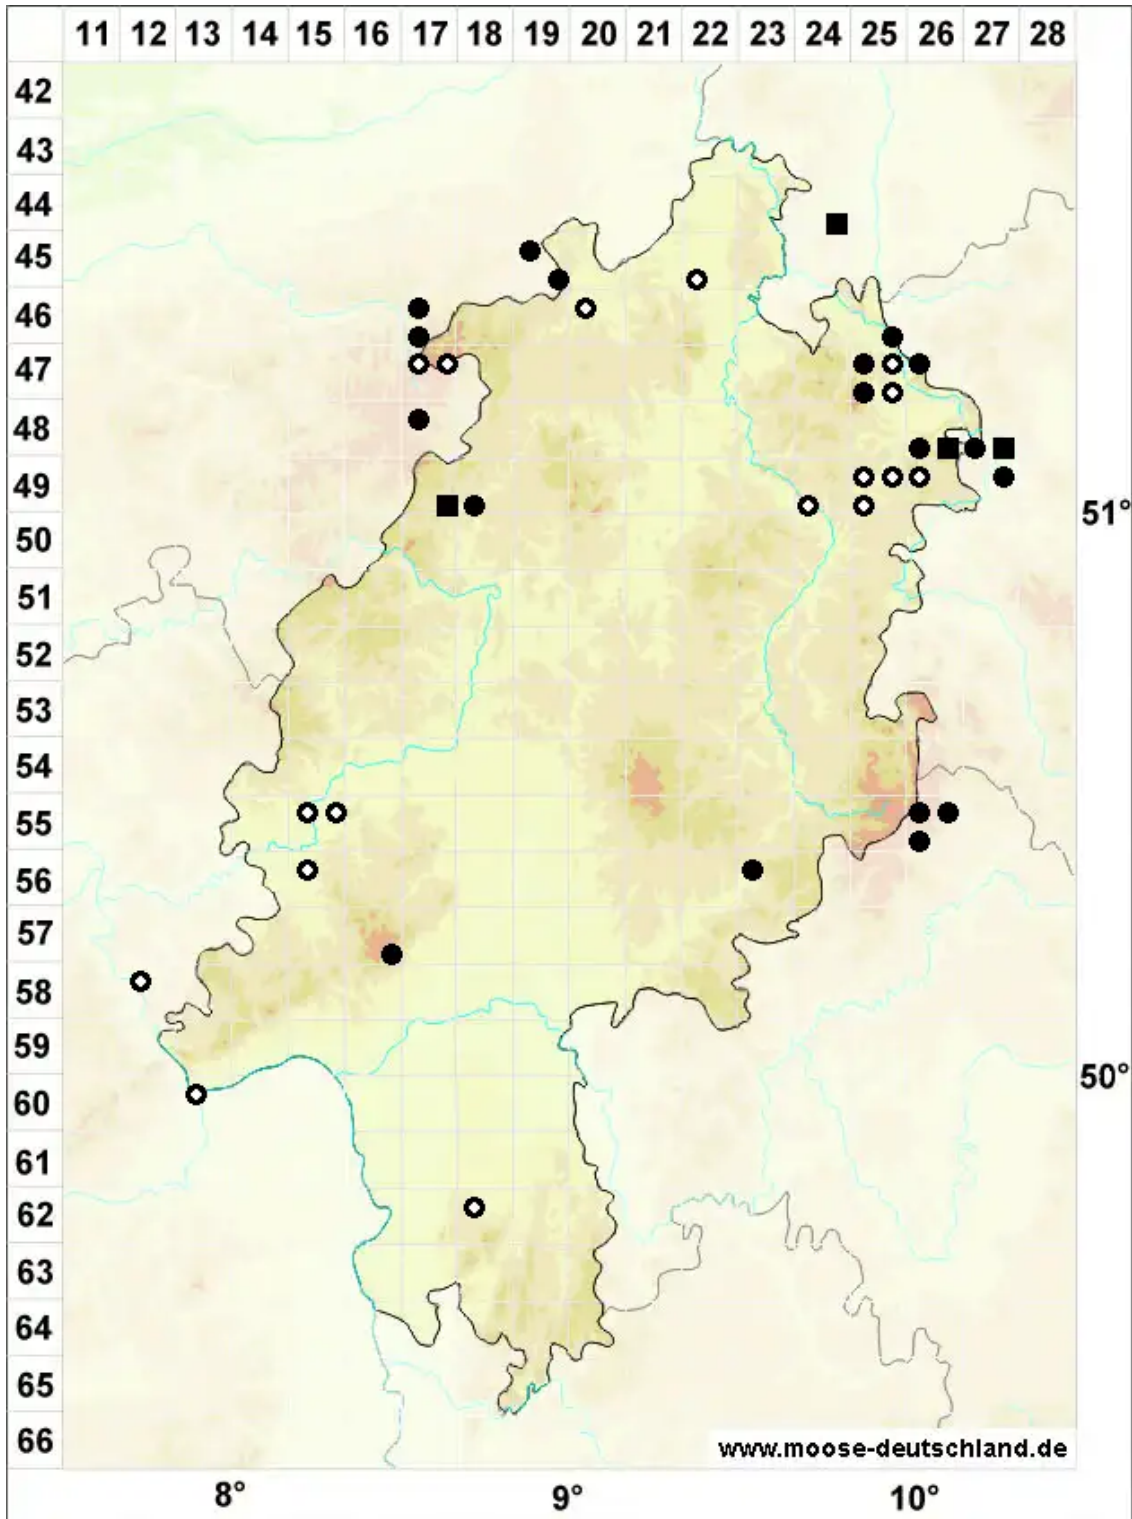

Gymnostomum aeruginosum Sm.

Grünspan-Nacktmundmoos

Legende:

- Symbole:**
- Ausgefülltes Symbol:
Zeitraum von 1980 bis heute (Aktuelle Angabe)
 - Leeres Symbol:
Zeitraum vor 1980 (Altangabe)
 - Quadrat: Herbarbeleg