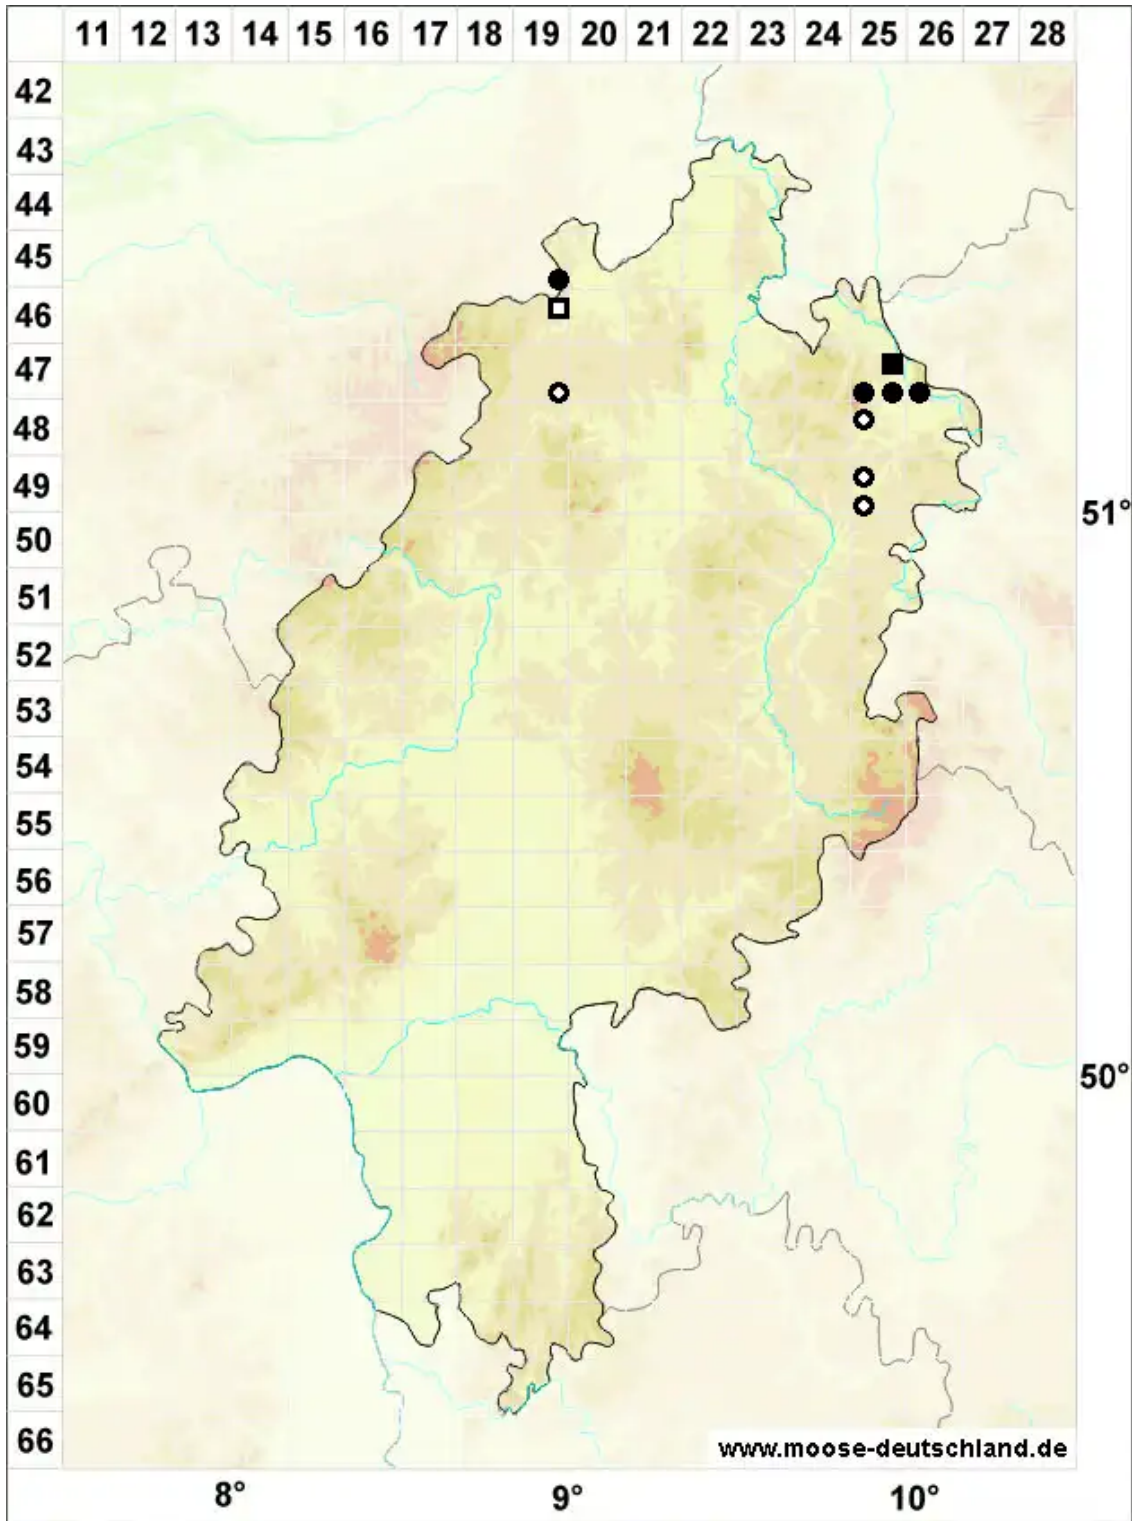

Gymnostomum calcareum Nees & Hornsch.

Kalk-Nacktmundmoos

Legende:

- Symbole:**
- Ausgefülltes Symbol:
Zeitraum von 1980 bis heute (Aktuelle Angabe)
 - Leeres Symbol:
Zeitraum vor 1980 (Altangabe)
 - Quadrat: Herbarbeleg