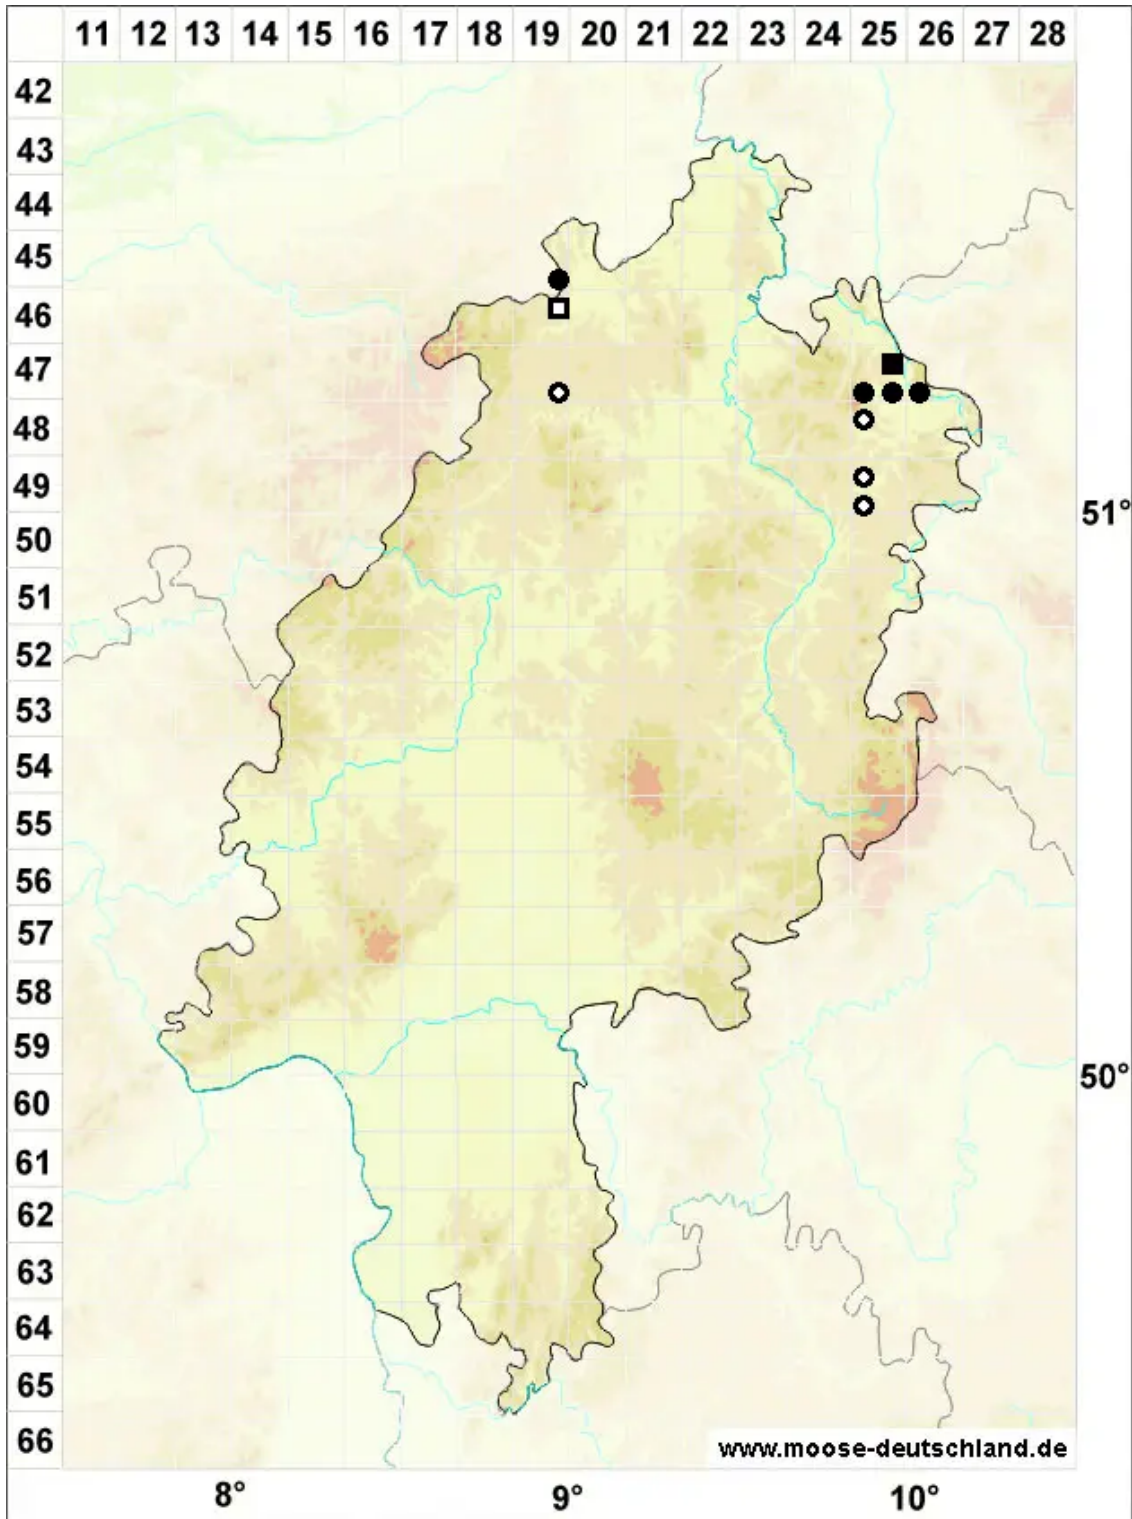

Gymnostomum calcareum Nees & Hornsch.

Kalk-Nacktmundmoos

Legende:

Symbole:

Ausgefülltes Symbol:
Zeitraum von 1980 bis heute (Aktuelle Angabe)

Leeres Symbol:
Zeitraum vor 1980 (Altangabe)

Quadrat: Herbarbeleg