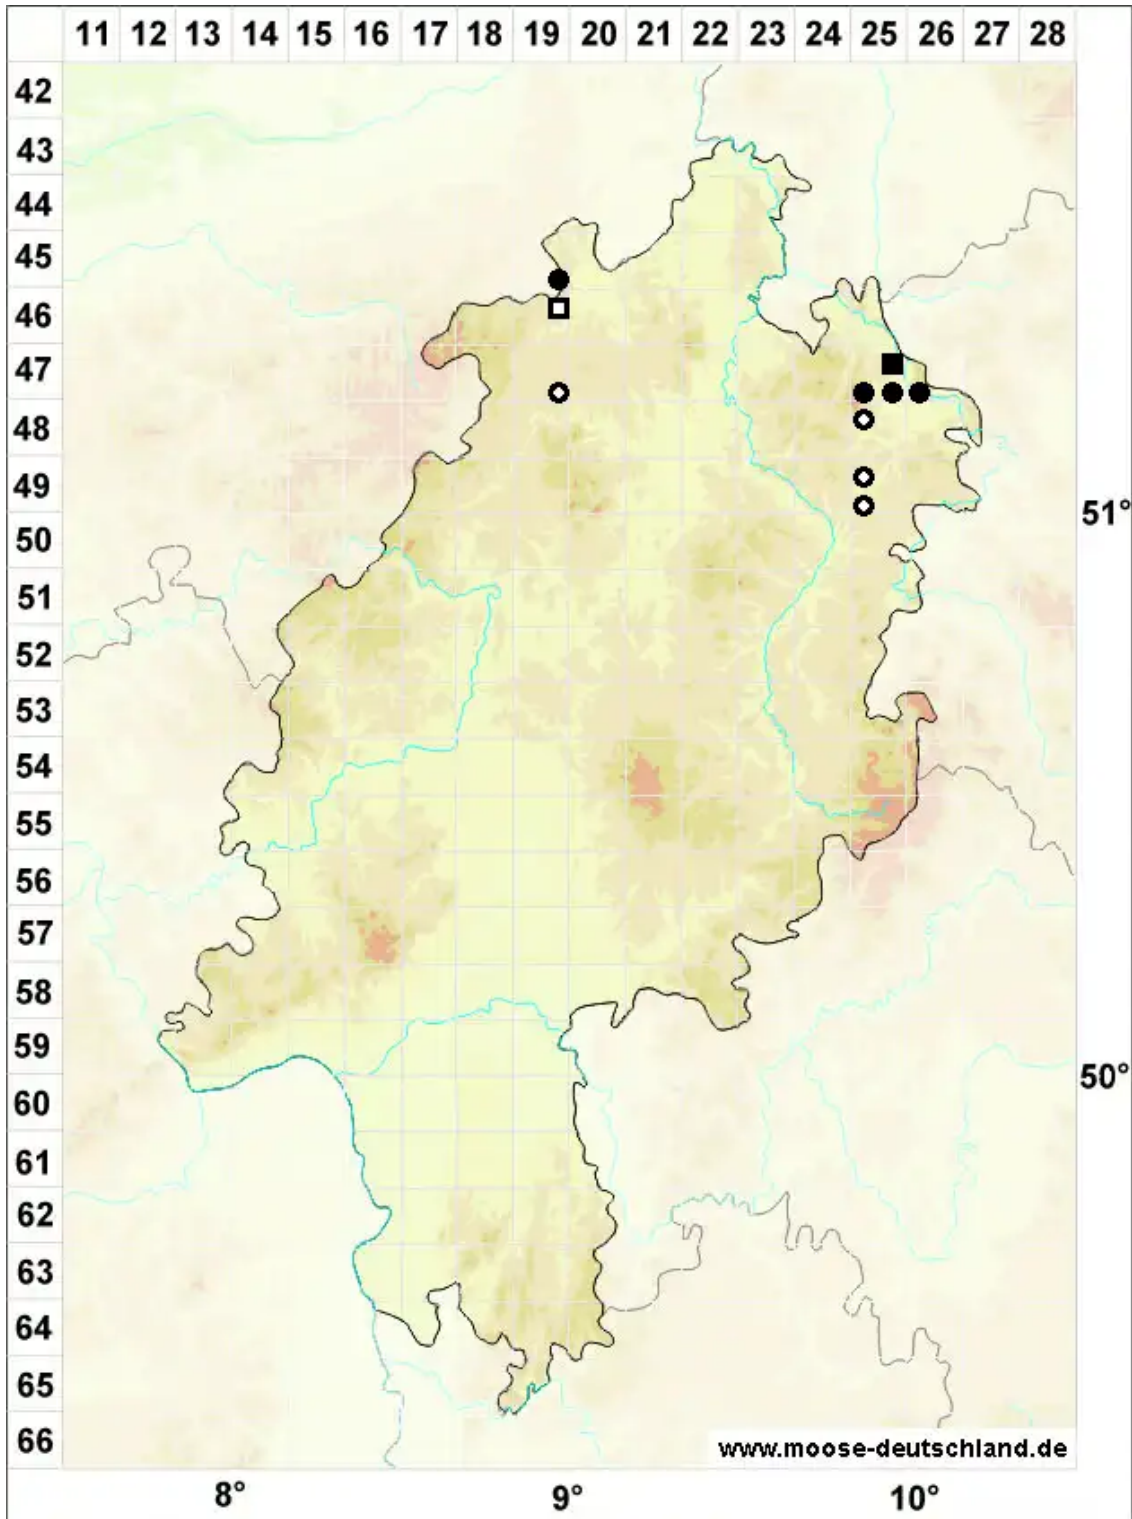

Gymnostomum calcareum Nees & Hornsch.

Kalk-Nacktmundmoos

Legende:

- Symbole:**
- Ausgefülltes Symbol:
Zeitraum von 1980 bis heute (Aktuelle Angabe)
 - Leeres Symbol:
Zeitraum vor 1980 (Altangabe)
 - Quadrat: Herbarbeleg