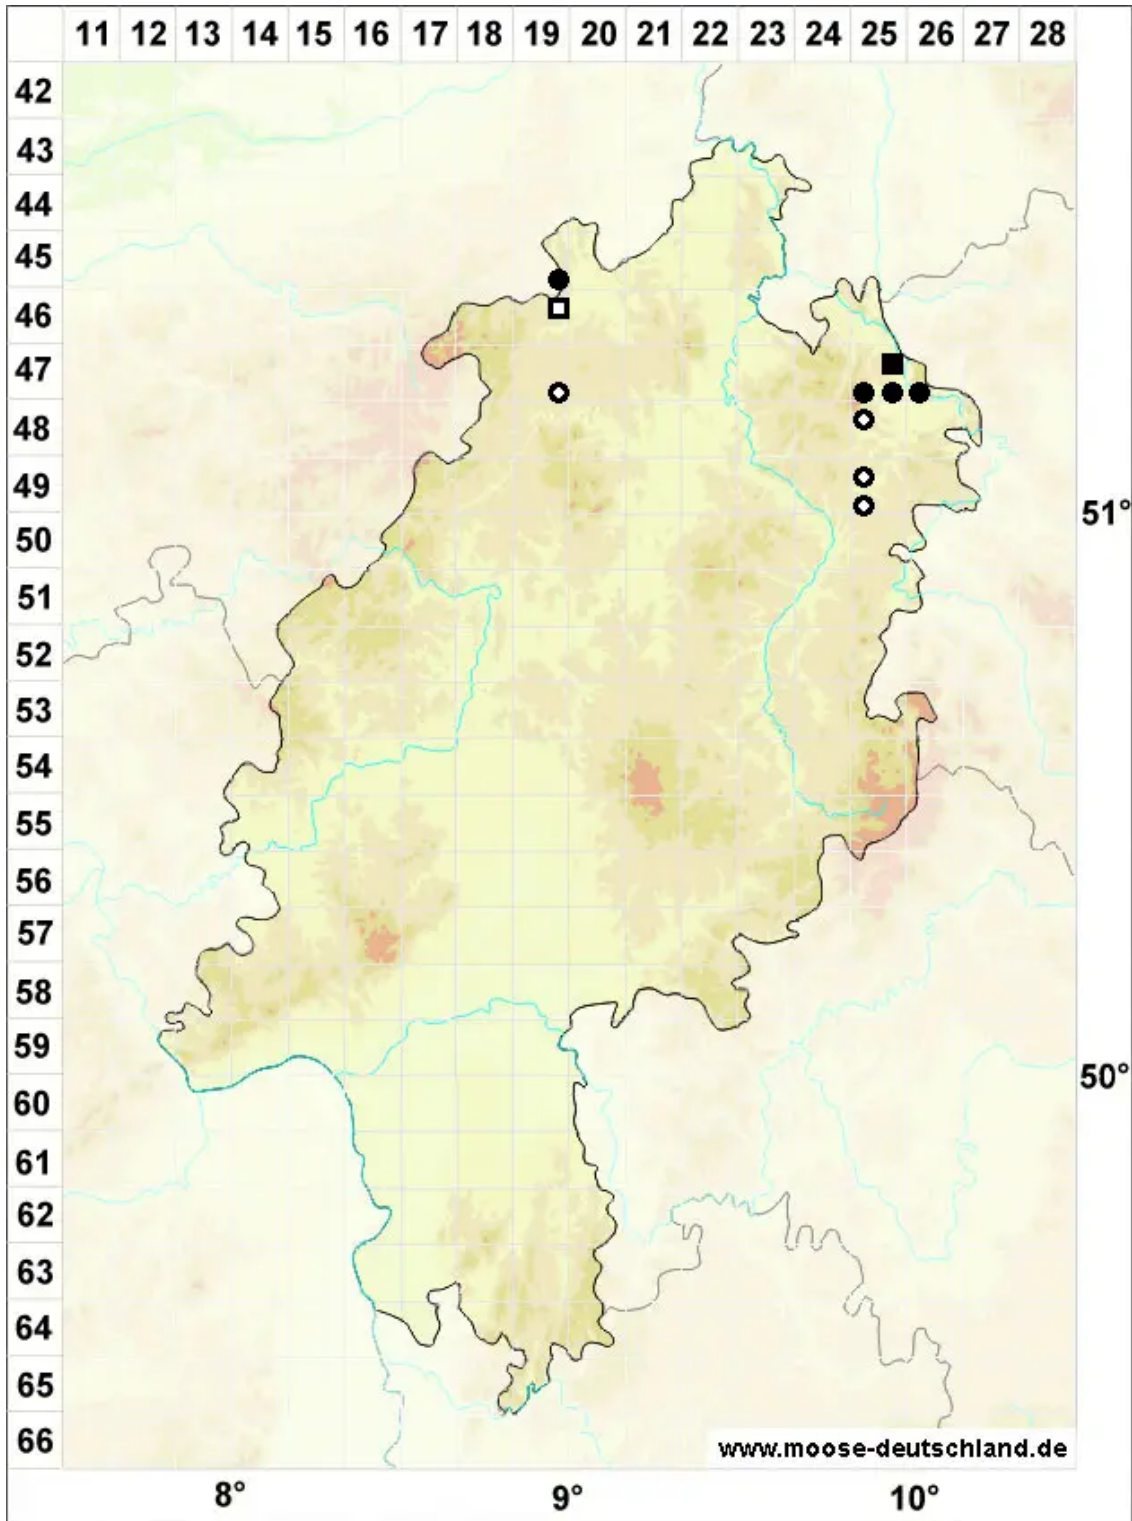

# Gymnostomum calcareum Nees & Hornsch.

Kalk-Nacktmundmoos

Legende:

- Symbole:**
- Ausgefülltes Symbol:  
Zeitraum von 1980 bis heute (Aktuelle Angabe)
  - Leeres Symbol:  
Zeitraum vor 1980 (Altangabe)
  - Quadrat: Herbarbeleg