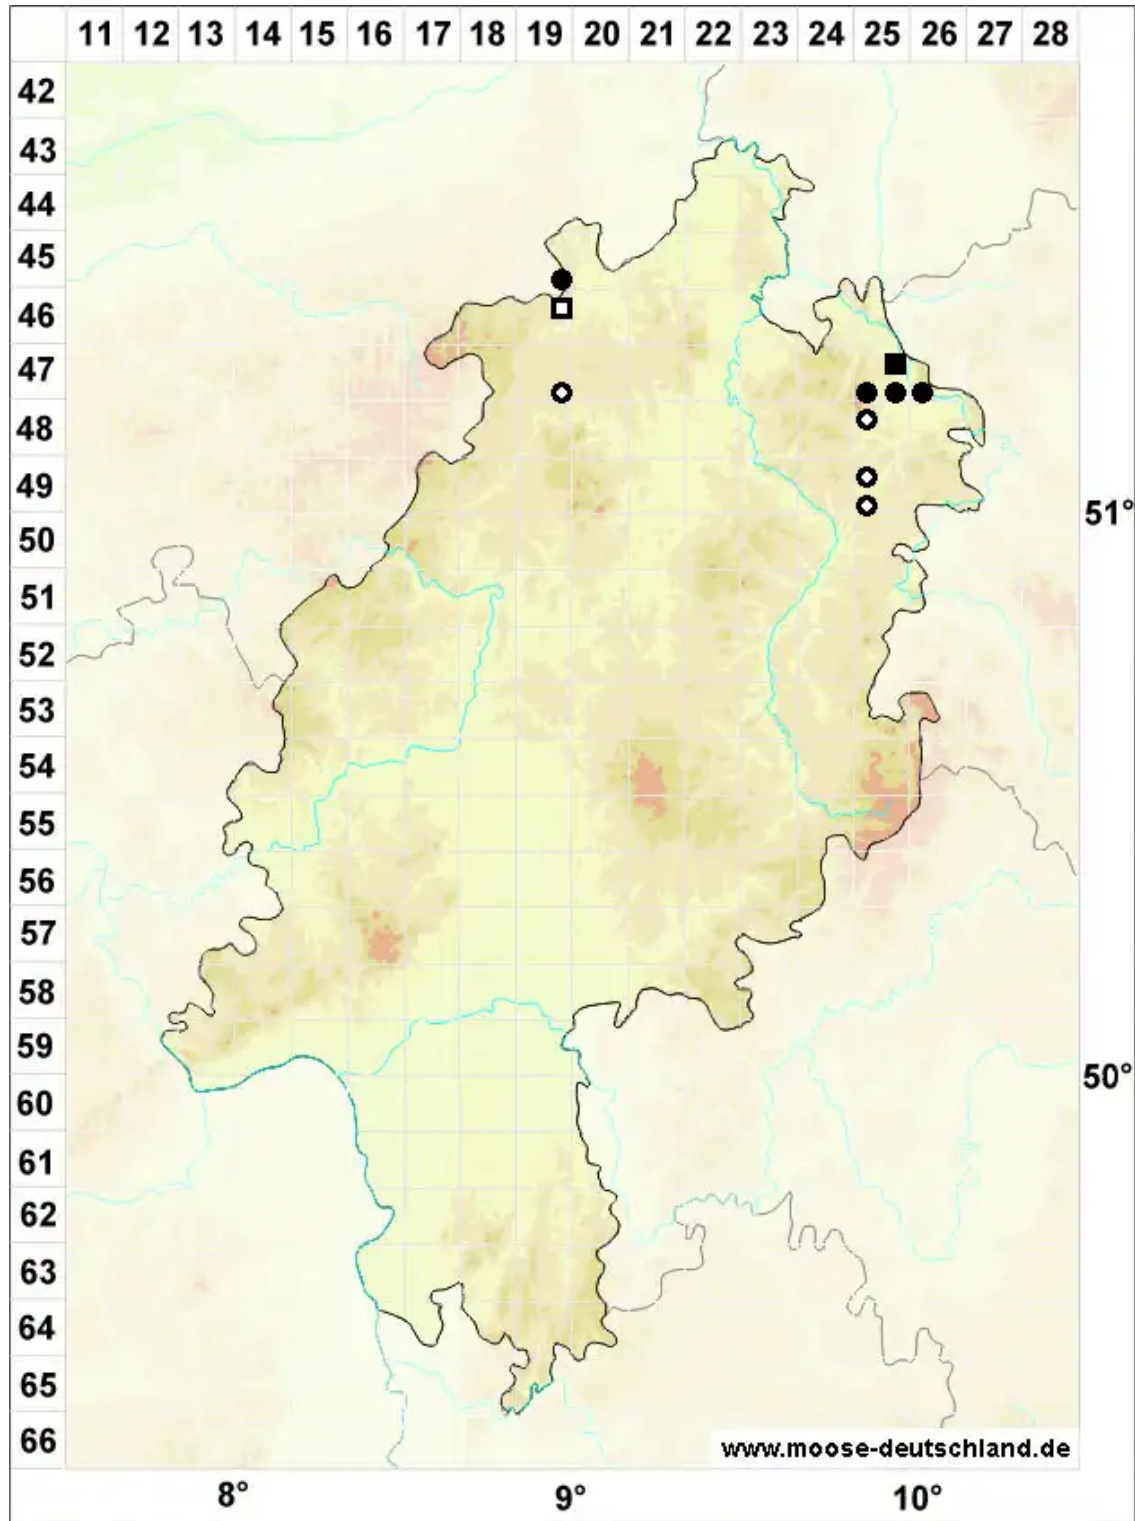

Gymnostomum calcareum Nees & Hornsch.

Kalk-Nacktmundmoos

Legende:

- Symbole:**
- Ausgefülltes Symbol:
Zeitraum von 1980 bis heute (Aktuelle Angabe)
 - Leeres Symbol:
Zeitraum vor 1980 (Altangabe)
 - Quadrat: Herbarbeleg