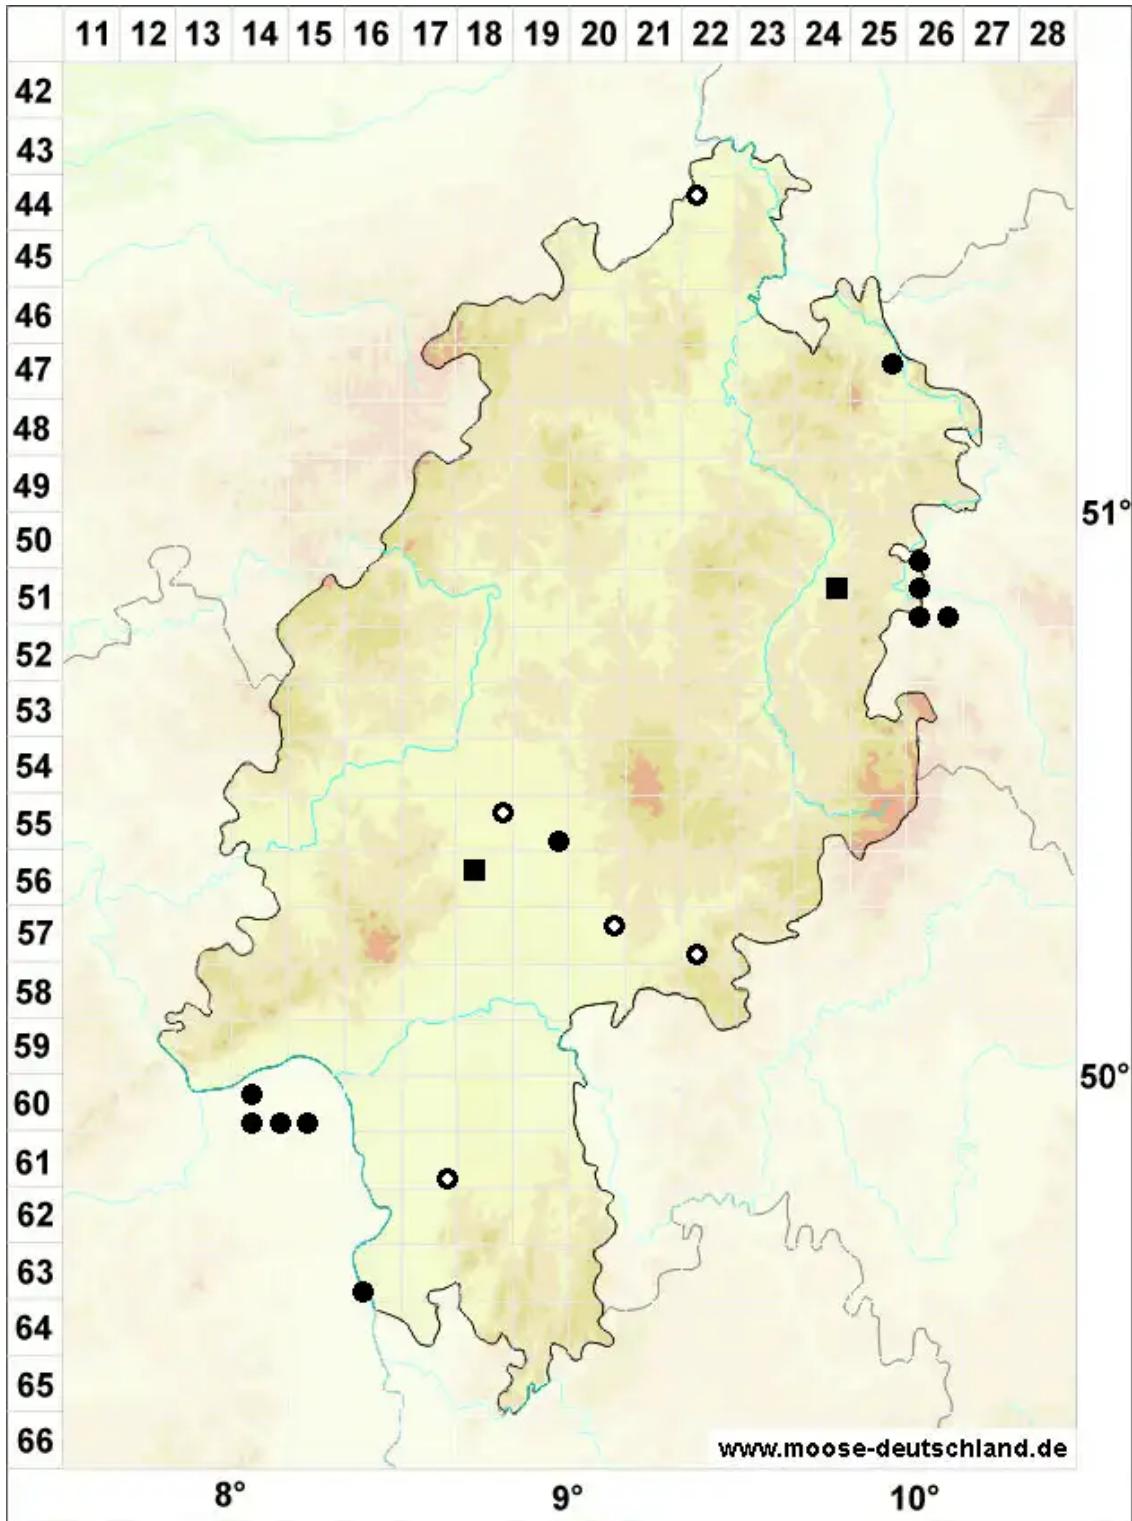

Henediella heimii (Hedw.) R.H.Zander

Salzstellen-Pottmoos, Heims Neupottmoos

Legende:

Symbole:

Ausgefülltes Symbol:
Zeitraum von 1980 bis heute (Aktuelle Angabe)

Leeres Symbol:
Zeitraum vor 1980 (Altangabe)

Quadrat: Herbarbeleg