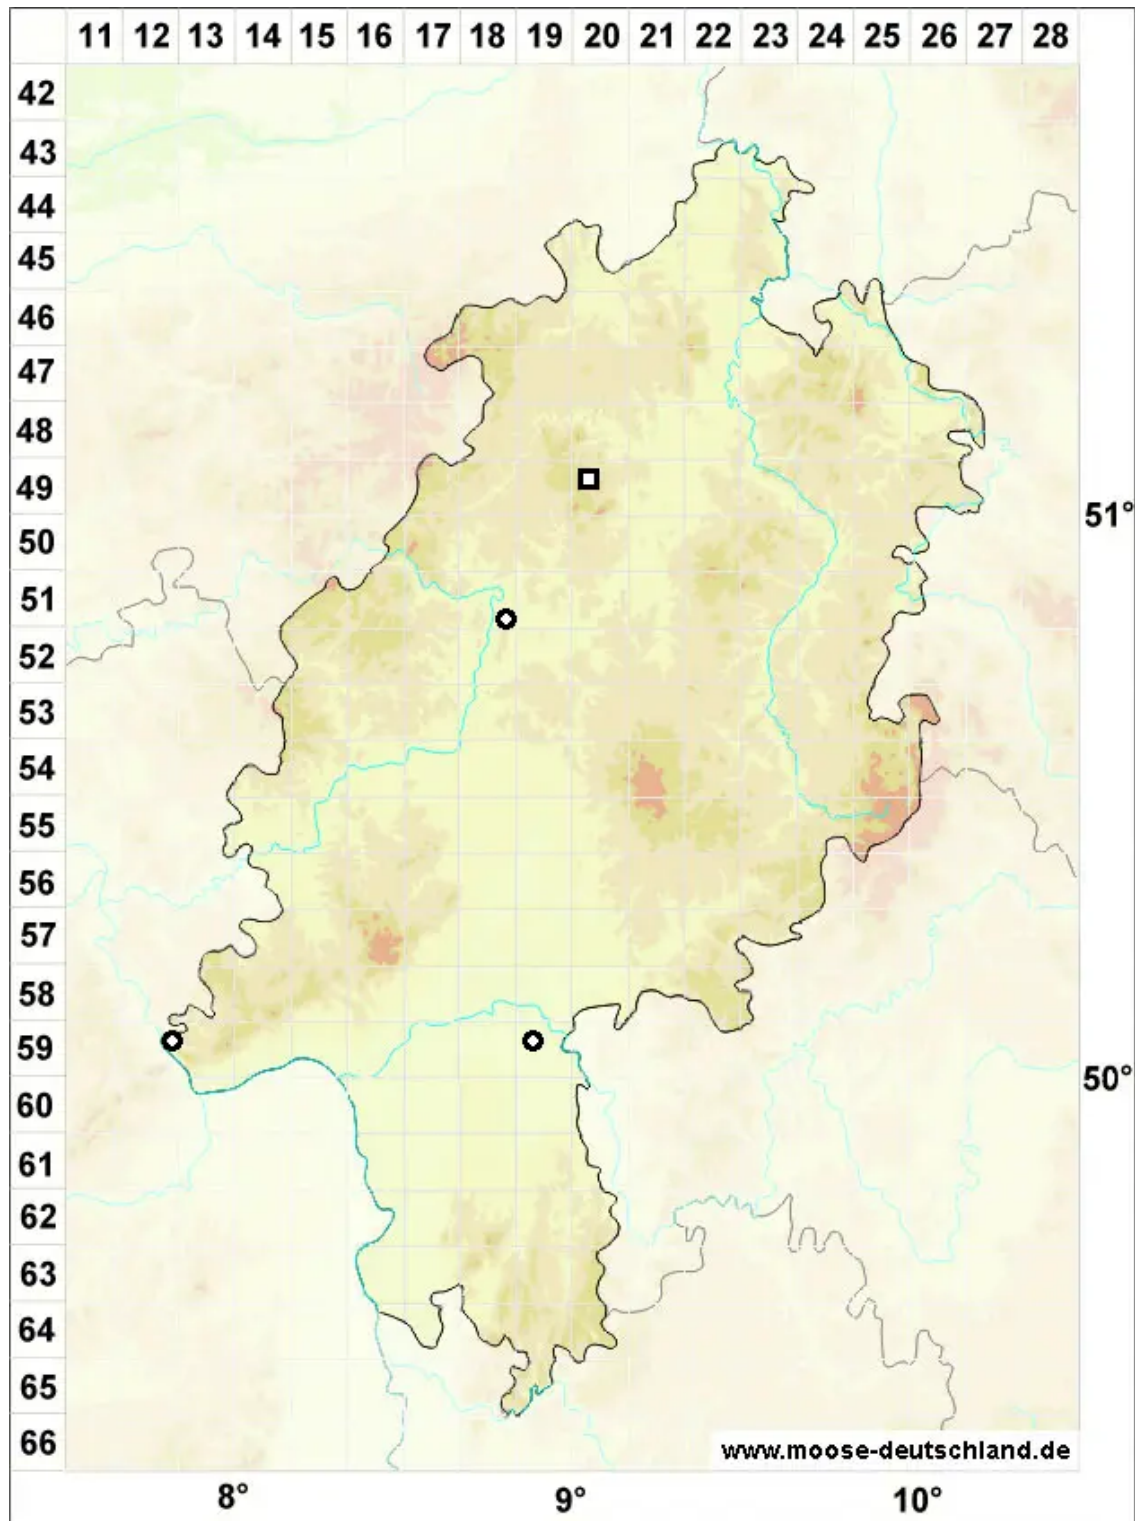

# Entosthodon obtusus (Hedw.) Lindb.

Stumpfes Hinterzahnmoos

Legende:

**Symbole:**

Ausgefülltes Symbol:  
Zeitraum von 1980 bis heute (Aktuelle Angabe)

Leeres Symbol:  
Zeitraum vor 1980 (Altangabe)

Quadrat: Herbarbeleg