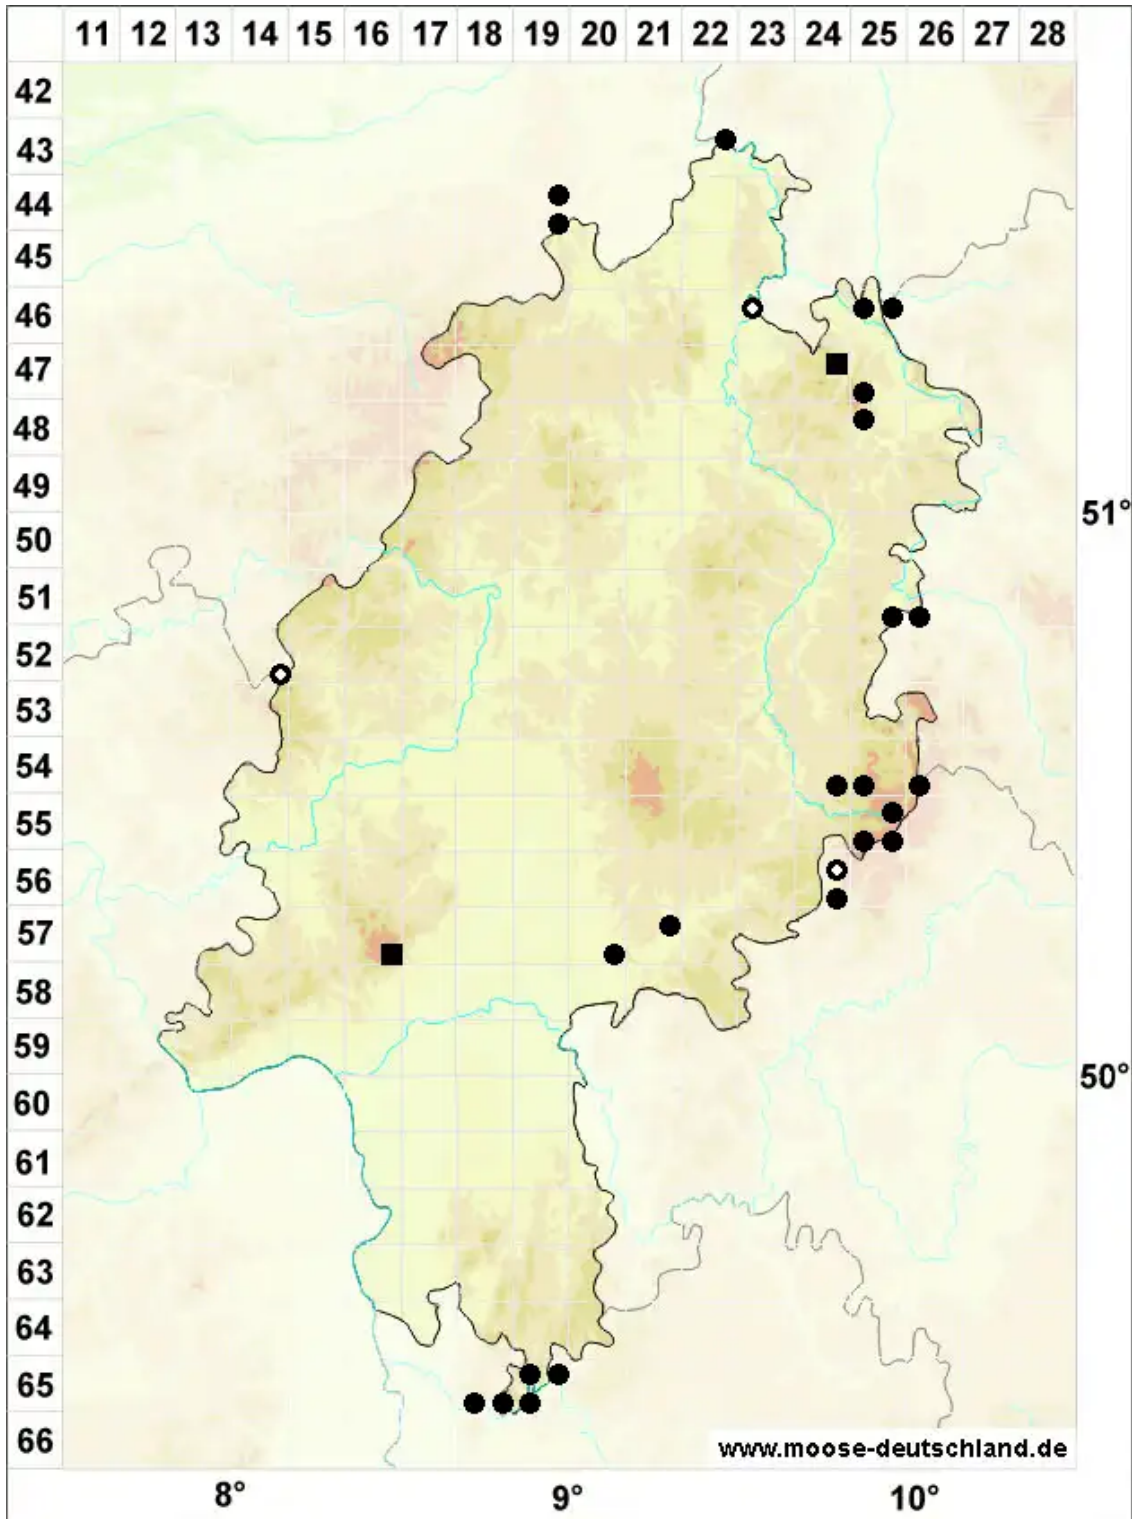

# Schistostega pennata (Hedw.) F.Weber & D.Mohr

Leuchtmoos, Feder-Leuchtmoos

Legende:

- Symbole:**
- Ausgefülltes Symbol:  
Zeitraum von 1980 bis heute (Aktuelle Angabe)
  - Leeres Symbol:  
Zeitraum vor 1980 (Altangabe)
  - Quadrat: Herbarbeleg