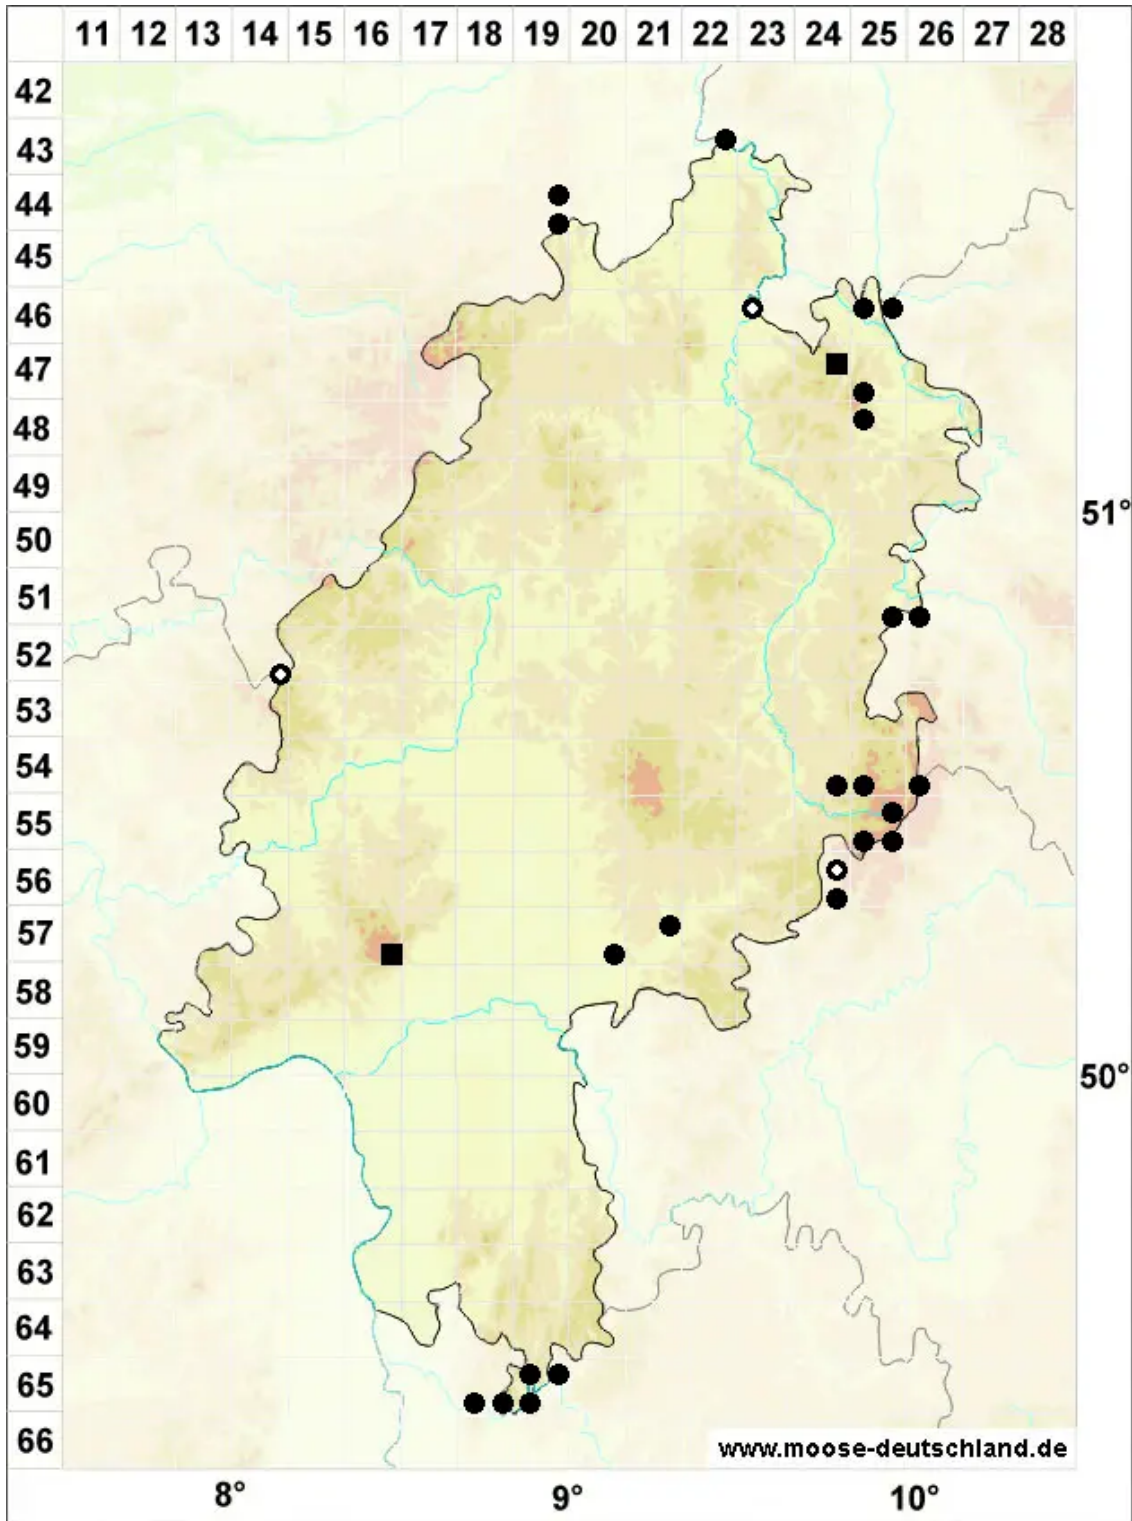

# Schistostega pennata (Hedw.) F.Weber & D.Mohr

Leuchtmoos, Feder-Leuchtmoos

Legende:

- Symbole:**
- Ausgefülltes Symbol:  
Zeitraum von 1980 bis heute (Aktuelle Angabe)
  - Leeres Symbol:  
Zeitraum vor 1980 (Altangabe)
  - Quadrat: Herbarbeleg