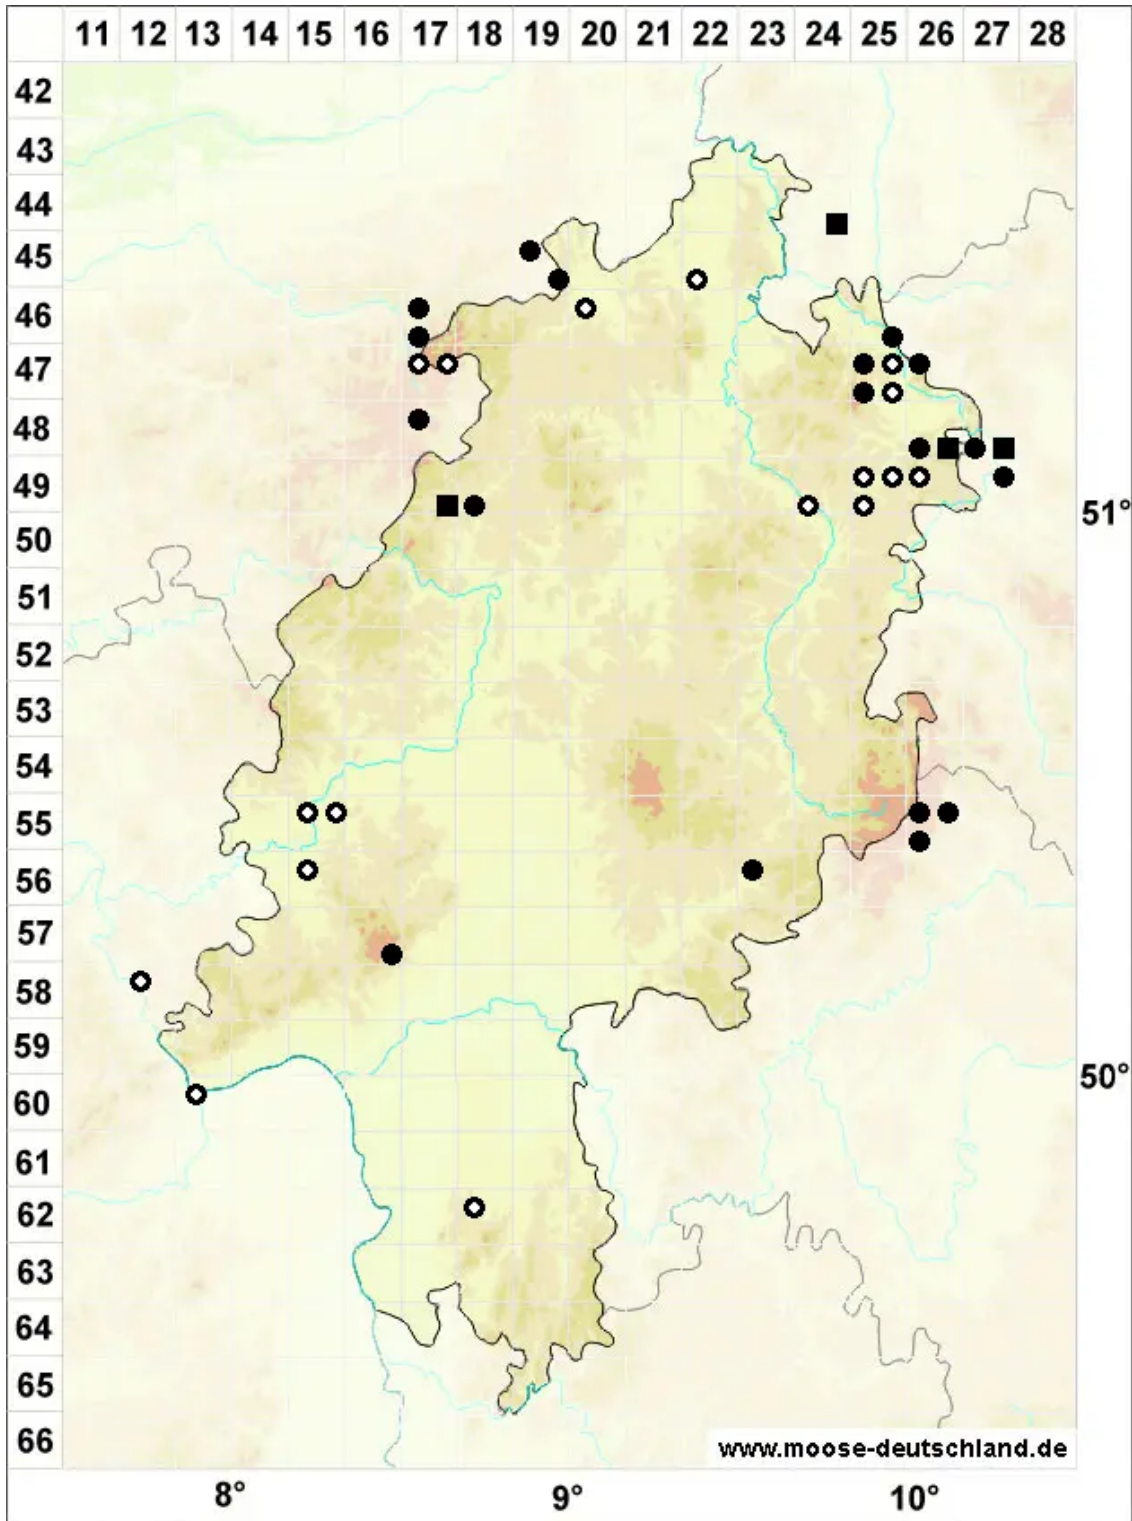

Gymnostomum aeruginosum Sm.

Grünspan-Nacktmundmoos

Legende:

- Symbole:**
- Ausgefülltes Symbol:
Zeitraum von 1980 bis heute (Aktuelle Angabe)
 - Leeres Symbol:
Zeitraum vor 1980 (Altangabe)
 - Quadrat: Herbarbeleg