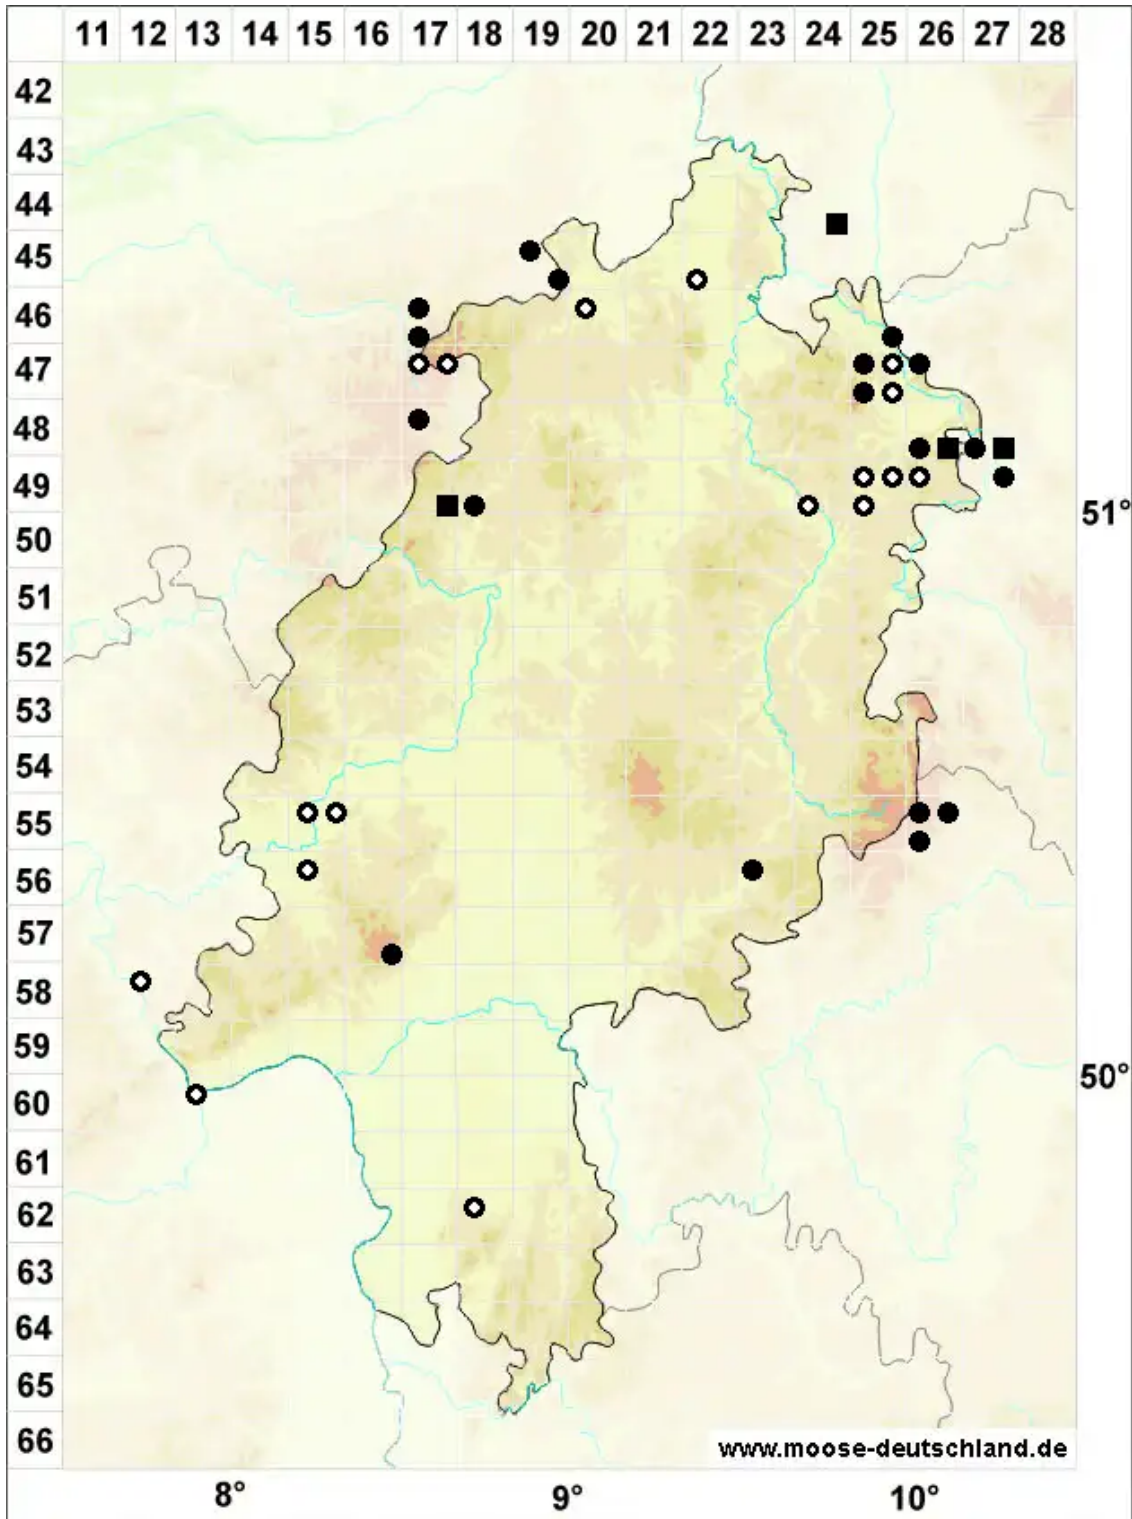

# Gymnostomum aeruginosum Sm.

## Grünspan-Nacktmundmoos

Legende:

- Symbole:**
- Ausgefülltes Symbol:  
Zeitraum von 1980 bis heute (Aktuelle Angabe)
  - Leeres Symbol:  
Zeitraum vor 1980 (Altangabe)
  - Quadrat: Herbarbeleg