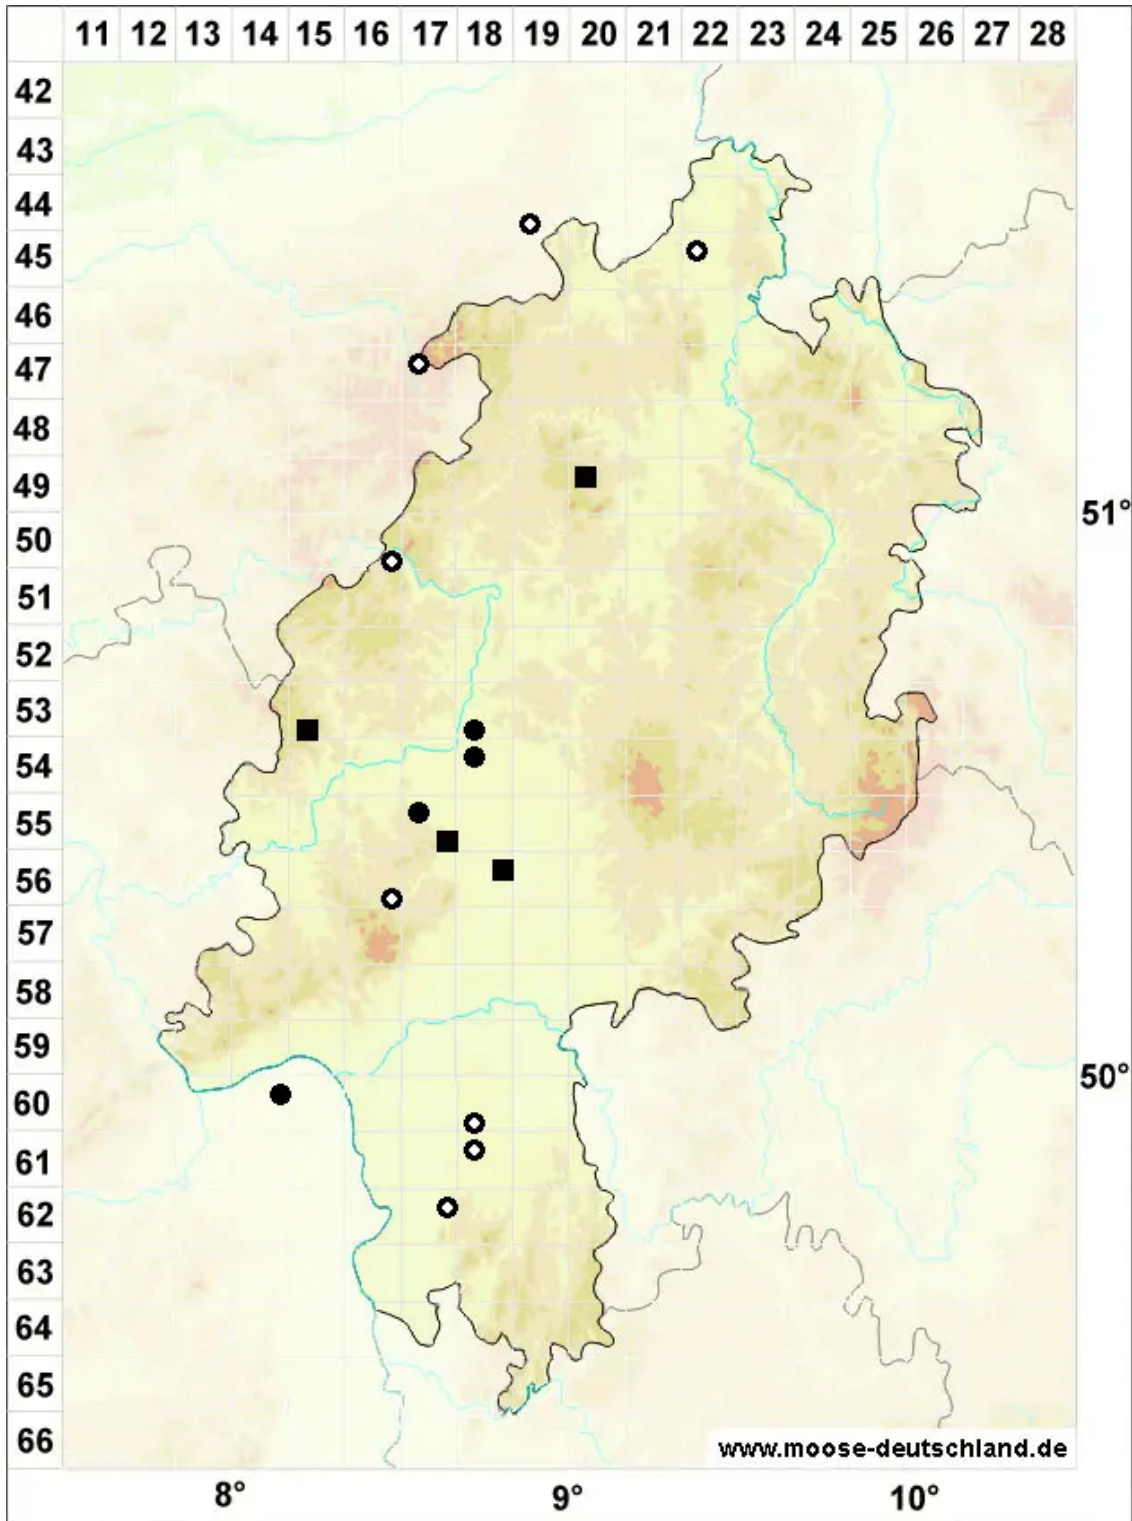

Weissia rutilans (Hedw.) Lindb.

Rötliches Perlmoos

Legende:

- Symbole:**
Ausgefülltes Symbol:
Zeitraum von 1980 bis heute (Aktuelle Angabe)
Leeres Symbol:
Zeitraum vor 1980 (Altangabe)
Quadrat: Herbarbeleg