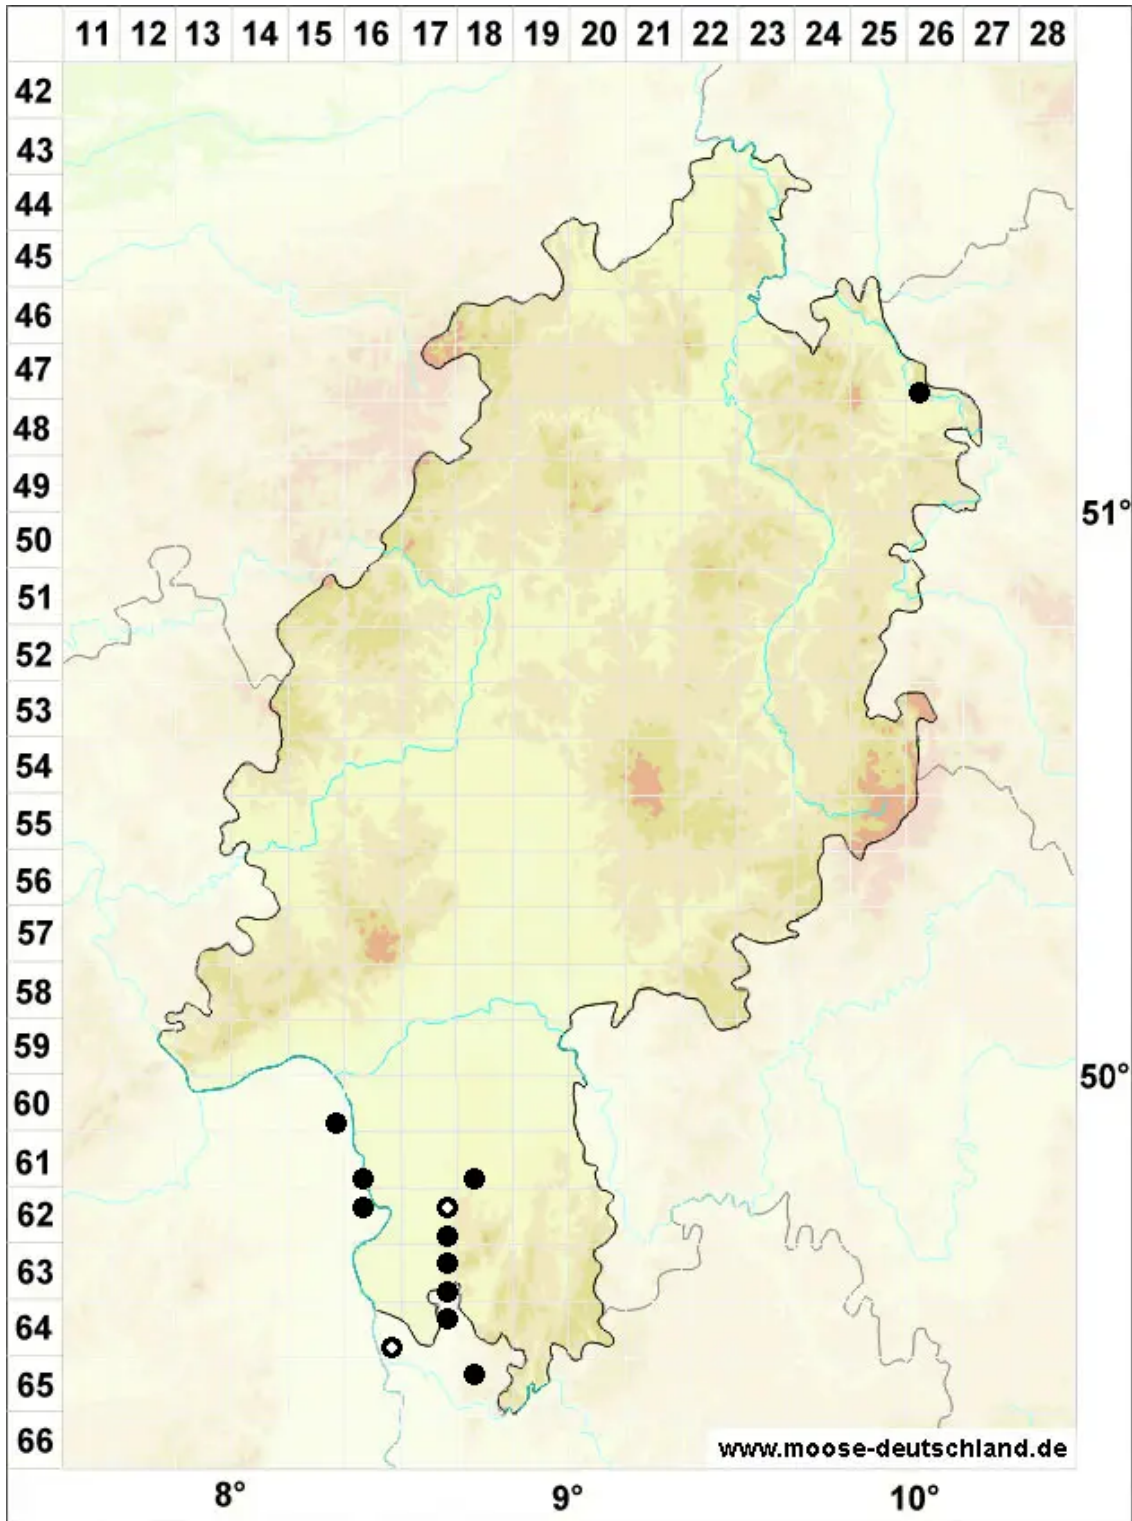

Pterygoneurum subsessile (Brid.) Jur.

Kurzstieliges Flügelnervmoos

Legende:

Symbole:

Ausgefülltes Symbol:
Zeitraum von 1980 bis heute (Aktuelle Angabe)

Leeres Symbol:
Zeitraum vor 1980 (Altangabe)

Quadrat: Herbarbeleg