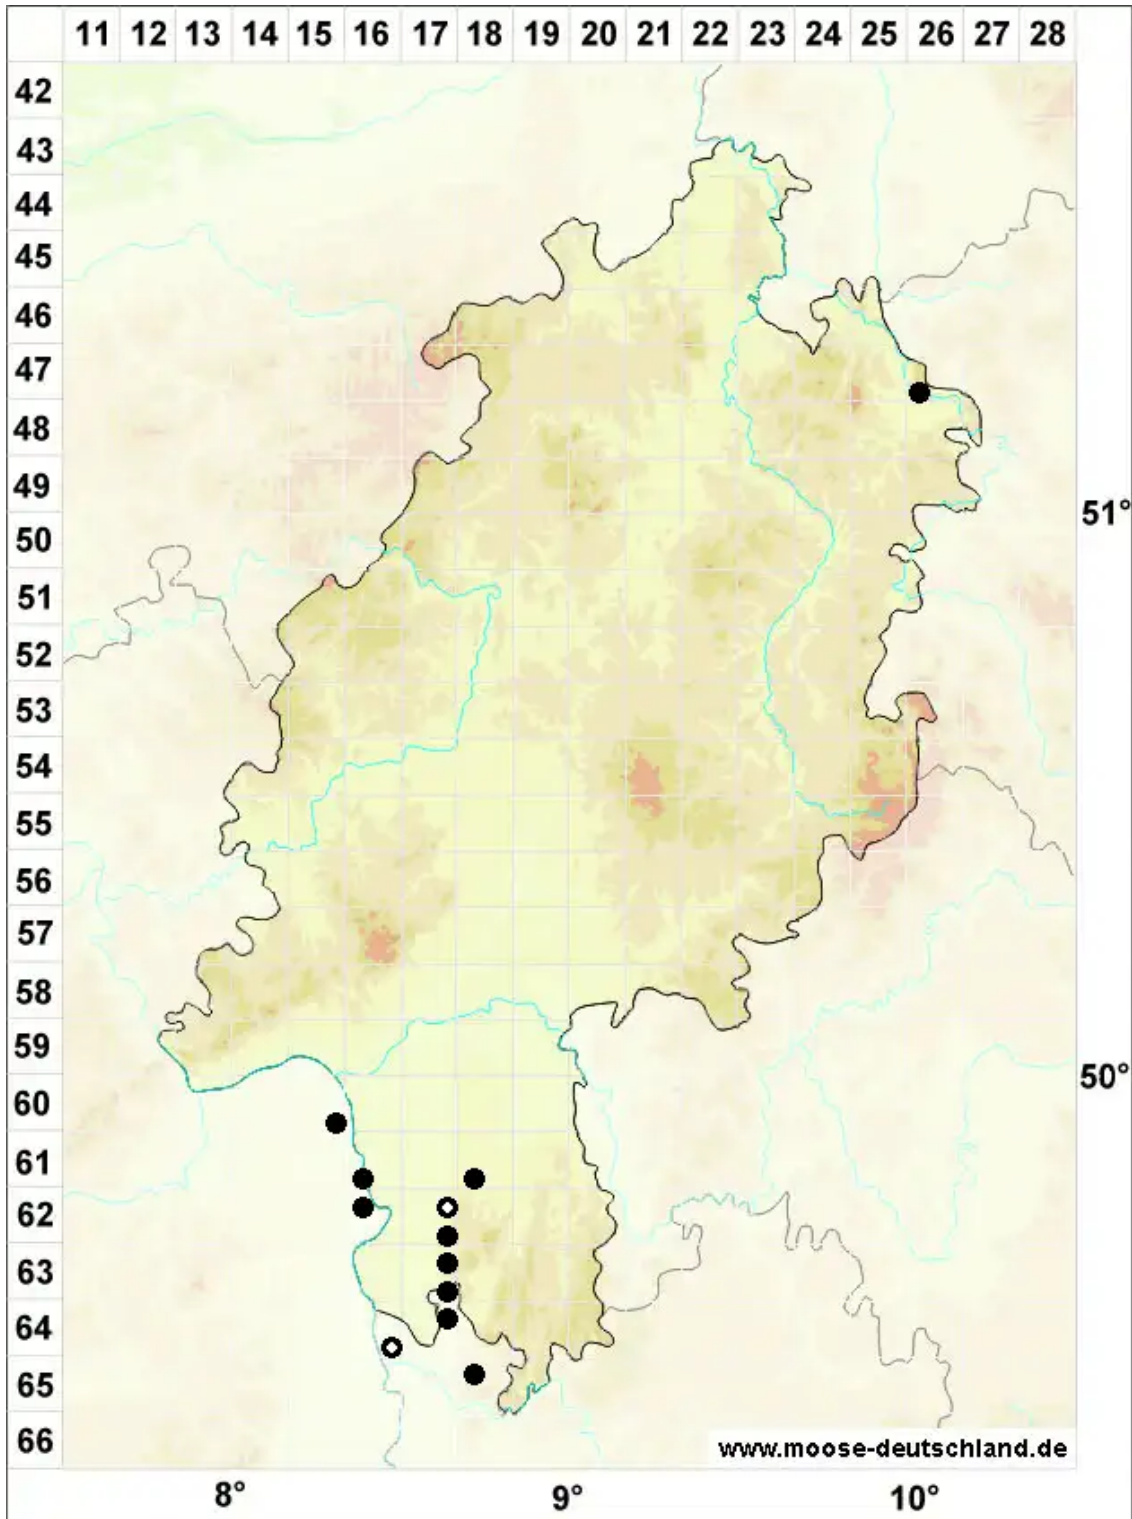

Pterygoneurum subsessile (Brid.) Jur.

Kurzstieliges Flügelnervmoos

Legende:

- Symbole:**
- Ausgefülltes Symbol:
Zeitraum von 1980 bis heute (Aktuelle Angabe)
 - Leeres Symbol:
Zeitraum vor 1980 (Altangabe)
 - Quadrat: Herbarbeleg