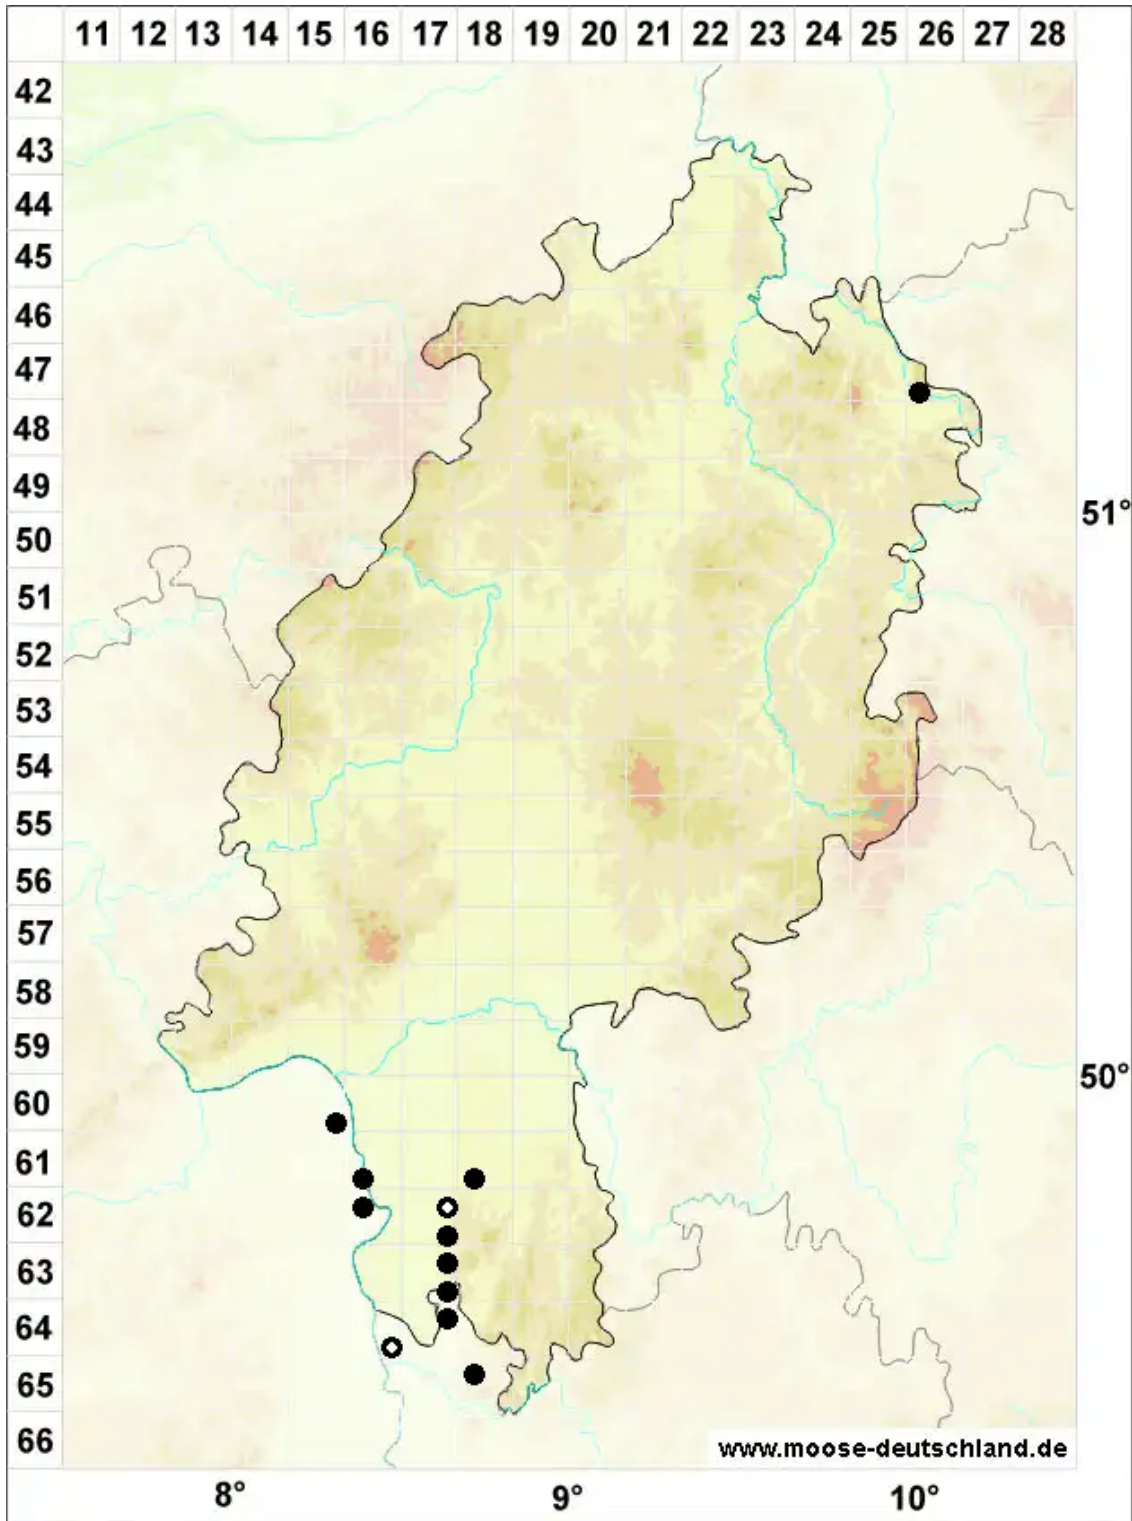

# Pterygoneurum subsessile (Brid.) Jur.

Kurzstieliges Flügelnervmoos

Legende:

**Symbole:**

Ausgefülltes Symbol:  
Zeitraum von 1980 bis heute (Aktuelle Angabe)

Leeres Symbol:  
Zeitraum vor 1980 (Altangabe)

Quadrat: Herbarbeleg