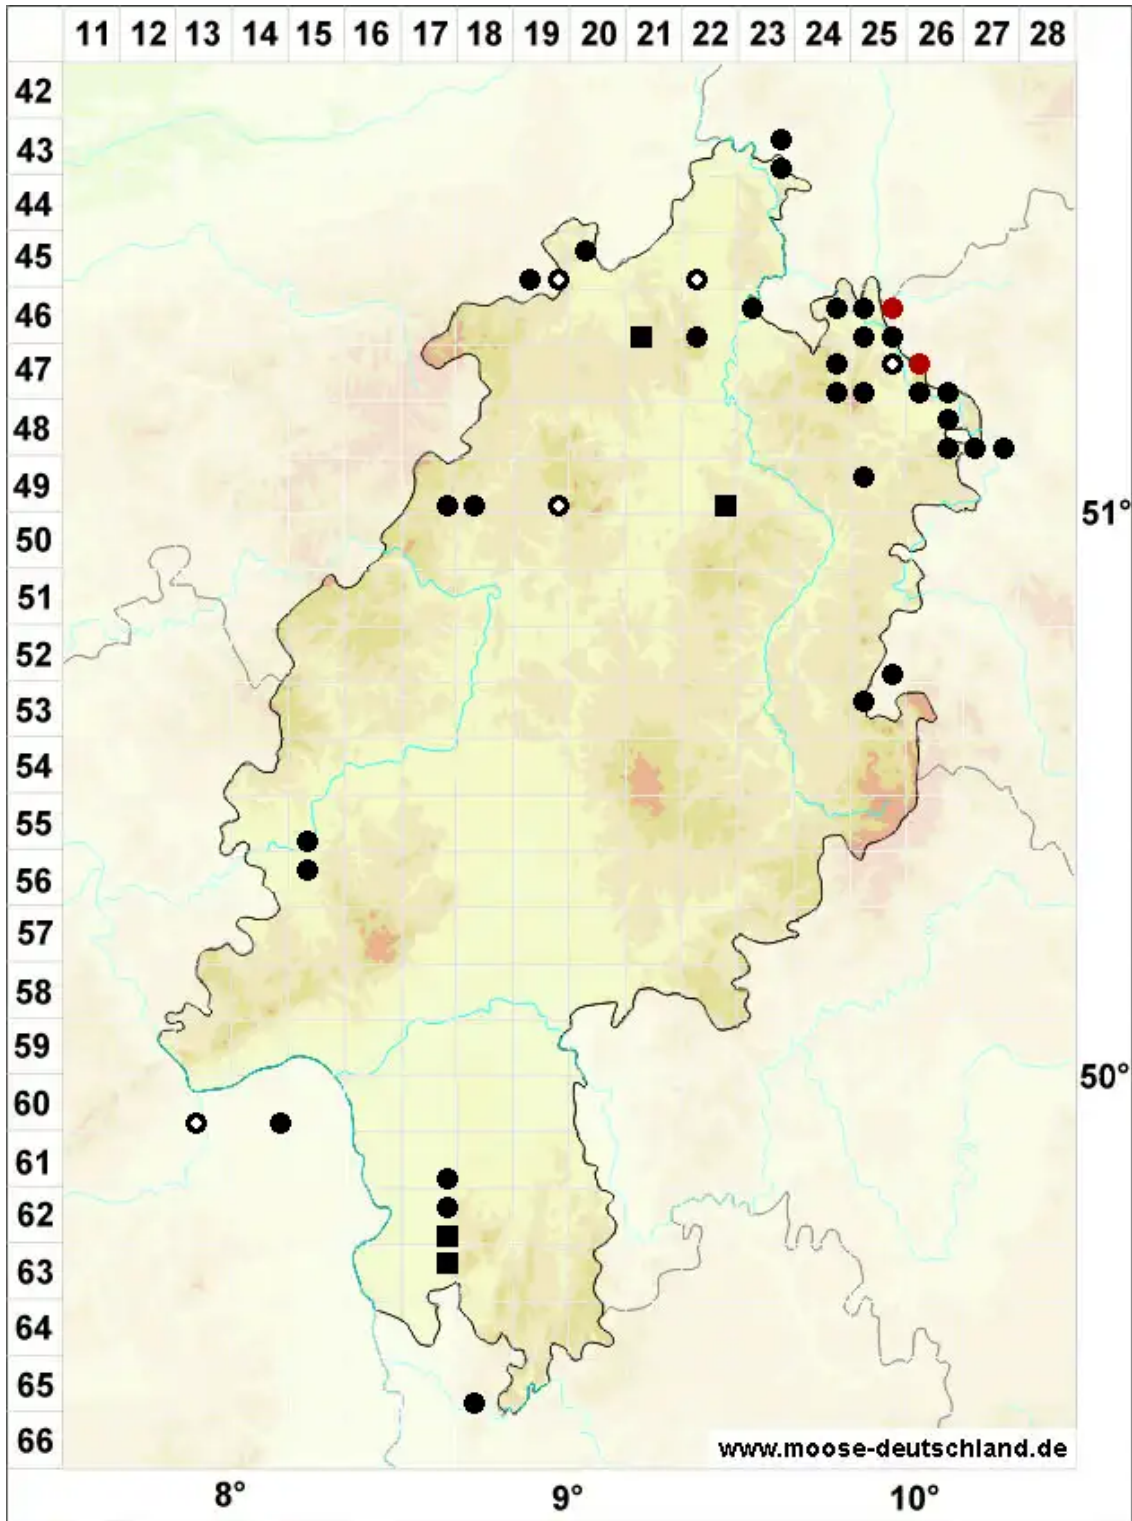

Gyroweisia tenuis (Hedw.) Schimp.

Zartes Ringperlmoos

Legende:

Symbole:

Ausgefülltes Symbol:
Zeitraum von 1980 bis heute (Aktuelle Angabe)

Leeres Symbol:
Zeitraum vor 1980 (Altangabe)

Quadrat: Herbarbeleg