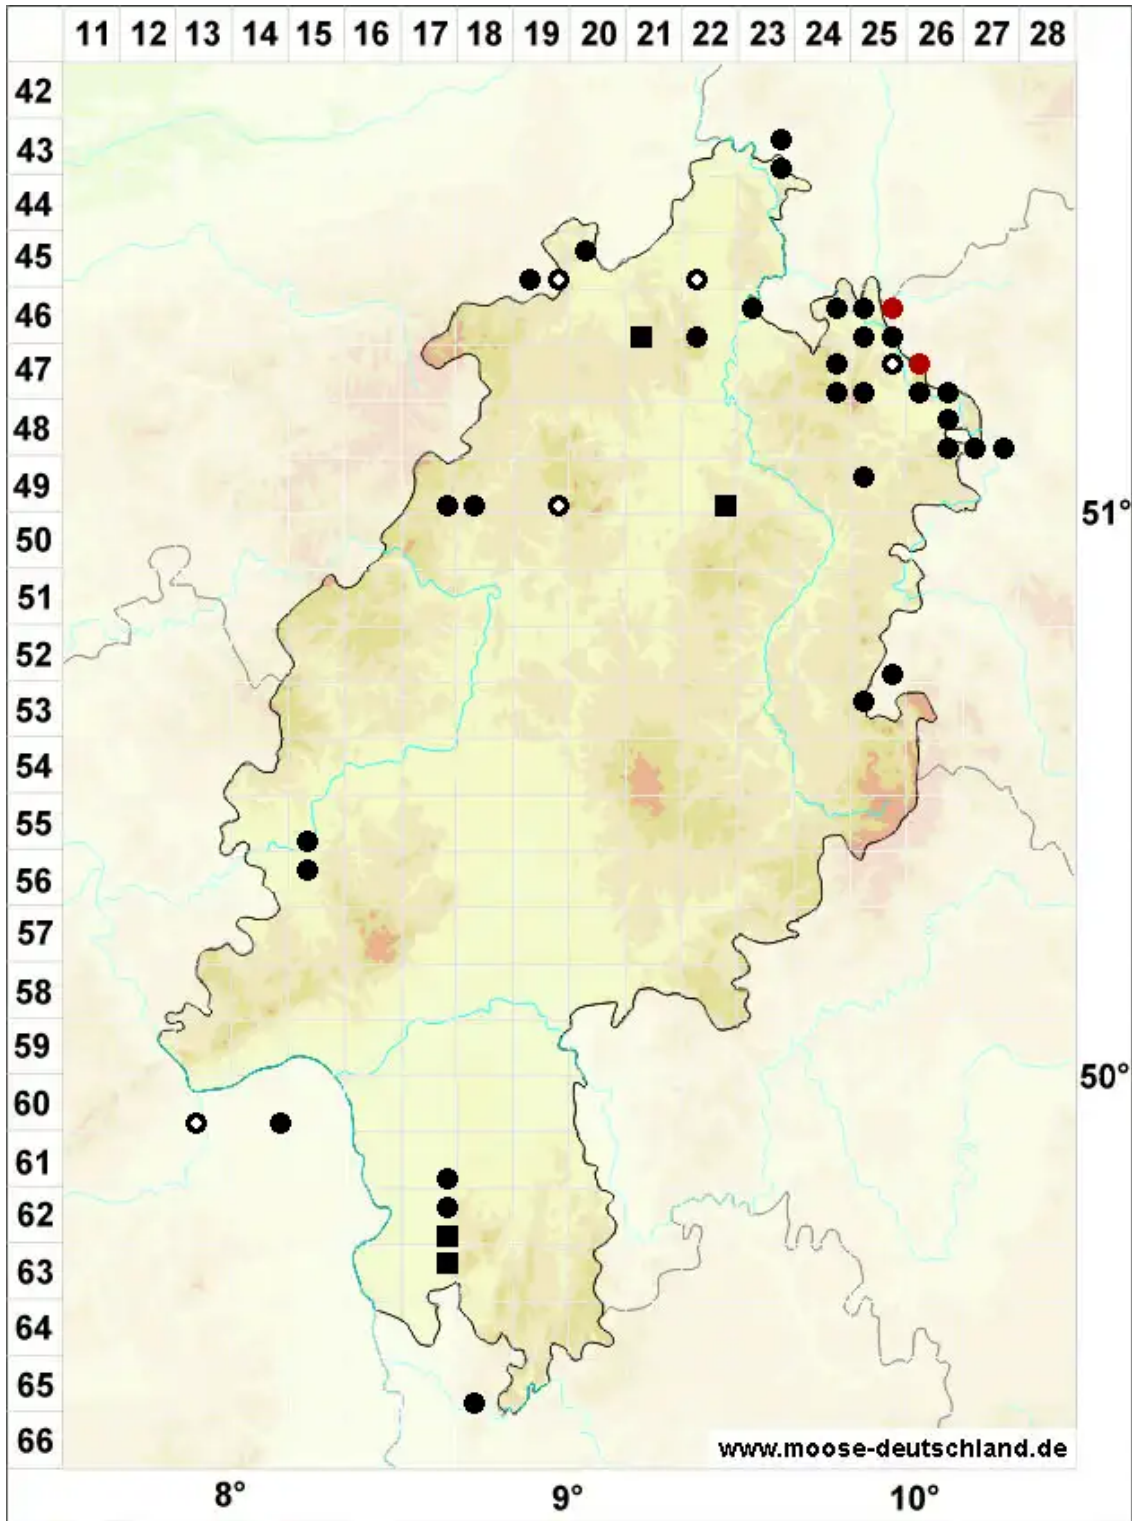

# Gyroweisia tenuis (Hedw.) Schimp.

Zartes Ringperlmoos

Legende:

- Symbole:**
- Ausgefülltes Symbol:  
Zeitraum von 1980 bis heute (Aktuelle Angabe)
  - Leeres Symbol:  
Zeitraum vor 1980 (Altangabe)
  - Quadrat: Herbarbeleg