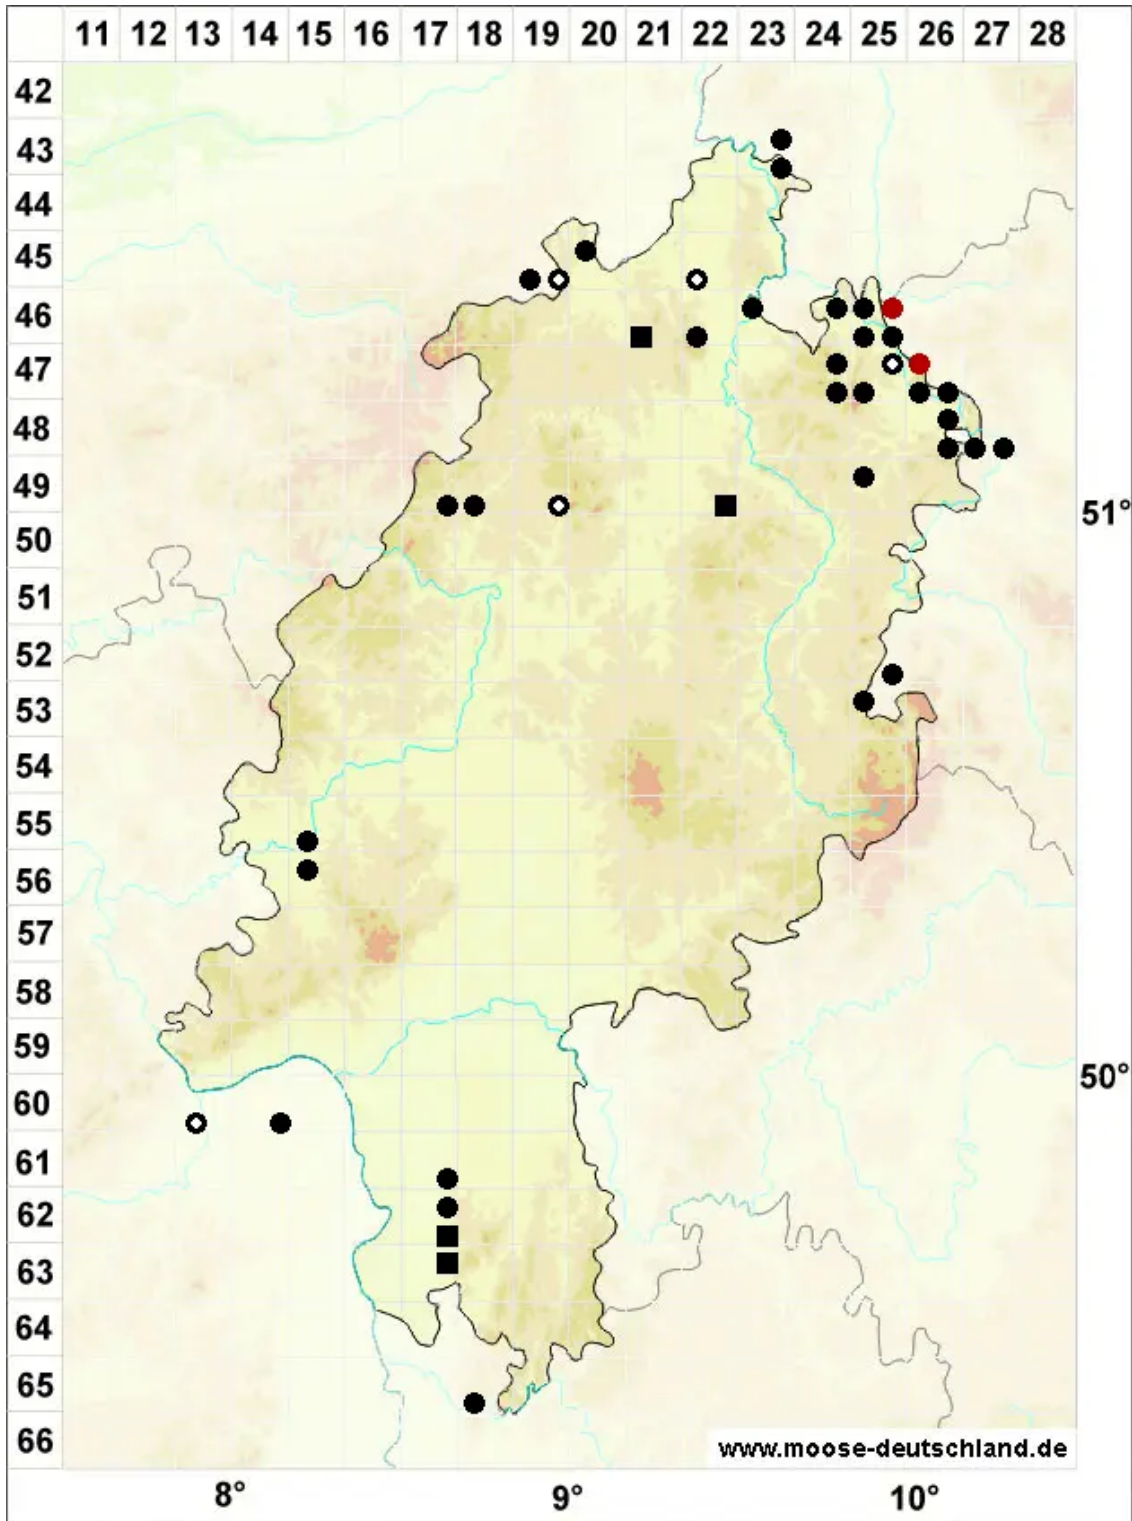

Gyroweisia tenuis (Hedw.) Schimp.

Zartes Ringperlmoos

Legende:

Symbole:

Ausgefülltes Symbol:
Zeitraum von 1980 bis heute (Aktuelle Angabe)

Leeres Symbol:
Zeitraum vor 1980 (Altangabe)

Quadrat: Herbarbeleg