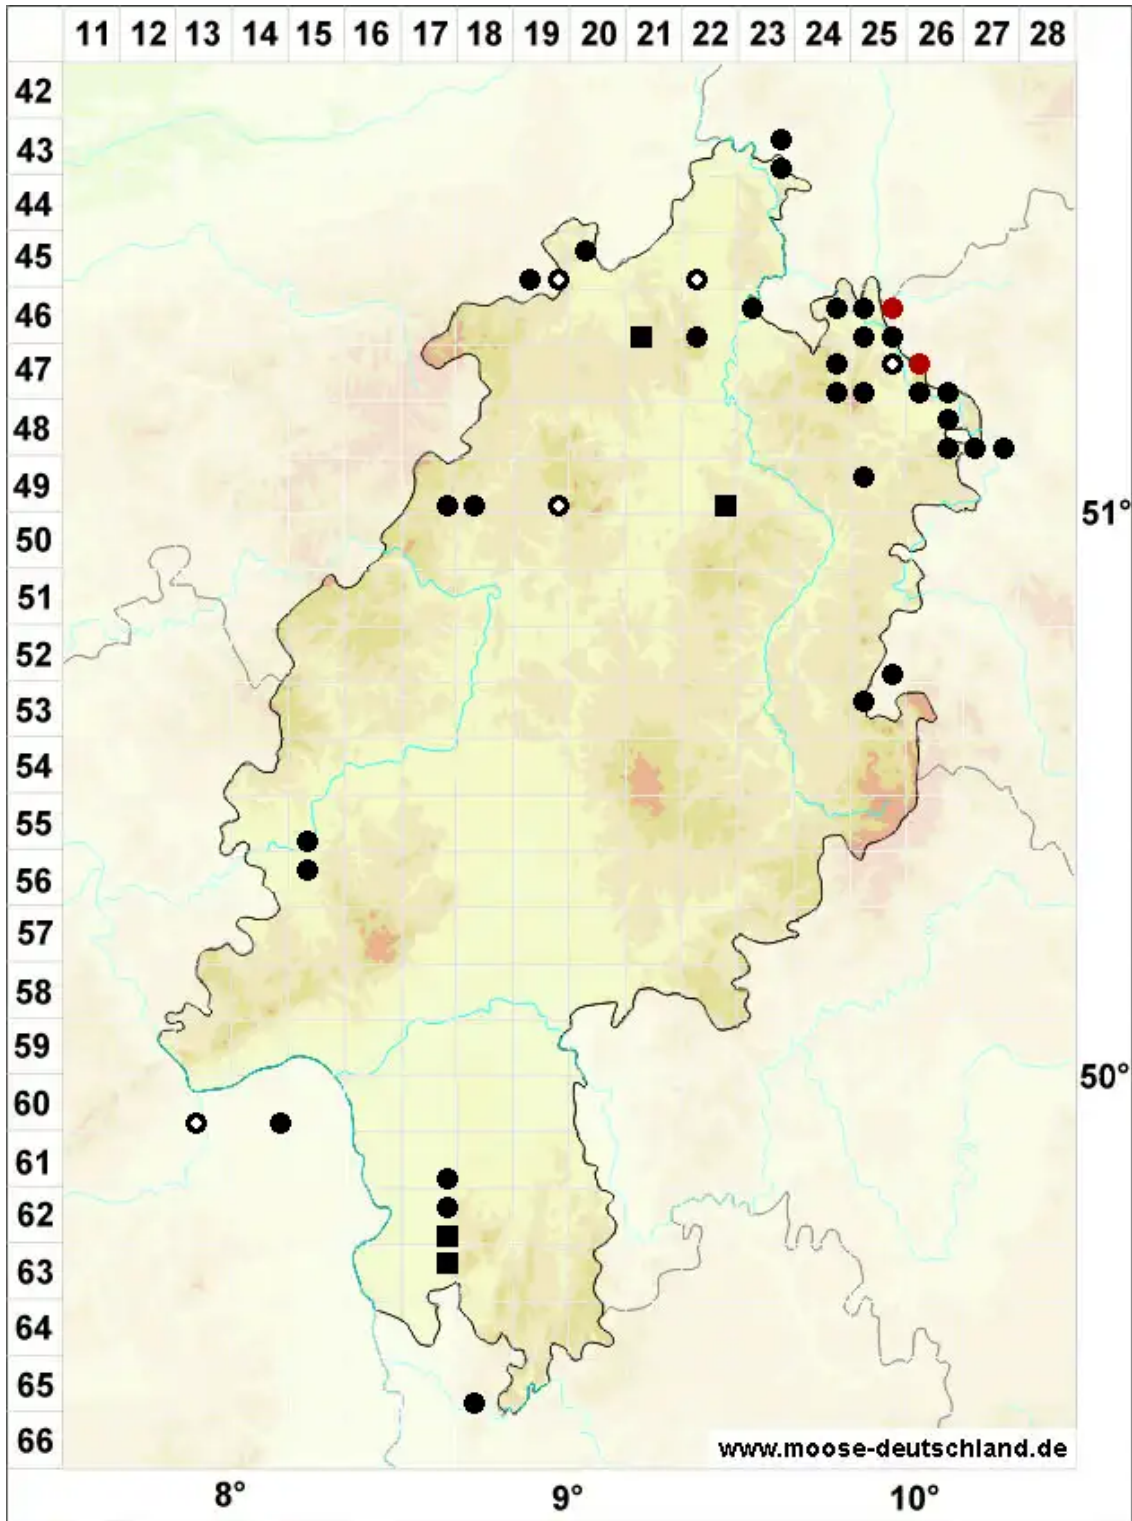

Gyroweisia tenuis (Hedw.) Schimp.

Zartes Ringperlmoos

Legende:

- Symbole:**
Ausgefülltes Symbol:
Zeitraum von 1980 bis heute (Aktuelle Angabe)
Leeres Symbol:
Zeitraum vor 1980 (Altangabe)
Quadrat: Herbarbeleg