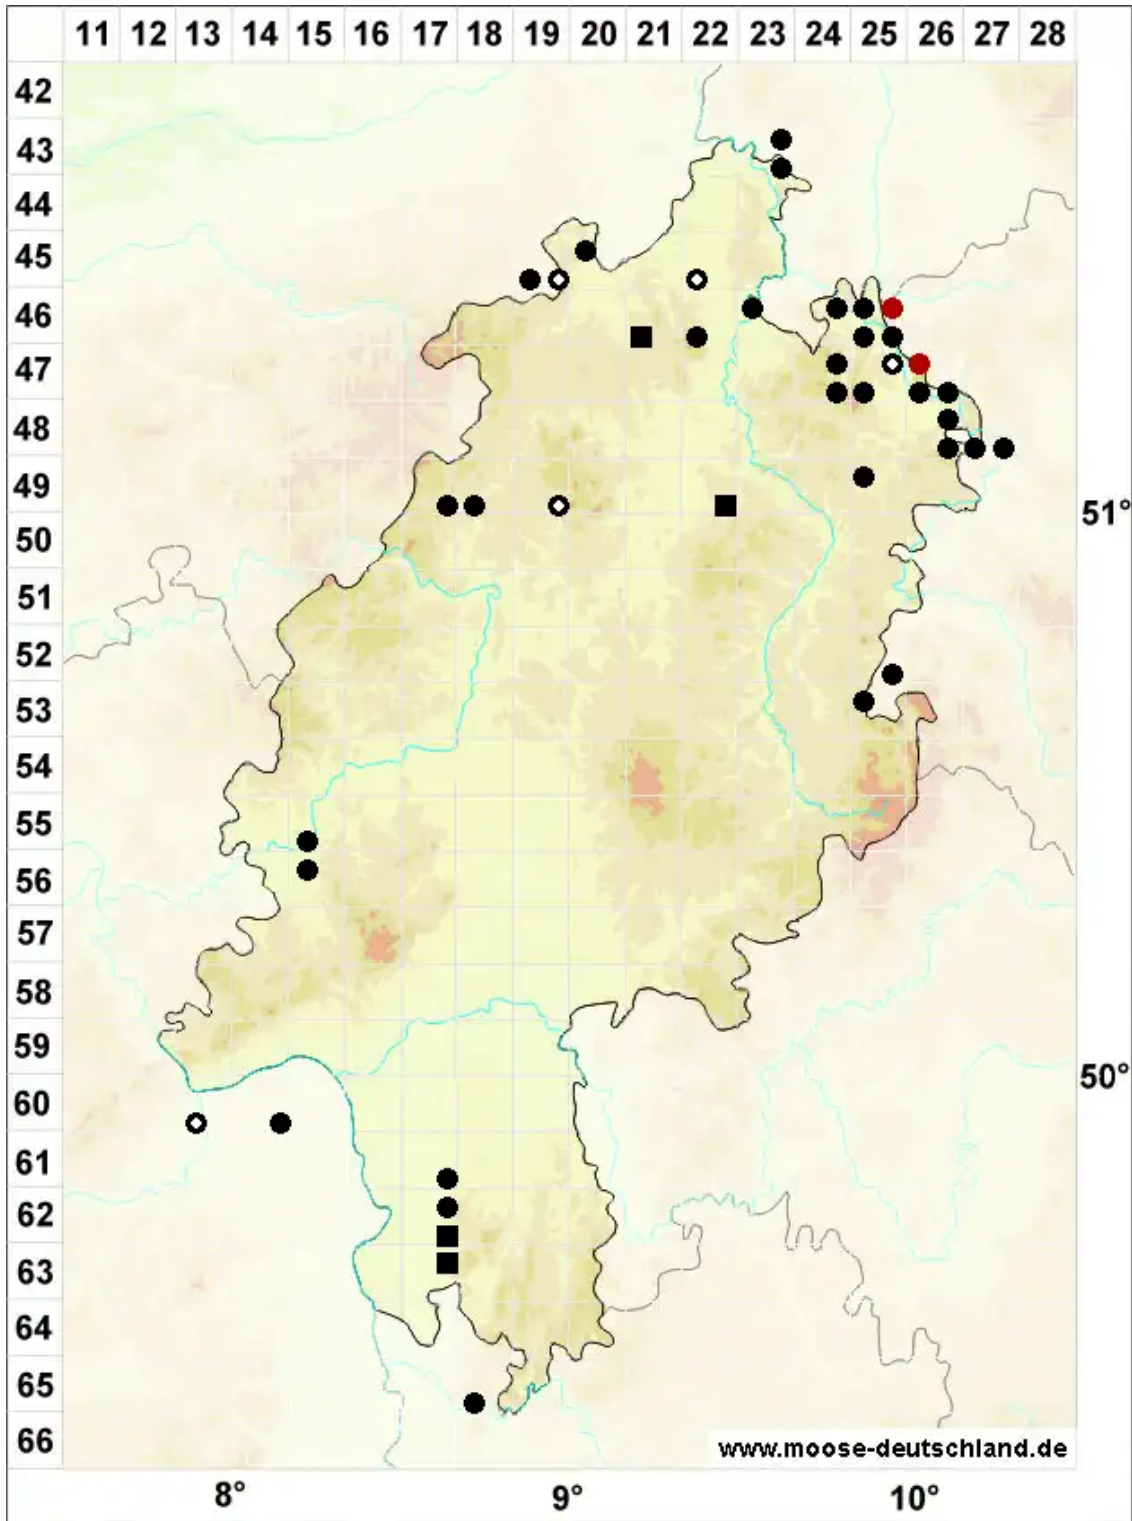

Gyroweisia tenuis (Hedw.) Schimp.

Zartes Ringperlmoos

Legende:

- Symbole:**
- Ausgefülltes Symbol:
Zeitraum von 1980 bis heute (Aktuelle Angabe)
 - Leeres Symbol:
Zeitraum vor 1980 (Altangabe)
 - Quadrat: Herbarbeleg