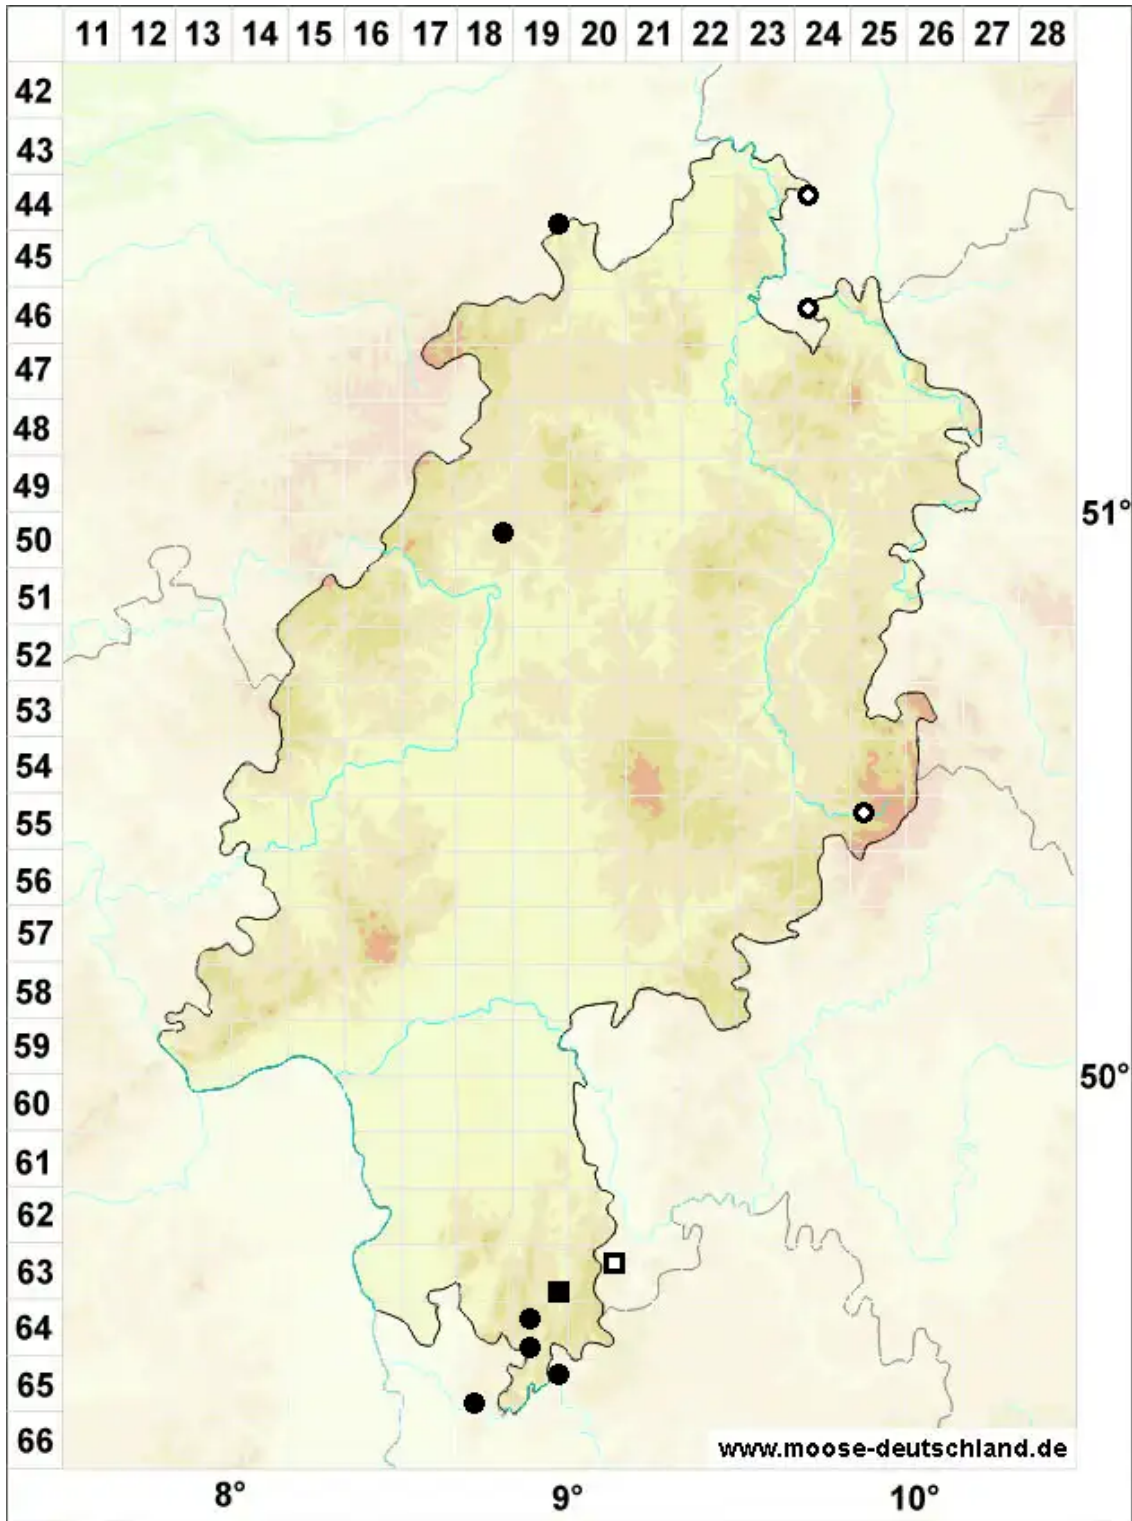

# Harpanthus scutatus (F.Weber & D.Mohr) Spruce

Schild-Sichellebermoos

Legende:

- Symbole:**
- Ausgefülltes Symbol:  
Zeitraum von 1980 bis heute (Aktuelle Angabe)
  - Leeres Symbol:  
Zeitraum vor 1980 (Altangabe)
  - Quadrat: Herbarbeleg