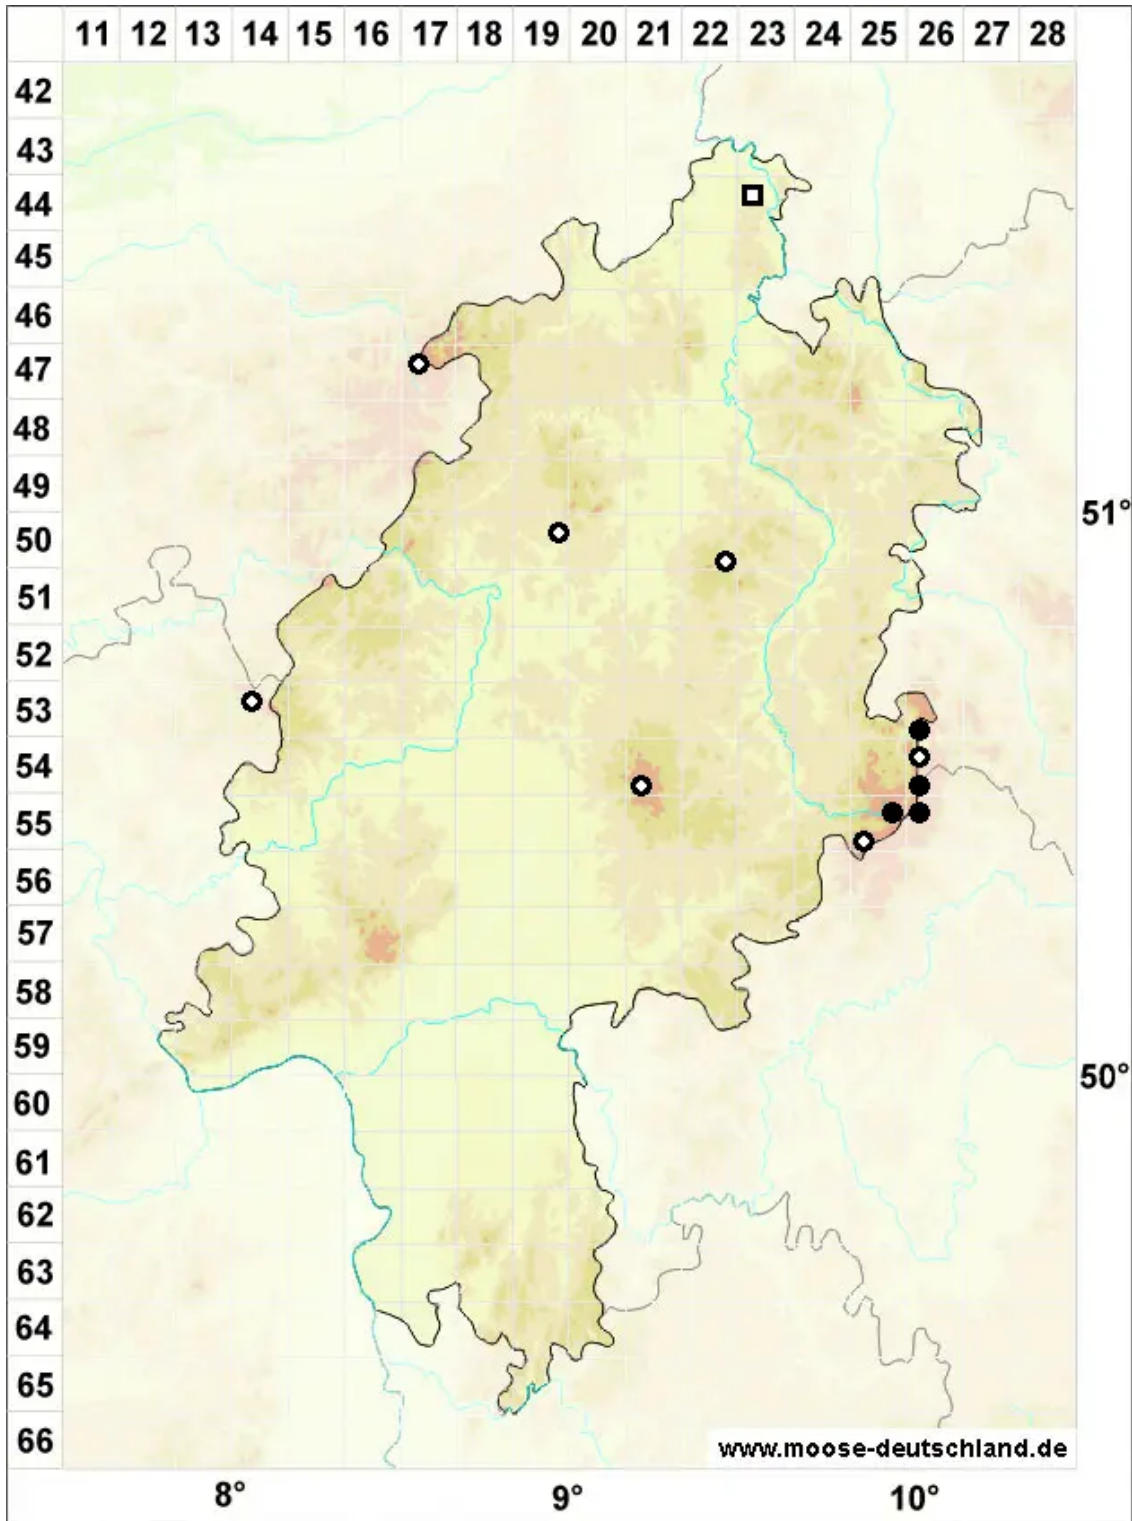

# Helodium blandowii (F.Weber & D.Mohr) Warnst.

Blandows Sumpfthujamoos

Legende:

**Symbole:**

Ausgefülltes Symbol:  
Zeitraum von 1980 bis heute (Aktuelle Angabe)

Leeres Symbol:  
Zeitraum vor 1980 (Altangabe)

Quadrat: Herbarbeleg