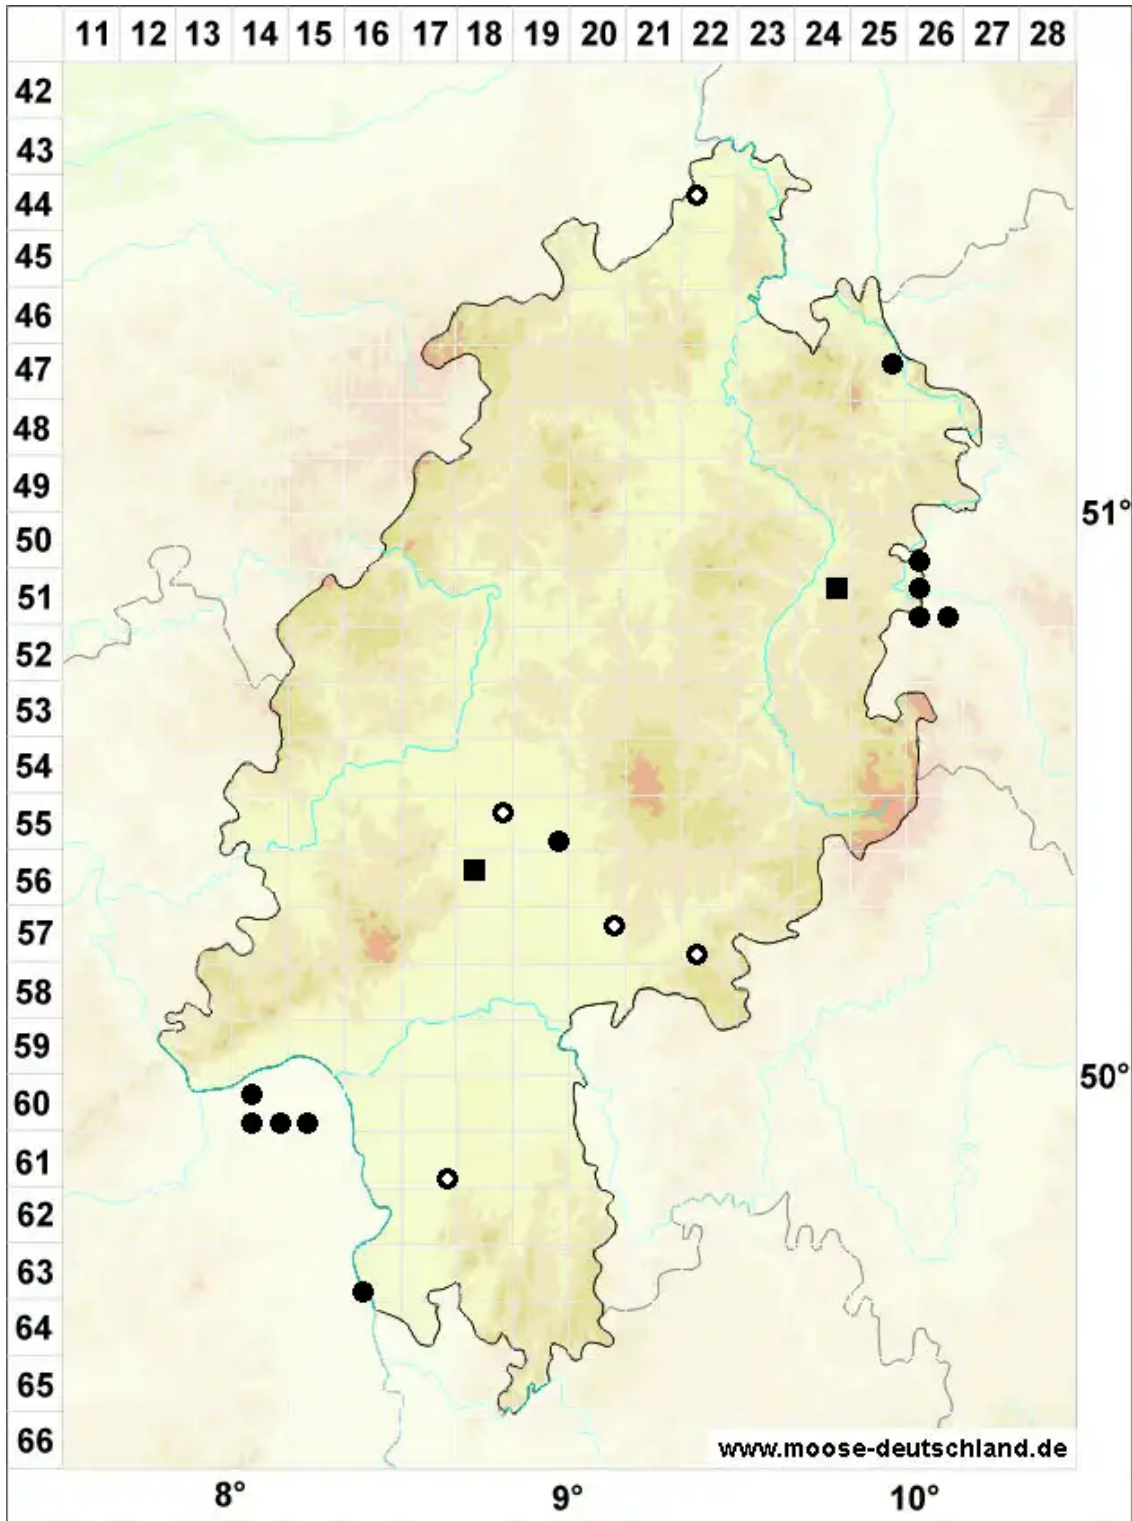

Henediella heimii (Hedw.) R.H.Zander

Salzstellen-Pottmoos, Heims Neupottmoos

Legende:

- Symbole:**
- Ausgefülltes Symbol:
Zeitraum von 1980 bis heute (Aktuelle Angabe)
 - Leeres Symbol:
Zeitraum vor 1980 (Altangabe)
 - Quadrat: Herbarbeleg