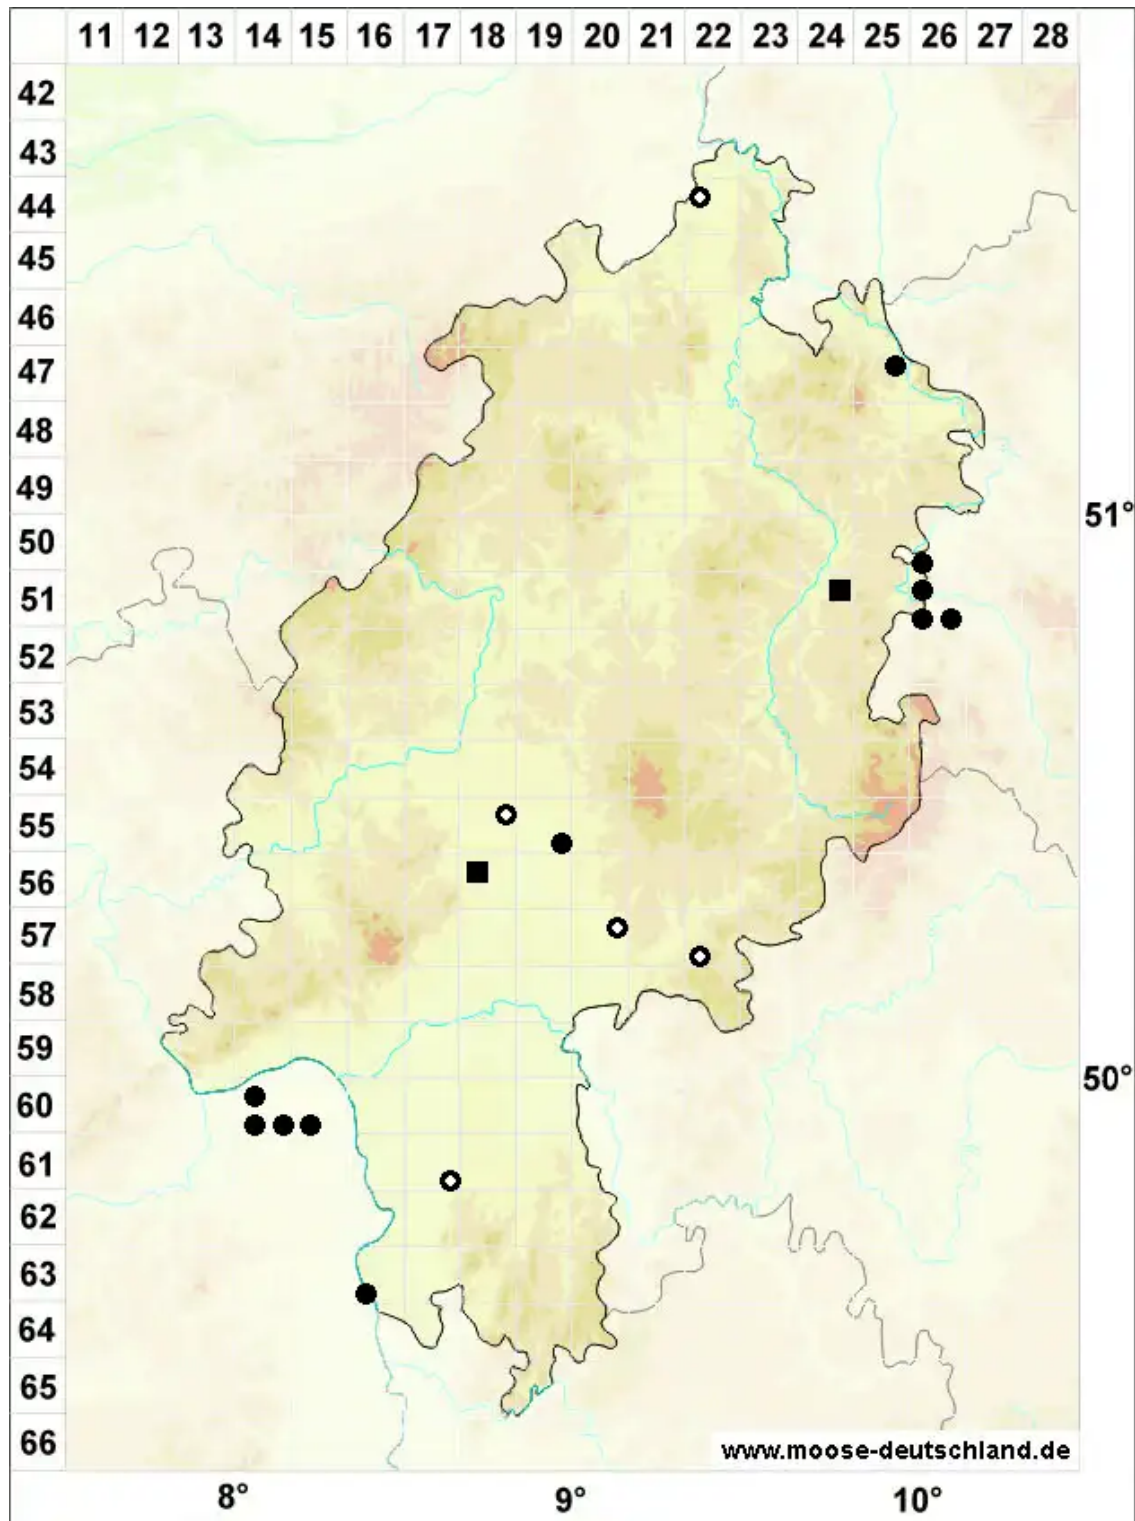

# Henediella heimii (Hedw.) R.H.Zander

Salzstellen-Pottmoos, Heims Neupottmoos

Legende:

- Symbole:**
- Ausgefülltes Symbol:  
Zeitraum von 1980 bis heute (Aktuelle Angabe)
  - Leeres Symbol:  
Zeitraum vor 1980 (Altangabe)
  - Quadrat: Herbarbeleg