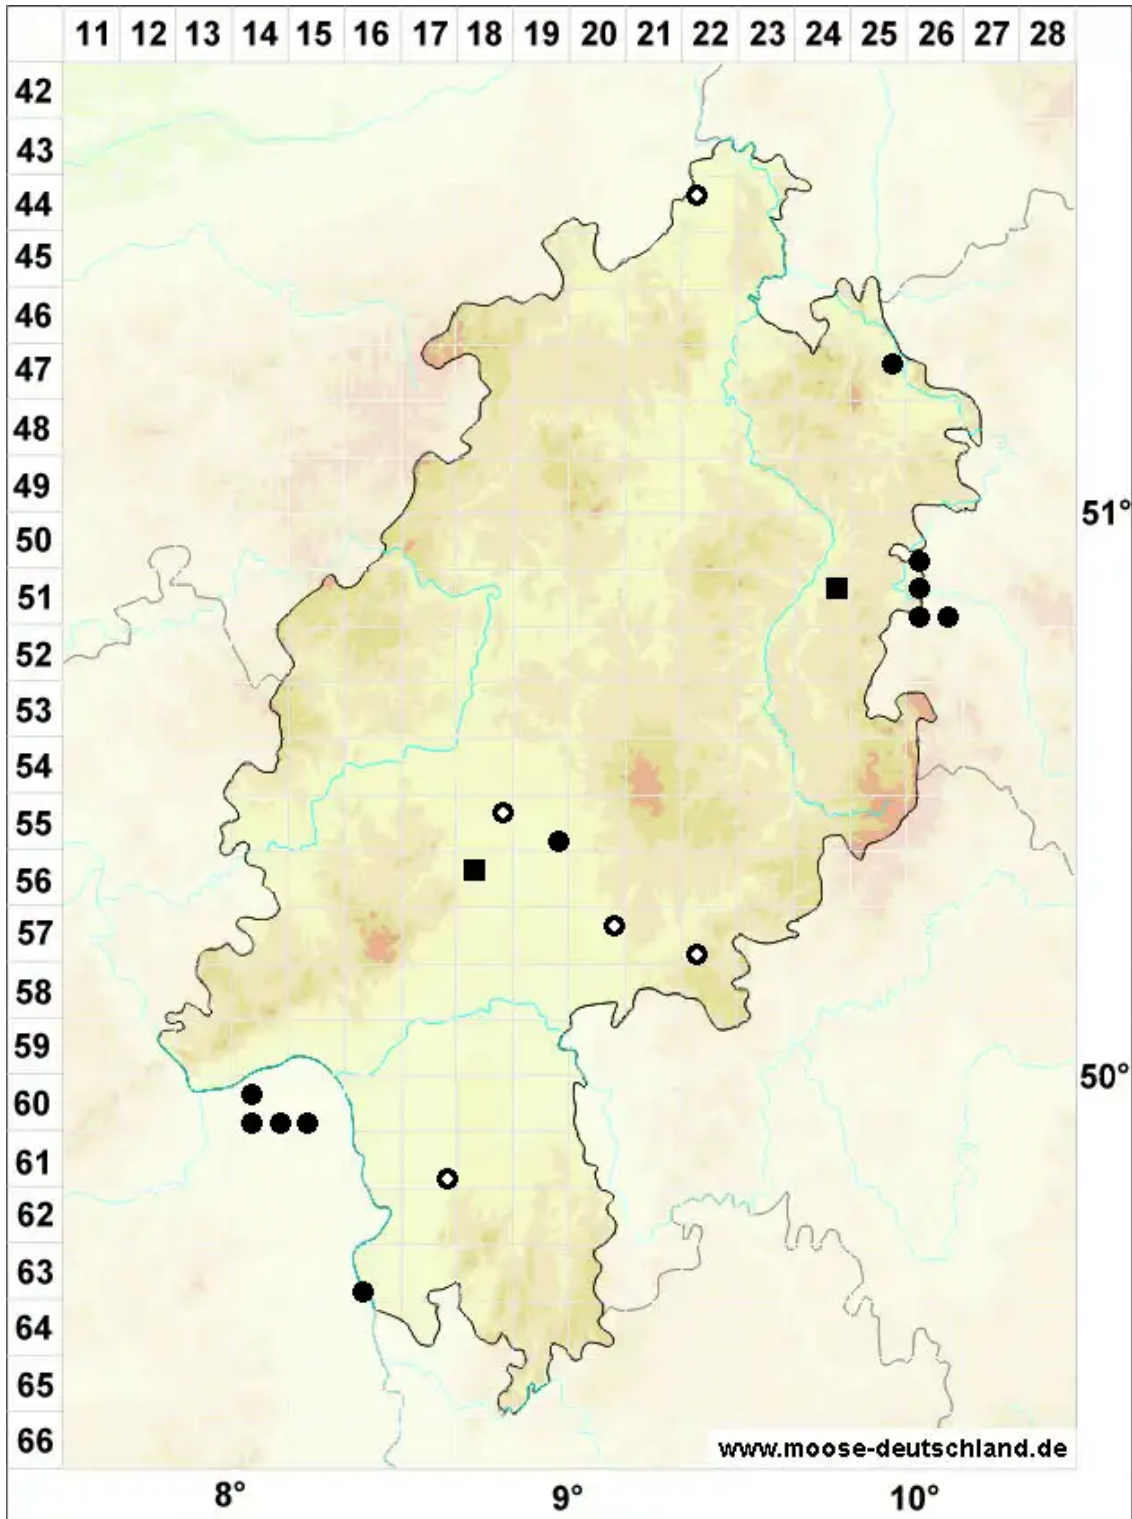

# Henediella heimii (Hedw.) R.H.Zander

Salzstellen-Pottmoos, Heims Neupottmoos

Legende:

**Symbole:**

Ausgefülltes Symbol:  
Zeitraum von 1980 bis heute (Aktuelle Angabe)

Leeres Symbol:  
Zeitraum vor 1980 (Altangabe)

Quadrat: Herbarbeleg