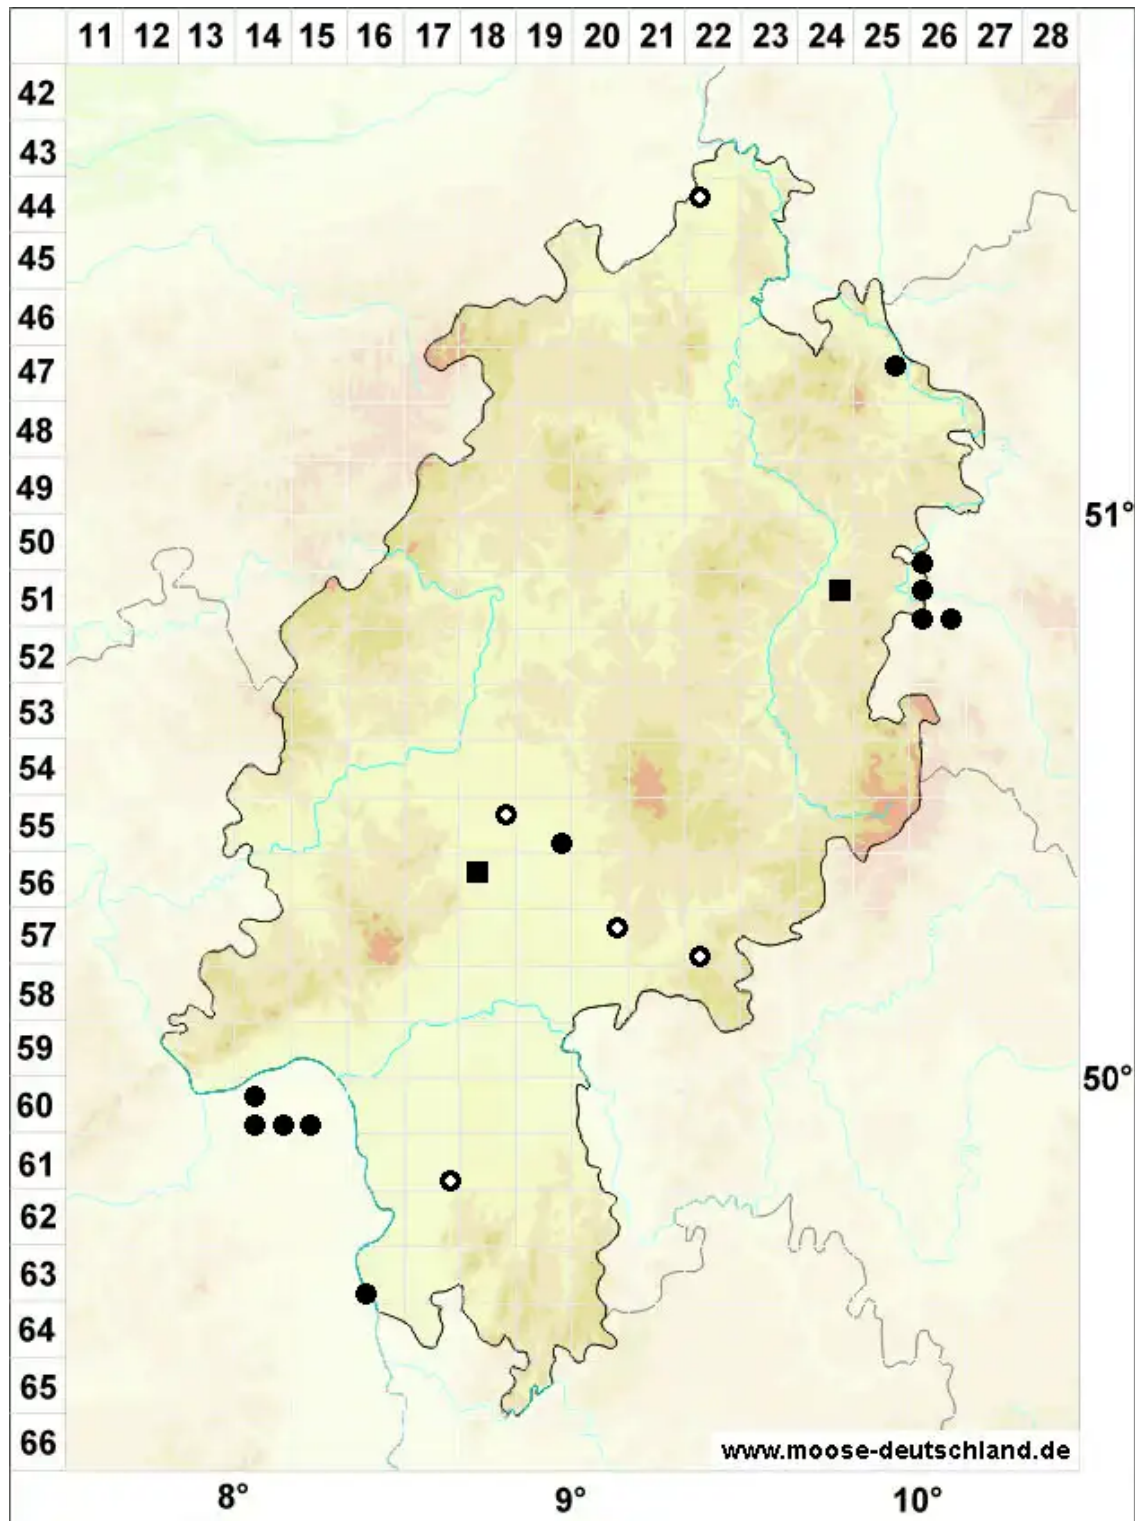

Henediella heimii (Hedw.) R.H.Zander

Salzstellen-Pottmoos, Heims Neupottmoos

Legende:

Symbole:

Ausgefülltes Symbol:
Zeitraum von 1980 bis heute (Aktuelle Angabe)

Leeres Symbol:
Zeitraum vor 1980 (Altangabe)

Quadrat: Herbarbeleg