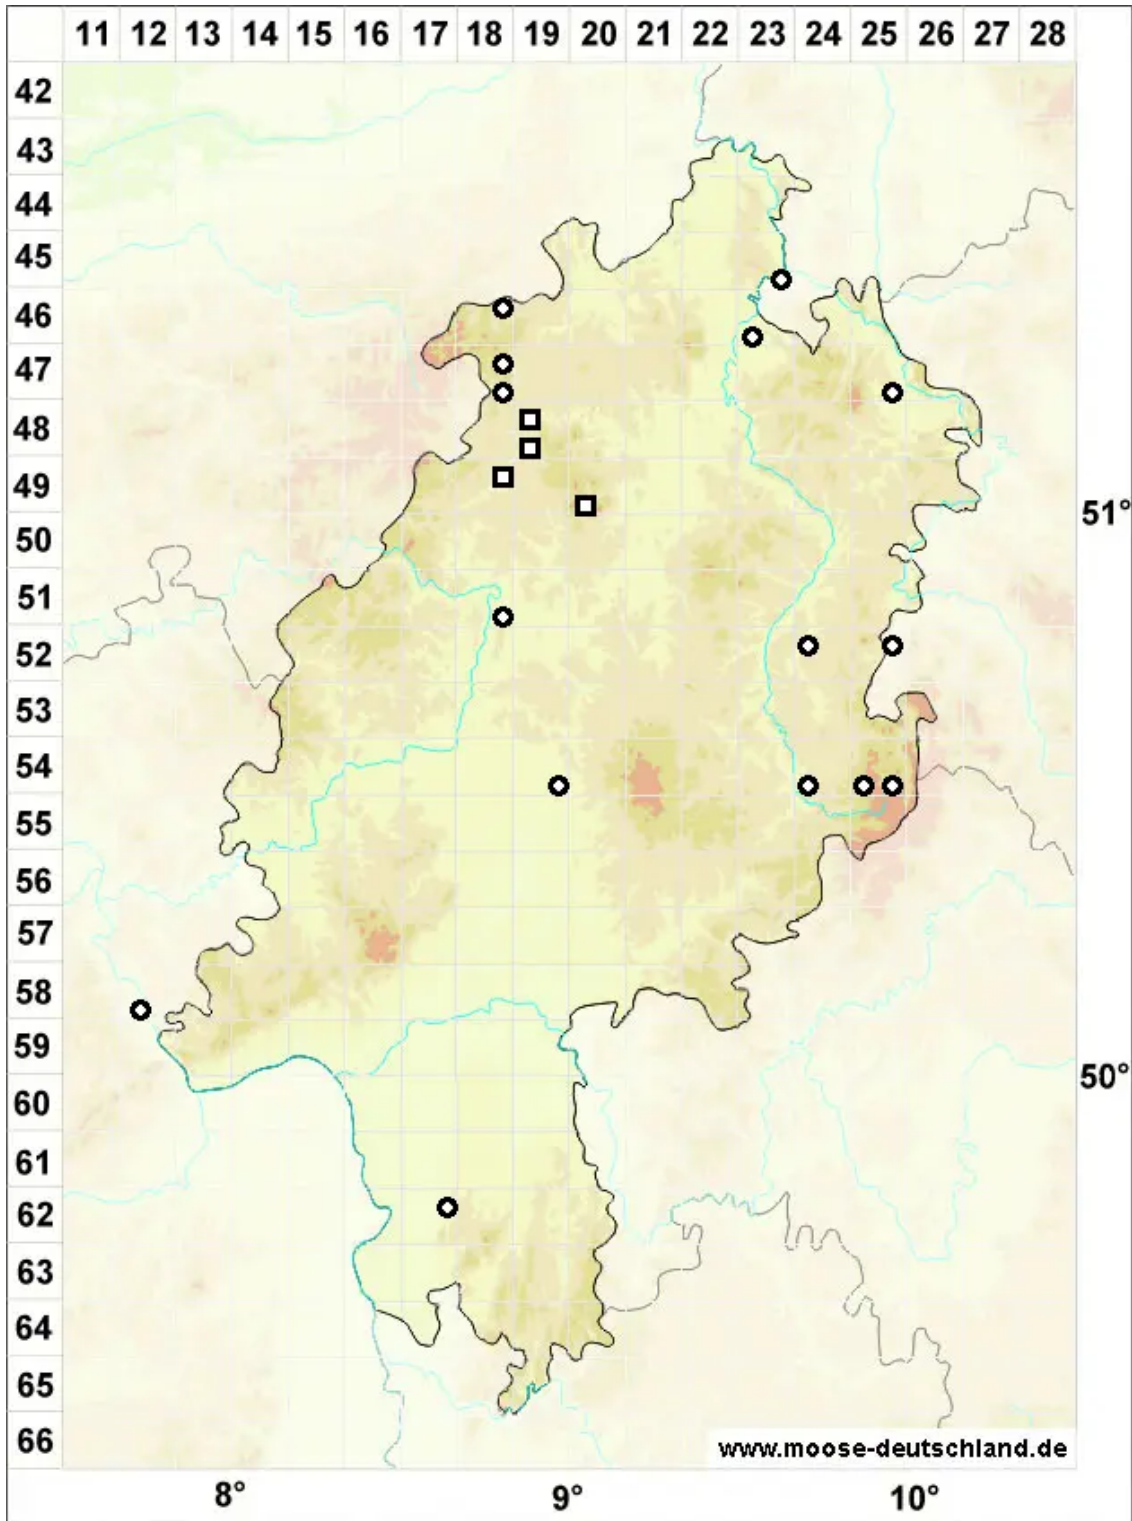

Heterocladium dimorphum (Brid.) Schimp.

Sparriges Wechselzweigmoos, Zweigestaltiges Wechselzweigmoos

Legende:

Symbole:

Ausgefülltes Symbol:
Zeitraum von 1980 bis heute (Aktuelle Angabe)

Leeres Symbol:
Zeitraum vor 1980 (Altangabe)

Quadrat: Herbarbeleg