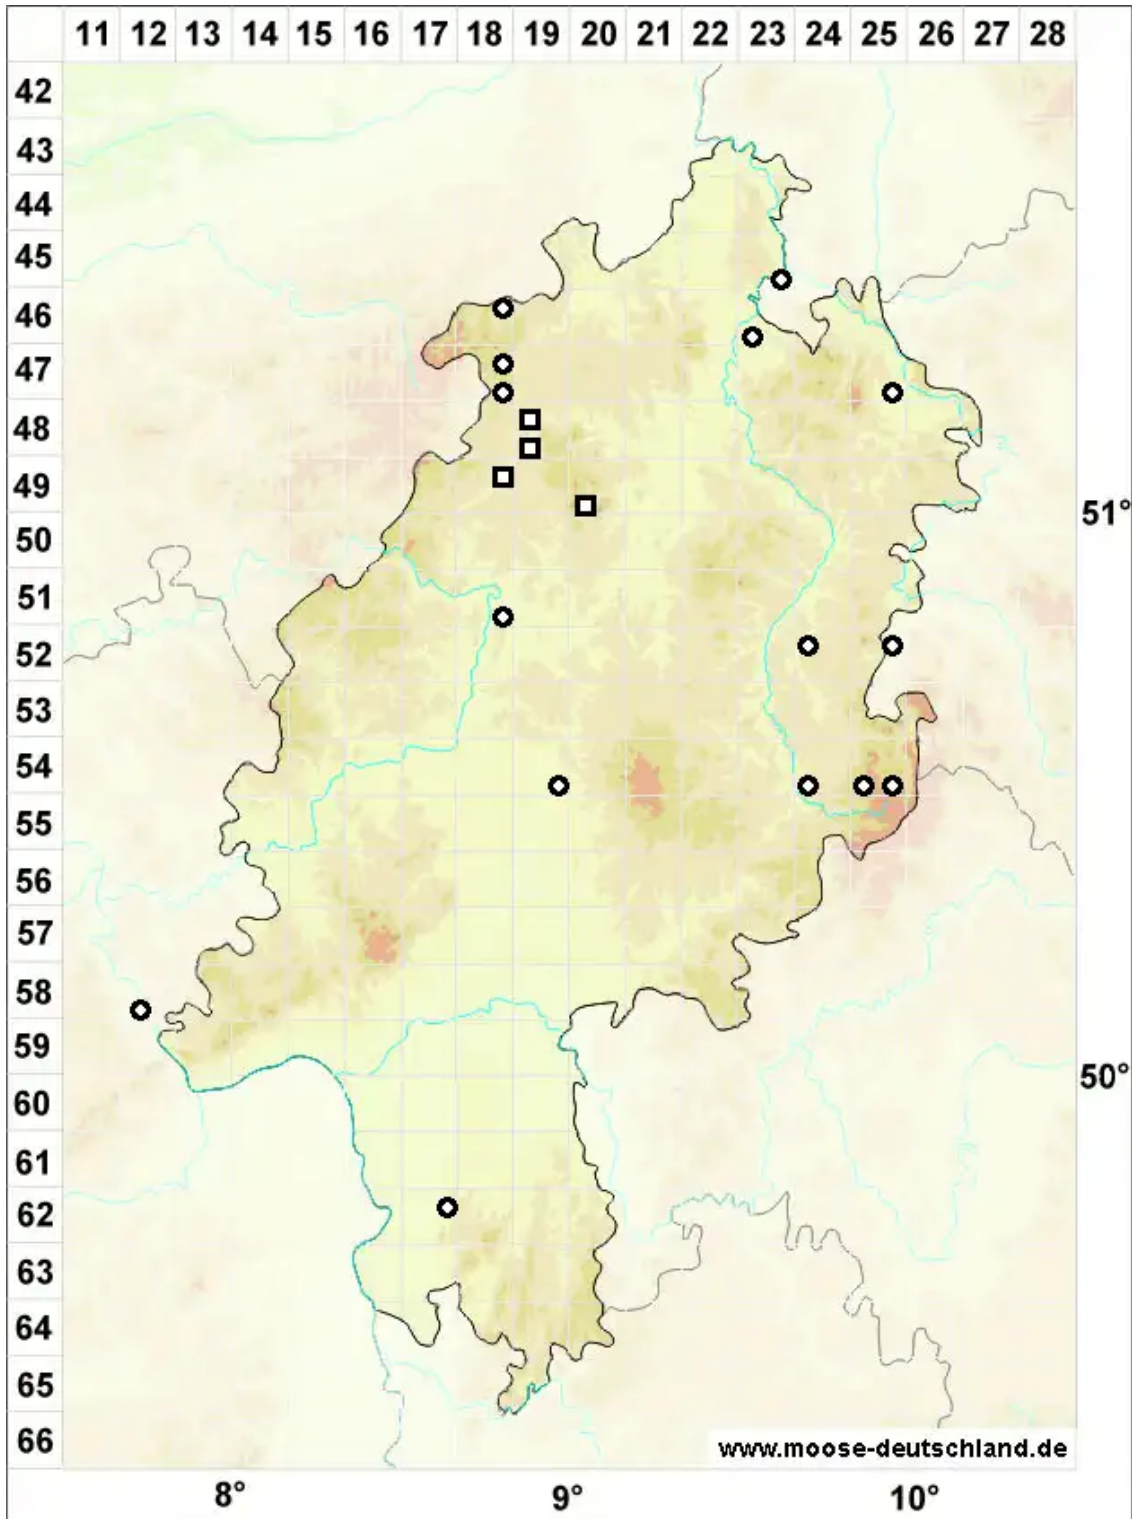

Heterocladium dimorphum (Brid.) Schimp.

Sparriges Wechselzweigmoos, Zweigestaltiges Wechselzweigmoos

Legende:

- Symbole:**
- Ausgefülltes Symbol:
Zeitraum von 1980 bis heute (Aktuelle Angabe)
 - Leeres Symbol:
Zeitraum vor 1980 (Altangabe)
 - Quadrat: Herbarbeleg