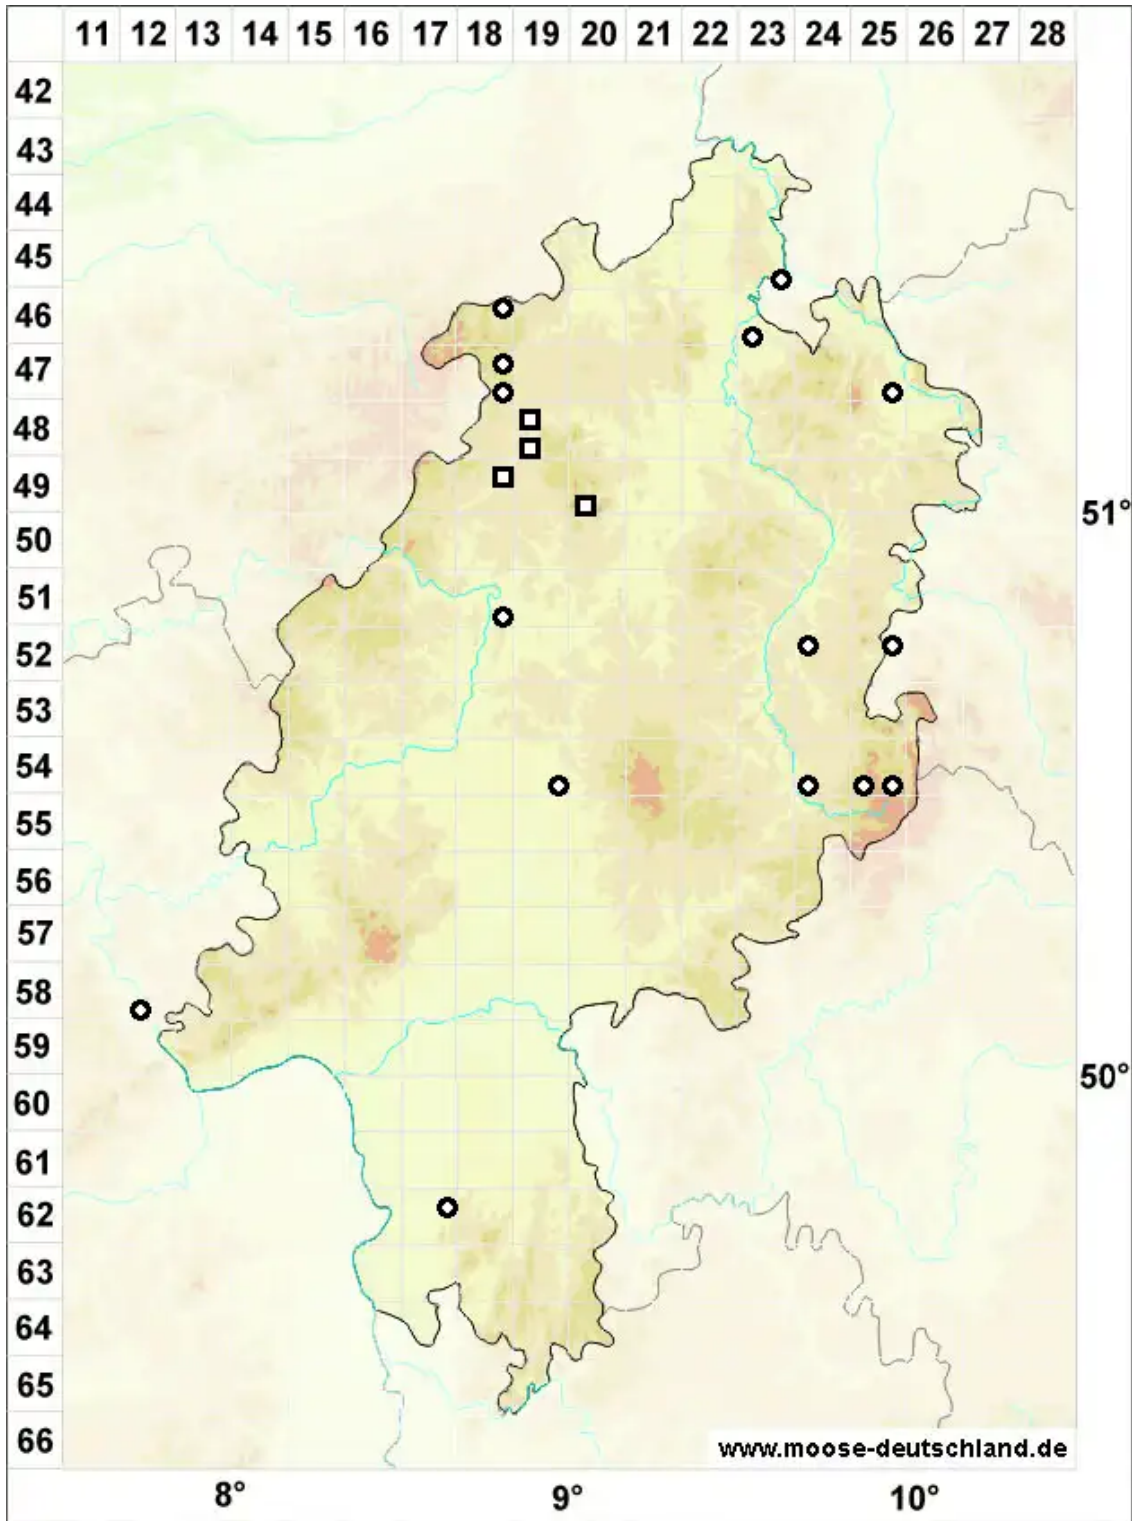

Heterocladium dimorphum (Brid.) Schimp.

Sparriges Wechselzweigmoos, Zweigestaltiges Wechselzweigmoos

Legende:

Symbole:

Ausgefülltes Symbol:
Zeitraum von 1980 bis heute (Aktuelle Angabe)

Leeres Symbol:
Zeitraum vor 1980 (Altangabe)

Quadrat: Herbarbeleg