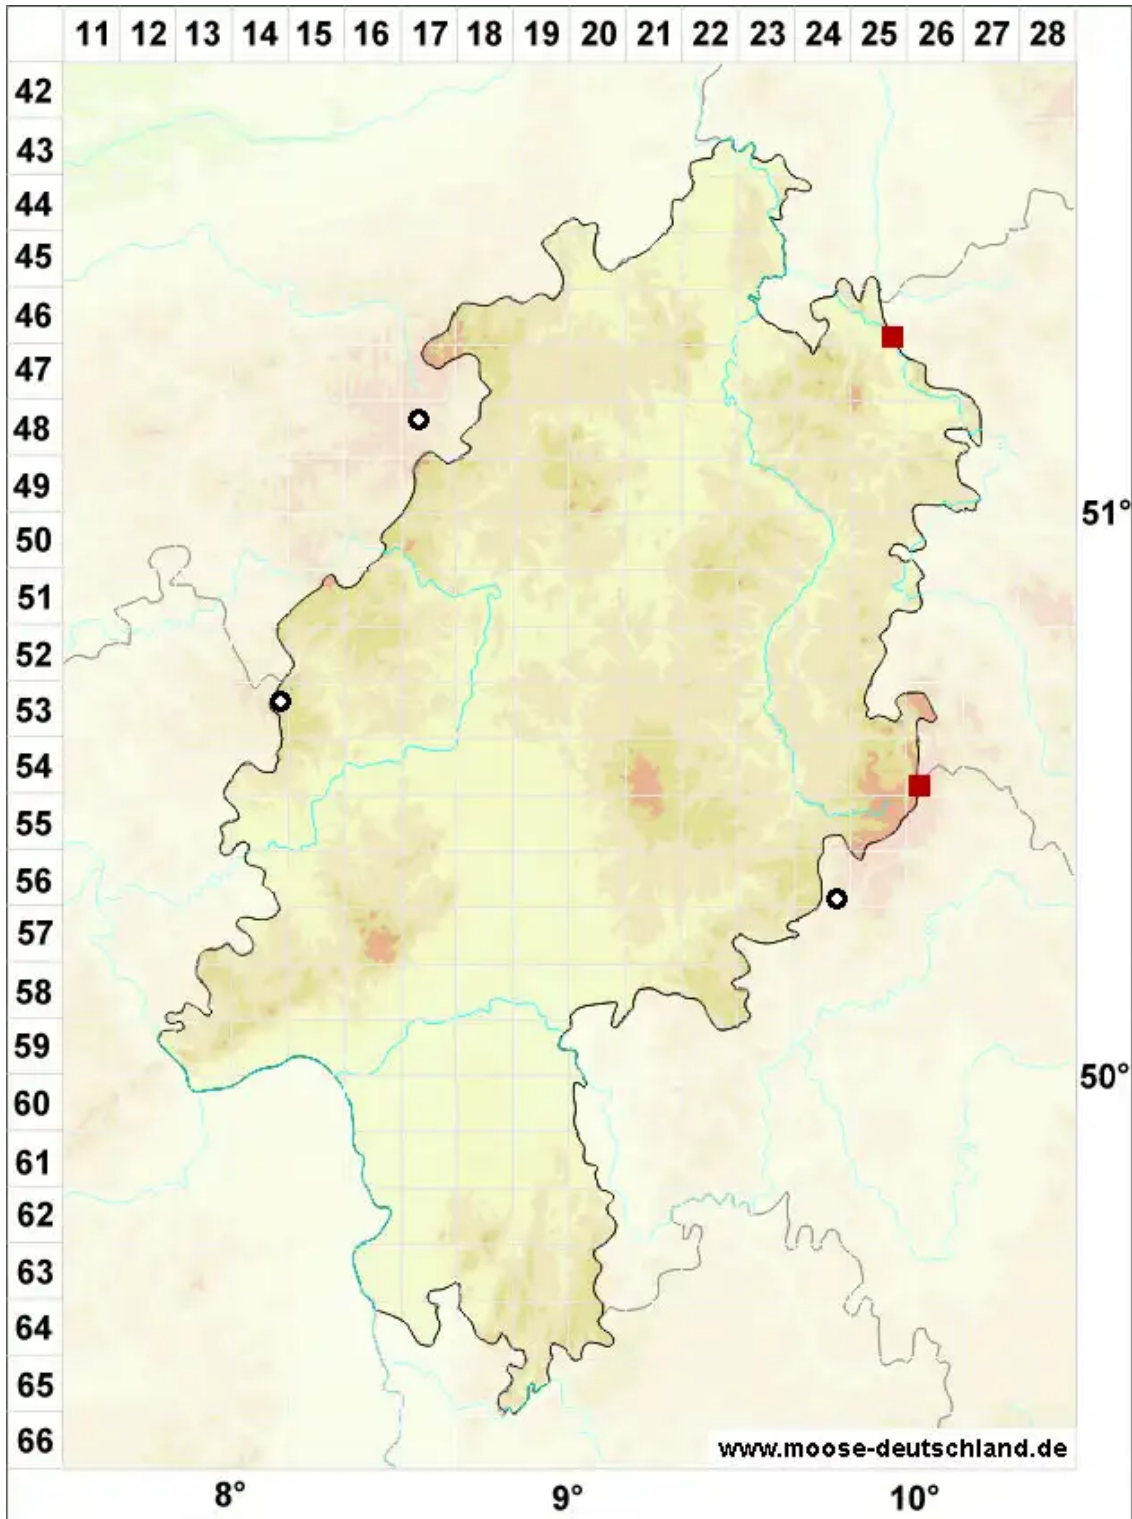

Heterocladium flaccidum (Schimp.) A.J.E.Sm.

Unscheinbares Wechselzweigmoos, Schlawiges Wechselzweigmoos

Legende:

- Symbole:**
- Ausgefülltes Symbol:
Zeitraum von 1980 bis heute (Aktuelle Angabe)
 - Leeres Symbol:
Zeitraum vor 1980 (Altangabe)
 - Quadrat: Herbarbeleg