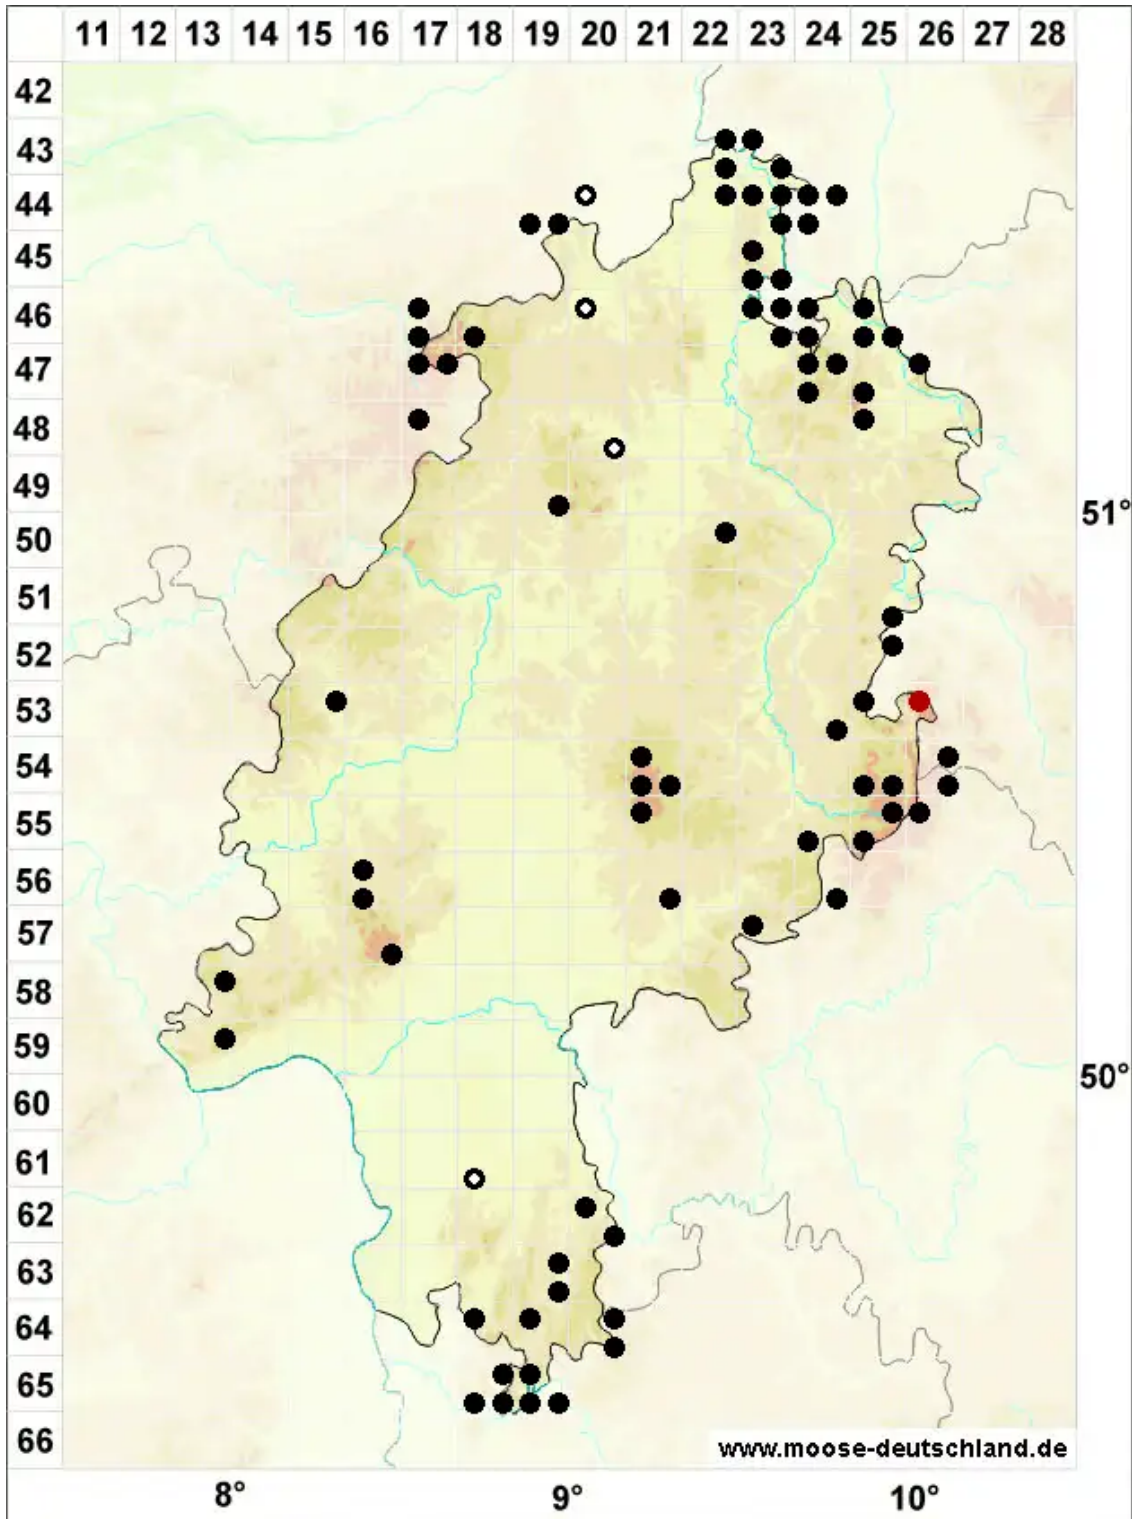

Heterocladium heteropterum (Brid.) Schimp.

Ungleichgefiedertes Wechselzweigmoos

Legende:

- Symbole:**
- Ausgefülltes Symbol:
Zeitraum von 1980 bis heute (Aktuelle Angabe)
 - Leeres Symbol:
Zeitraum vor 1980 (Altangabe)
 - Quadrat: Herbarbeleg