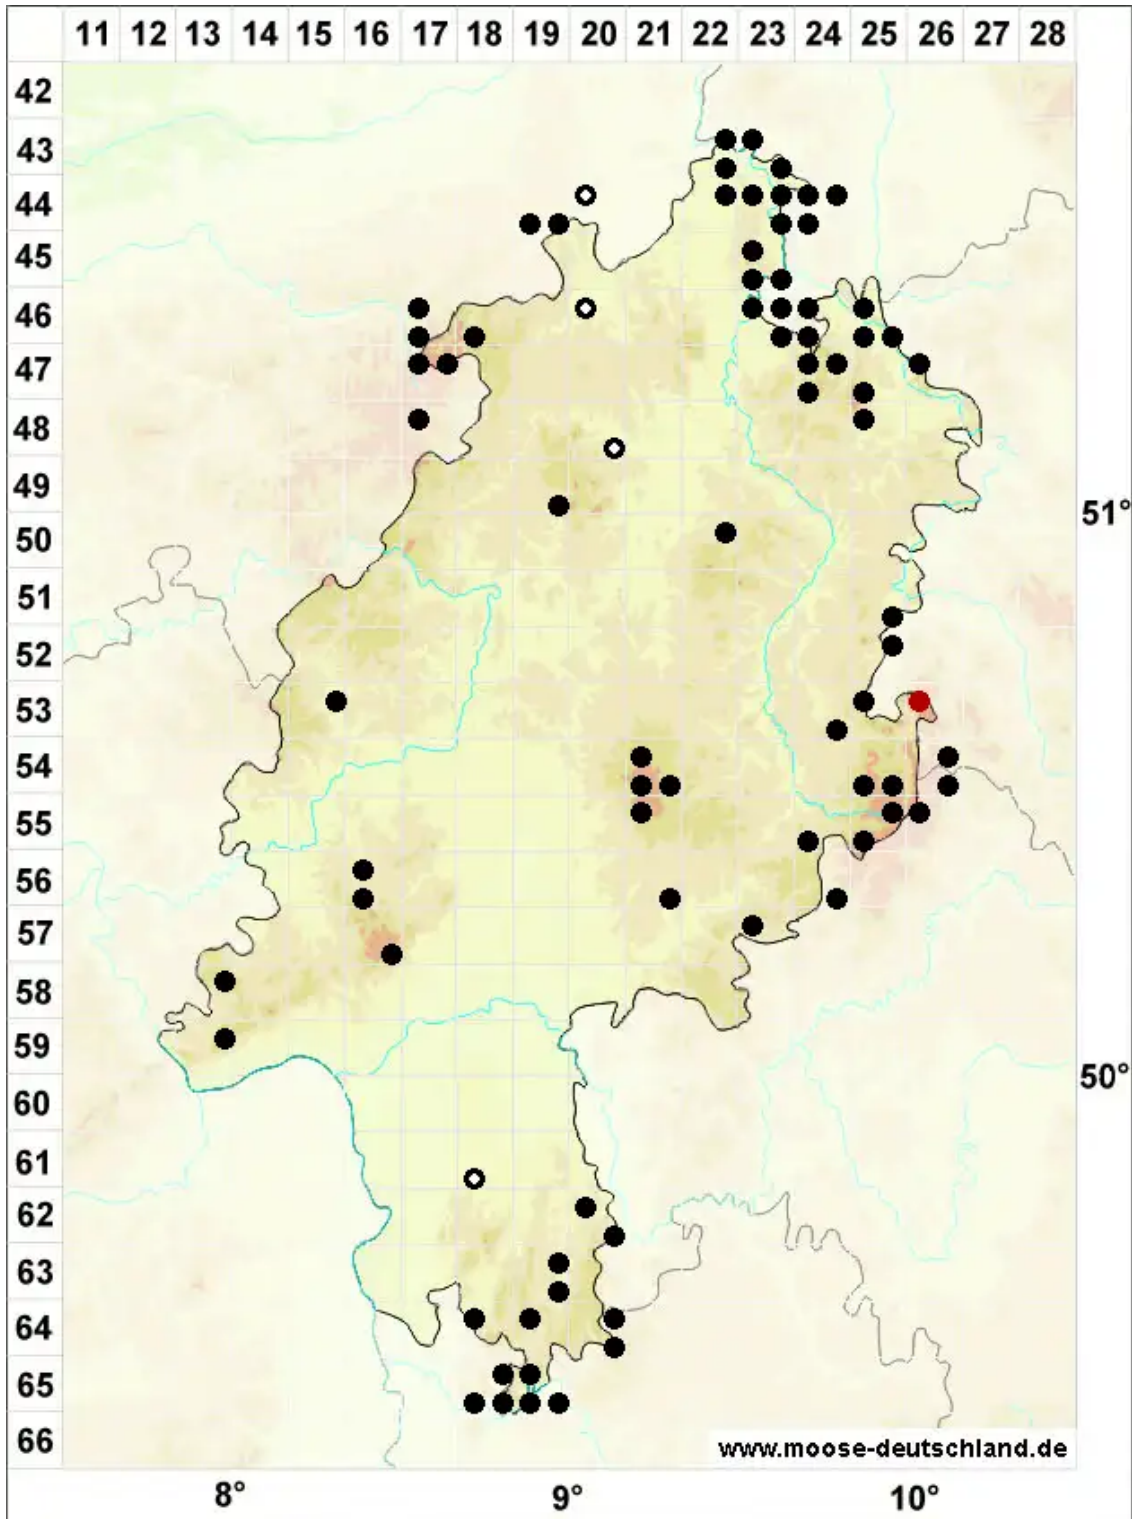

# Heterocladium heteropterum (Brid.) Schimp.

Ungleichgefiedertes Wechselzweigmoos

Legende:

- Symbole:**
- Ausgefülltes Symbol:  
Zeitraum von 1980 bis heute (Aktuelle Angabe)
  - Leeres Symbol:  
Zeitraum vor 1980 (Altangabe)
  - Quadrat: Herbarbeleg