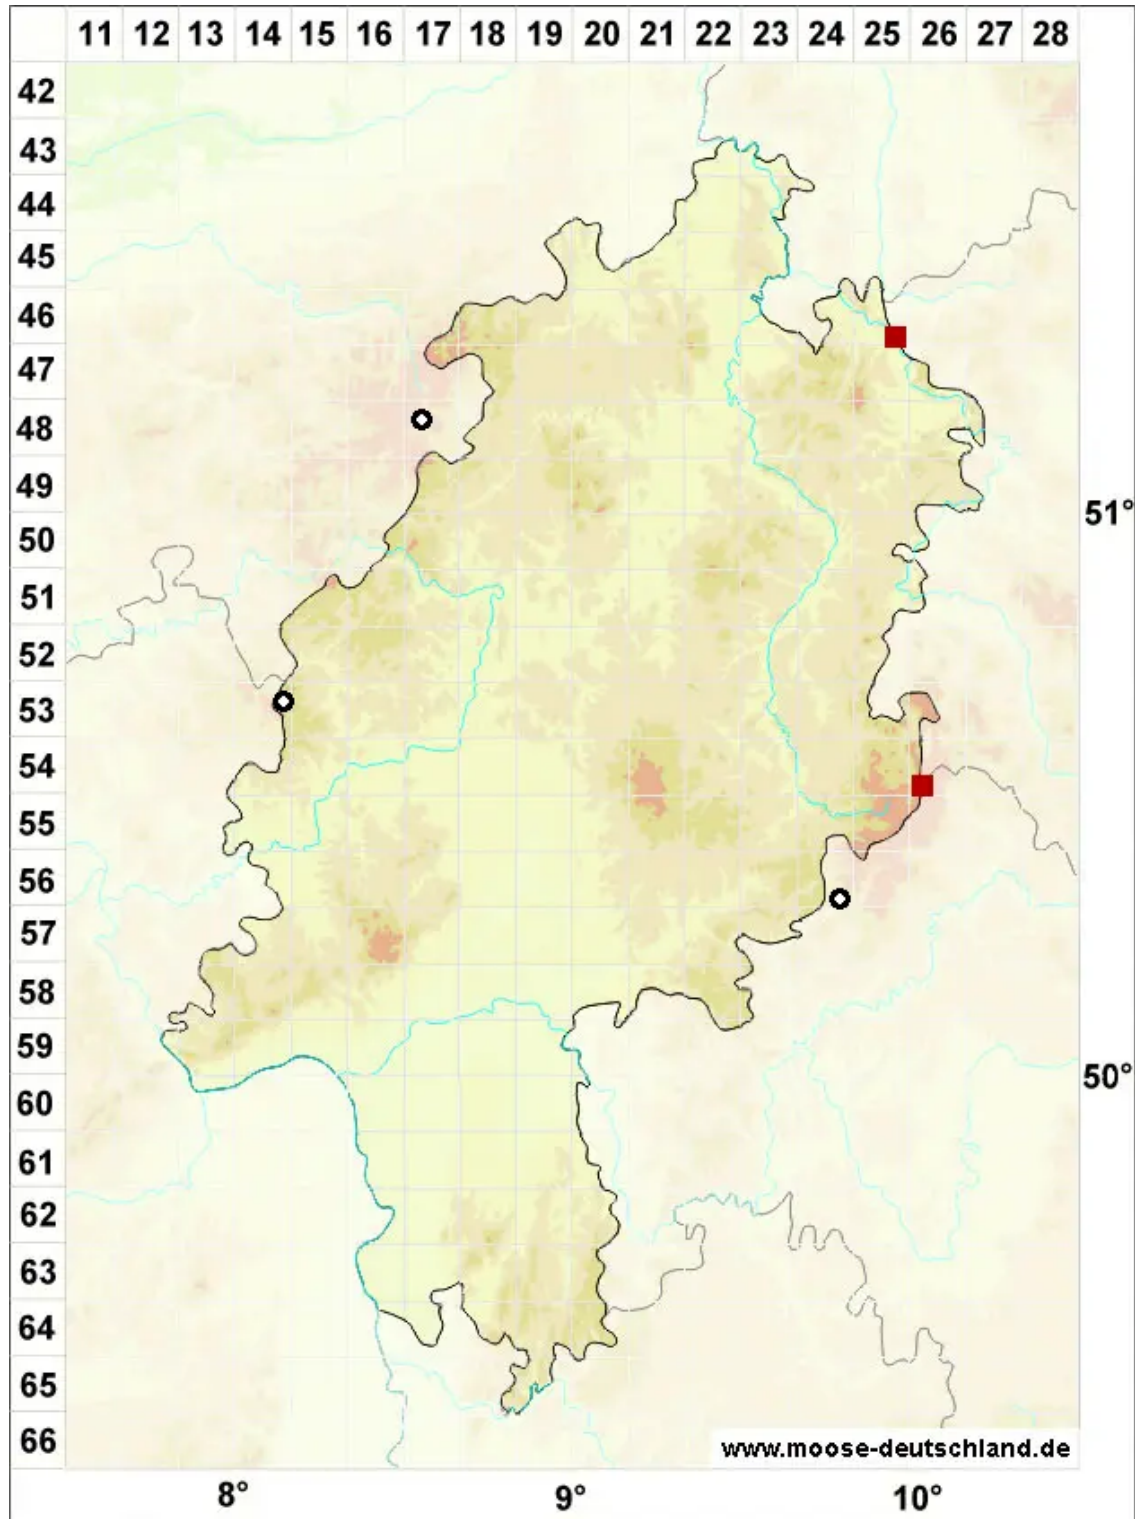

Heterocladium flaccidum (Schimp.) A.J.E.Sm.

Unscheinbares Wechselzweigmoos, Schlawiges Wechselzweigmoos

Legende:

Symbole:

Ausgefülltes Symbol:
Zeitraum von 1980 bis heute (Aktuelle Angabe)

Leeres Symbol:
Zeitraum vor 1980 (Altangabe)

Quadrat: Herbarbeleg