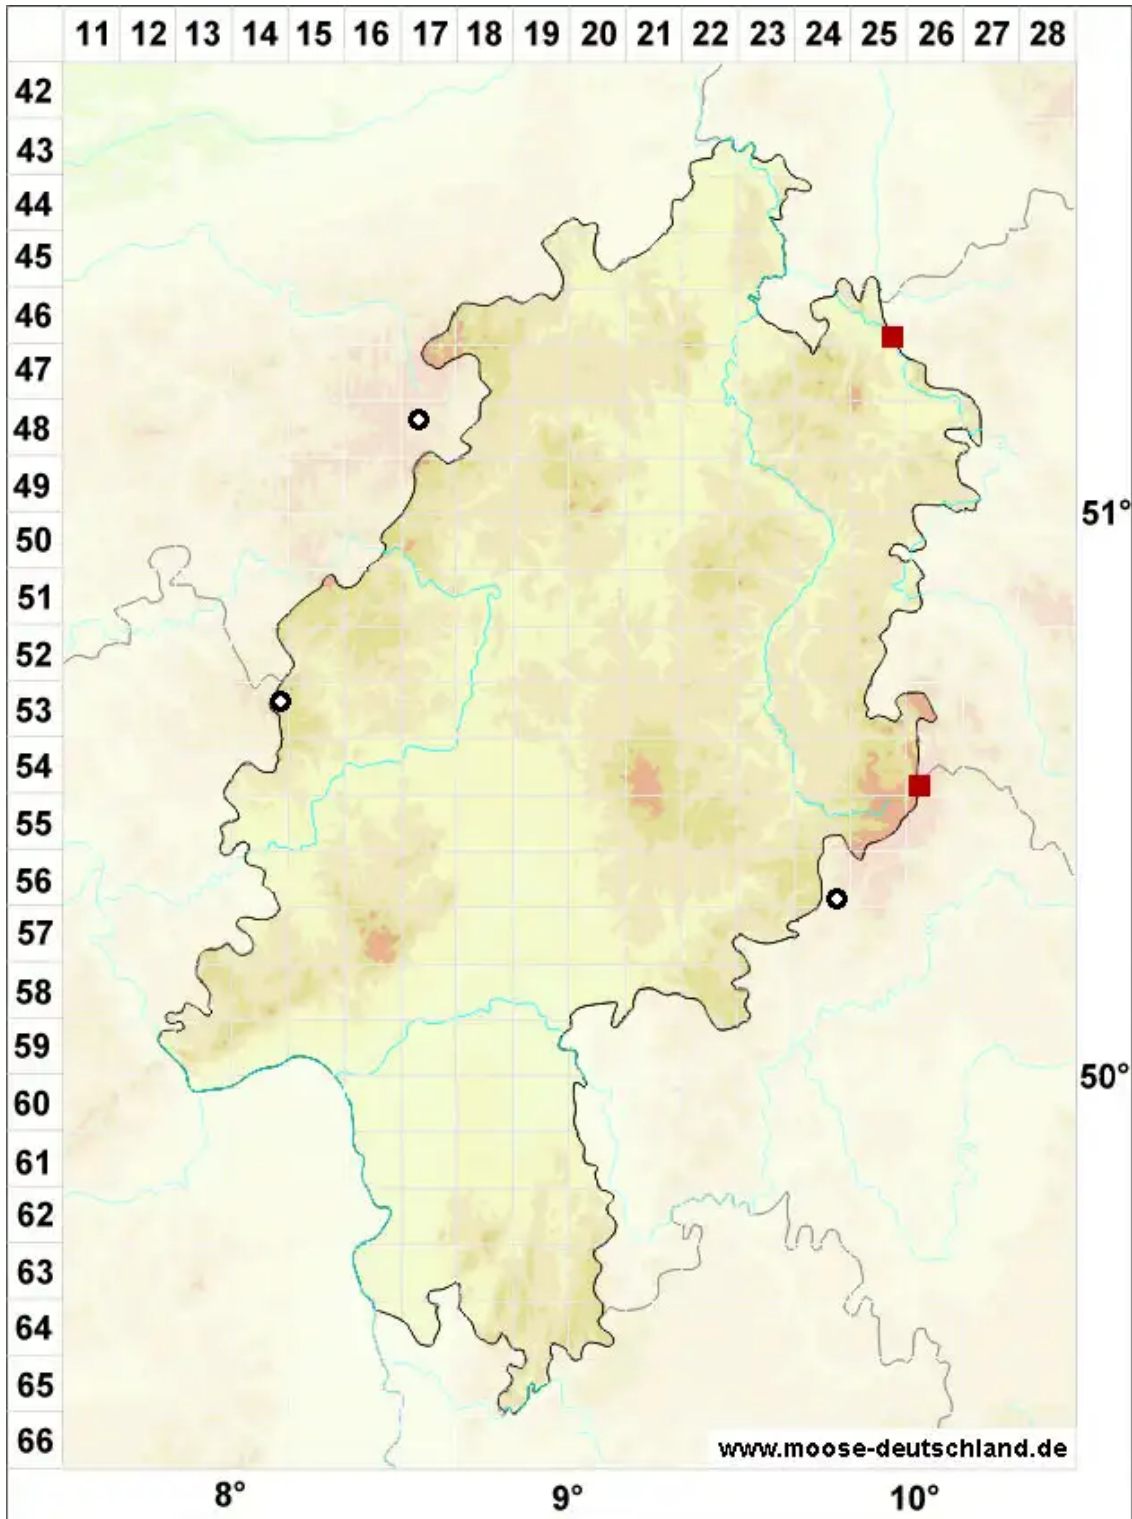

Heterocladium flaccidum (Schimp.) A.J.E.Sm.

Unscheinbares Wechselzweigmoos, Schlawiges Wechselzweigmoos

Legende:

Symbole:

Ausgefülltes Symbol:
Zeitraum von 1980 bis heute (Aktuelle Angabe)

Leeres Symbol:
Zeitraum vor 1980 (Altangabe)

Quadrat: Herbarbeleg