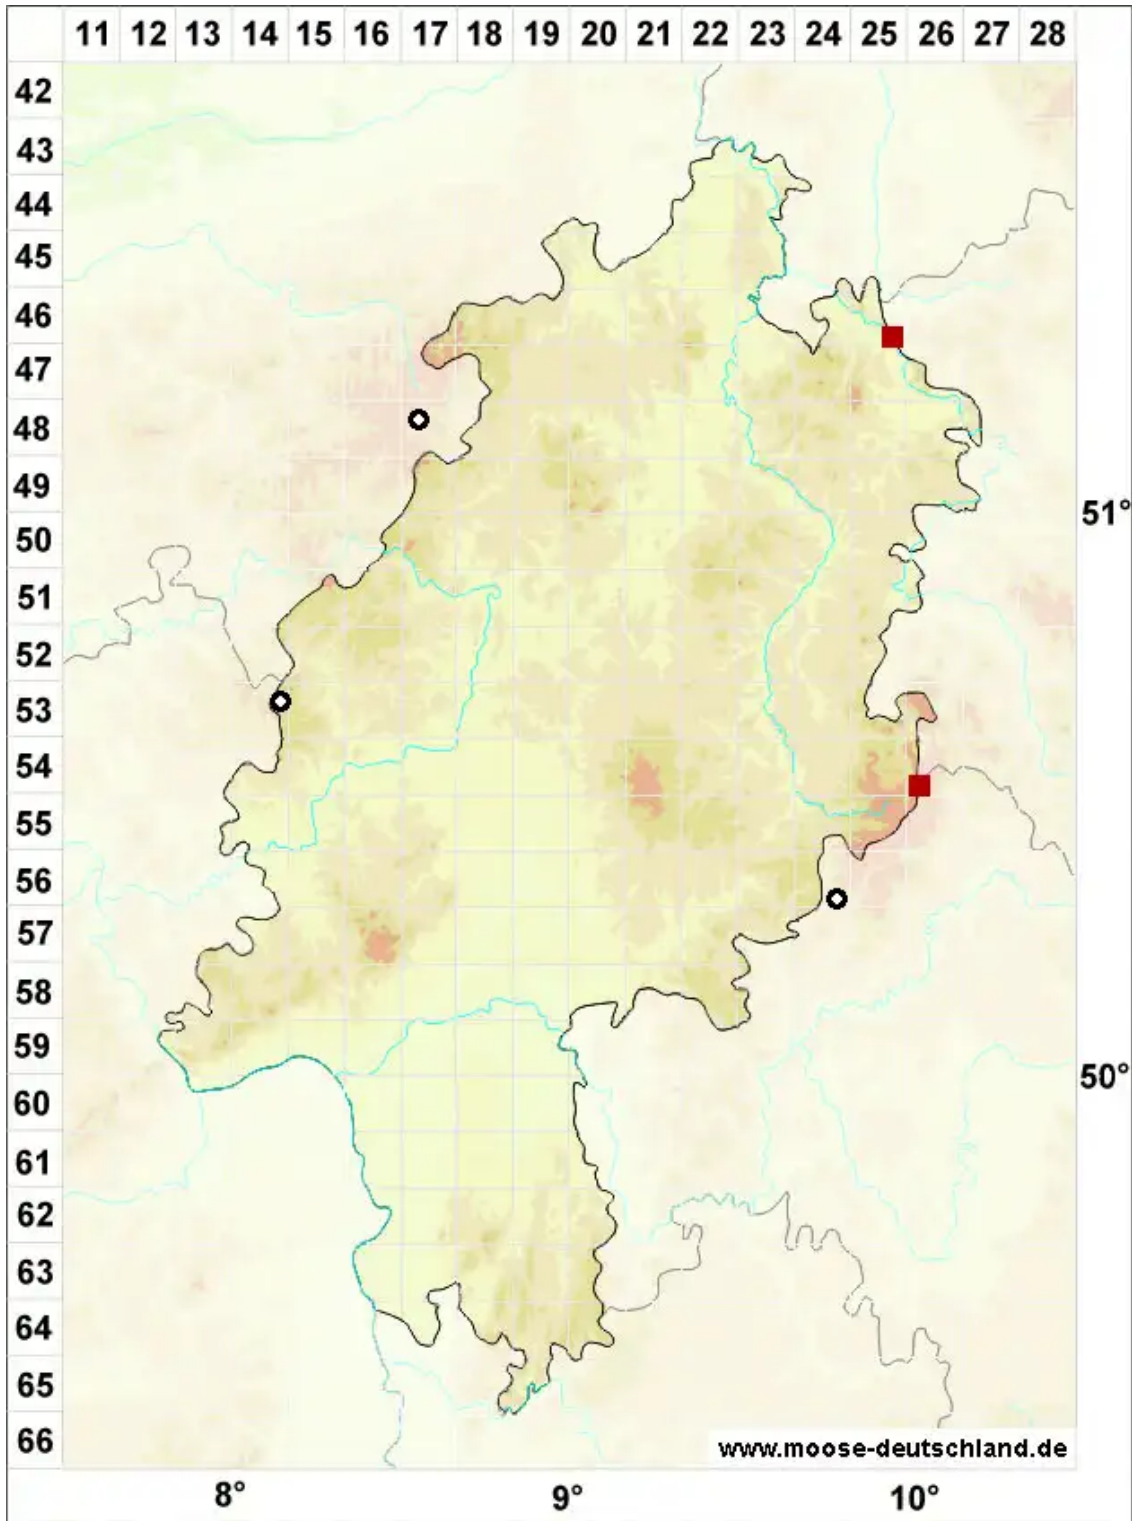

# Heterocladium flaccidum (Schimp.) A.J.E.Sm.

Unscheinbares Wechselzweigmoos, Schlawiges Wechselzweigmoos

Legende:

**Symbole:**

Ausgefülltes Symbol:  
Zeitraum von 1980 bis heute (Aktuelle Angabe)

Leeres Symbol:  
Zeitraum vor 1980 (Altangabe)

Quadrat: Herbarbeleg