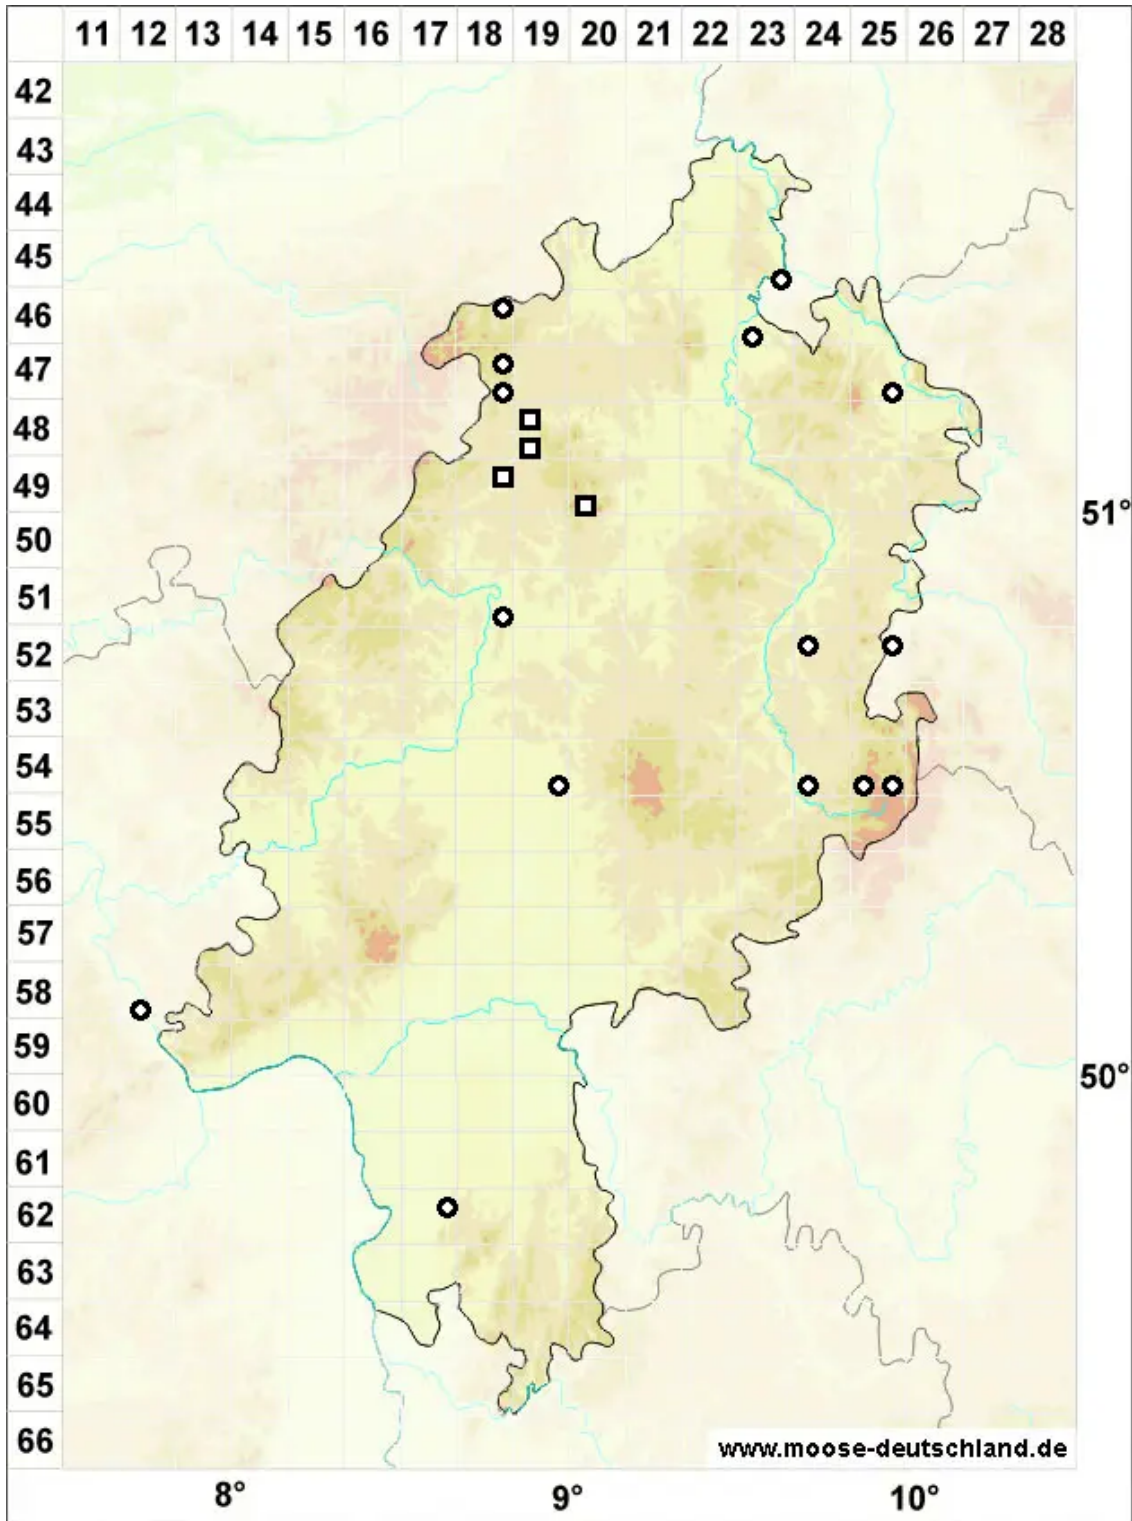

# Heterocladium dimorphum (Brid.) Schimp.

Sparriges Wechselzweigmoos, Zweigestaltiges Wechselzweigmoos

Legende:

**Symbole:**

Ausgefülltes Symbol:  
Zeitraum von 1980 bis heute (Aktuelle Angabe)

Leeres Symbol:  
Zeitraum vor 1980 (Altangabe)

Quadrat: Herbarbeleg