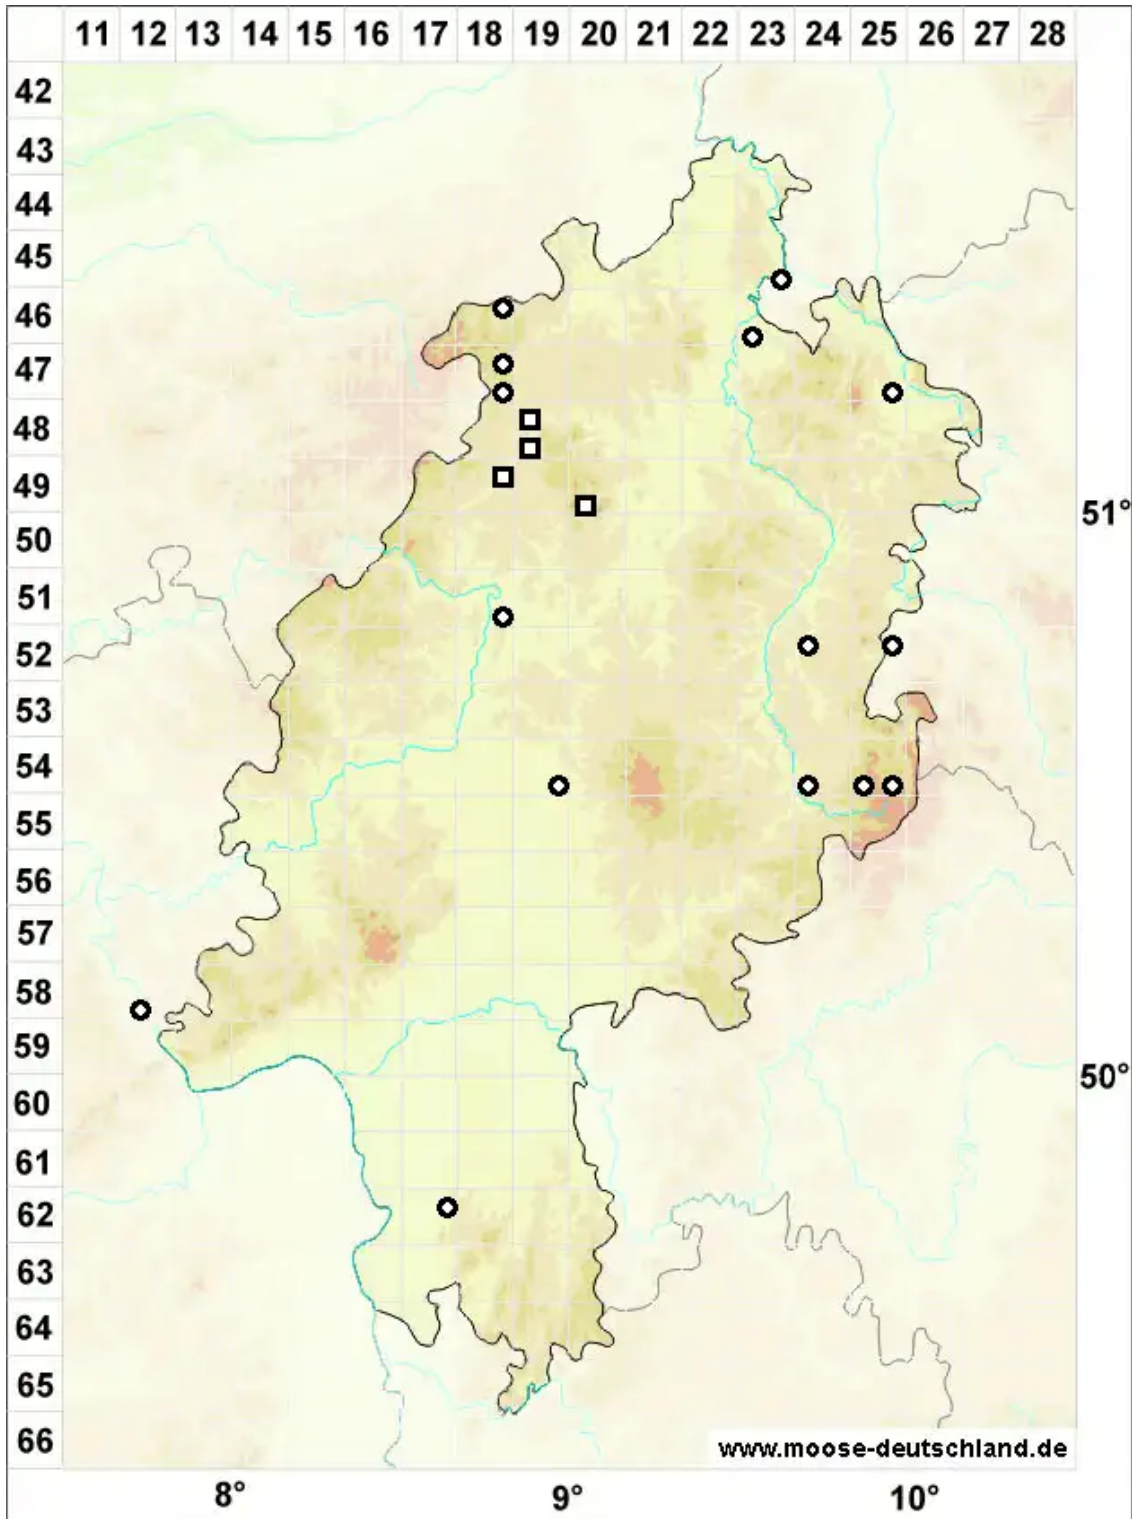

# Heterocladium dimorphum (Brid.) Schimp.

Sparriges Wechselzweigmoos, Zweigestaltiges Wechselzweigmoos

Legende:

- Symbole:**  
Ausgefülltes Symbol:  
Zeitraum von 1980 bis heute (Aktuelle Angabe)  
Leeres Symbol:  
Zeitraum vor 1980 (Altangabe)  
Quadrat: Herbarbeleg