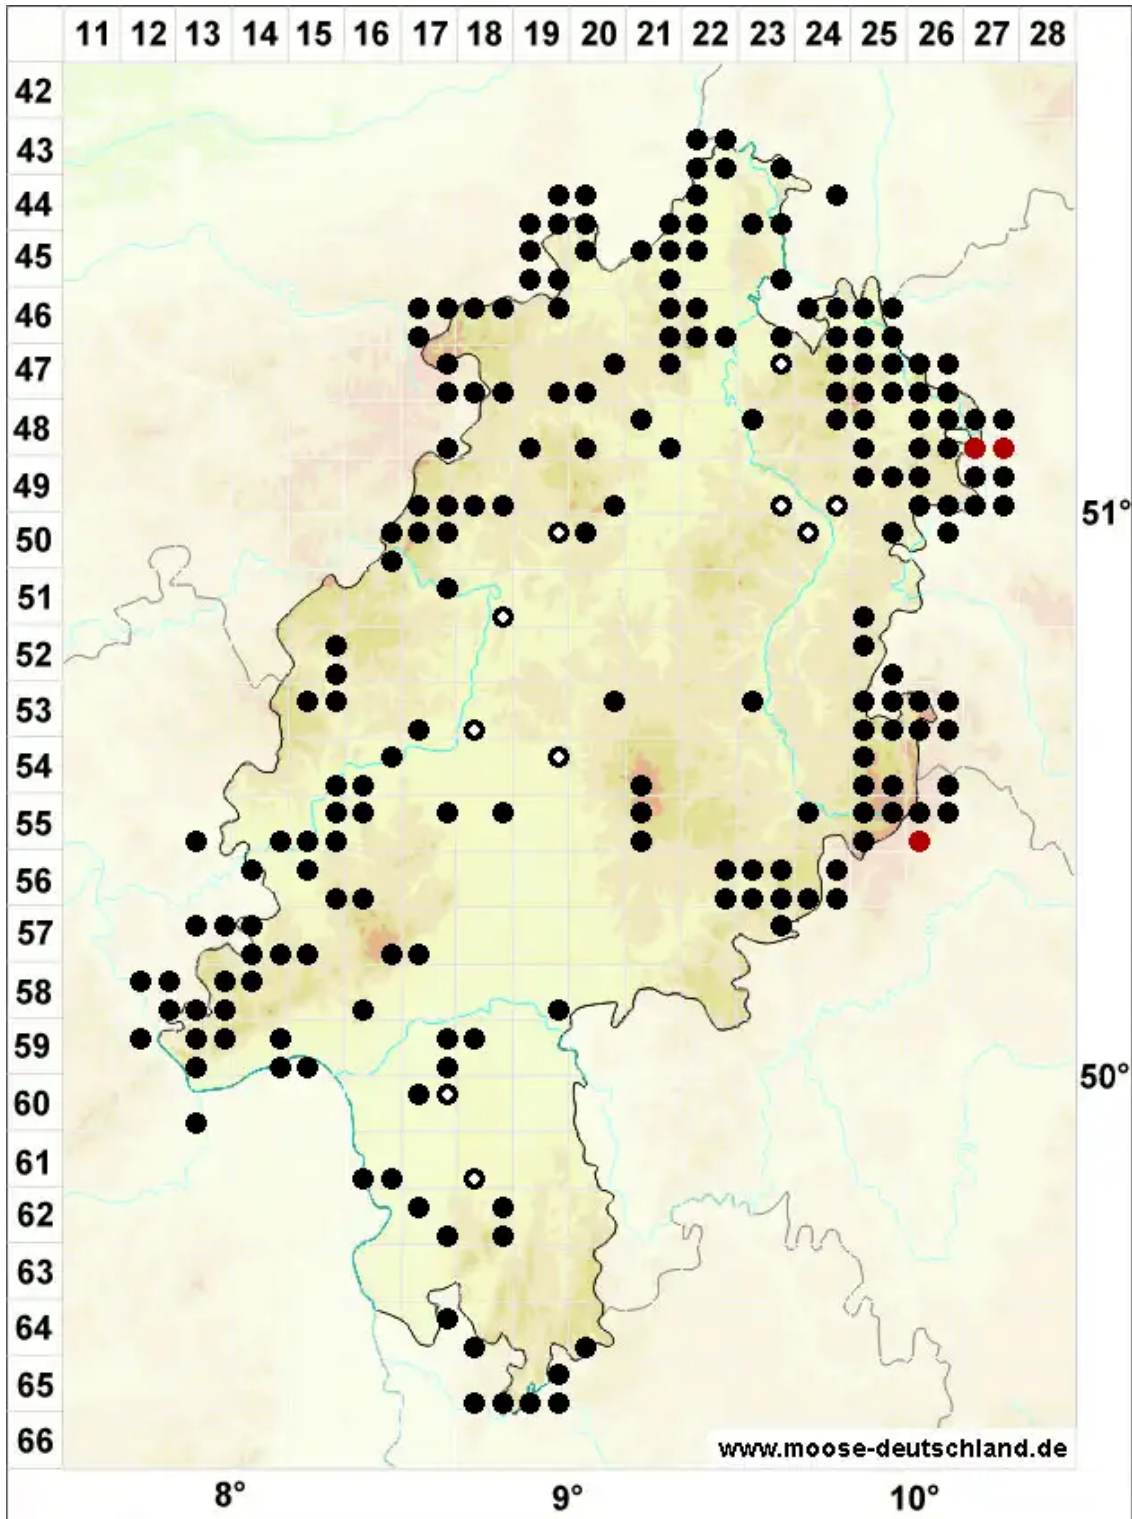

# Alleniella complanata (Hedw.) S.Olsson, Enroth & D.Quandt

Glattes Flagellen-Neckermoss

Legende:

- Symbole:**
- Ausgefülltes Symbol:  
Zeitraum von 1980 bis heute (Aktuelle Angabe)
  - Leeres Symbol:  
Zeitraum vor 1980 (Altangabe)
  - Quadrat: Herbarbeleg