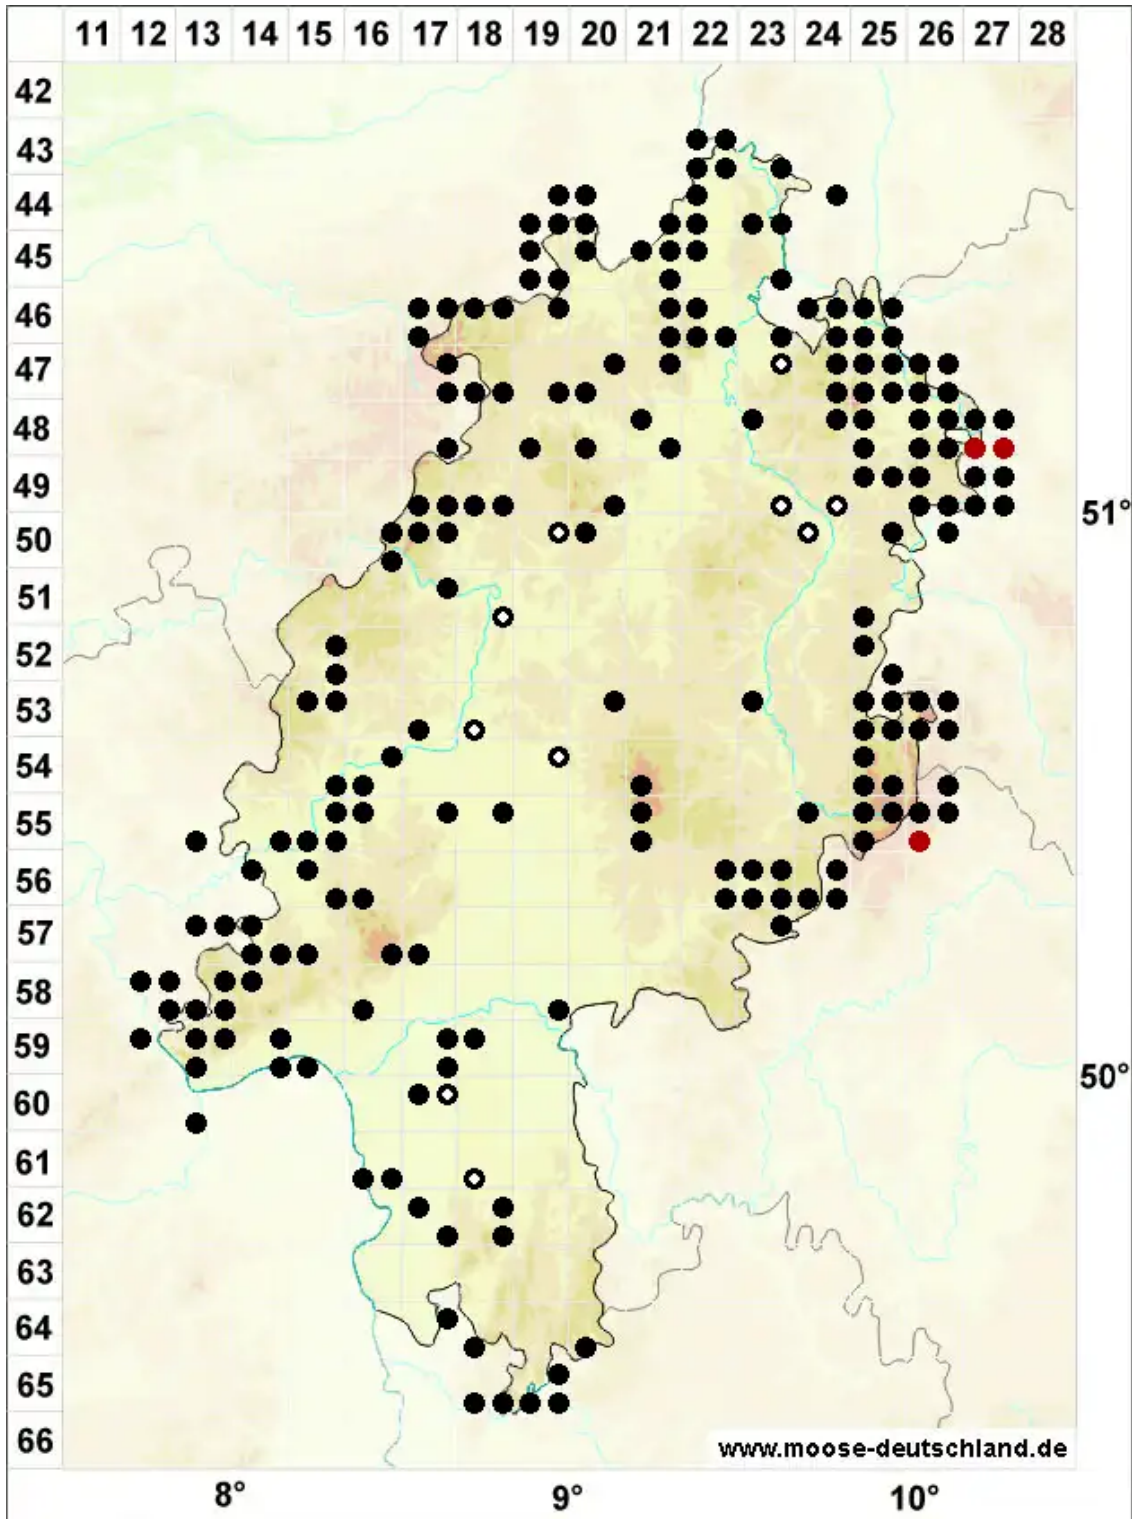

Alleniella complanata (Hedw.) S.Olsson, Enroth & D.Quandt

Glattes Flagellen-Neckermoss

Legende:

- Symbole:**
- Ausgefülltes Symbol:
Zeitraum von 1980 bis heute (Aktuelle Angabe)
 - Leeres Symbol:
Zeitraum vor 1980 (Altangabe)
 - Quadrat: Herbarbeleg