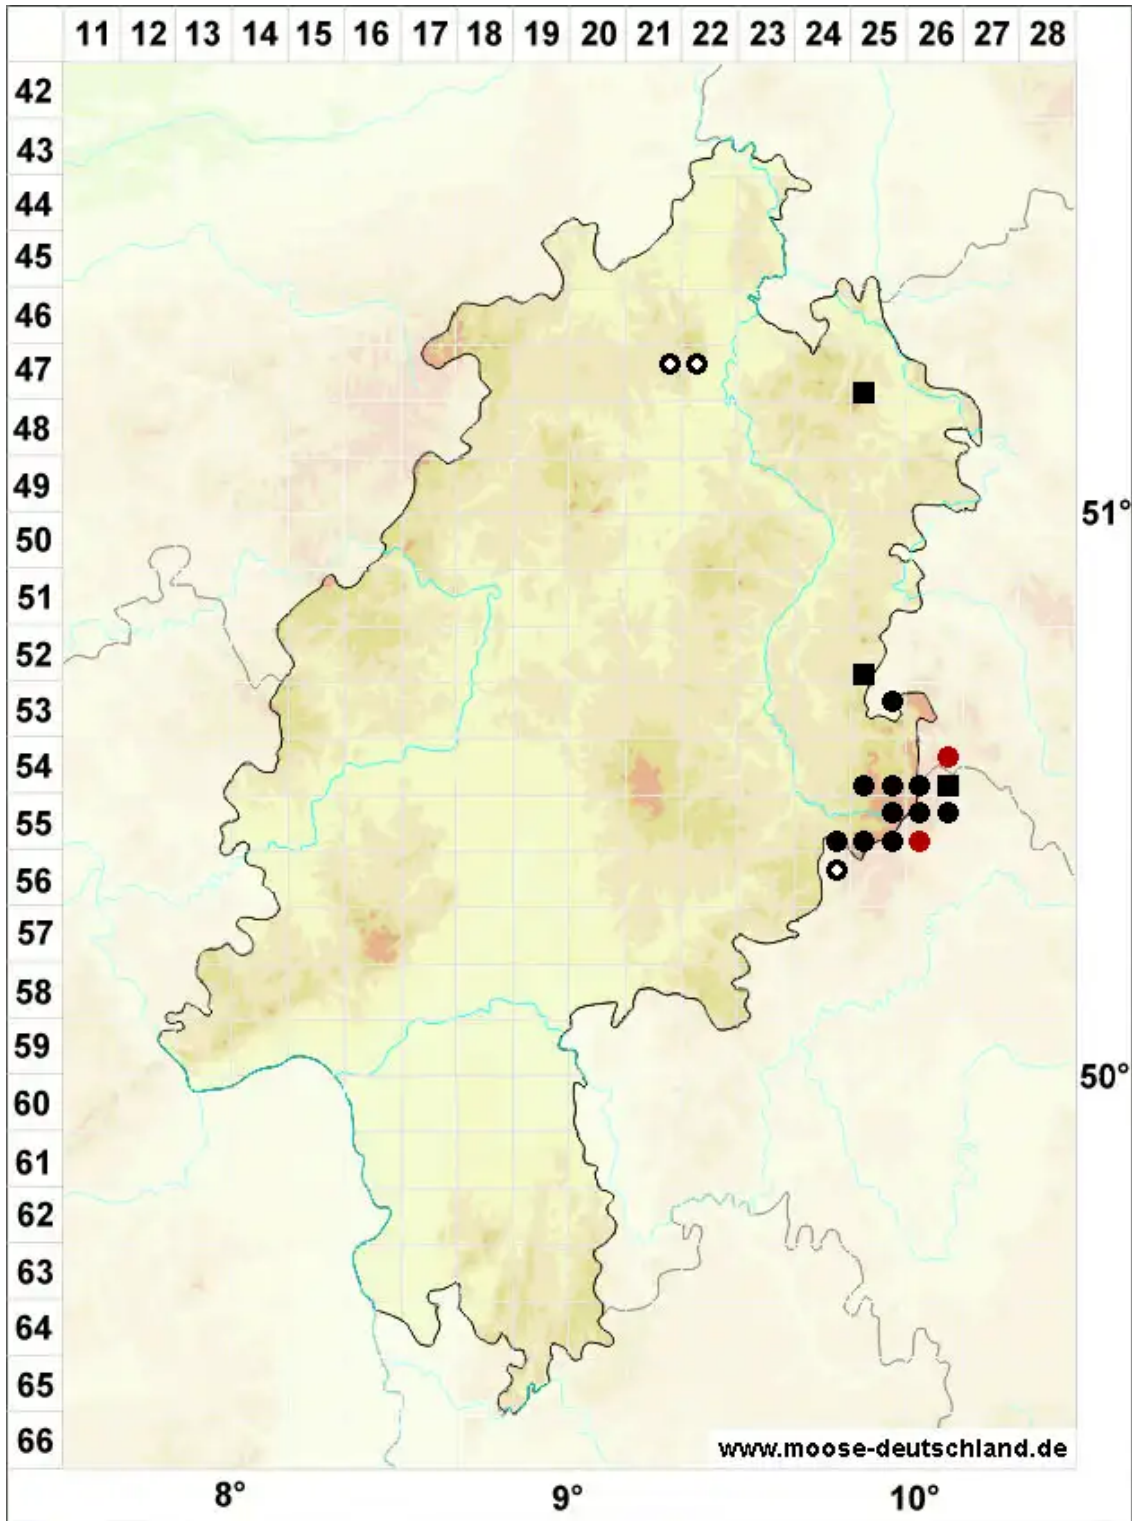

# Brachythecium geheebii Milde

Geheeb's Kurzbüchsenmoos

Legende:

**Symbole:**

Ausgefülltes Symbol:  
Zeitraum von 1980 bis heute (Aktuelle Angabe)

Leeres Symbol:  
Zeitraum vor 1980 (Altangabe)

Quadrat: Herbarbeleg