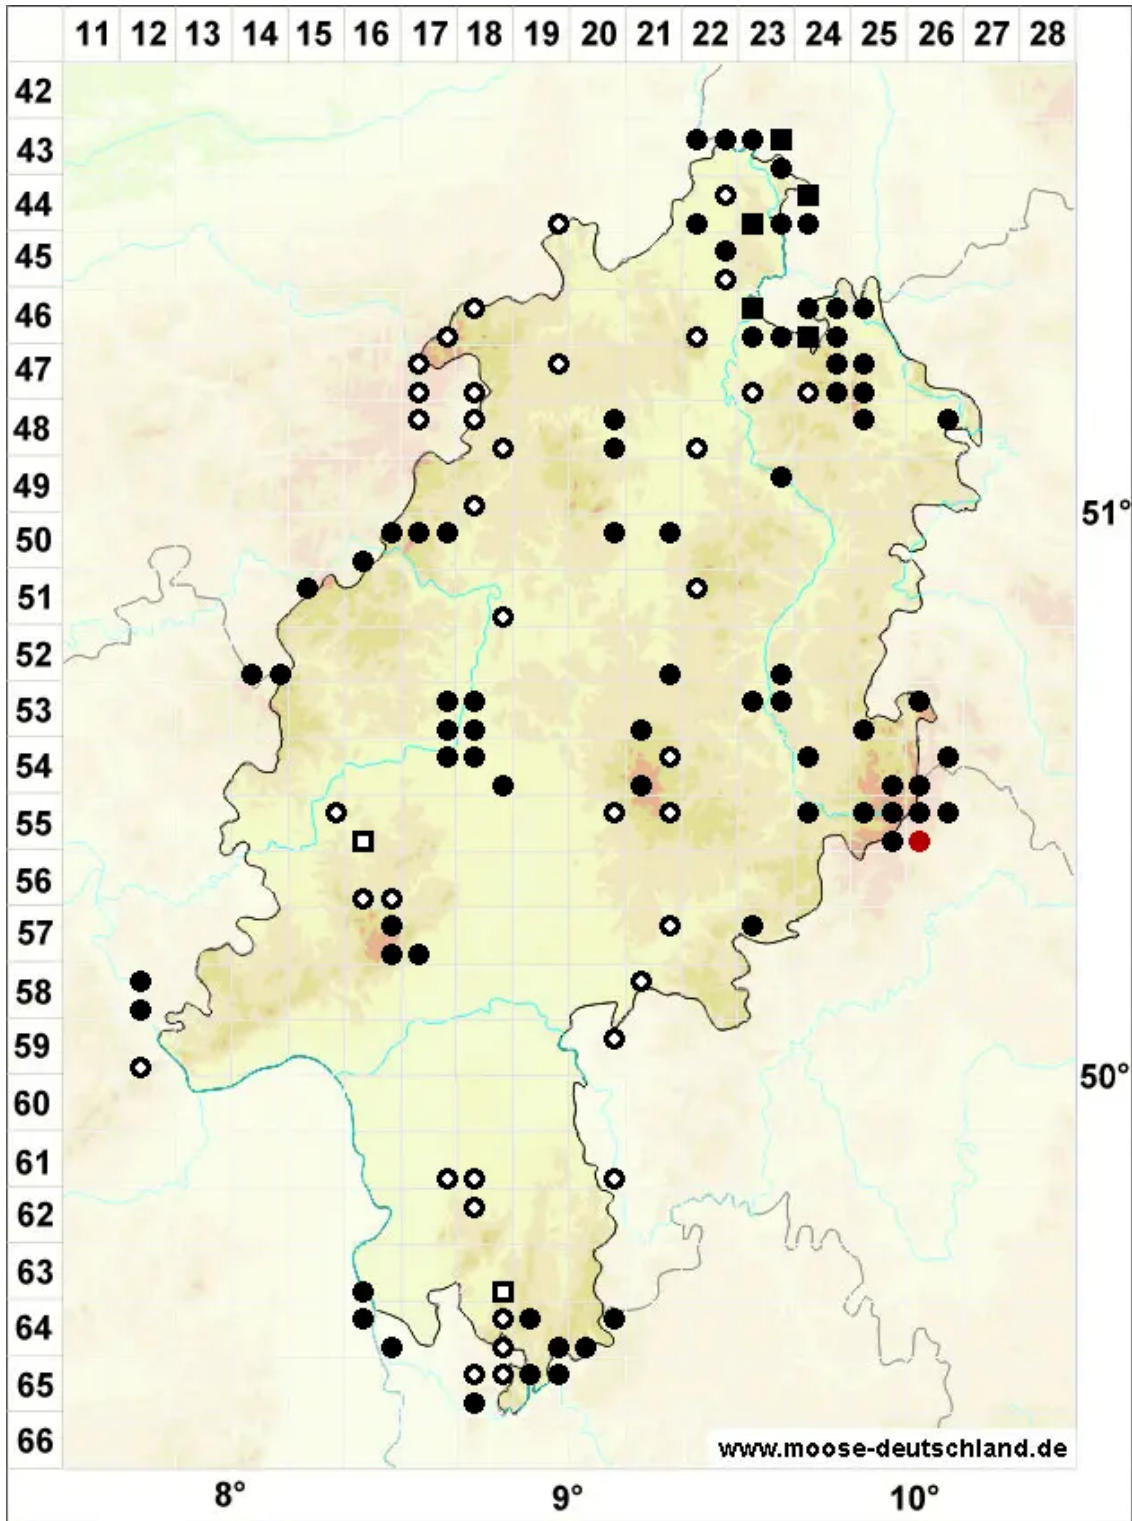

# Hygroamblystegium fluviatile (Hedw.) Loeske

Fluß-Wasserstumpfdeckelmoos

Legende:

**Symbole:**

Ausgefülltes Symbol:  
Zeitraum von 1980 bis heute (Aktuelle Angabe)

Leeres Symbol:  
Zeitraum vor 1980 (Altangabe)

Quadrat: Herbarbeleg