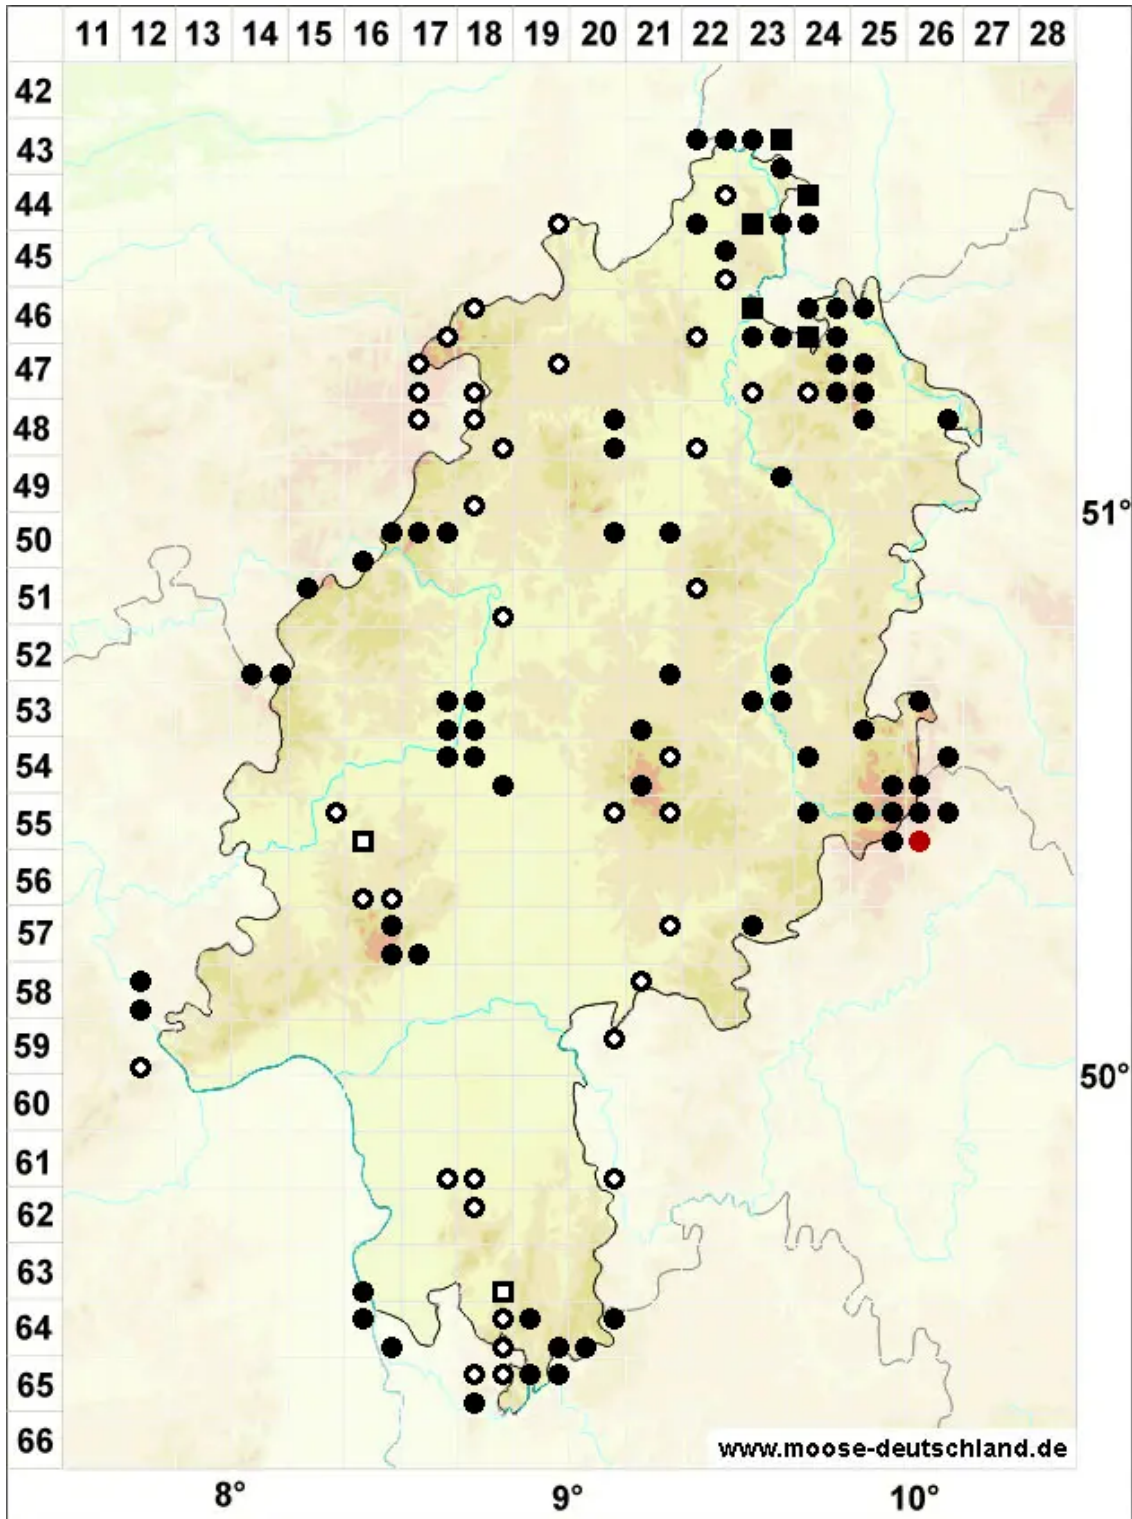

Hygroamblystegium fluviatile (Hedw.) Loeske

Fluß-Wasserstumpfdeckelmoos

Legende:

Symbole:

Ausgefülltes Symbol:
Zeitraum von 1980 bis heute (Aktuelle Angabe)

Leeres Symbol:
Zeitraum vor 1980 (Altangabe)

Quadrat: Herbarbeleg