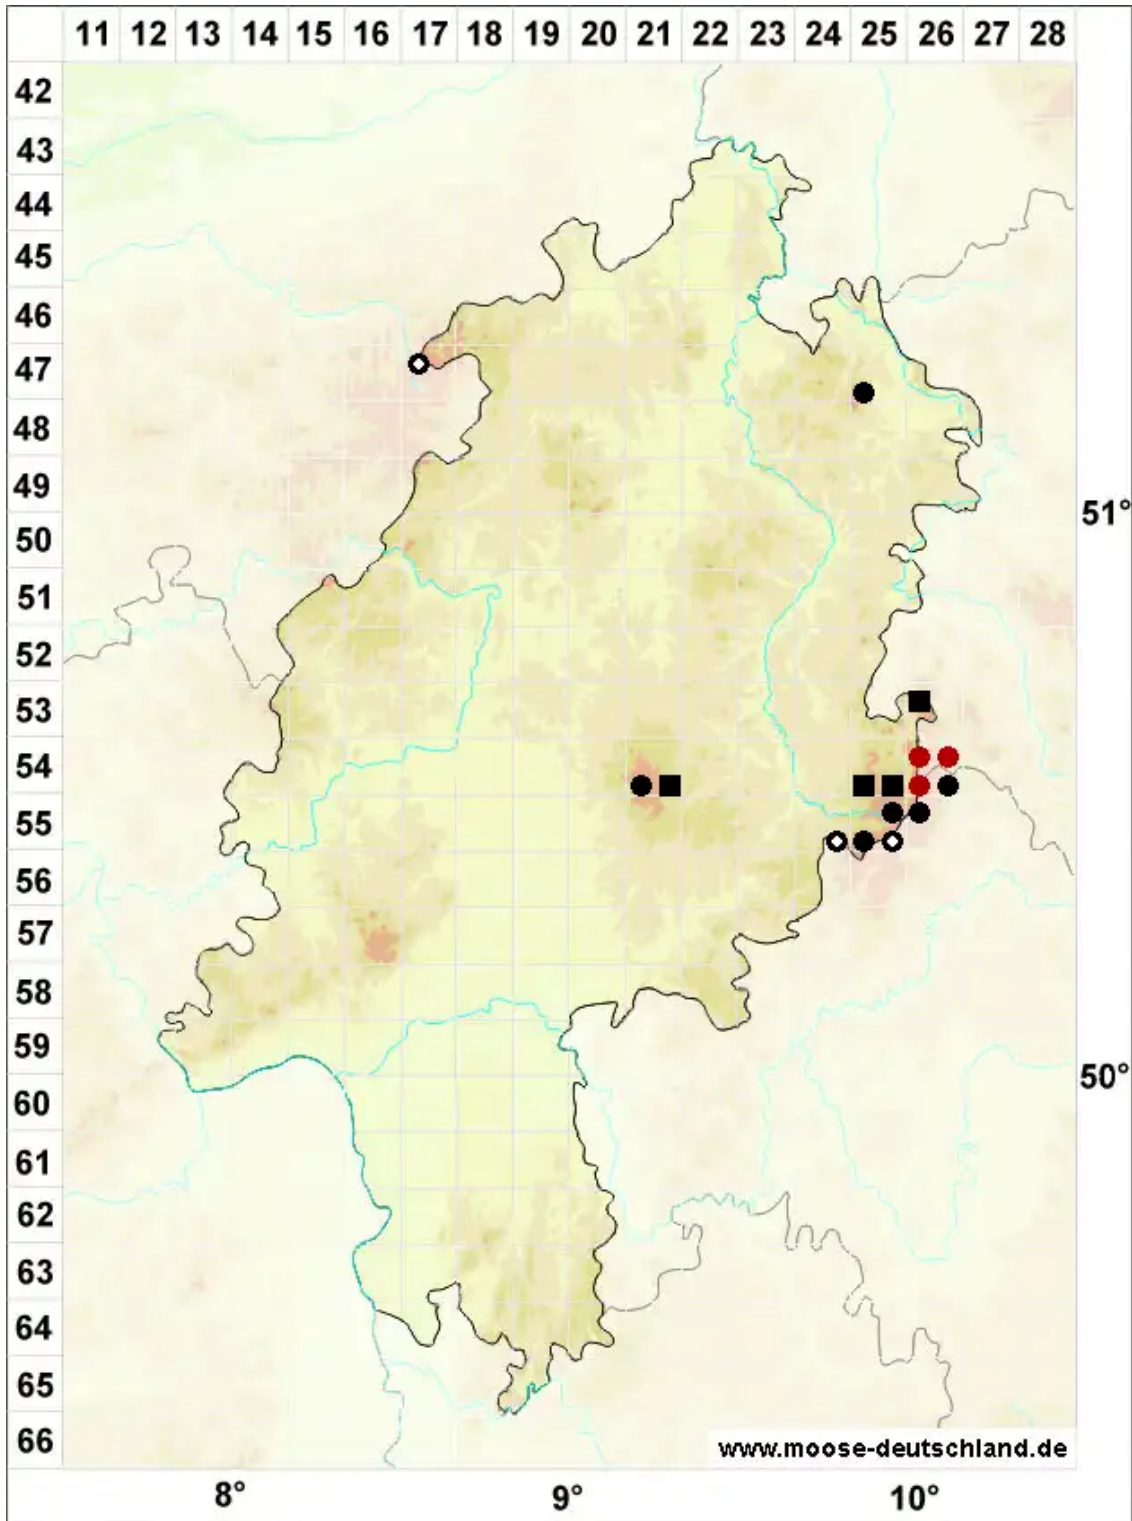

Hylocomiastrum umbratum (Hedw.) M.Fleisch.

Mattes Hainmoos, Mattes Neuhainmoos

Legende:

Symbole:

Ausgefülltes Symbol:
Zeitraum von 1980 bis heute (Aktuelle Angabe)

Leeres Symbol:
Zeitraum vor 1980 (Altangabe)

Quadrat: Herbarbeleg