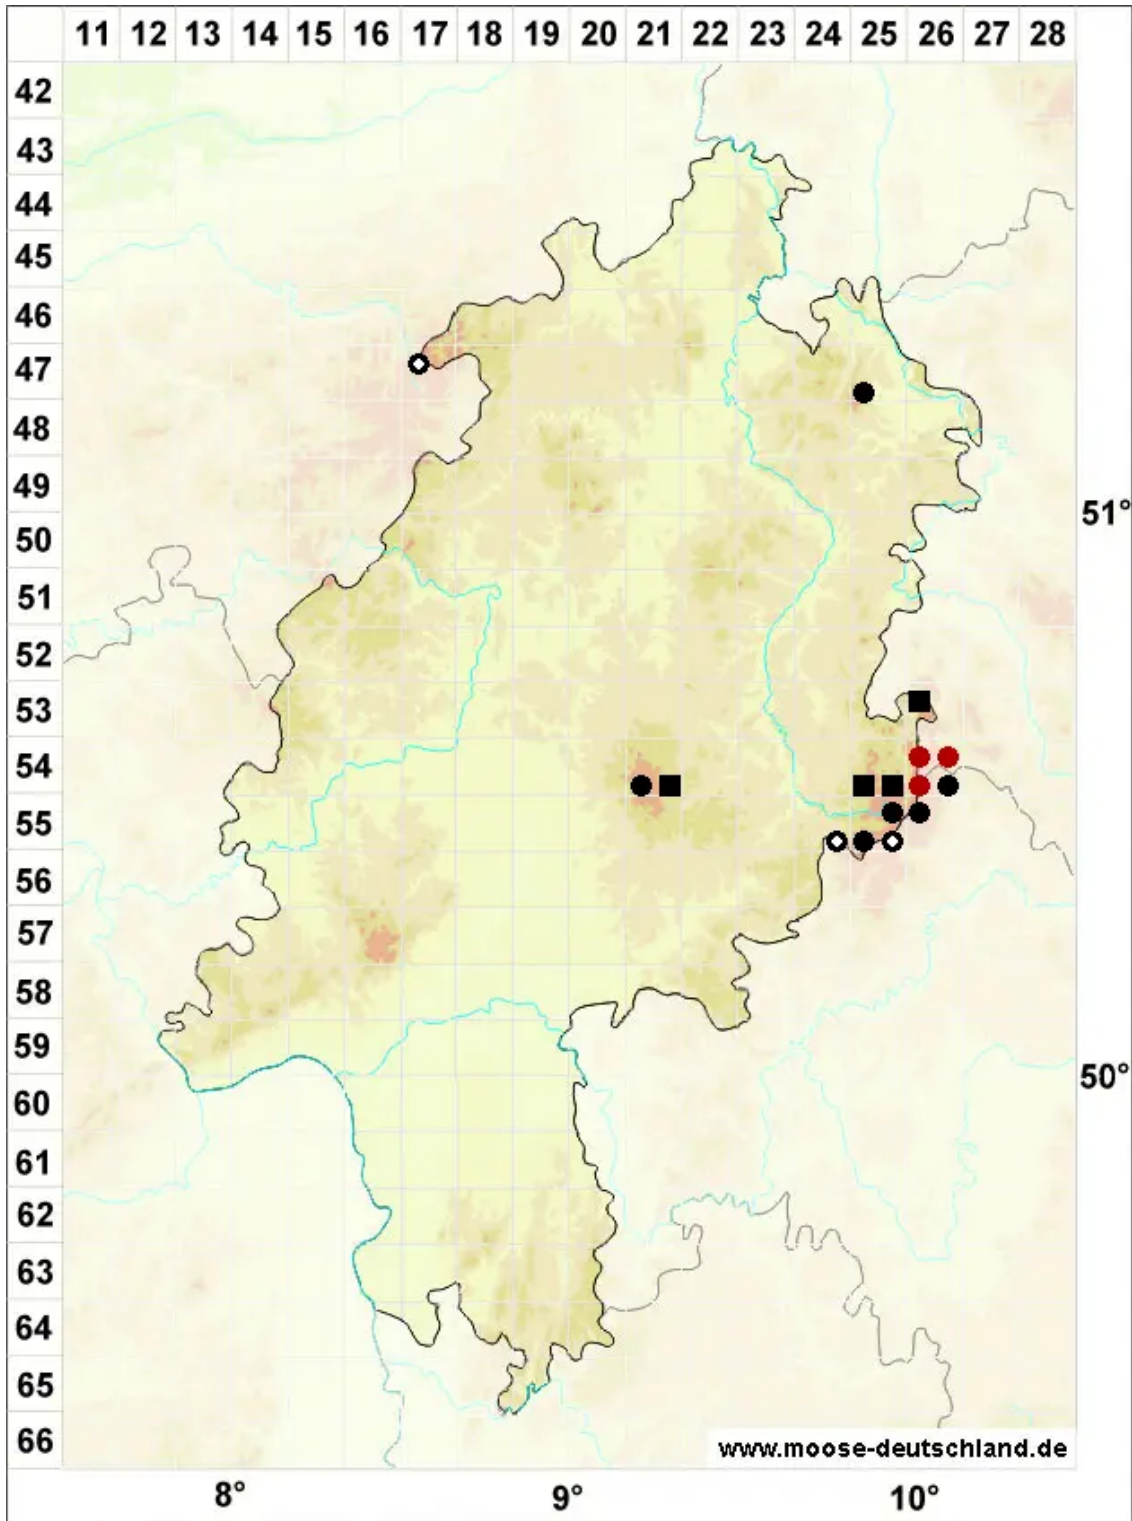

Hylocomiastrum umbratum (Hedw.) M.Fleisch.

Mattes Hainmoos, Mattes Neuhainmoos

Legende:

Symbole:

Ausgefülltes Symbol:
Zeitraum von 1980 bis heute (Aktuelle Angabe)

Leeres Symbol:
Zeitraum vor 1980 (Altangabe)

Quadrat: Herbarbeleg