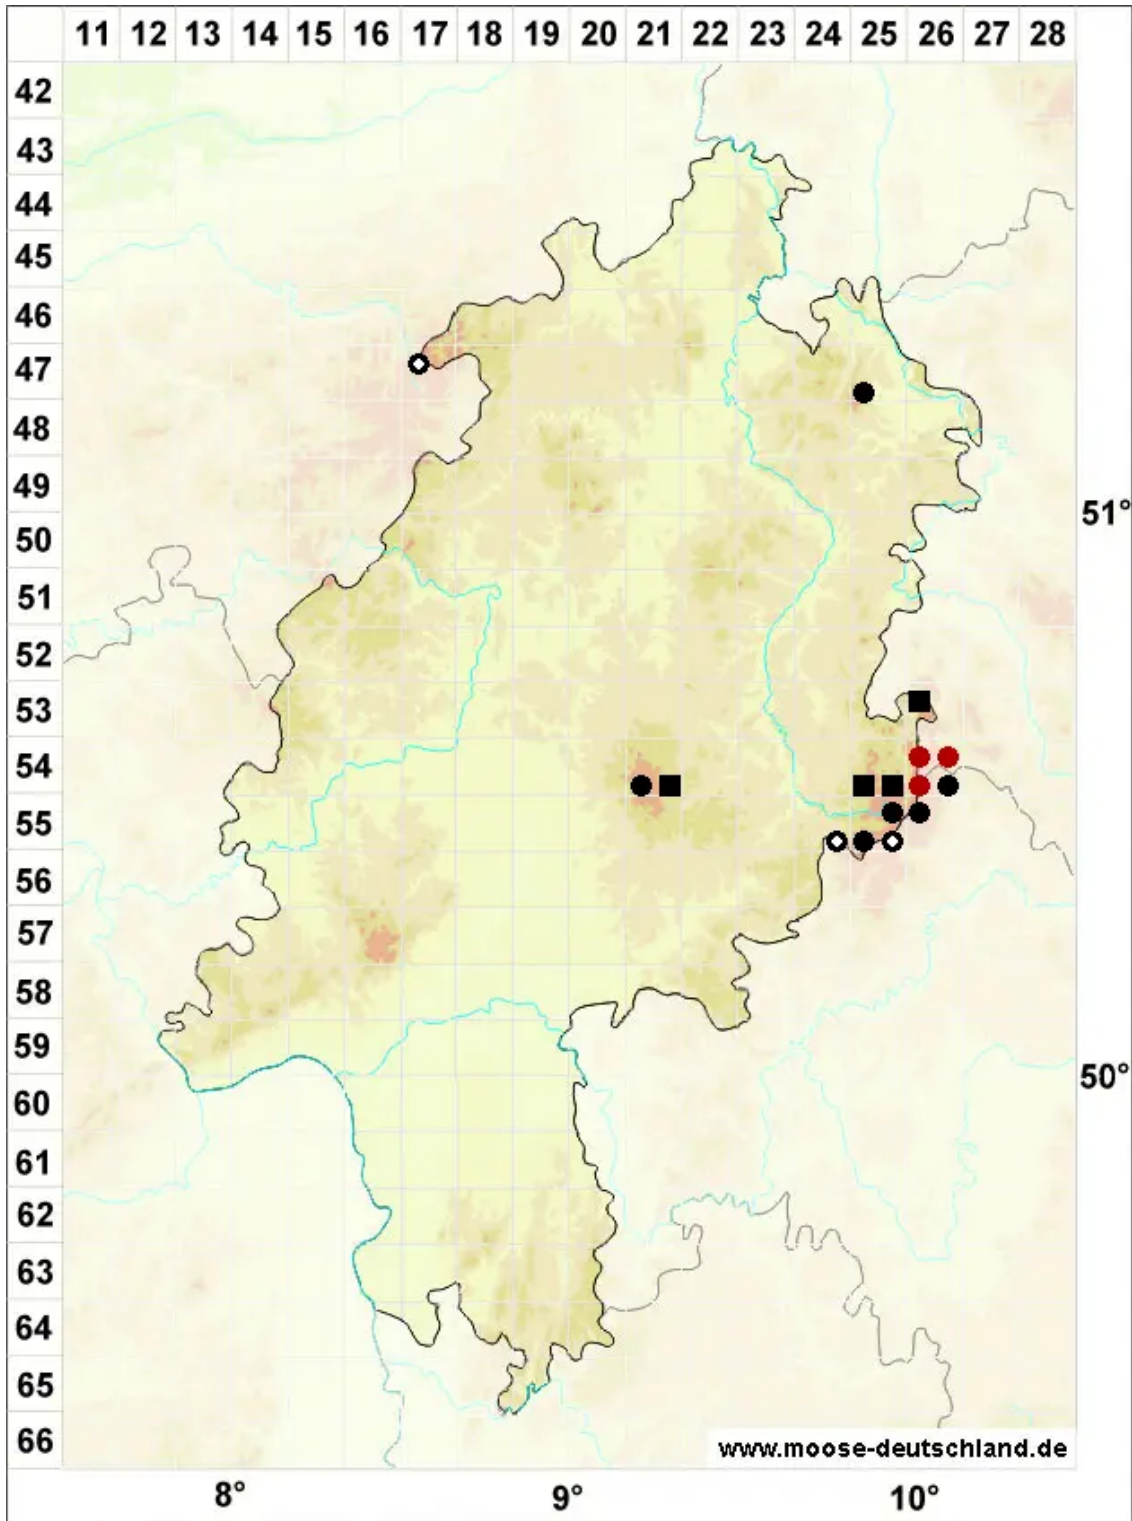

# Hylocomiastrum umbratum (Hedw.) M.Fleisch.

Mattes Hainmoos, Mattes Neuhainmoos

Legende:

**Symbole:**

Ausgefülltes Symbol:  
Zeitraum von 1980 bis heute (Aktuelle Angabe)

Leeres Symbol:  
Zeitraum vor 1980 (Altangabe)

Quadrat: Herbarbeleg