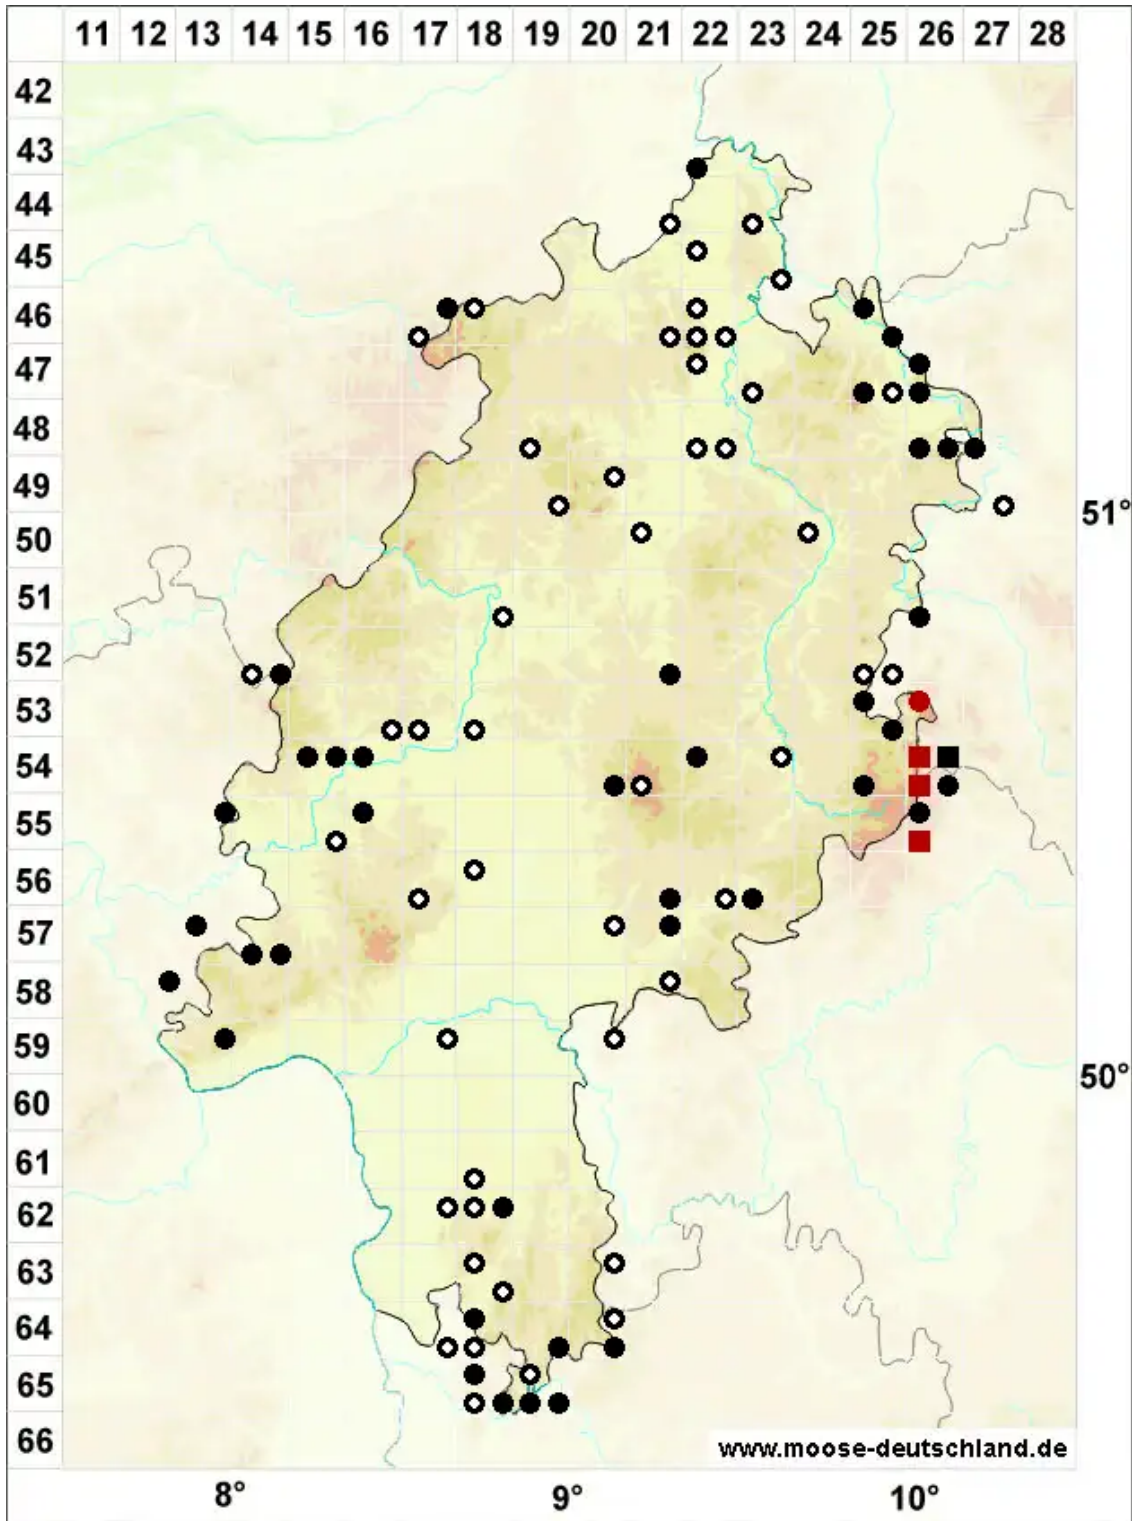

# Loeskeobryum brevirostre (Brid.) M.Fleisch.

Loeske-Hainmoos, Großes Neuhainmoos

Legende:

- Symbole:**
- Ausgefülltes Symbol:  
Zeitraum von 1980 bis heute (Aktuelle Angabe)
  - Leeres Symbol:  
Zeitraum vor 1980 (Altangabe)
  - Quadrat: Herbarbeleg