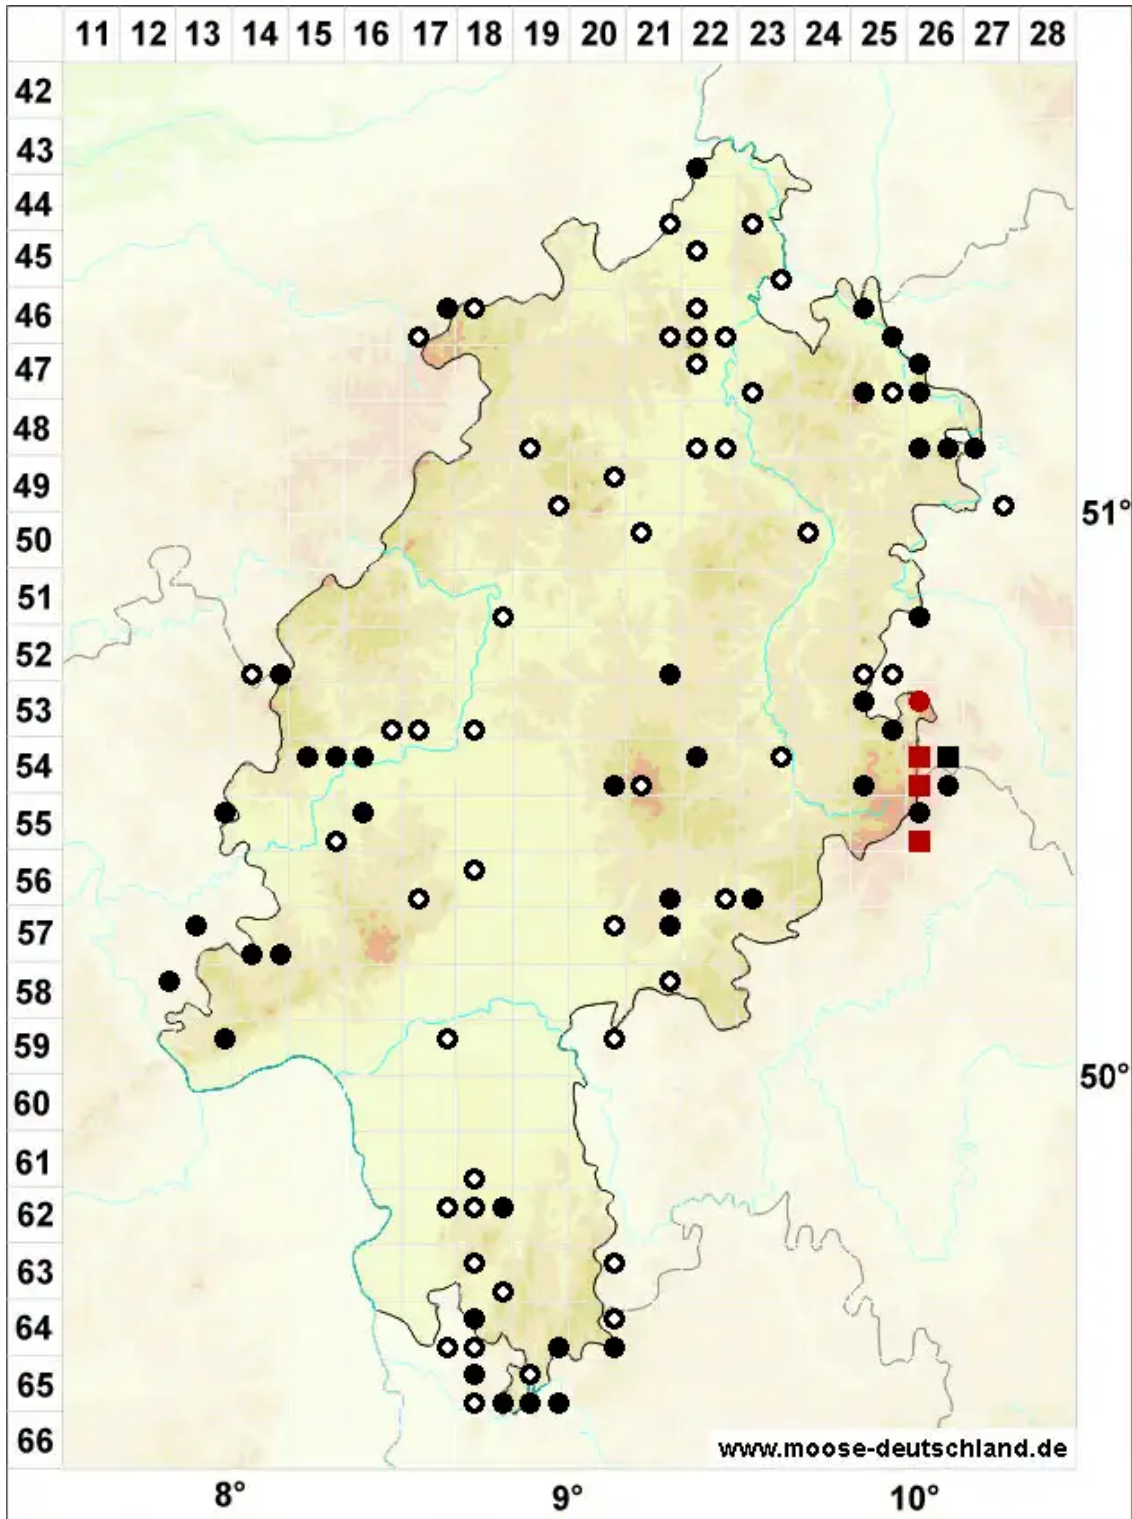

# Loeskeobryum brevirostre (Brid.) M.Fleisch.

Loeske-Hainmoos, Großes Neuhainmoos

Legende:

- Symbole:**
- Ausgefülltes Symbol:  
Zeitraum von 1980 bis heute (Aktuelle Angabe)
  - Leeres Symbol:  
Zeitraum vor 1980 (Altangabe)
  - Quadrat: Herbarbeleg