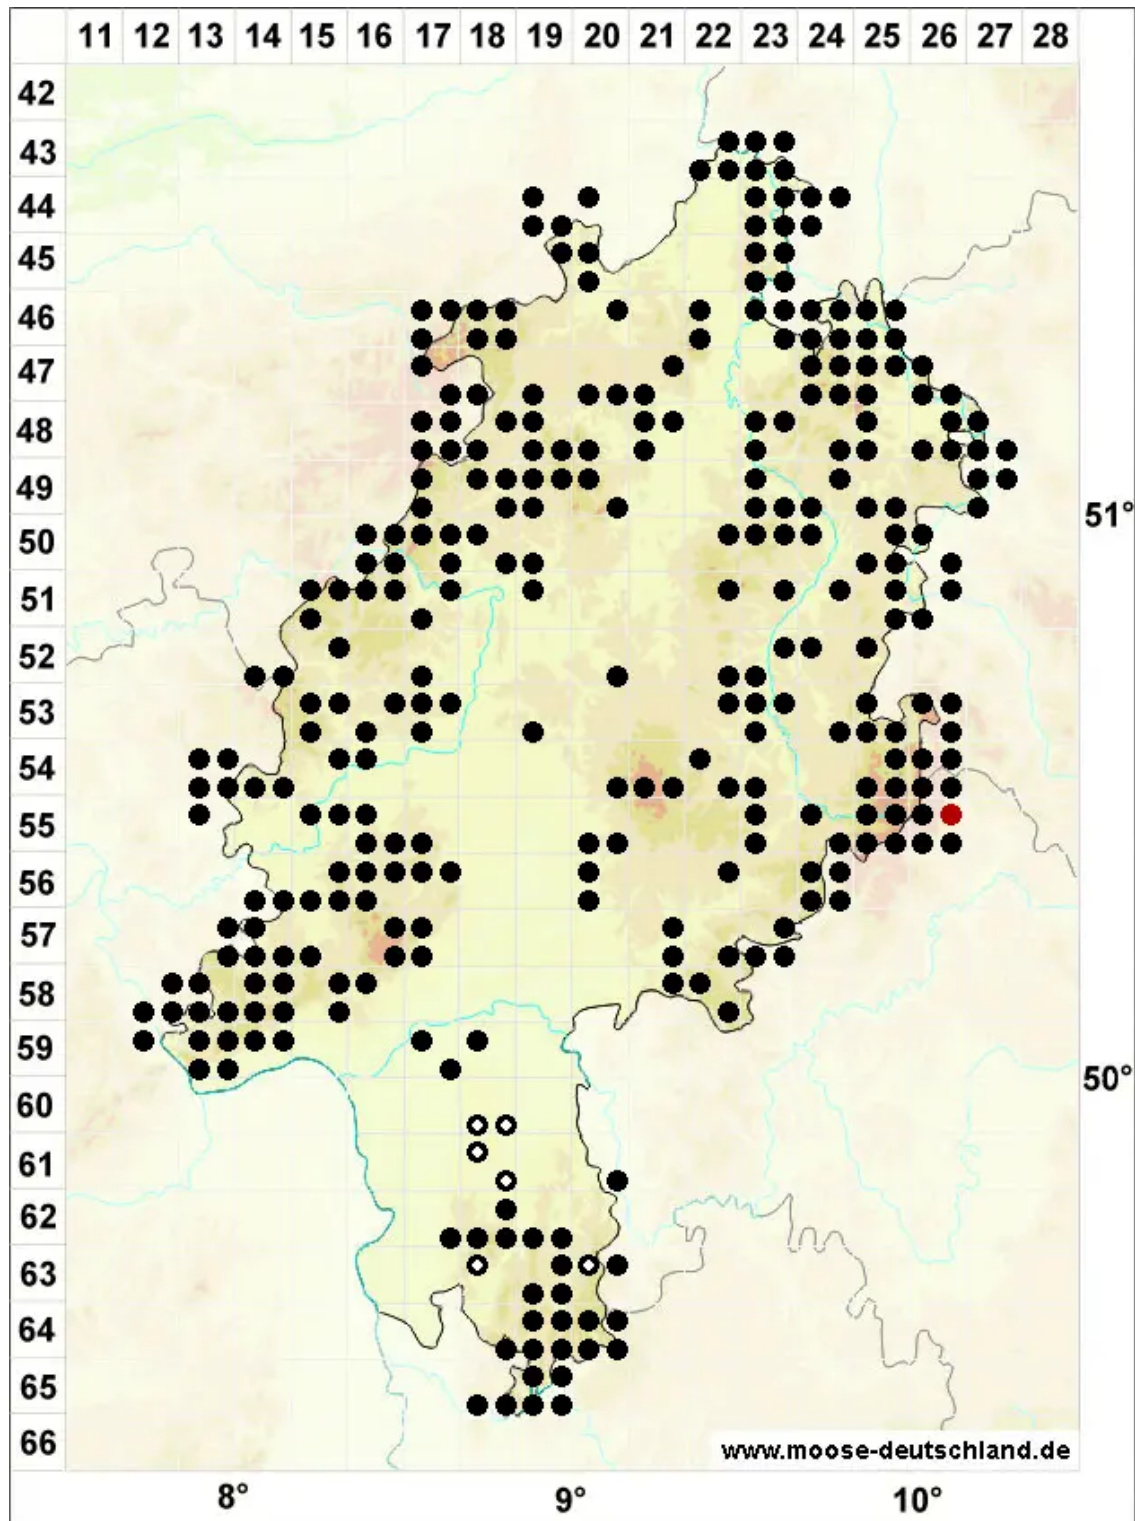

Rhytidiadelphus loreus (Hedw.) Warnst.

Schöner Runzelbruder, Riemenstengel-Kranzmoos, Schöner Runzelbruder

Legende:

- Symbole:**
- Ausgefülltes Symbol:
Zeitraum von 1980 bis heute (Aktuelle Angabe)
 - Leeres Symbol:
Zeitraum vor 1980 (Altangabe)
 - Quadrat: Herbarbeleg