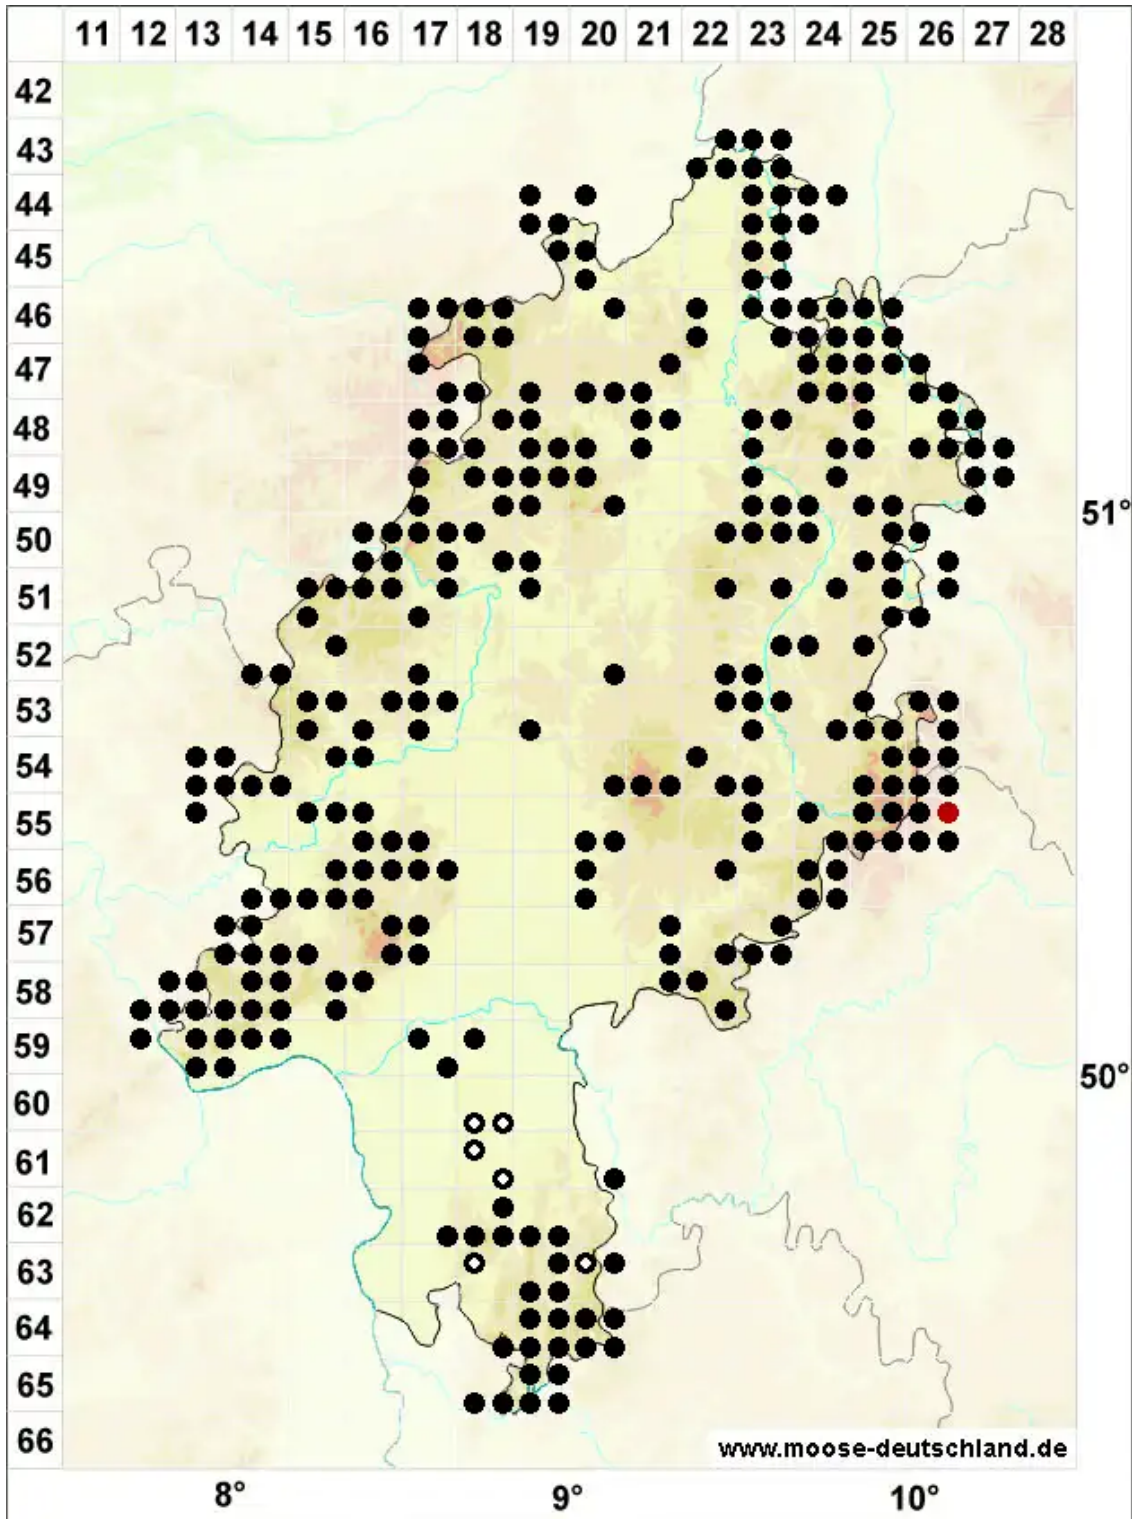

Rhytidiadelphus loreus (Hedw.) Warnst.

Schöner Runzelbruder, Riemenstengel-Kranzmoos, Schöner Runzelbruder

Legende:

Symbole:

Ausgefülltes Symbol:
Zeitraum von 1980 bis heute (Aktuelle Angabe)

Leeres Symbol:
Zeitraum vor 1980 (Altangabe)

Quadrat: Herbarbeleg