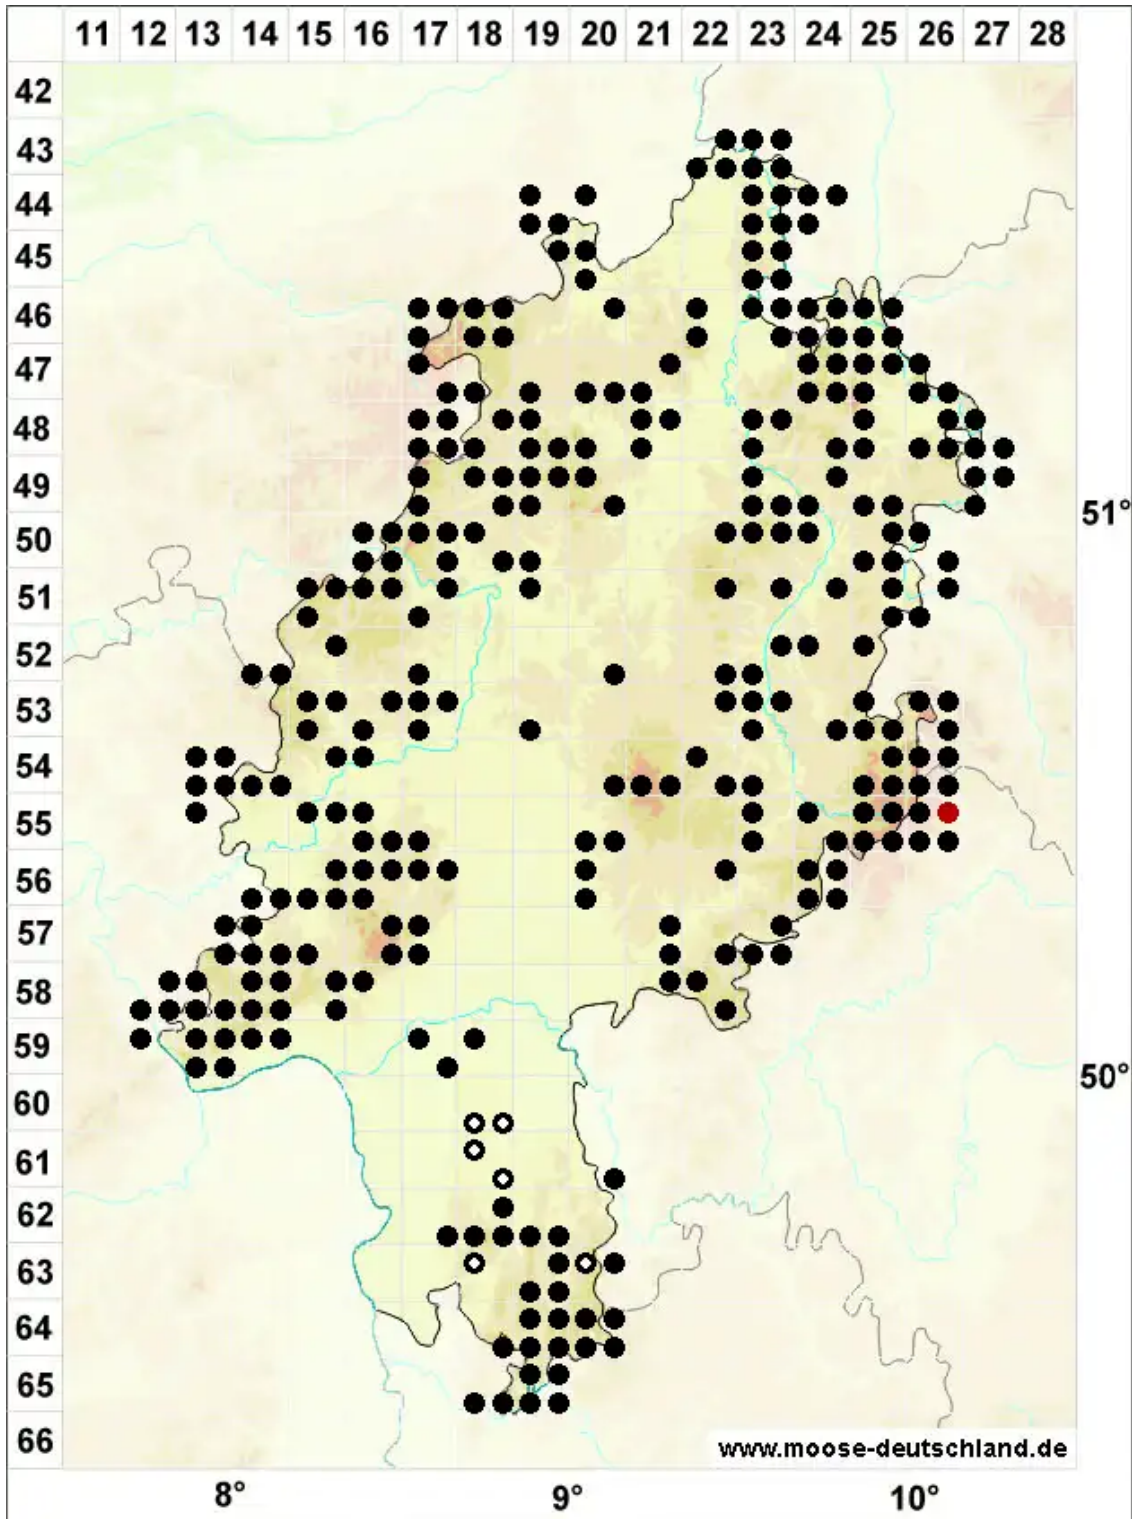

# Rhytidiadelphus loreus (Hedw.) Warnst.

Schöner Runzelbruder, Riemenstengel-Kranzmoos, Schöner Runzelbruder

Legende:

- Symbole:**
- Ausgefülltes Symbol:  
Zeitraum von 1980 bis heute (Aktuelle Angabe)
  - Leeres Symbol:  
Zeitraum vor 1980 (Altangabe)
  - Quadrat: Herbarbeleg