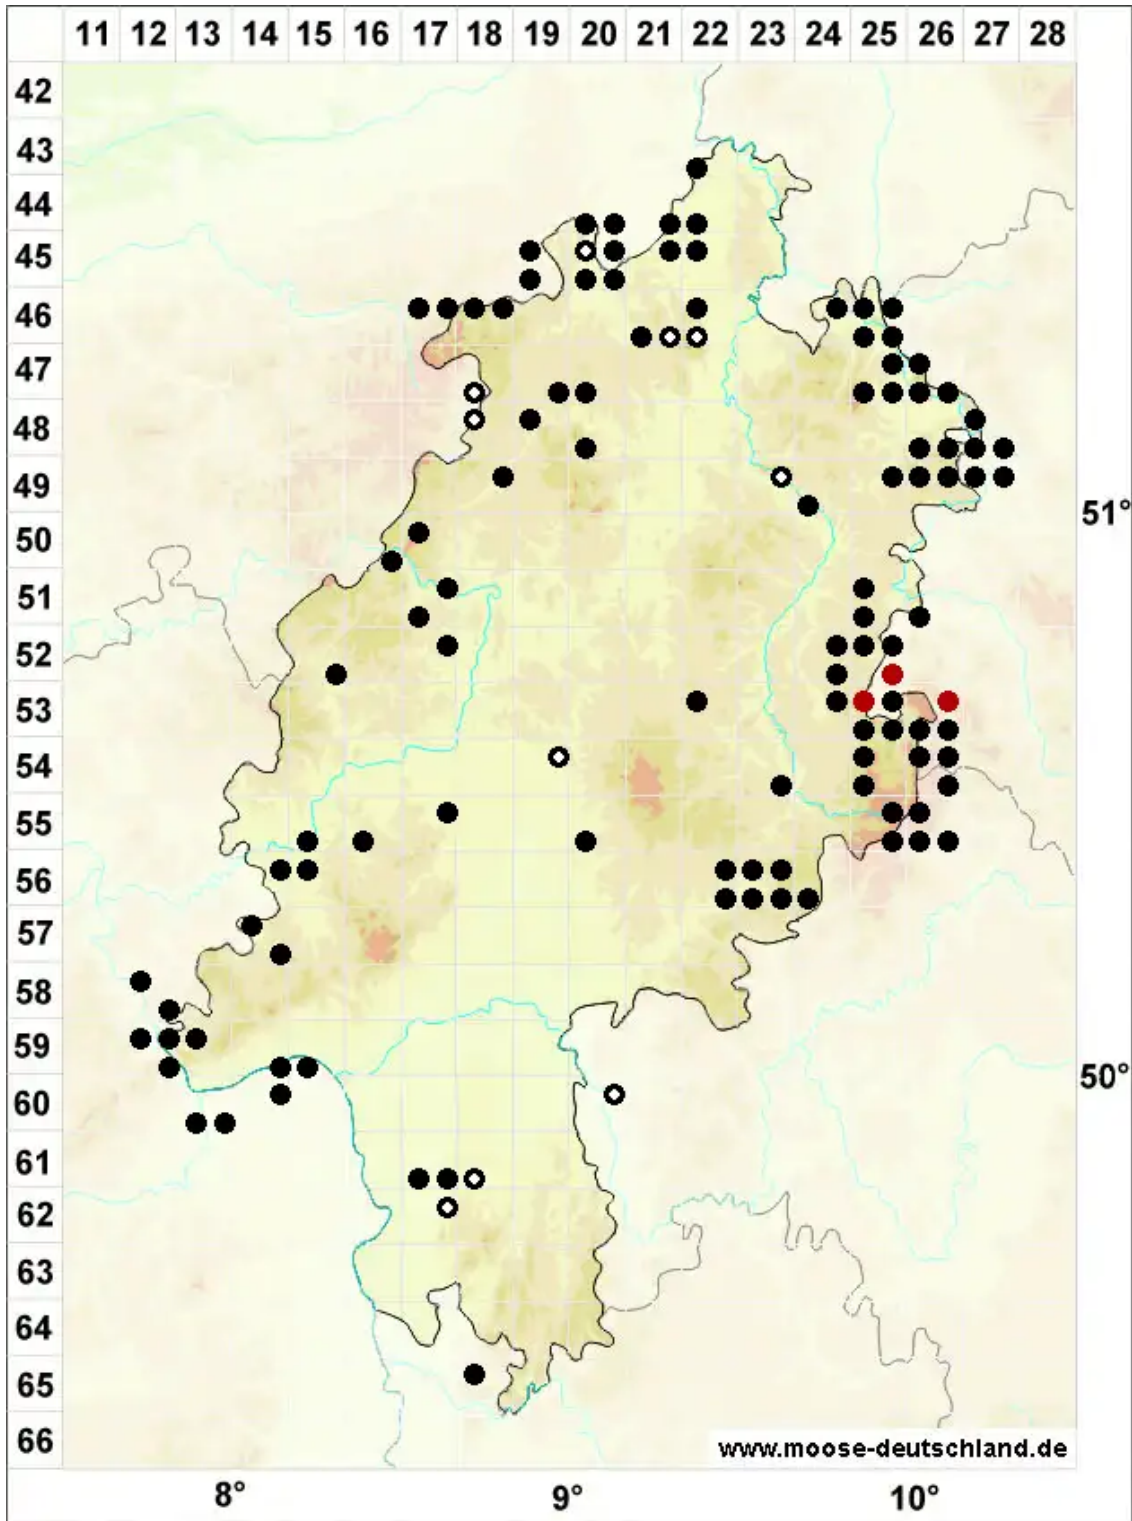

Rhytidium rugosum (Hedw.) Kindb.

Hasenpfotenmoos, Echtes Hasenpfötchenmoos

Legende:

Symbole:

Ausgefülltes Symbol:
Zeitraum von 1980 bis heute (Aktuelle Angabe)

Leeres Symbol:
Zeitraum vor 1980 (Altangabe)

Quadrat: Herbarbeleg