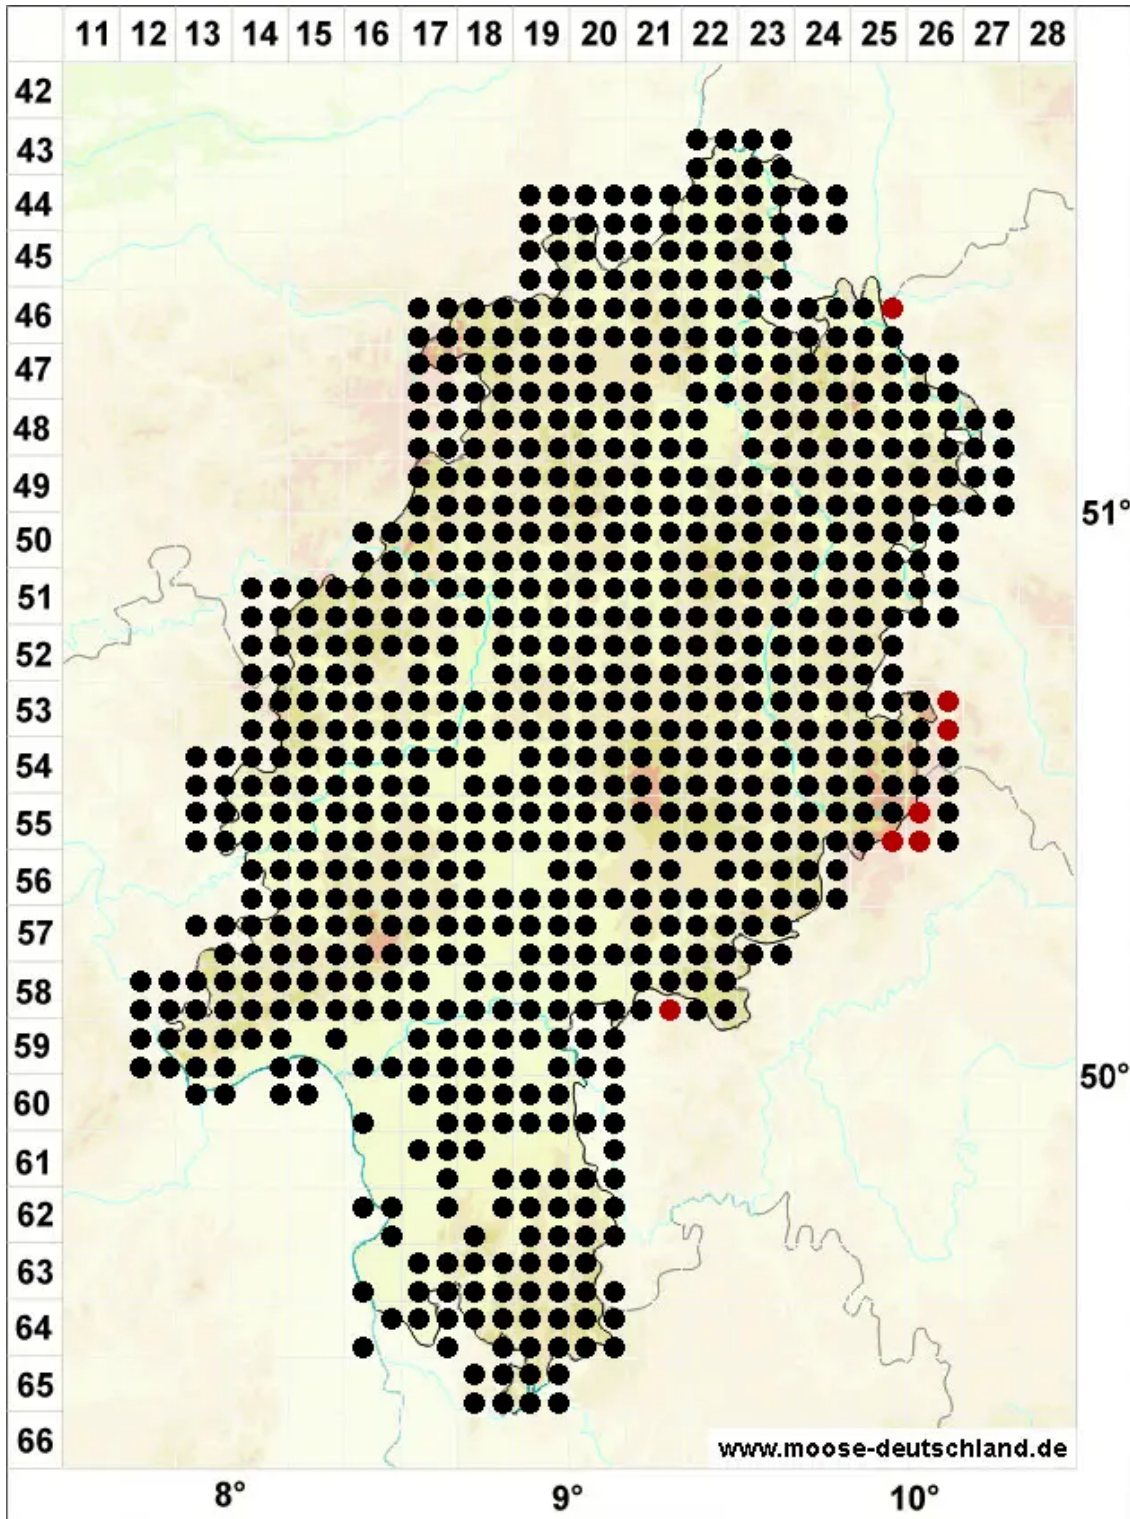

Rhytidiadelphus squarrosus (Hedw.) Warnst.

Sparriger Runzelbruder, Sparriges Kranzmoos, Sparriger Runzelbruder

Legende:

Symbole:

Ausgefülltes Symbol:
Zeitraum von 1980 bis heute (Aktuelle Angabe)

Leeres Symbol:
Zeitraum vor 1980 (Altangabe)

Quadrat: Herbarbeleg