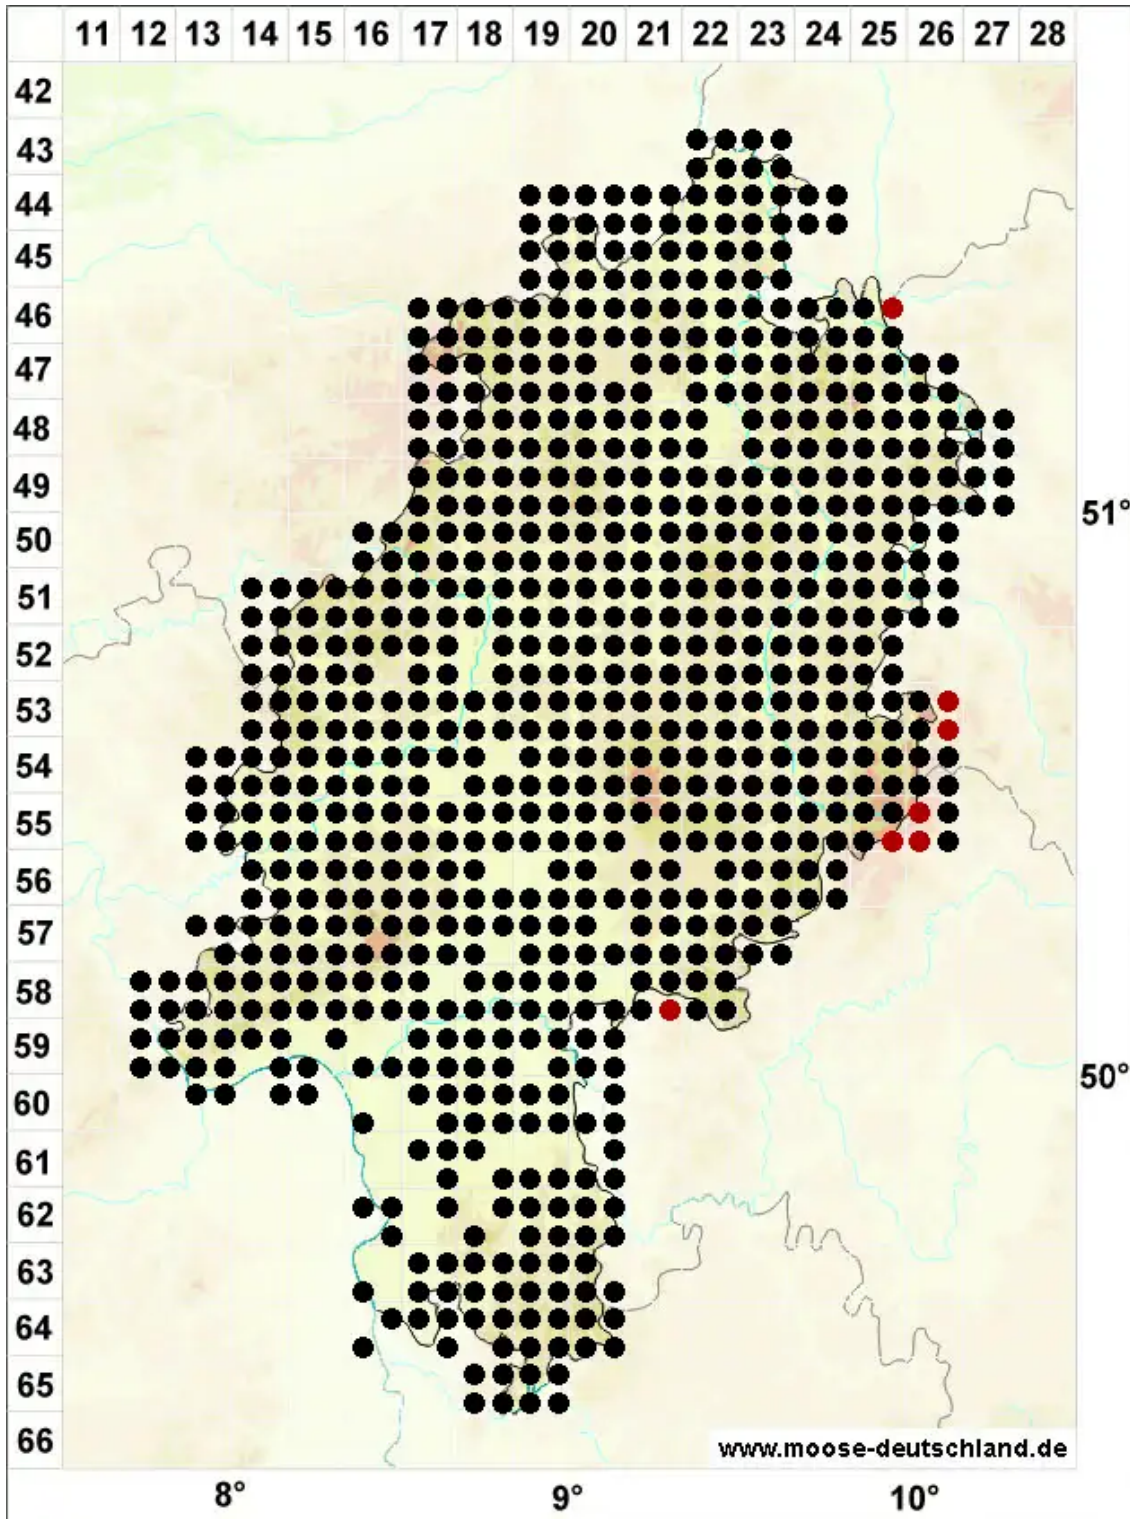

Rhytidiadelphus squarrosus (Hedw.) Warnst.

Sparriger Runzelbruder, Sparriges Kranzmoos, Sparriger Runzelbruder

Legende:

Symbole:

Ausgefülltes Symbol:
Zeitraum von 1980 bis heute (Aktuelle Angabe)

Leeres Symbol:
Zeitraum vor 1980 (Altangabe)

Quadrat: Herbarbeleg