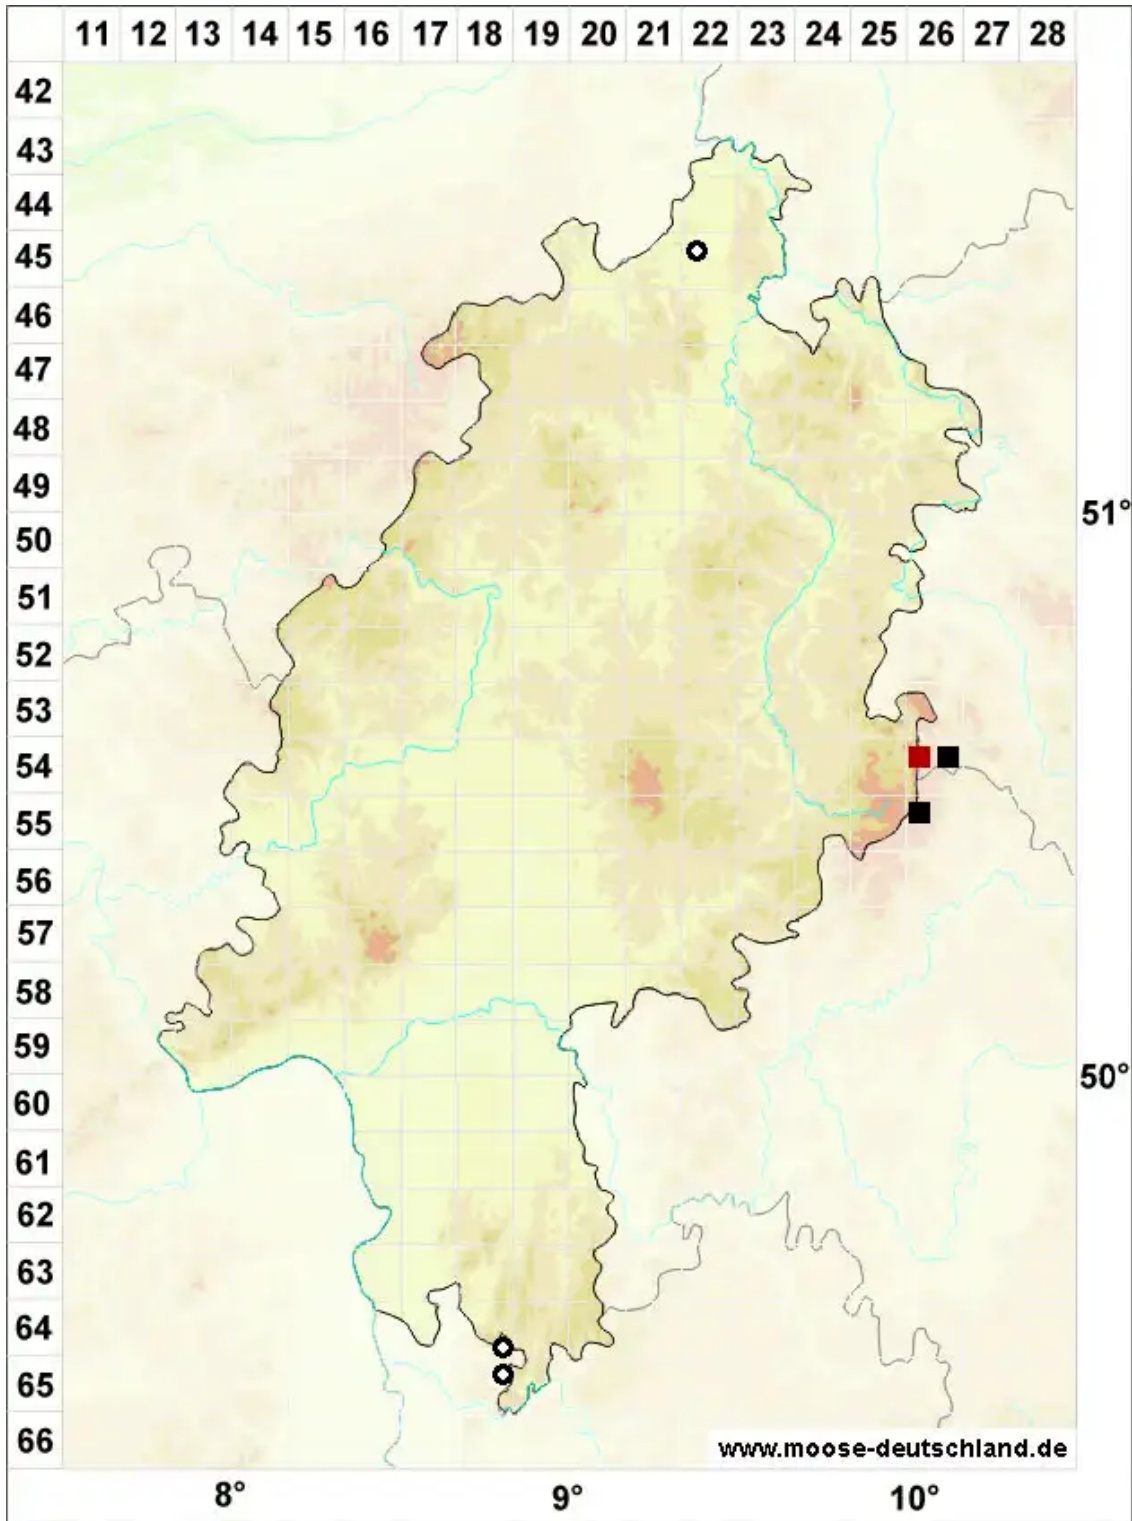

Rhytidiadelphus subpinnatus (Lindb.) T.J.Kop.

Gefiederter Runzelbruder, Gefiedertes Kranzmoos, Gefiederter Runzelbruder

Legende:

Symbole:

Ausgefülltes Symbol:
Zeitraum von 1980 bis heute (Aktuelle Angabe)

Leeres Symbol:
Zeitraum vor 1980 (Altangabe)

Quadrat: Herbarbeleg