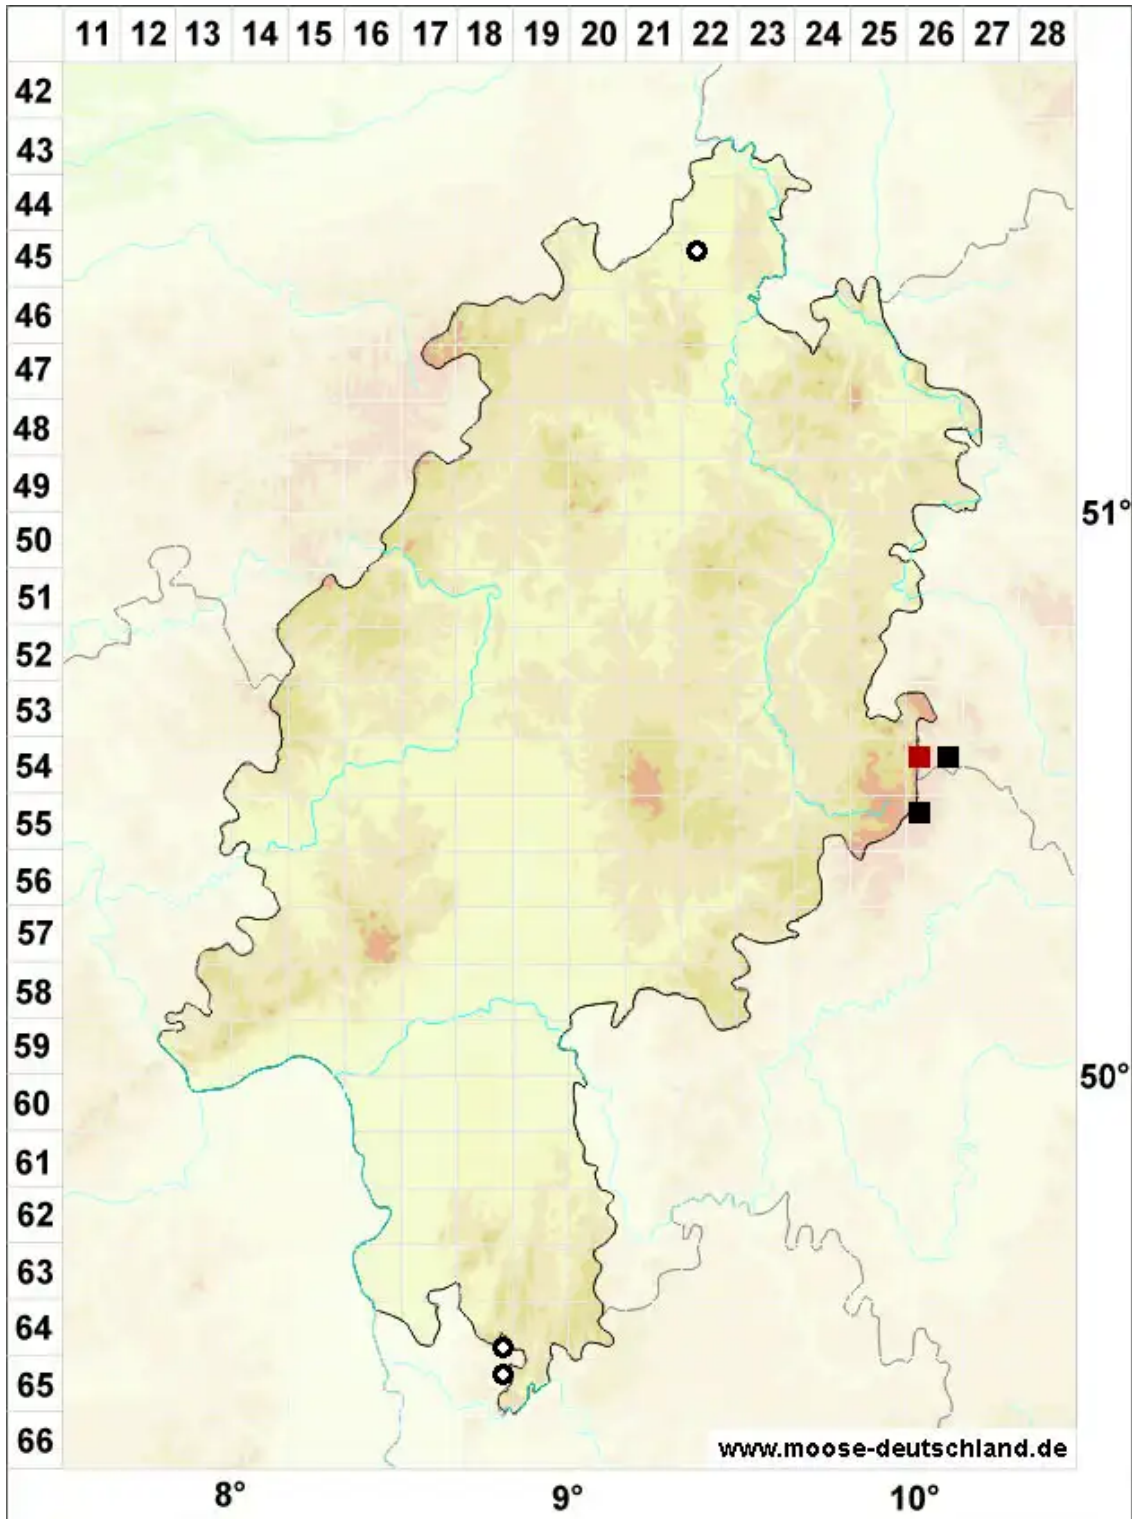

Rhytidiadelphus subpinnatus (Lindb.) T.J.Kop.

Gefiederter Runzelbruder, Gefiedertes Kranzmoos, Gefiederter Runzelbruder

Legende:

Symbole:

Ausgefülltes Symbol:
Zeitraum von 1980 bis heute (Aktuelle Angabe)

Leeres Symbol:
Zeitraum vor 1980 (Altangabe)

Quadrat: Herbarbeleg