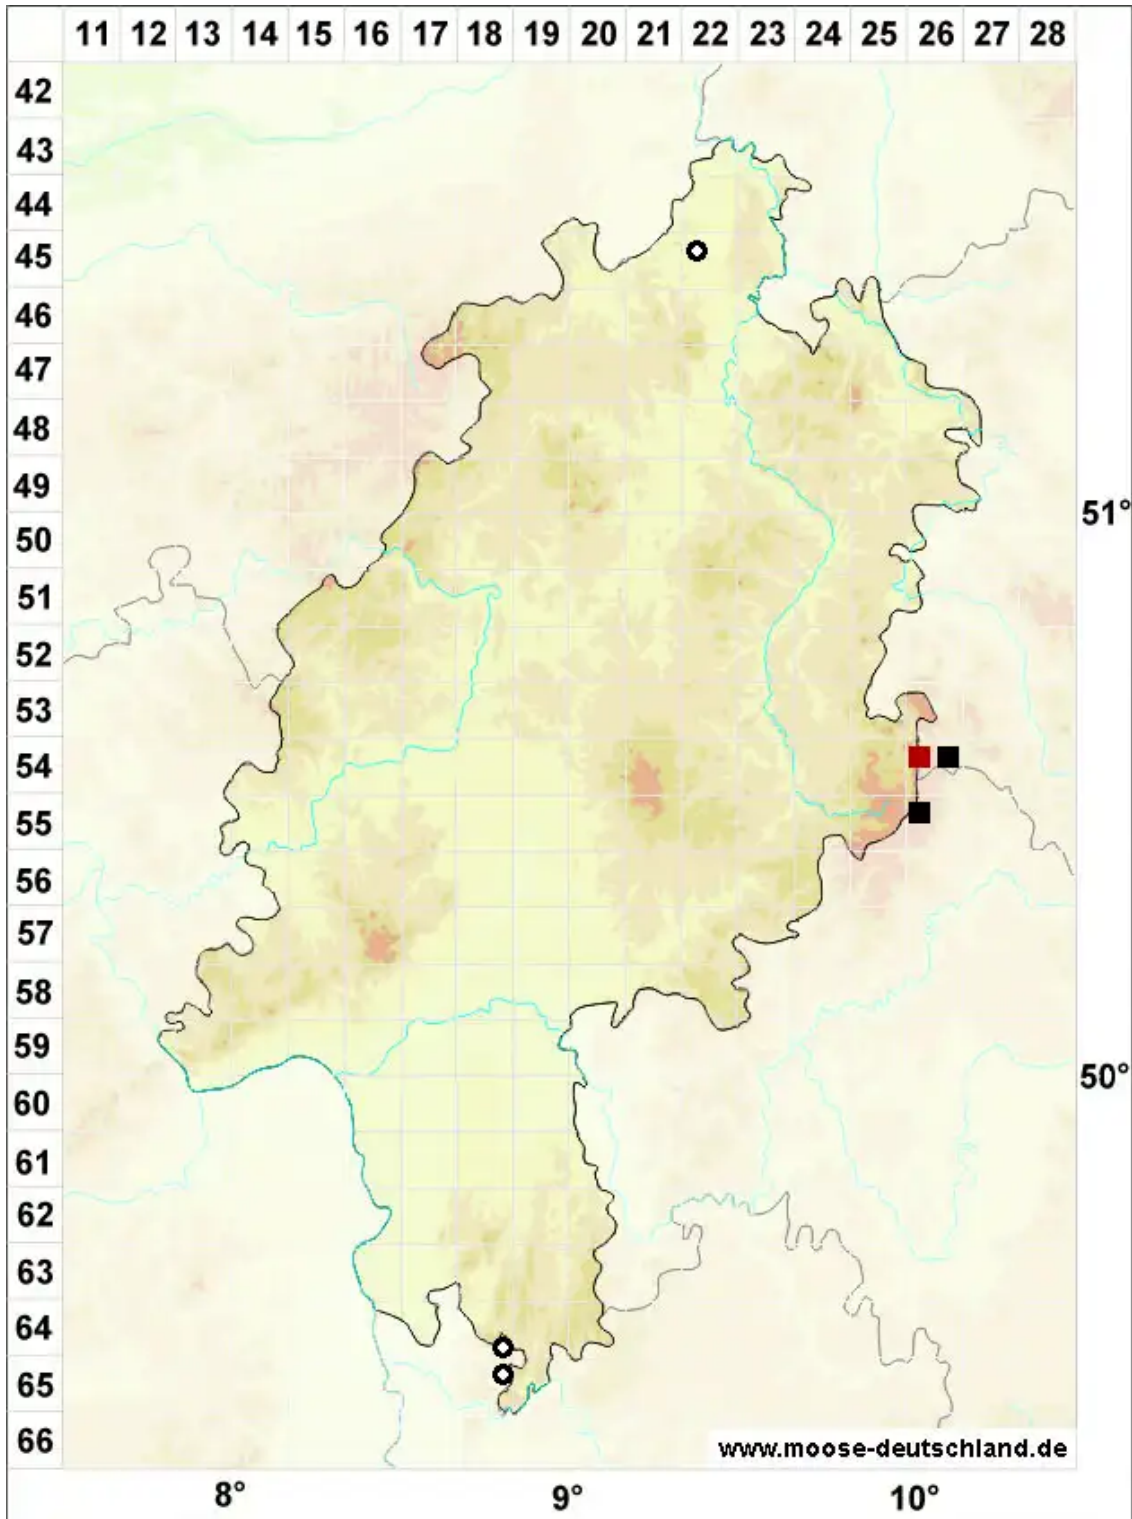

Rhytidiadelphus subpinnatus (Lindb.) T.J.Kop.

Gefiederter Runzelbruder, Gefiedertes Kranzmoos, Gefiederter Runzelbruder

Legende:

- Symbole:**
- Ausgefülltes Symbol:
Zeitraum von 1980 bis heute (Aktuelle Angabe)
 - Leeres Symbol:
Zeitraum vor 1980 (Altangabe)
 - Quadrat: Herbarbeleg