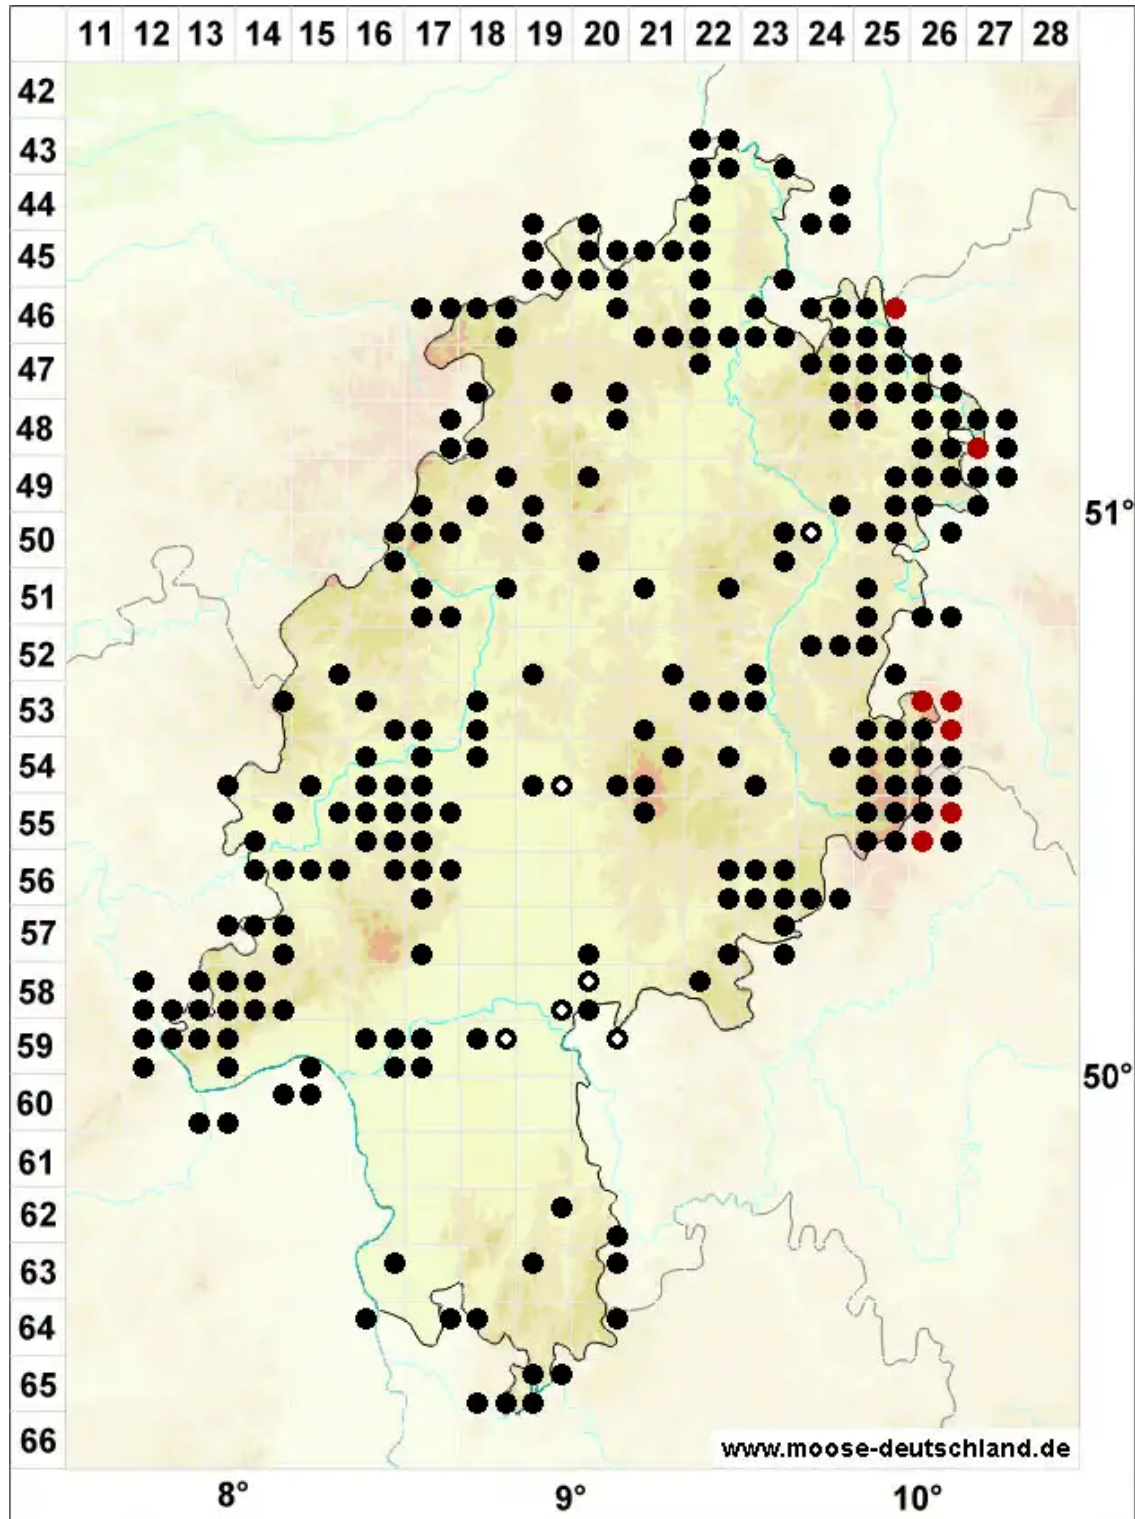

Rhytidiadelphus triquetrus (Hedw.) Warnst.

Dreieckblättriger Runzelbruder, Dreiecksblättriges Kranzmoos, Dreieckblättriger Ru...

Legende:

Symbole:

Ausgefülltes Symbol:
Zeitraum von 1980 bis heute (Aktuelle Angabe)

Leeres Symbol:
Zeitraum vor 1980 (Altangabe)

Quadrat: Herbarbeleg