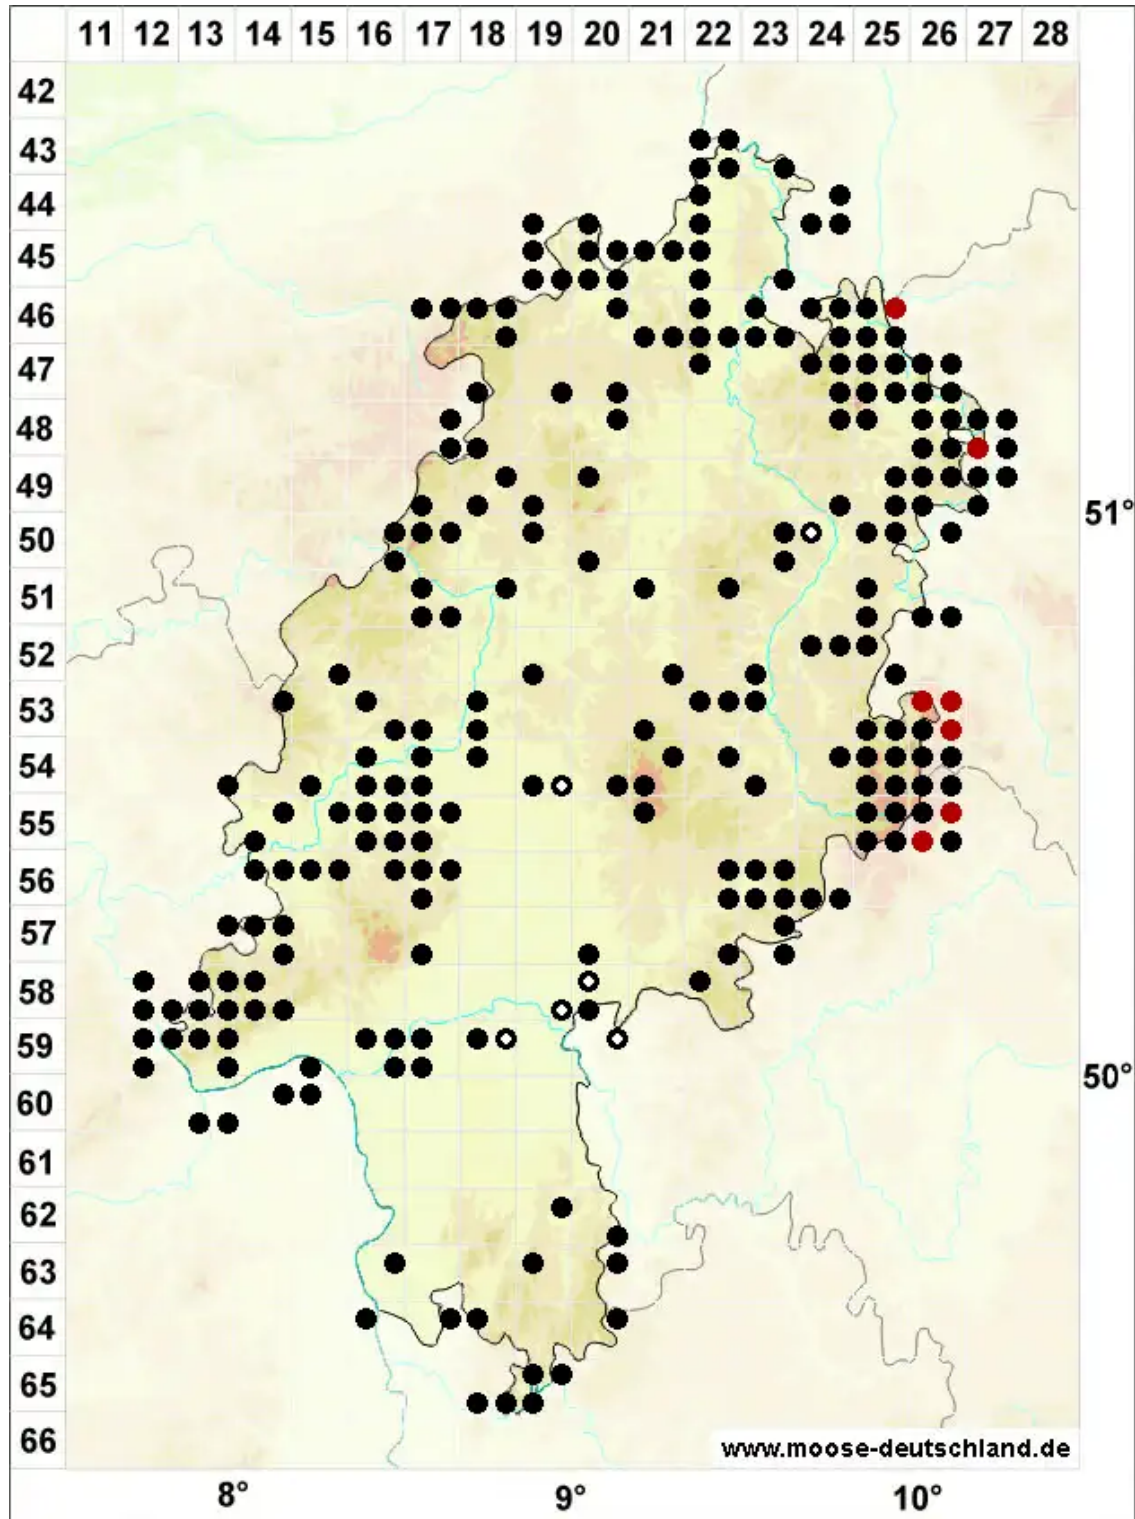

# Rhytidiadelphus triquetrus (Hedw.) Warnst.

Dreieckblättriger Runzelbruder, Dreiecksblättriges Kranzmoos, Dreieckblättriger Ru

Legende:

**Symbole:**

Ausgefülltes Symbol:  
Zeitraum von 1980 bis heute (Aktuelle Angabe)

Leeres Symbol:  
Zeitraum vor 1980 (Altangabe)

Quadrat: Herbarbeleg