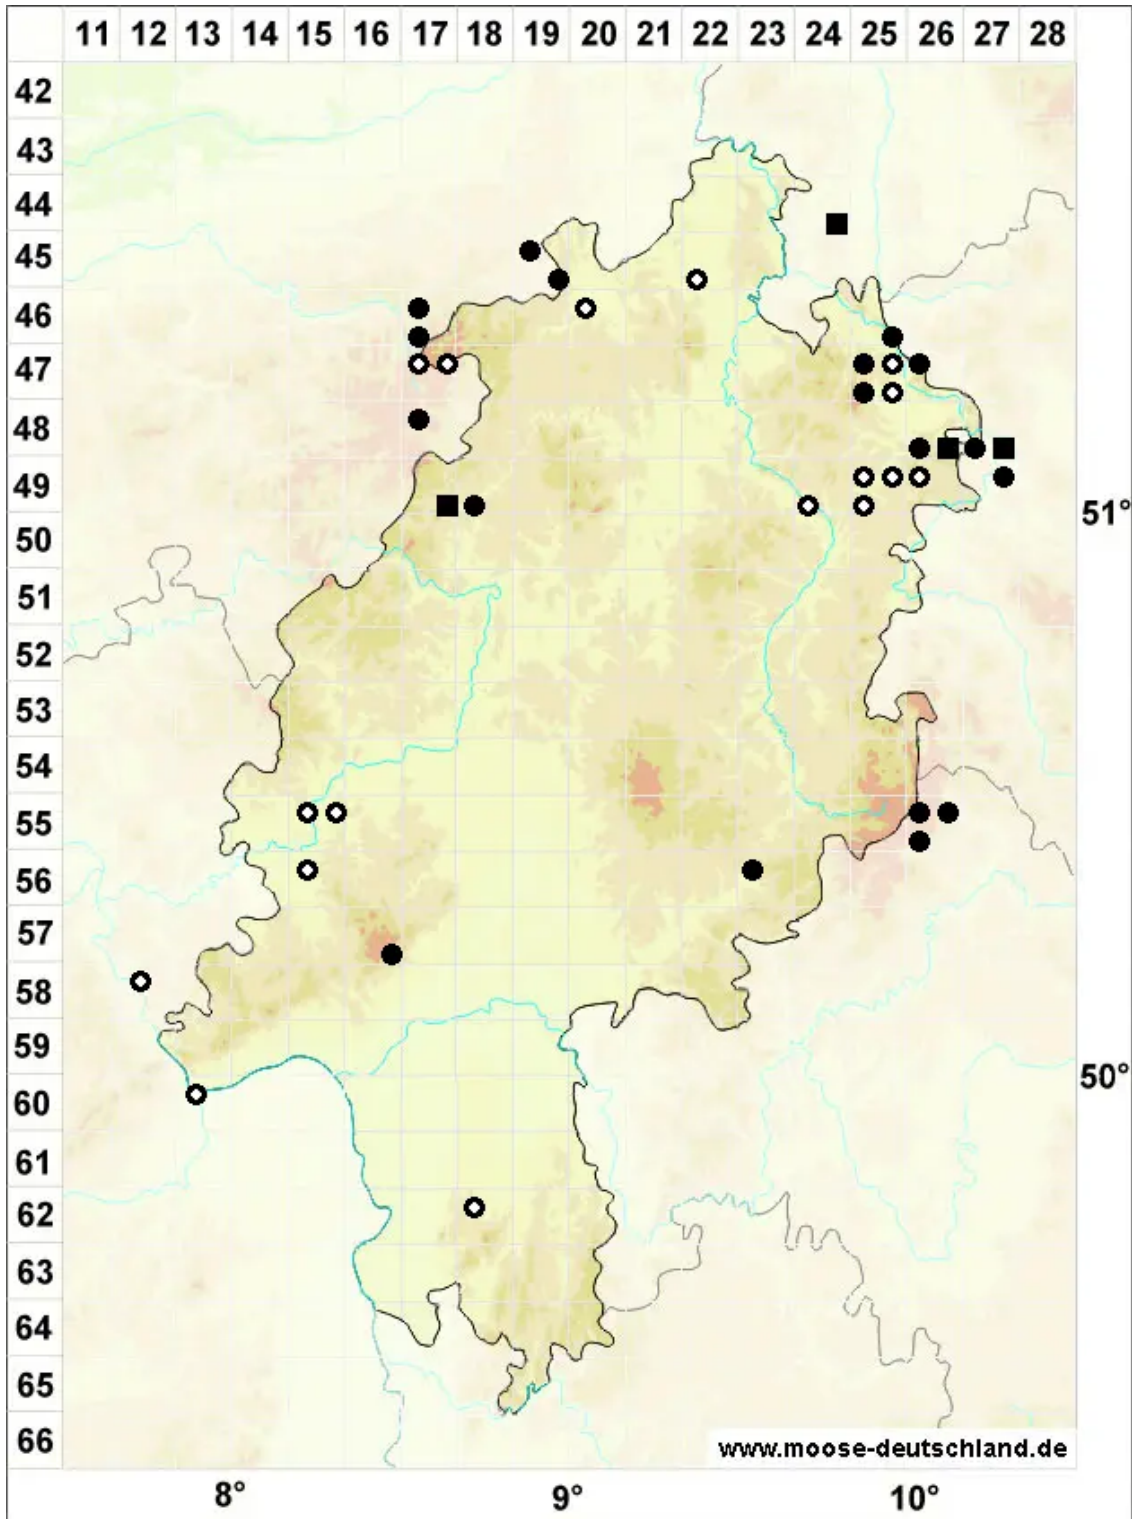

# Gymnostomum aeruginosum Sm.

Grünspan-Nacktmundmoos

Legende:

- Symbole:**
- Ausgefülltes Symbol:  
Zeitraum von 1980 bis heute (Aktuelle Angabe)
  - Leeres Symbol:  
Zeitraum vor 1980 (Altangabe)
  - Quadrat: Herbarbeleg