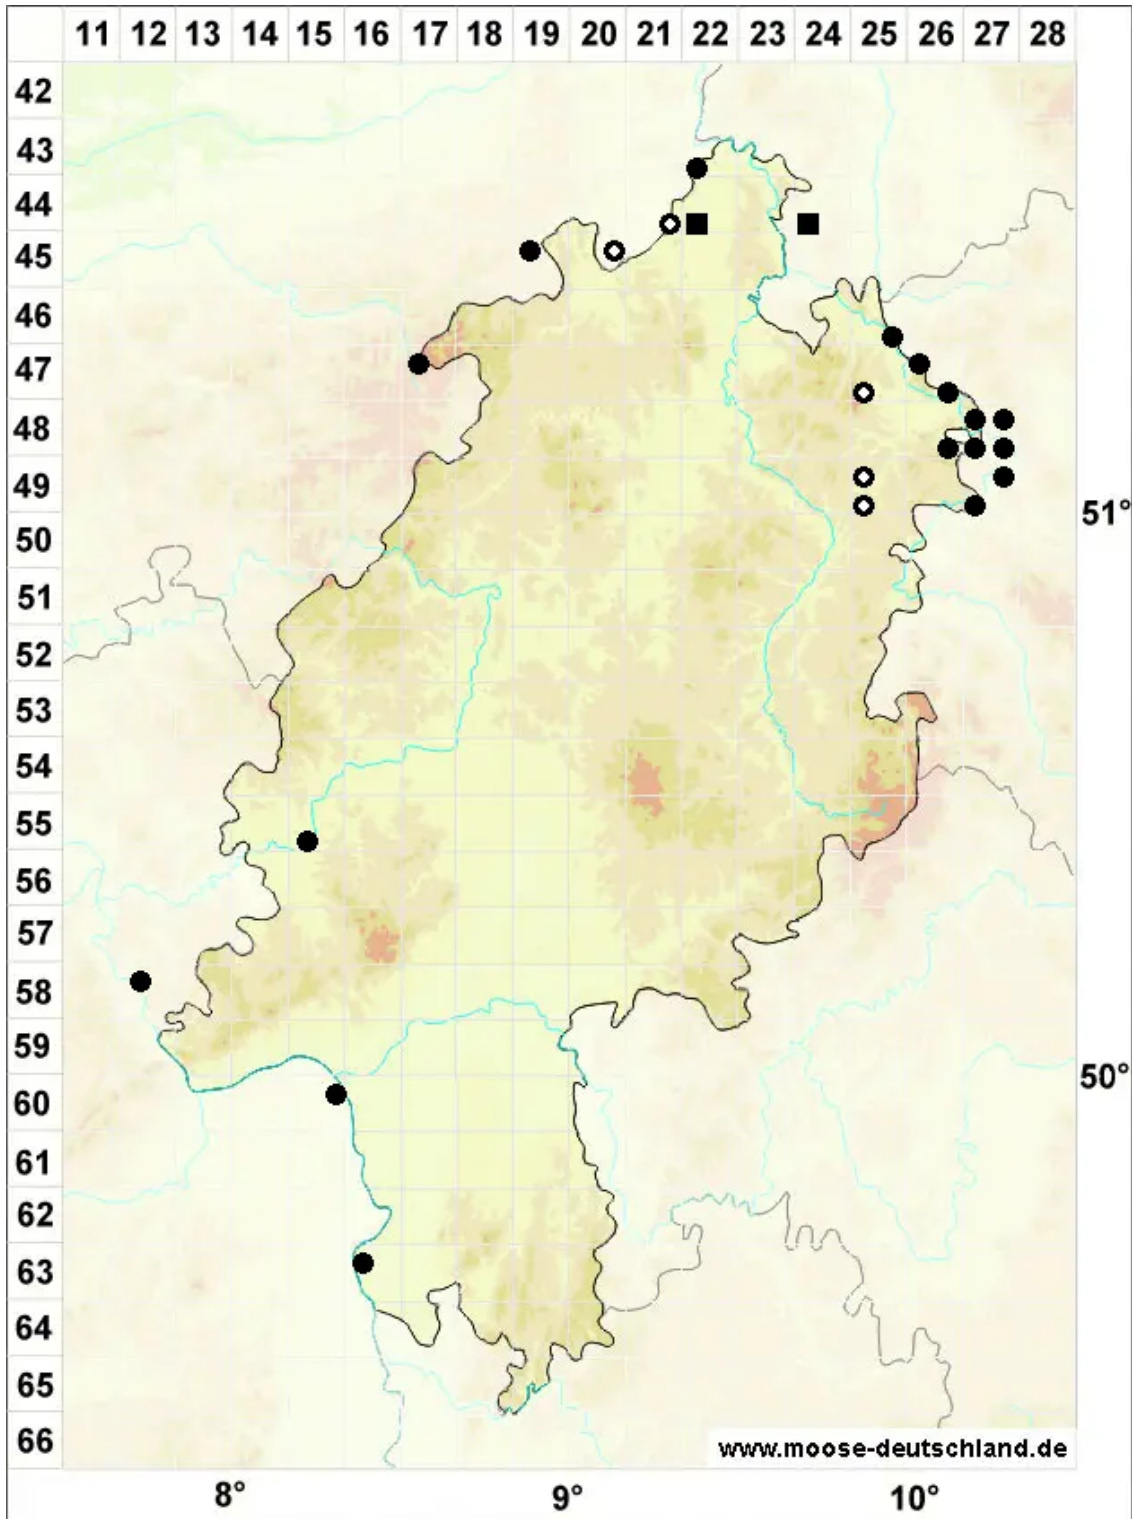

Trichostomum brachydontium Bruch

Kurzzahn-Haarmundmoos

Legende:

- Symbole:**
- Ausgefülltes Symbol:
Zeitraum von 1980 bis heute (Aktuelle Angabe)
 - Leeres Symbol:
Zeitraum vor 1980 (Altangabe)
 - Quadrat: Herbarbeleg