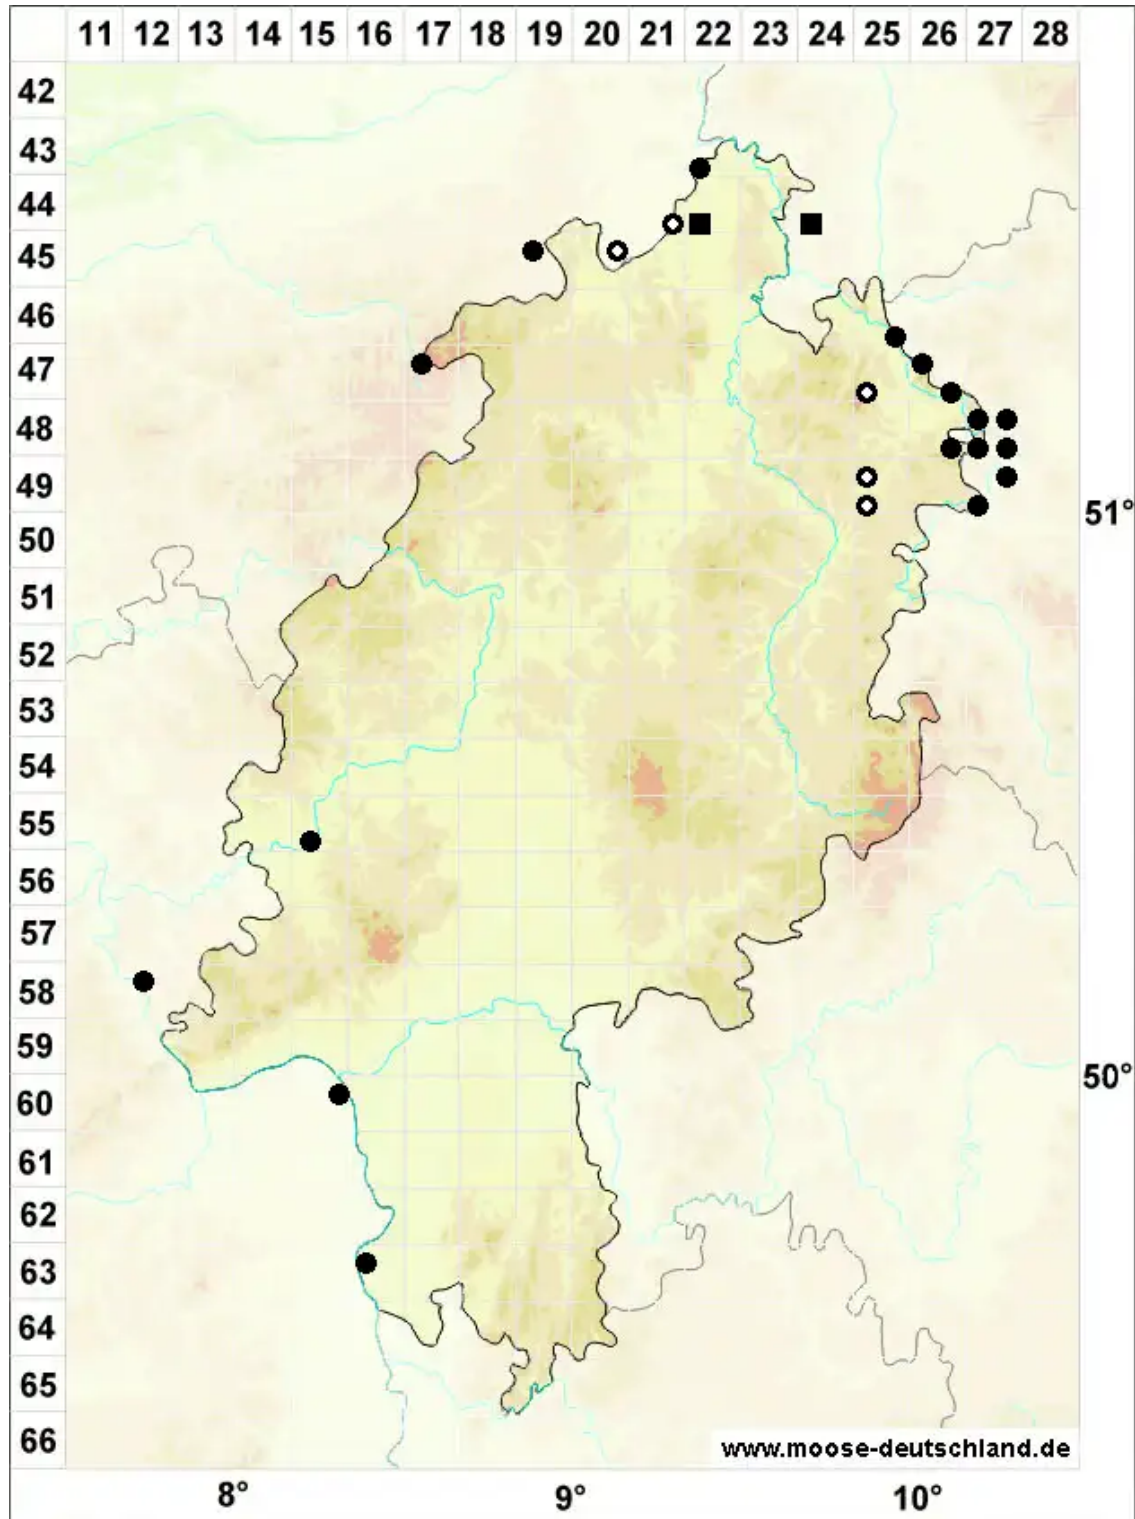

# Trichostomum brachydontium Bruch

Kurzzahn-Haarmundmoos

Legende:

- Symbole:**
- Ausgefülltes Symbol:  
Zeitraum von 1980 bis heute (Aktuelle Angabe)
  - Leeres Symbol:  
Zeitraum vor 1980 (Altangabe)
  - Quadrat: Herbarbeleg