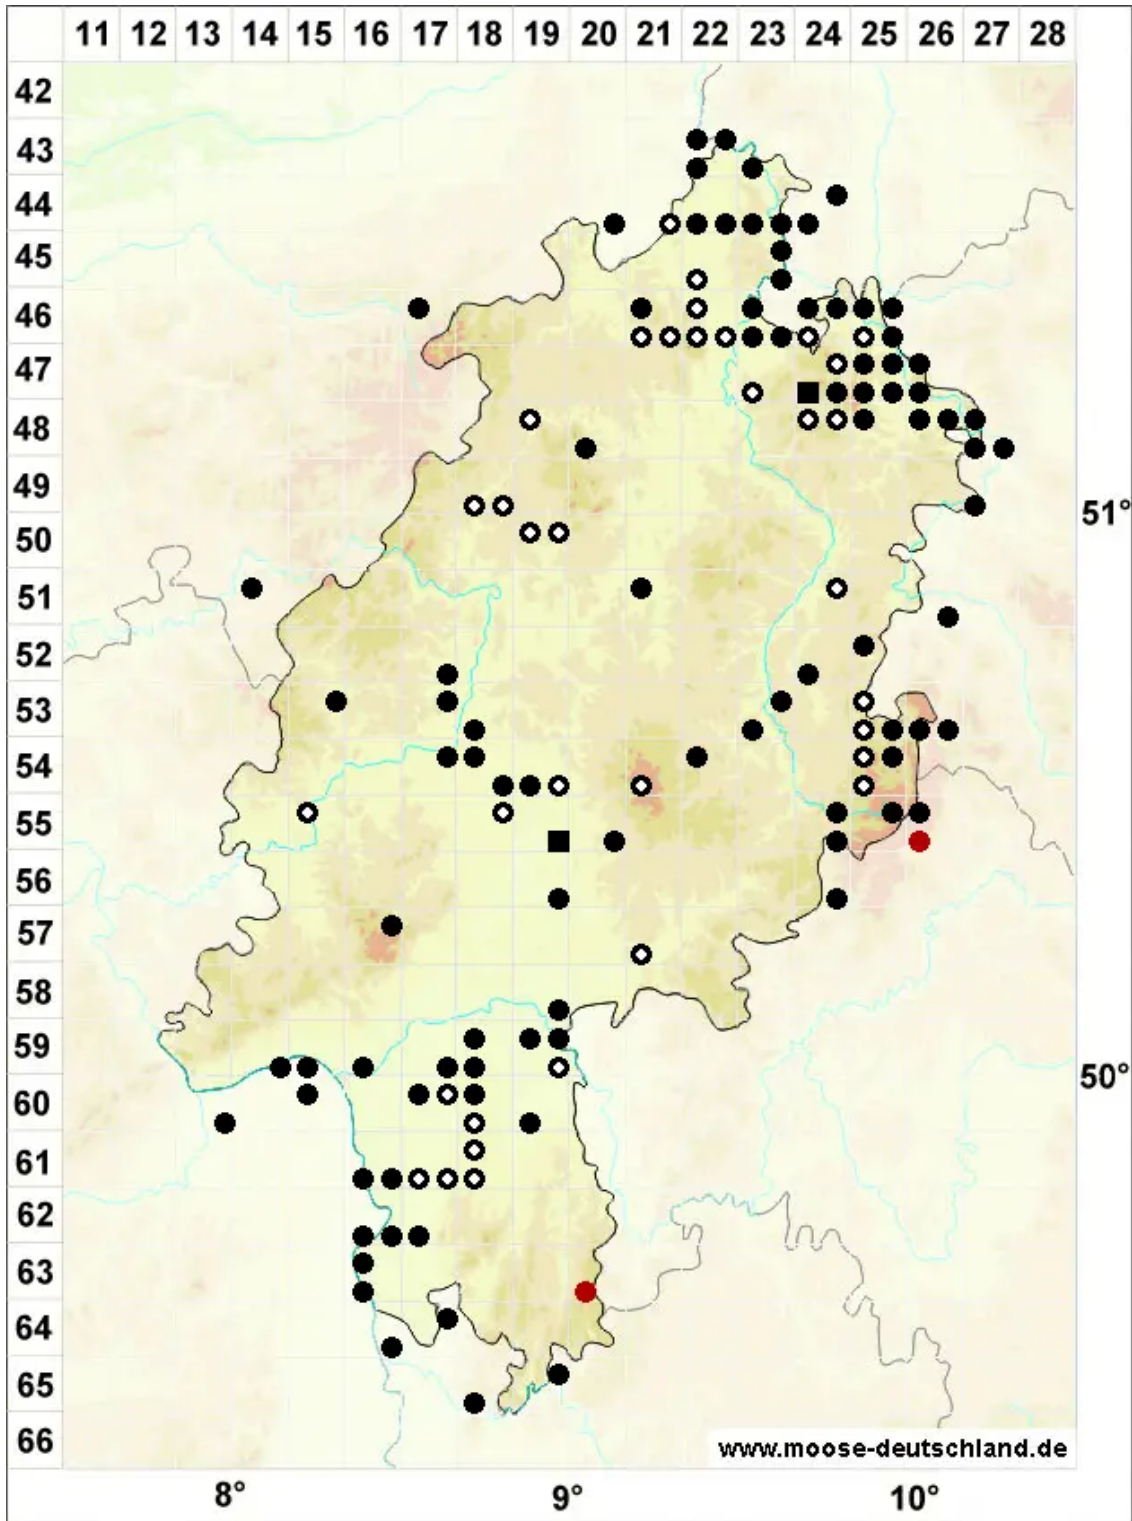

# Drepanocladus aduncus (Hedw.) Warnst.

Krallenblatt-Sichelmoos

Legende:

- Symbole:**
- Ausgefülltes Symbol:  
Zeitraum von 1980 bis heute (Aktuelle Angabe)
  - Leeres Symbol:  
Zeitraum vor 1980 (Altangabe)
  - Quadrat: Herbarbeleg