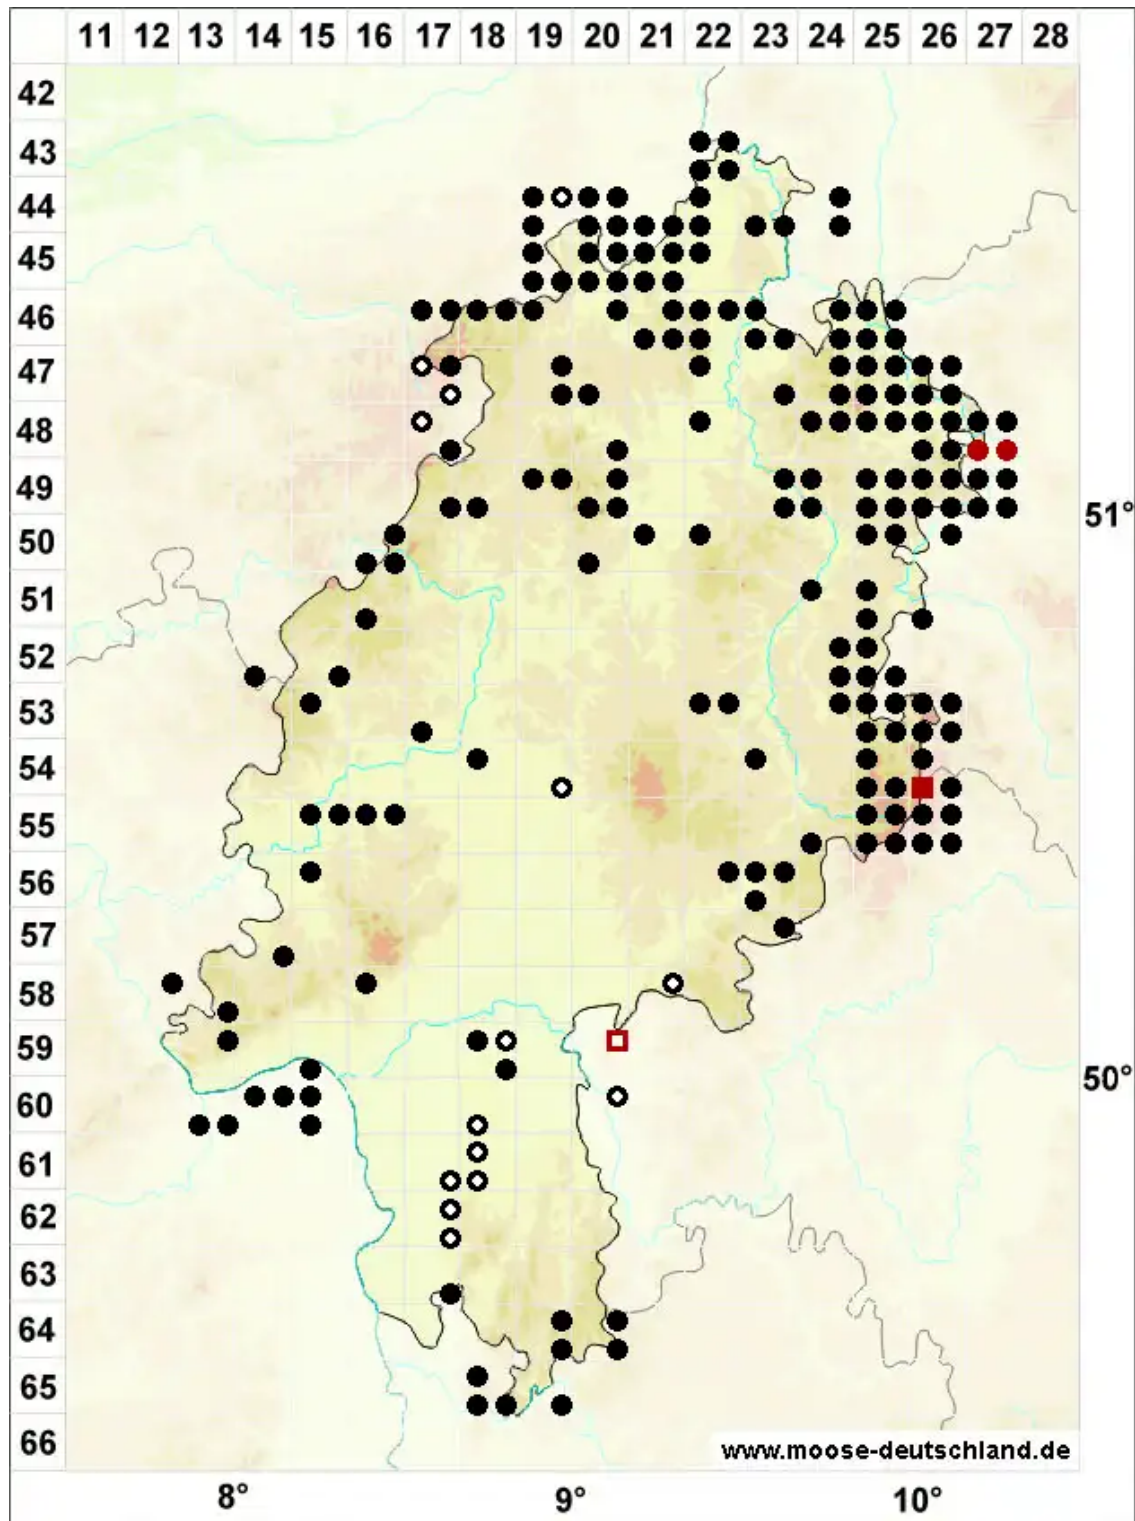

# Ctenidium molluscum (Hedw.) Mitt.

Weiches Kammmoos, Schneckenmoos

Legende:

- Symbole:**
- Ausgefülltes Symbol:  
Zeitraum von 1980 bis heute (Aktuelle Angabe)
  - Leeres Symbol:  
Zeitraum vor 1980 (Altangabe)
  - Quadrat: Herbarbeleg