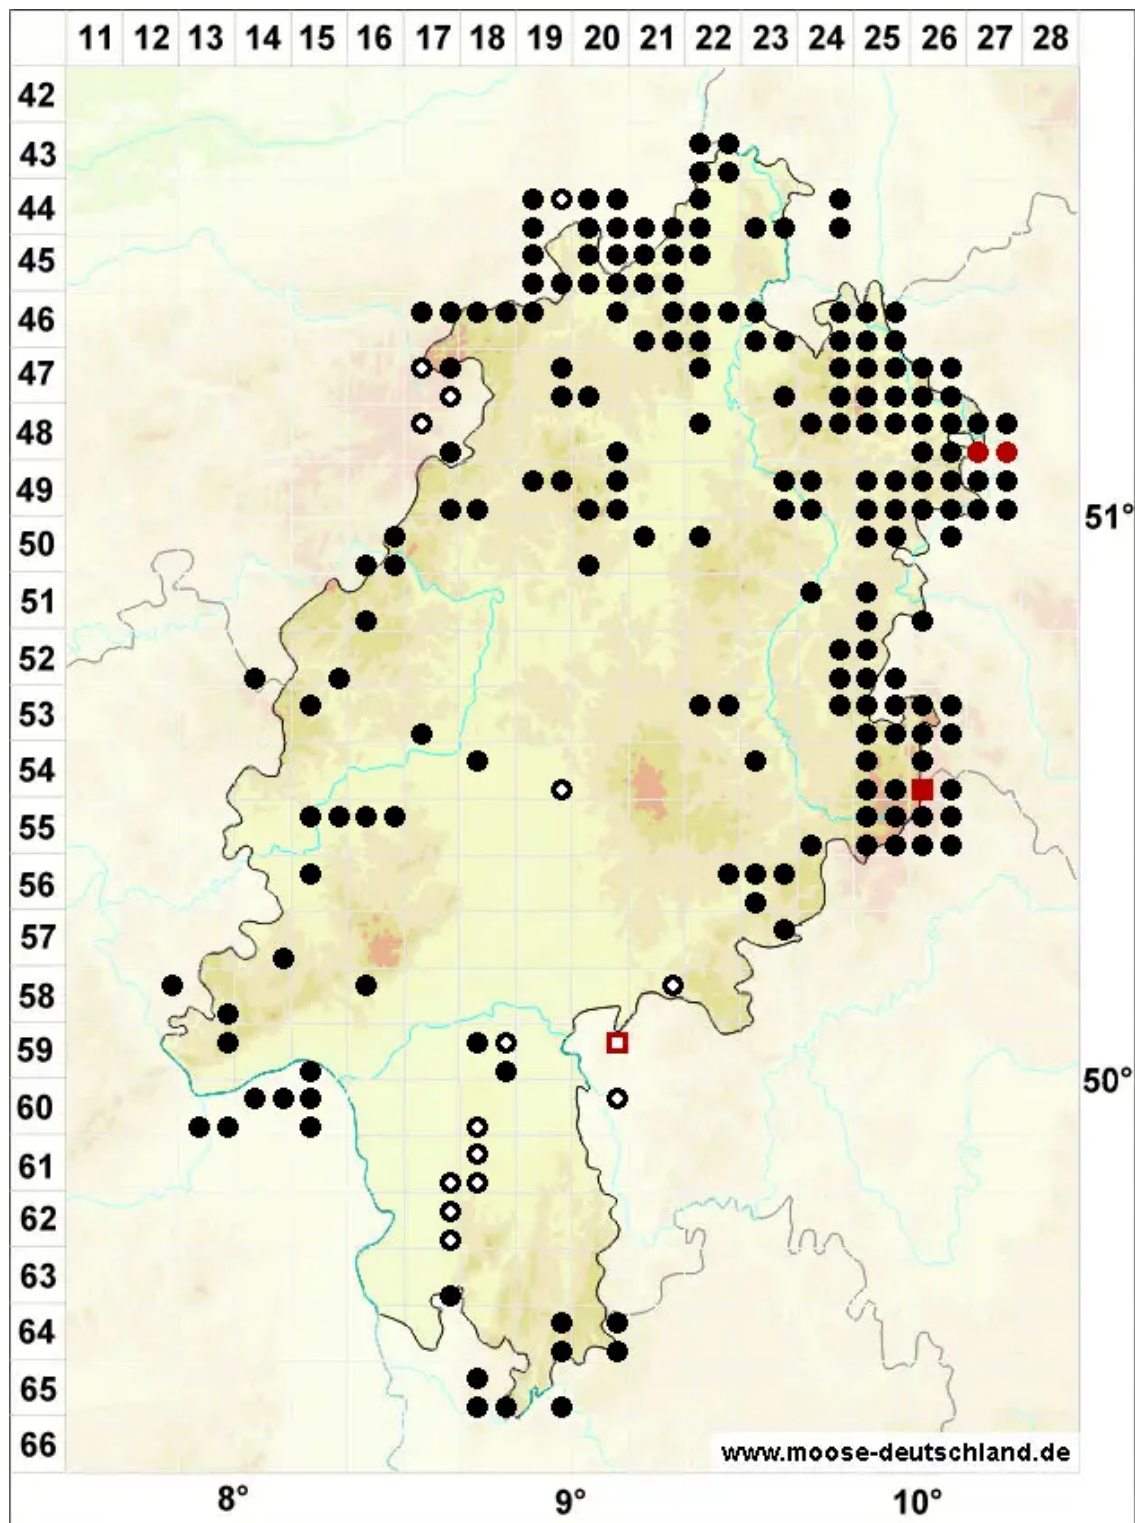

# Ctenidium molluscum (Hedw.) Mitt.

Weiches Kammmoos, Schneckenmoos

Legende:

**Symbole:**

Ausgefülltes Symbol:  
Zeitraum von 1980 bis heute (Aktuelle Angabe)

Leeres Symbol:  
Zeitraum vor 1980 (Altangabe)

Quadrat: Herbarbeleg