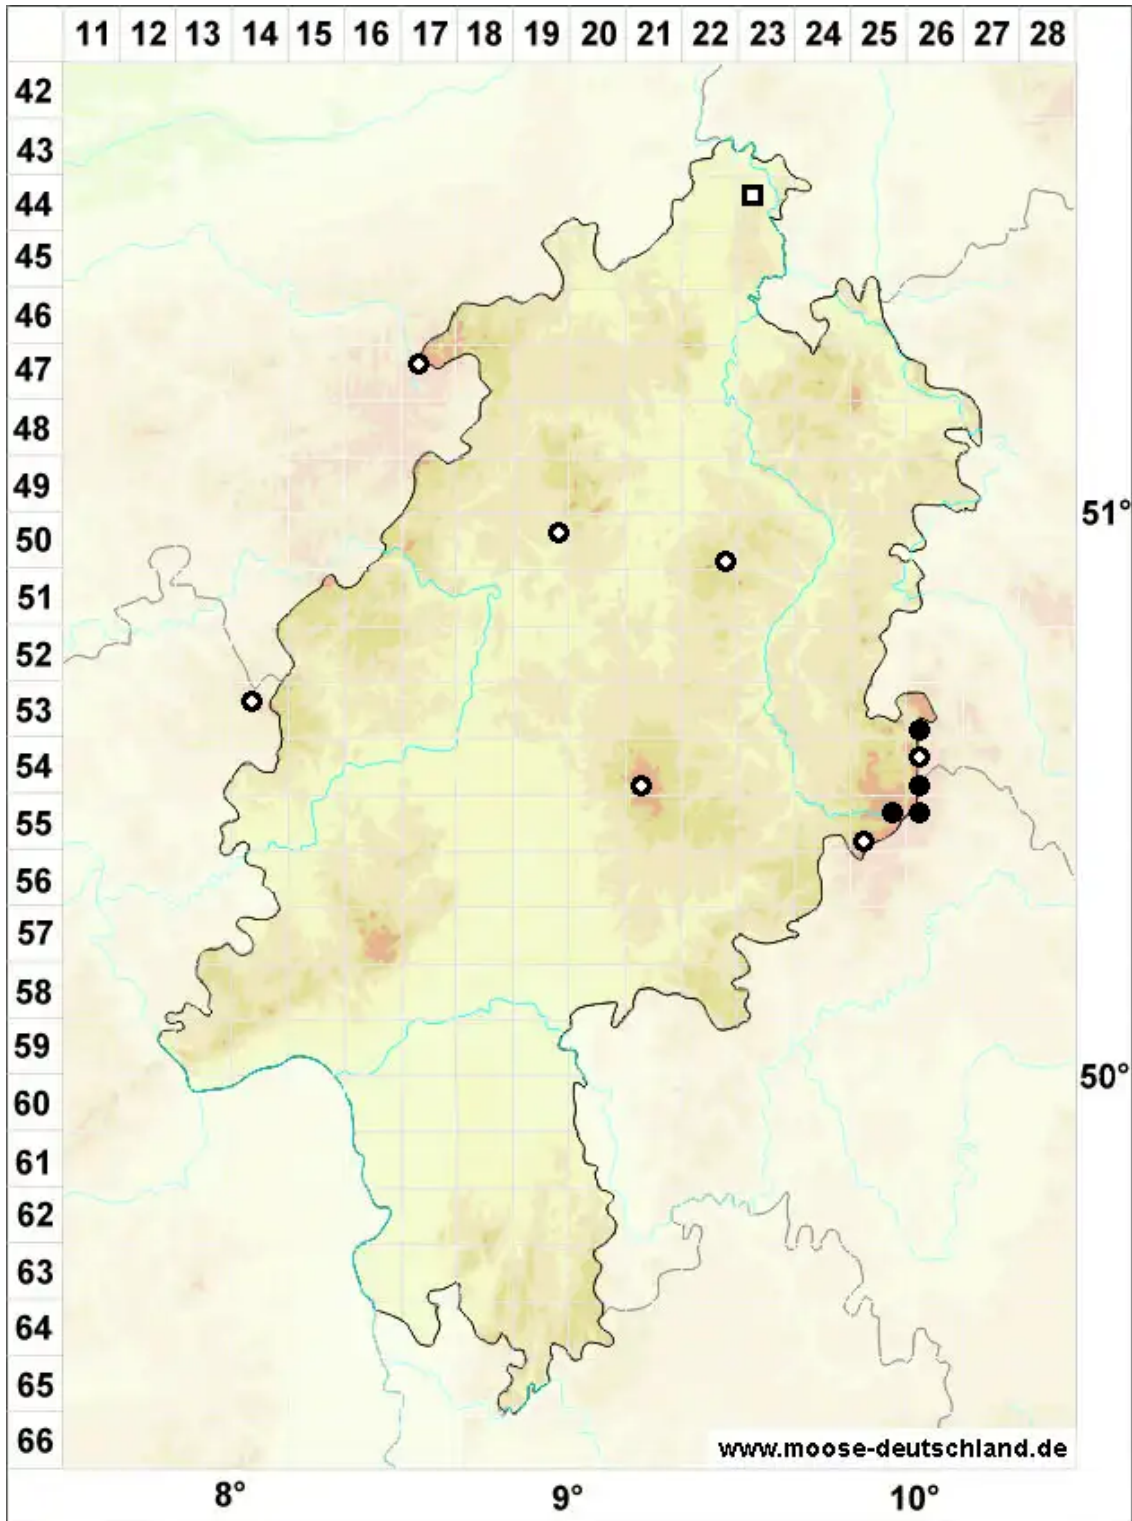

# Helodium blandowii (F.Weber & D.Mohr) Warnst.

Blandows Sumpfthujamoos

Legende:

**Symbole:**

Ausgefülltes Symbol:  
Zeitraum von 1980 bis heute (Aktuelle Angabe)

Leeres Symbol:  
Zeitraum vor 1980 (Altangabe)

Quadrat: Herbarbeleg