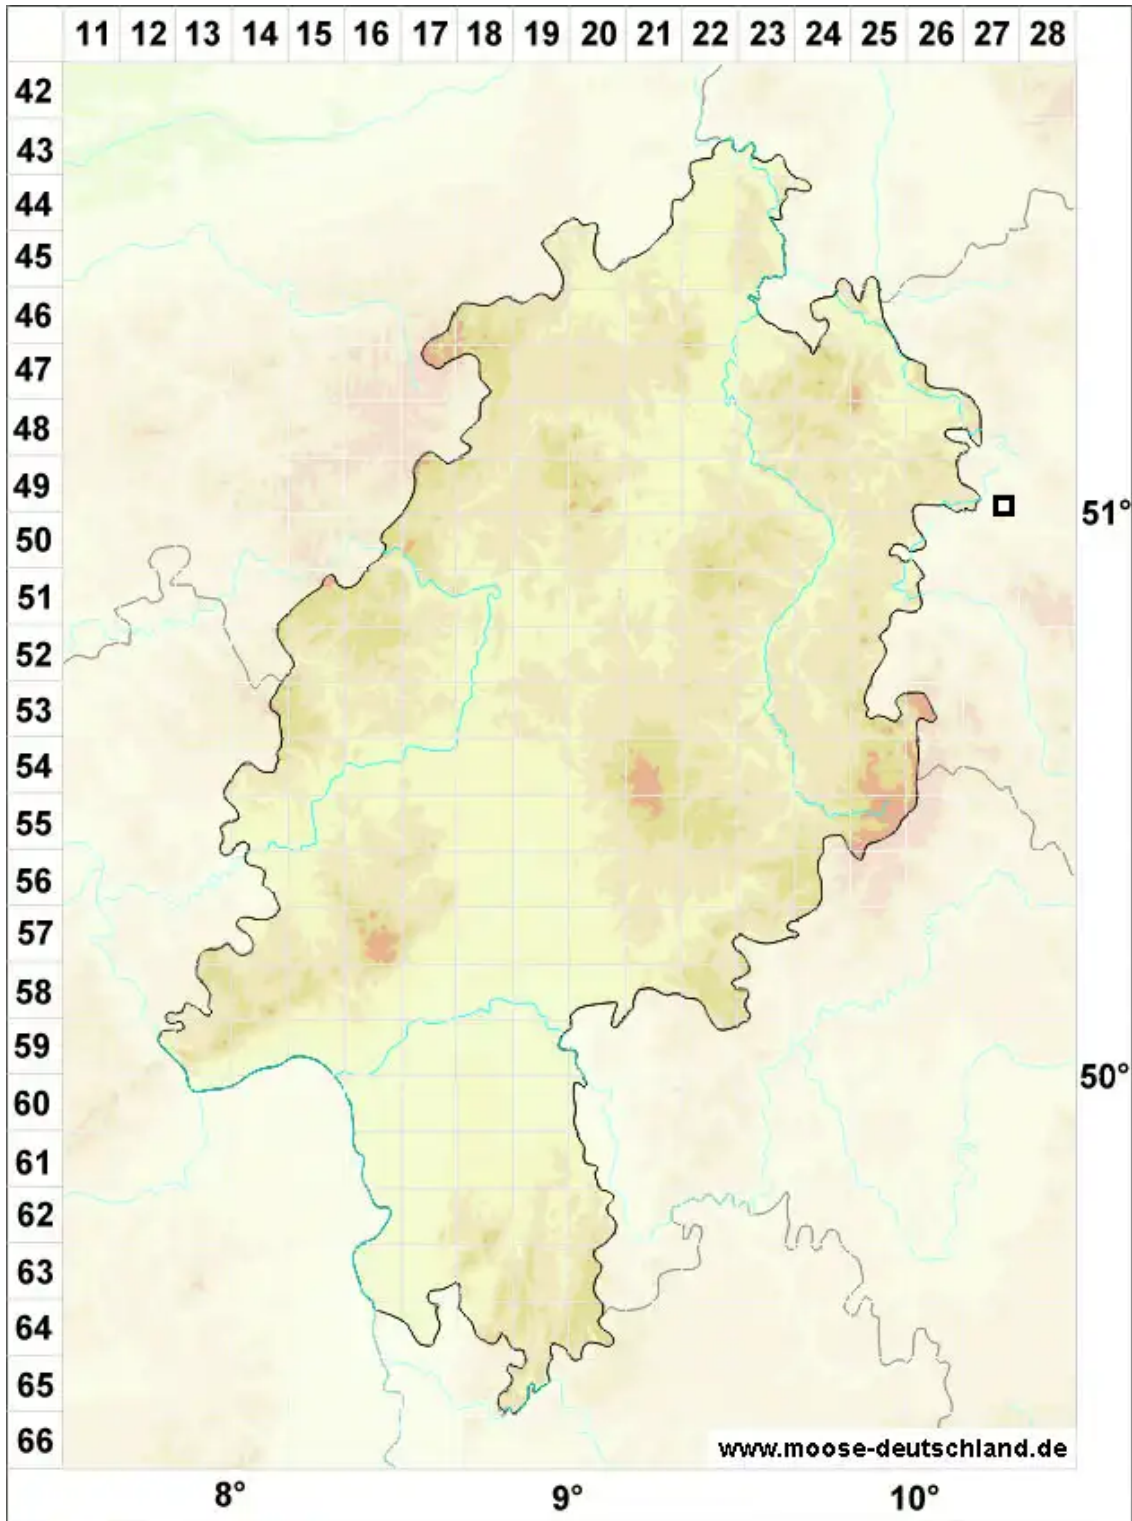

# Drepanocladus longifolius (Mitt.) Paris

Langblättriges Sichelmoos

Legende:

**Symbole:**

Ausgefülltes Symbol:  
Zeitraum von 1980 bis heute (Aktuelle Angabe)

Leeres Symbol:  
Zeitraum vor 1980 (Altangabe)

Quadrat: Herbarbeleg