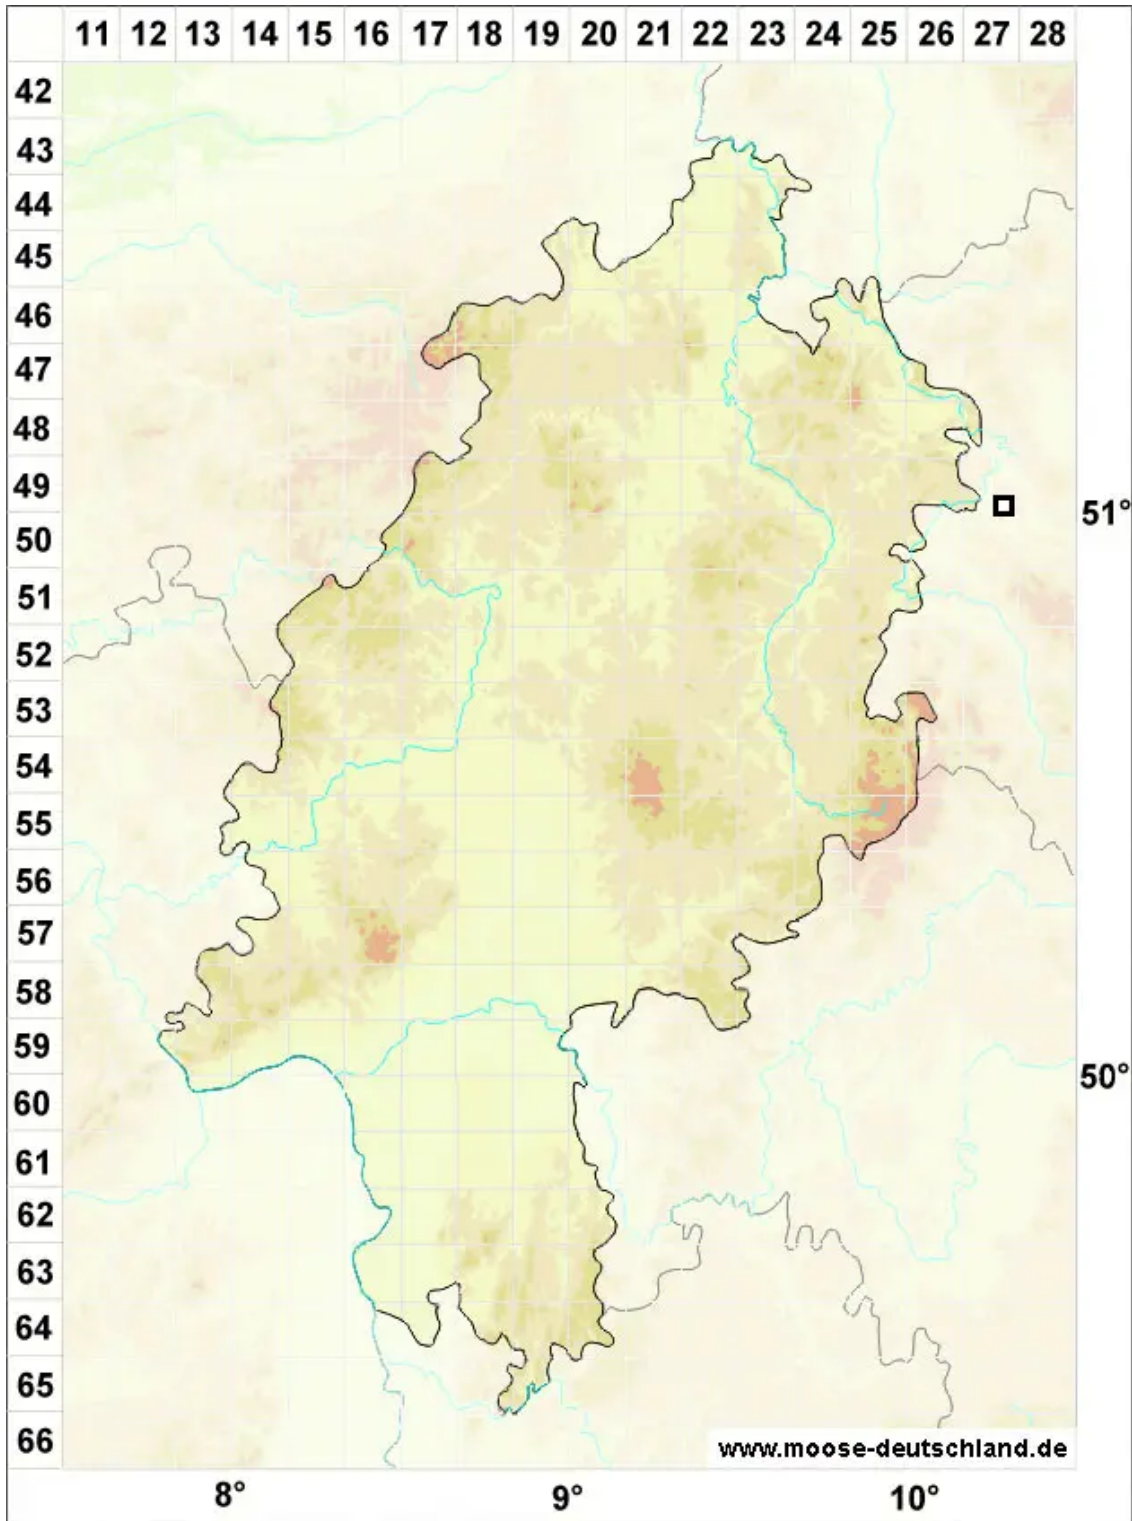

# Drepanocladus longifolius (Mitt.) Paris

Langblättriges Sichelmoos

Legende:

**Symbole:**

Ausgefülltes Symbol:  
Zeitraum von 1980 bis heute (Aktuelle Angabe)

Leeres Symbol:  
Zeitraum vor 1980 (Altangabe)

Quadrat: Herbarbeleg