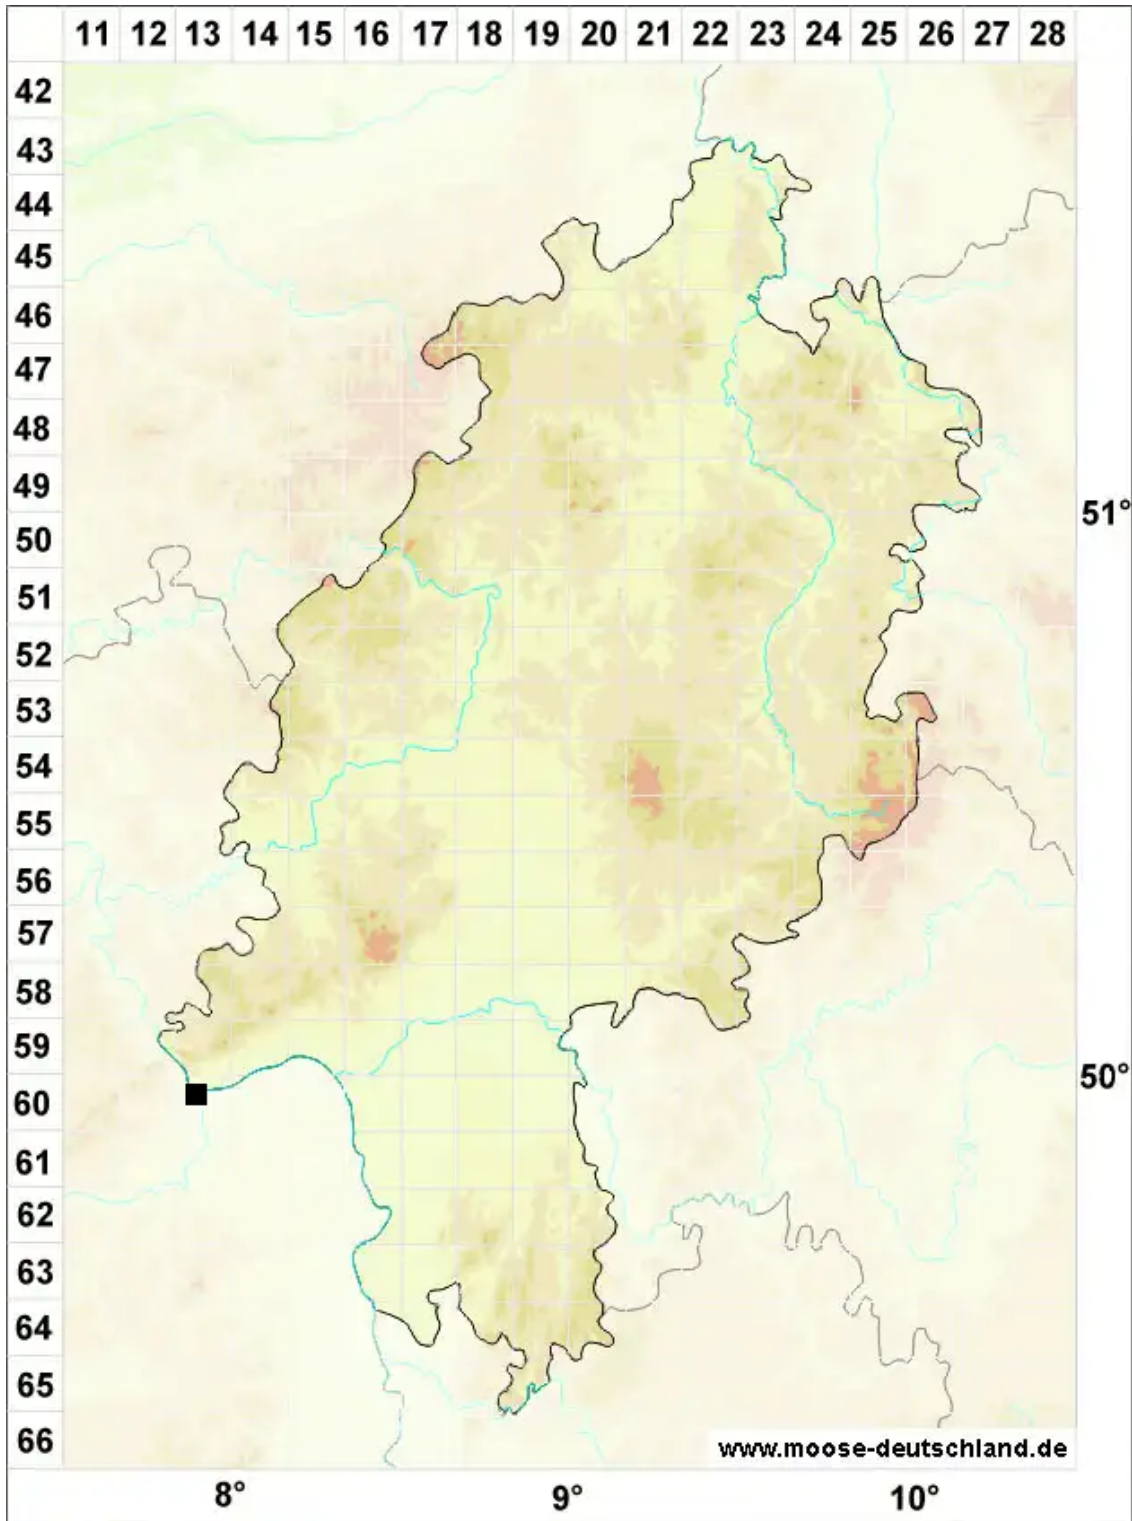

# Scleropodium cespitans (Müll.Hal.) L.F.Koch

Rasiges Grünstängelmoos

Legende:

**Symbole:**

Ausgefülltes Symbol:  
Zeitraum von 1980 bis heute (Aktuelle Angabe)

Leeres Symbol:  
Zeitraum vor 1980 (Altangabe)

Quadrat: Herbarbeleg