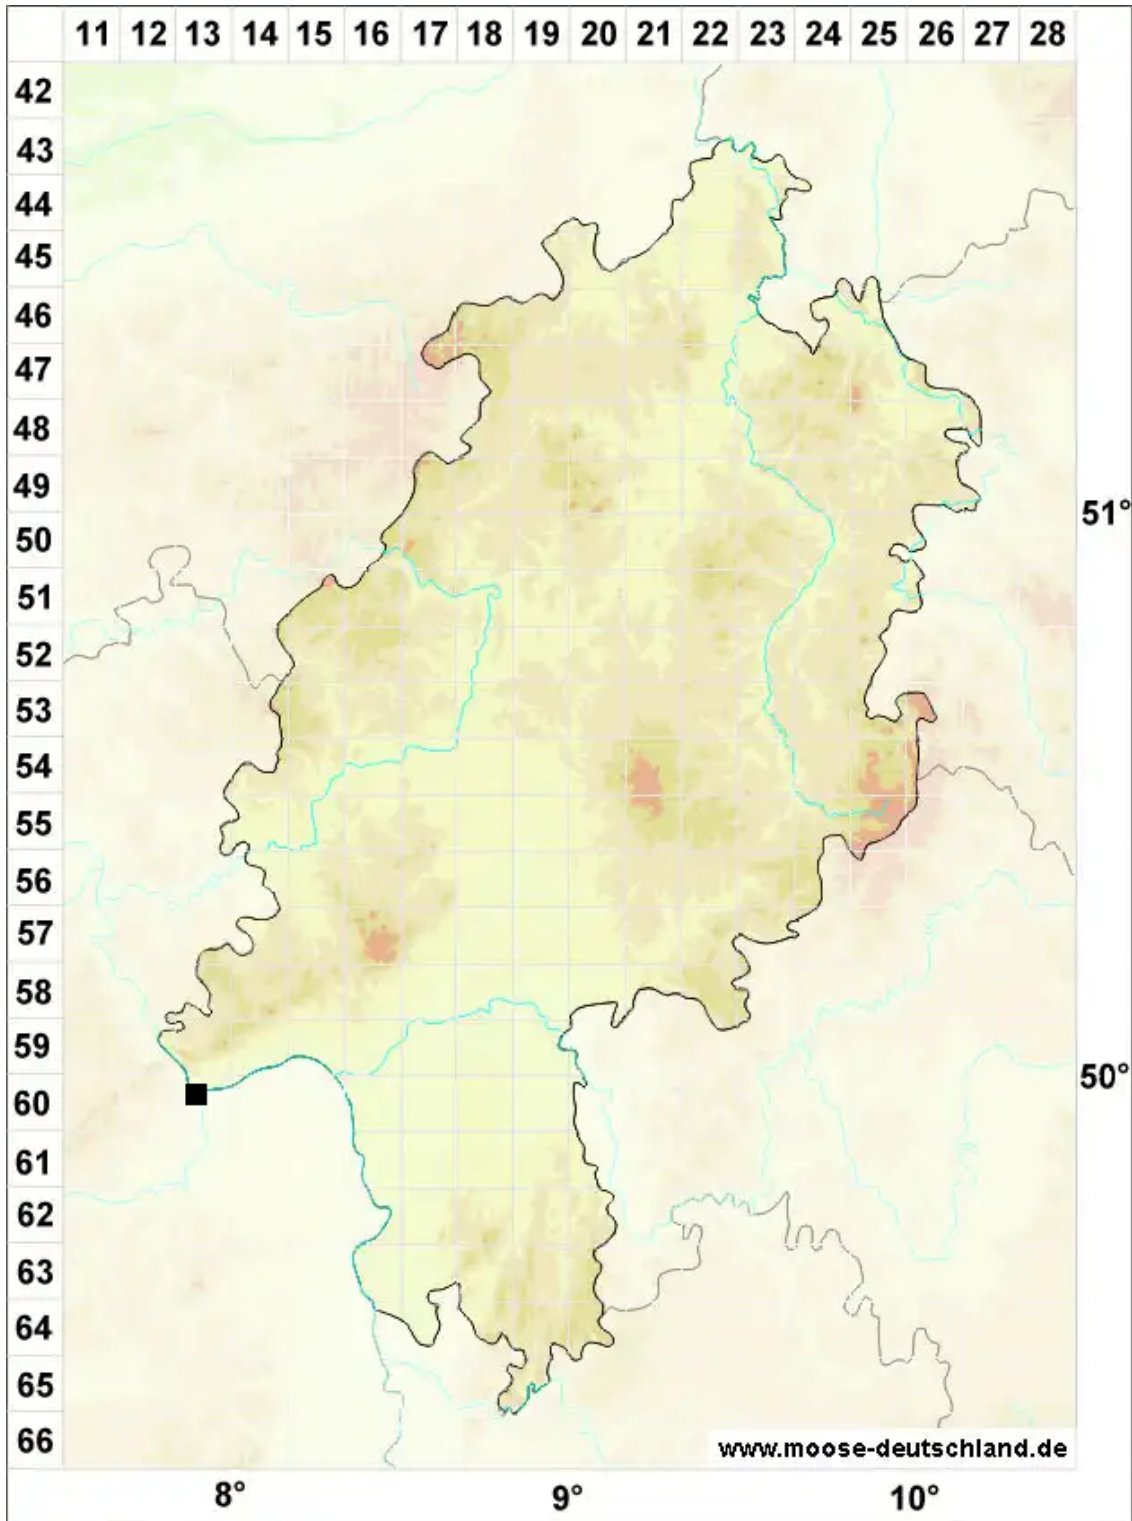

# Scleropodium cespitans (Müll.Hal.) L.F.Koch

Rasiges Grünstängelmoos

Legende:

- Symbole:**
- Ausgefülltes Symbol:  
Zeitraum von 1980 bis heute (Aktuelle Angabe)
  - Leeres Symbol:  
Zeitraum vor 1980 (Altangabe)
  - Quadrat: Herbarbeleg