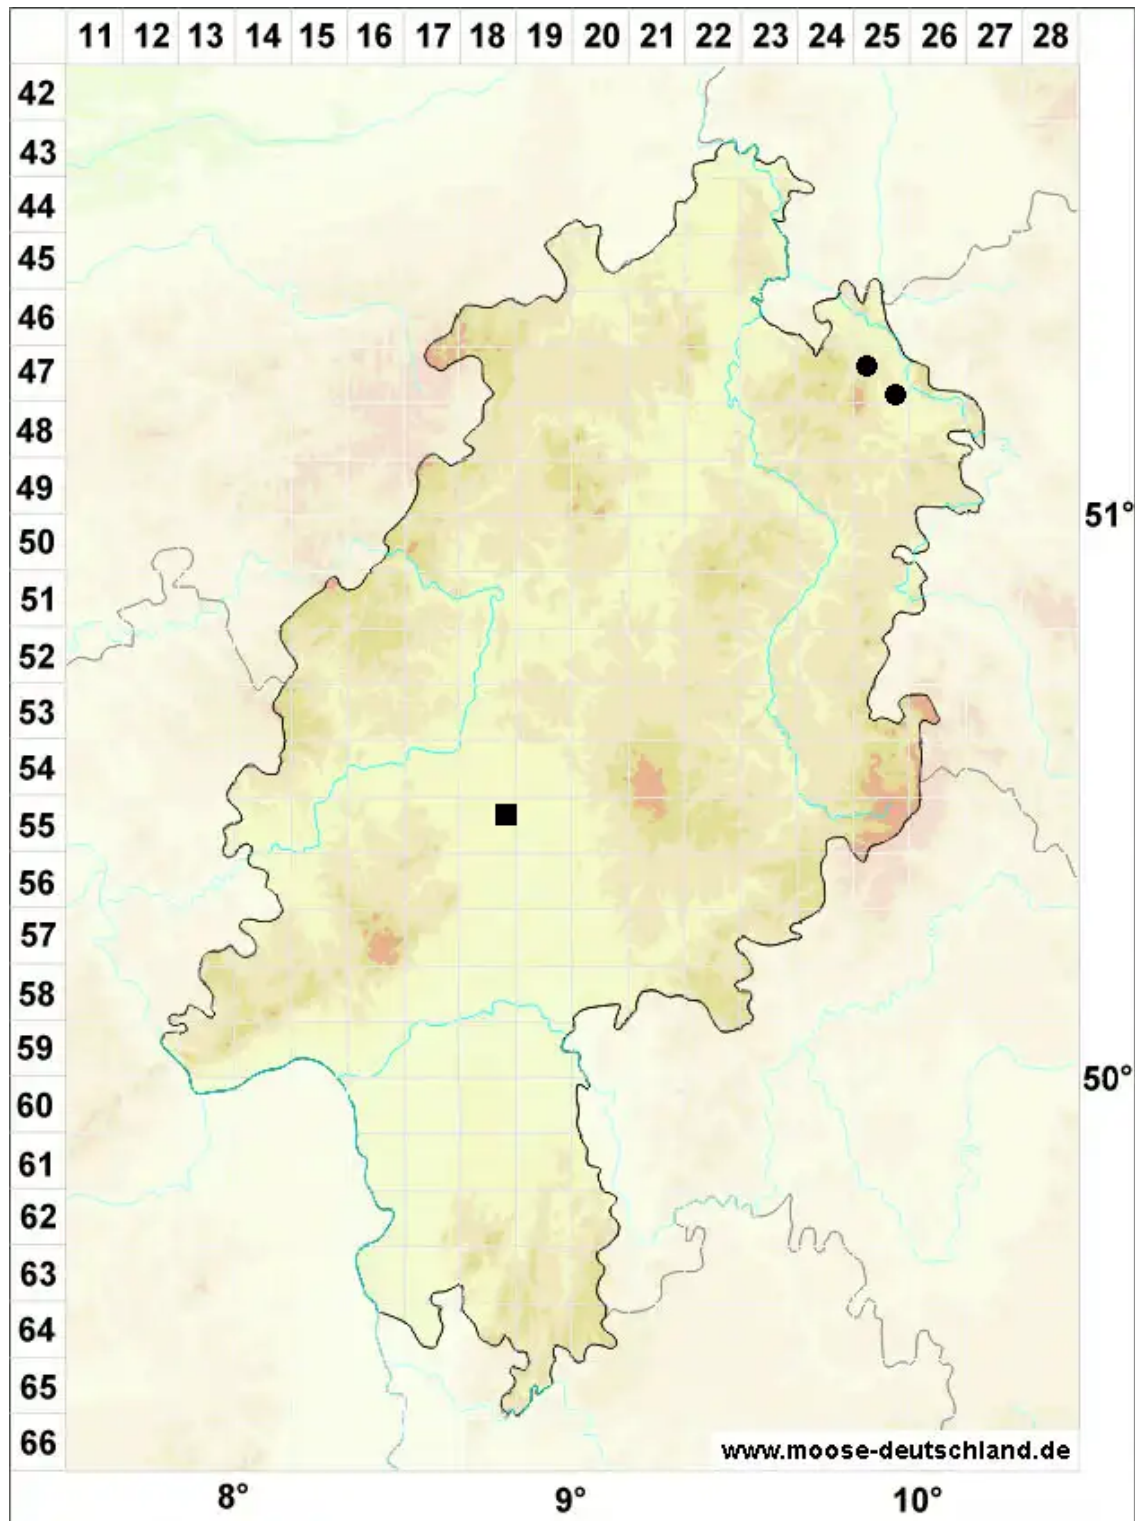

Conardia compacta (Müll.Hal.) H.Rob.

Dichtes Kleinschnabeldeckelmoos

Legende:

Symbole:

Ausgefülltes Symbol:
Zeitraum von 1980 bis heute (Aktuelle Angabe)

Leeres Symbol:
Zeitraum vor 1980 (Altangabe)

Quadrat: Herbarbeleg