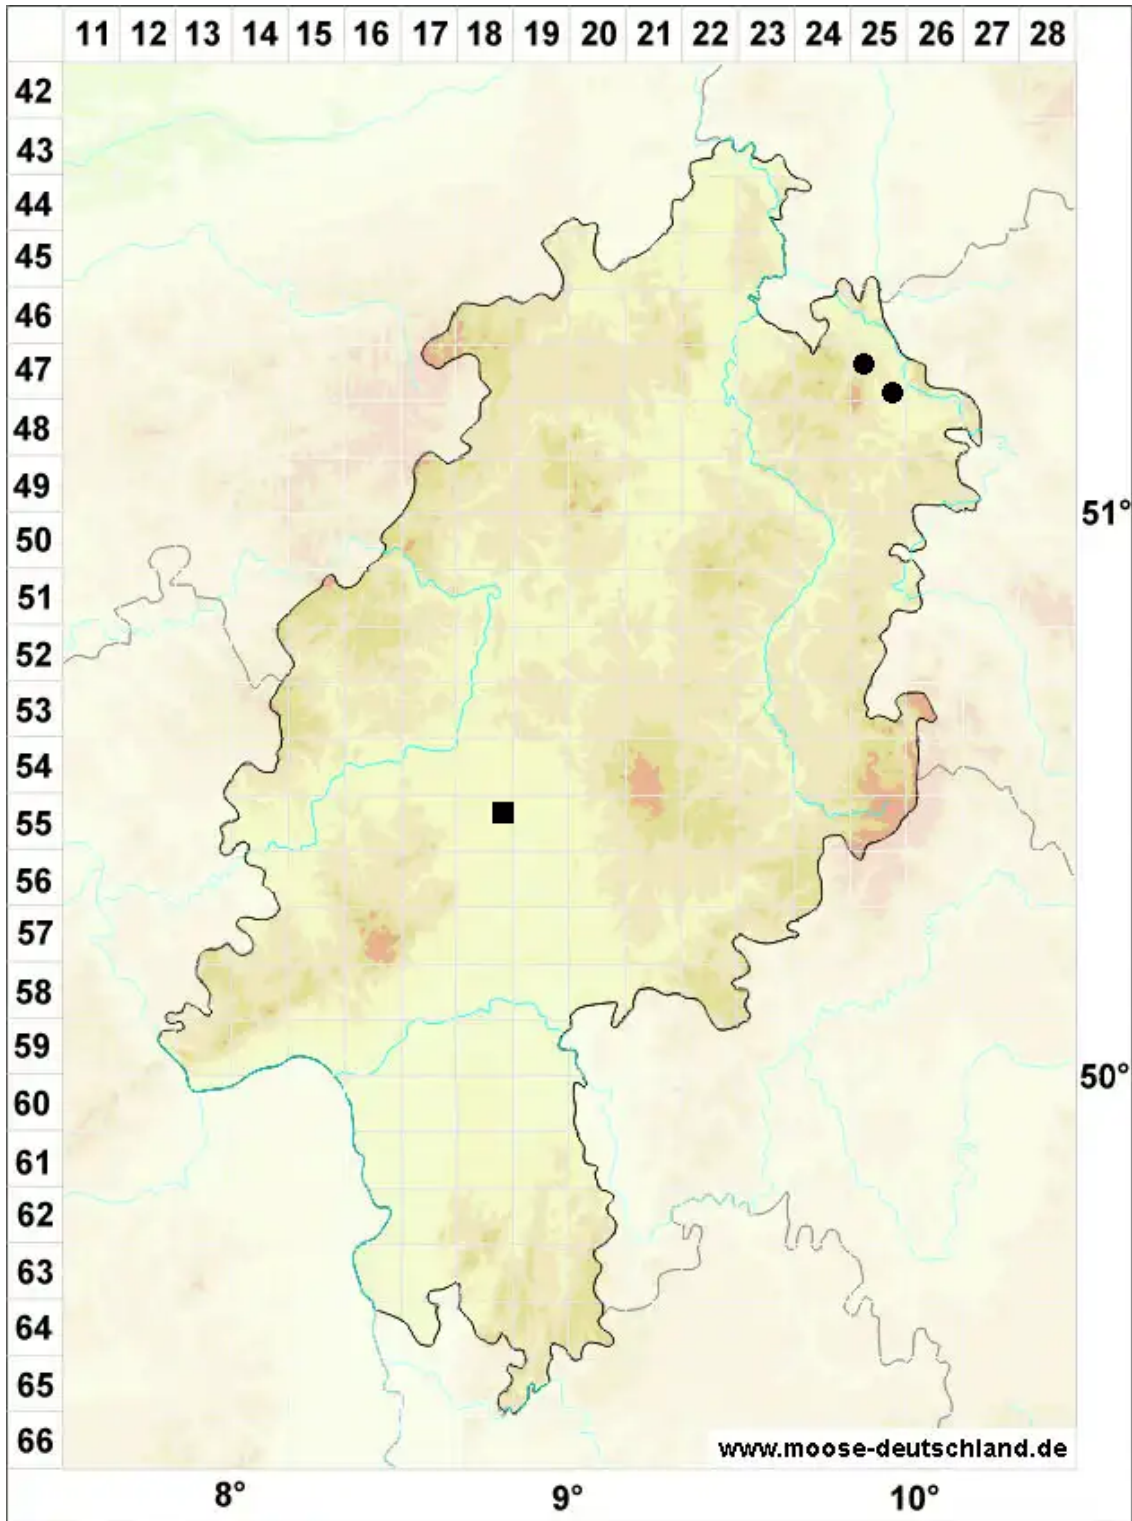

# Conardia compacta (Müll.Hal.) H.Rob.

Dichtes Kleinschnabeldeckelmoos

Legende:

**Symbole:**

Ausgefülltes Symbol:  
Zeitraum von 1980 bis heute (Aktuelle Angabe)

Leeres Symbol:  
Zeitraum vor 1980 (Altangabe)

Quadrat: Herbarbeleg