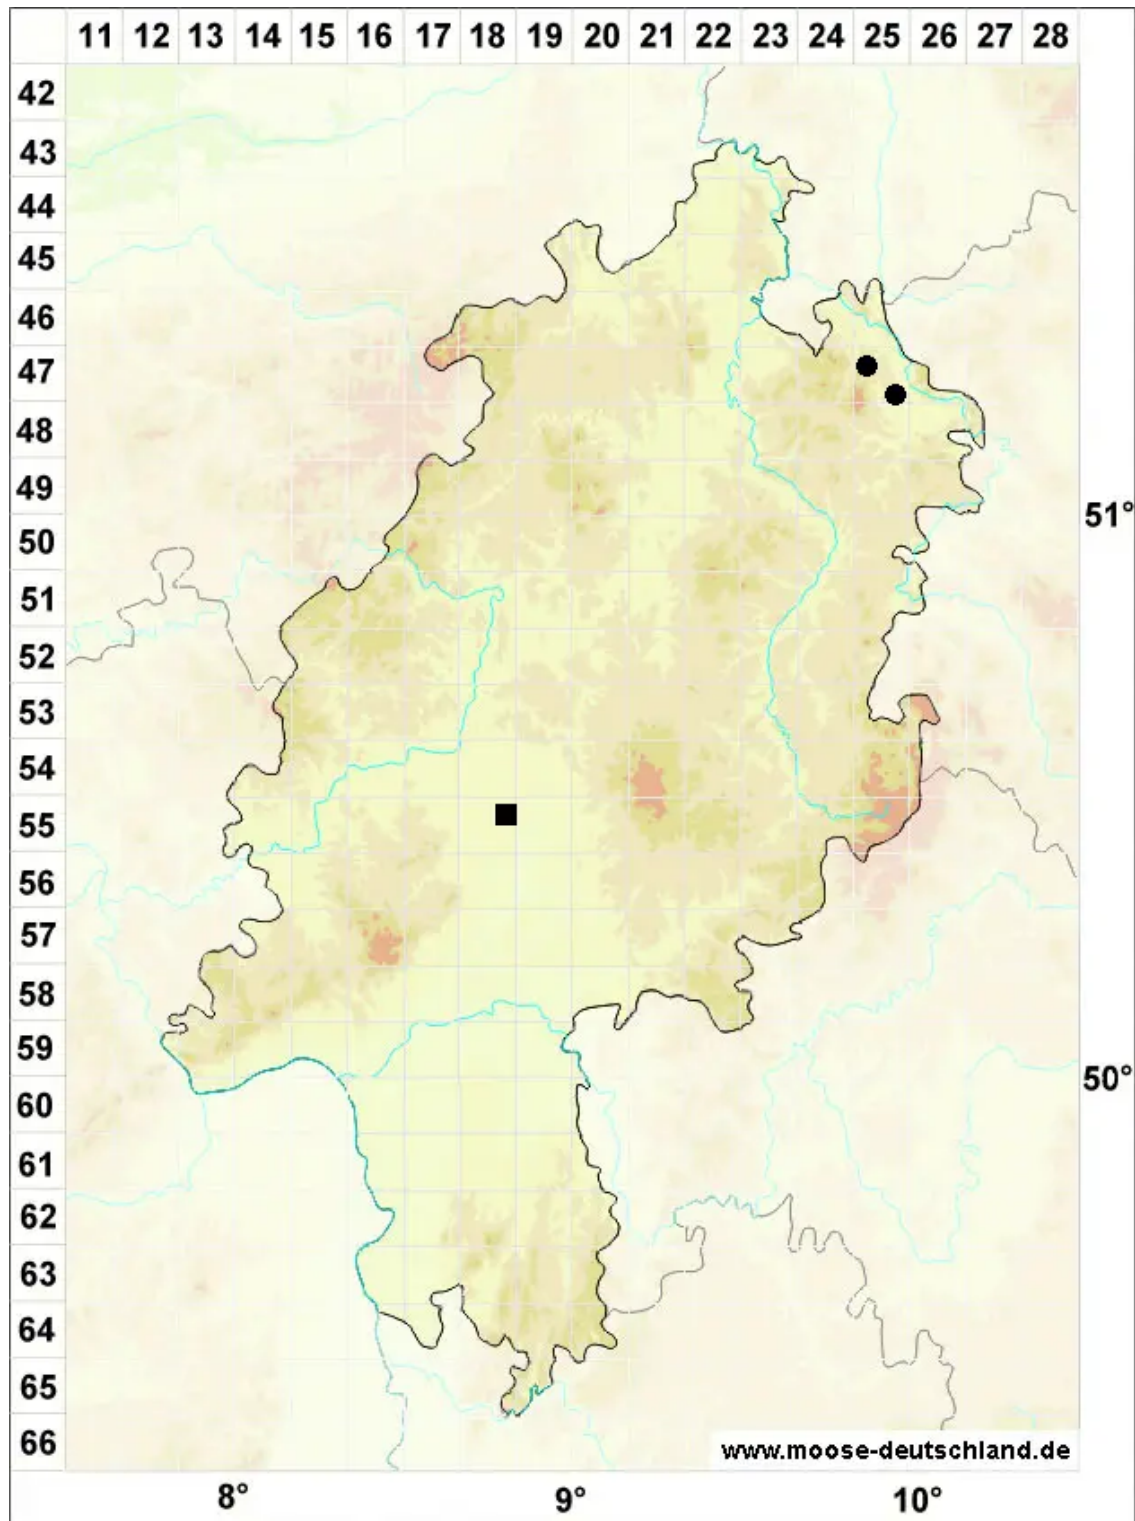

Conardia compacta (Müll.Hal.) H.Rob.

Dichtes Kleinschnabeldeckelmoos

Legende:

Symbole:

Ausgefülltes Symbol:
Zeitraum von 1980 bis heute (Aktuelle Angabe)

Leeres Symbol:
Zeitraum vor 1980 (Altangabe)

Quadrat: Herbarbeleg