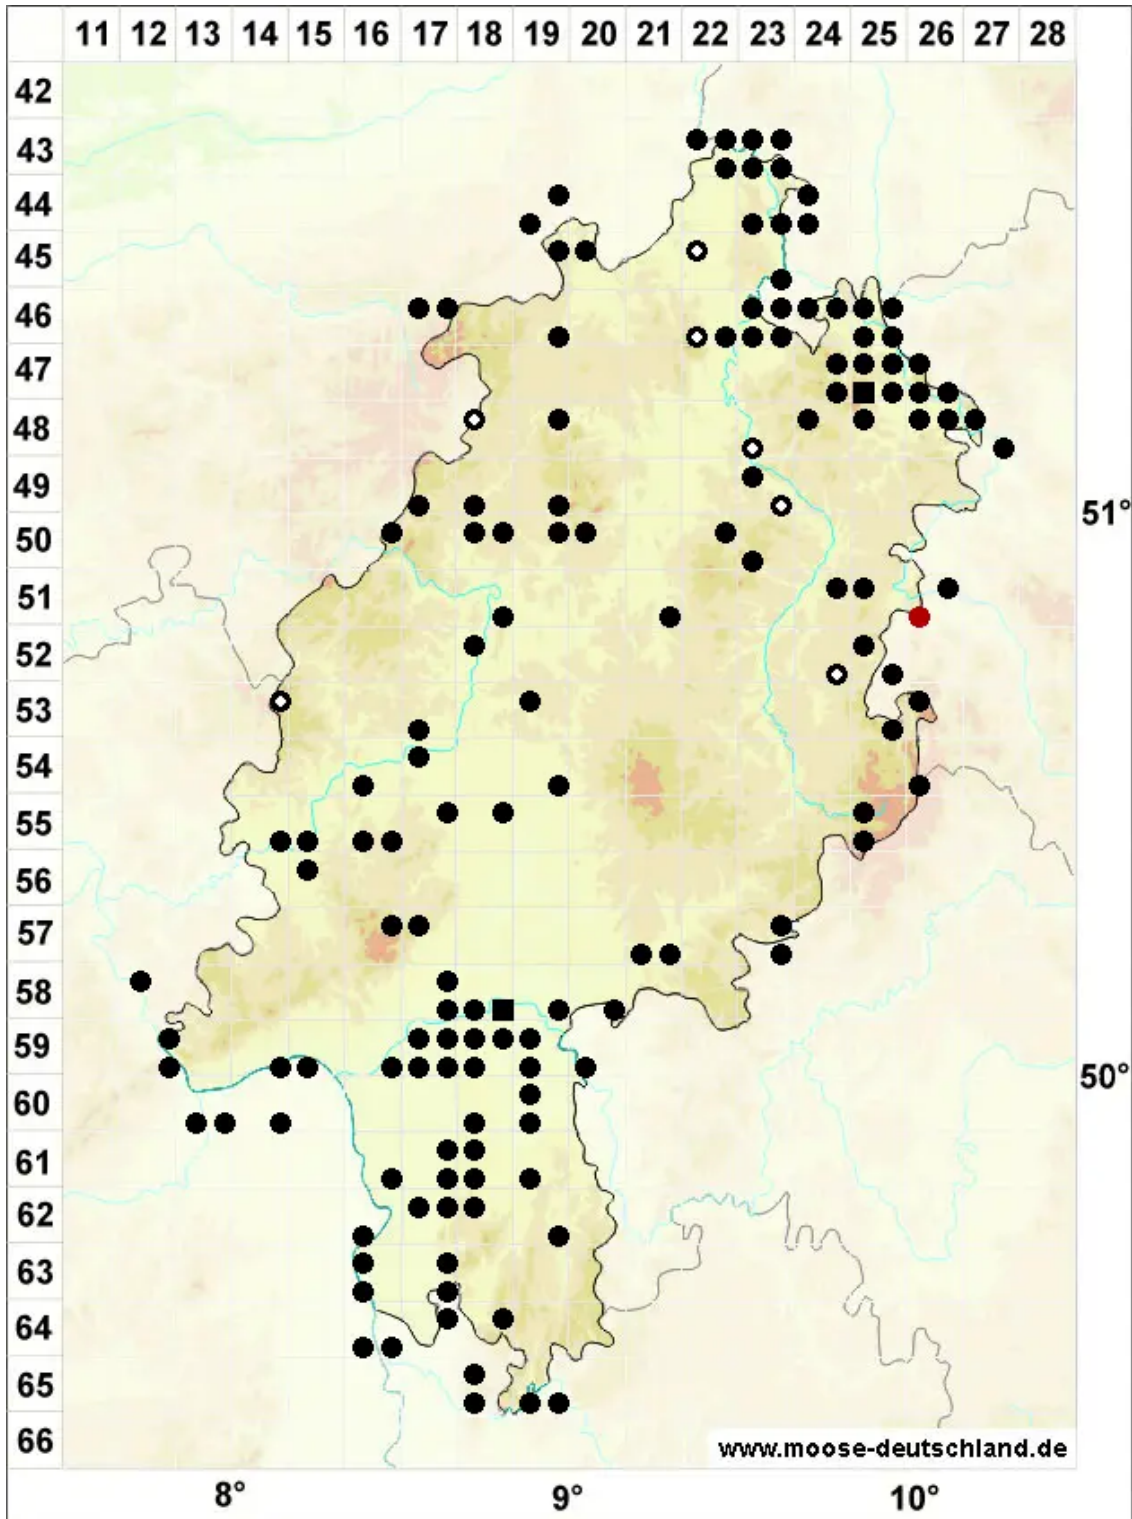

# Rhynchostegium confertum (Dicks.) Schimp.

Unscheinbares Schnabeldeckelmoos

Legende:

- Symbole:**
- Ausgefülltes Symbol:  
Zeitraum von 1980 bis heute (Aktuelle Angabe)
  - Leeres Symbol:  
Zeitraum vor 1980 (Altangabe)
  - Quadrat: Herbarbeleg