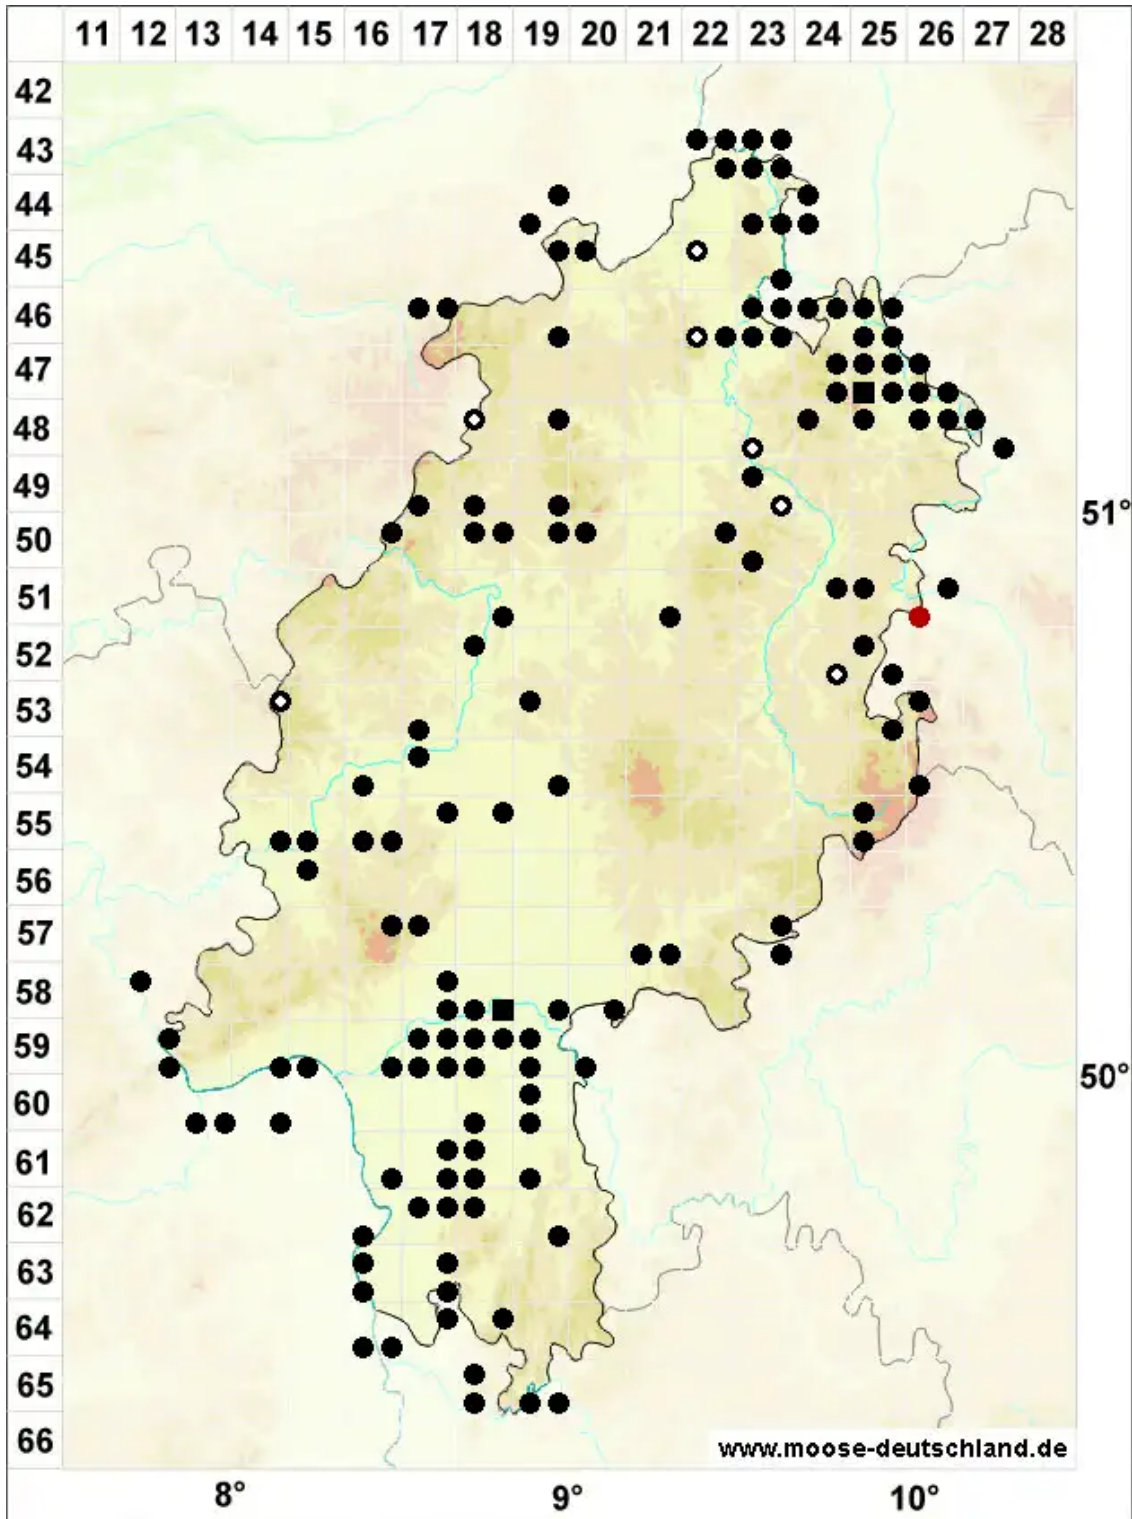

Rhynchostegium confertum (Dicks.) Schimp.

Unscheinbares Schnabeldeckelmoos

Legende:

- Symbole:**
- Ausgefülltes Symbol:
Zeitraum von 1980 bis heute (Aktuelle Angabe)
 - Leeres Symbol:
Zeitraum vor 1980 (Altangabe)
 - Quadrat: Herbarbeleg