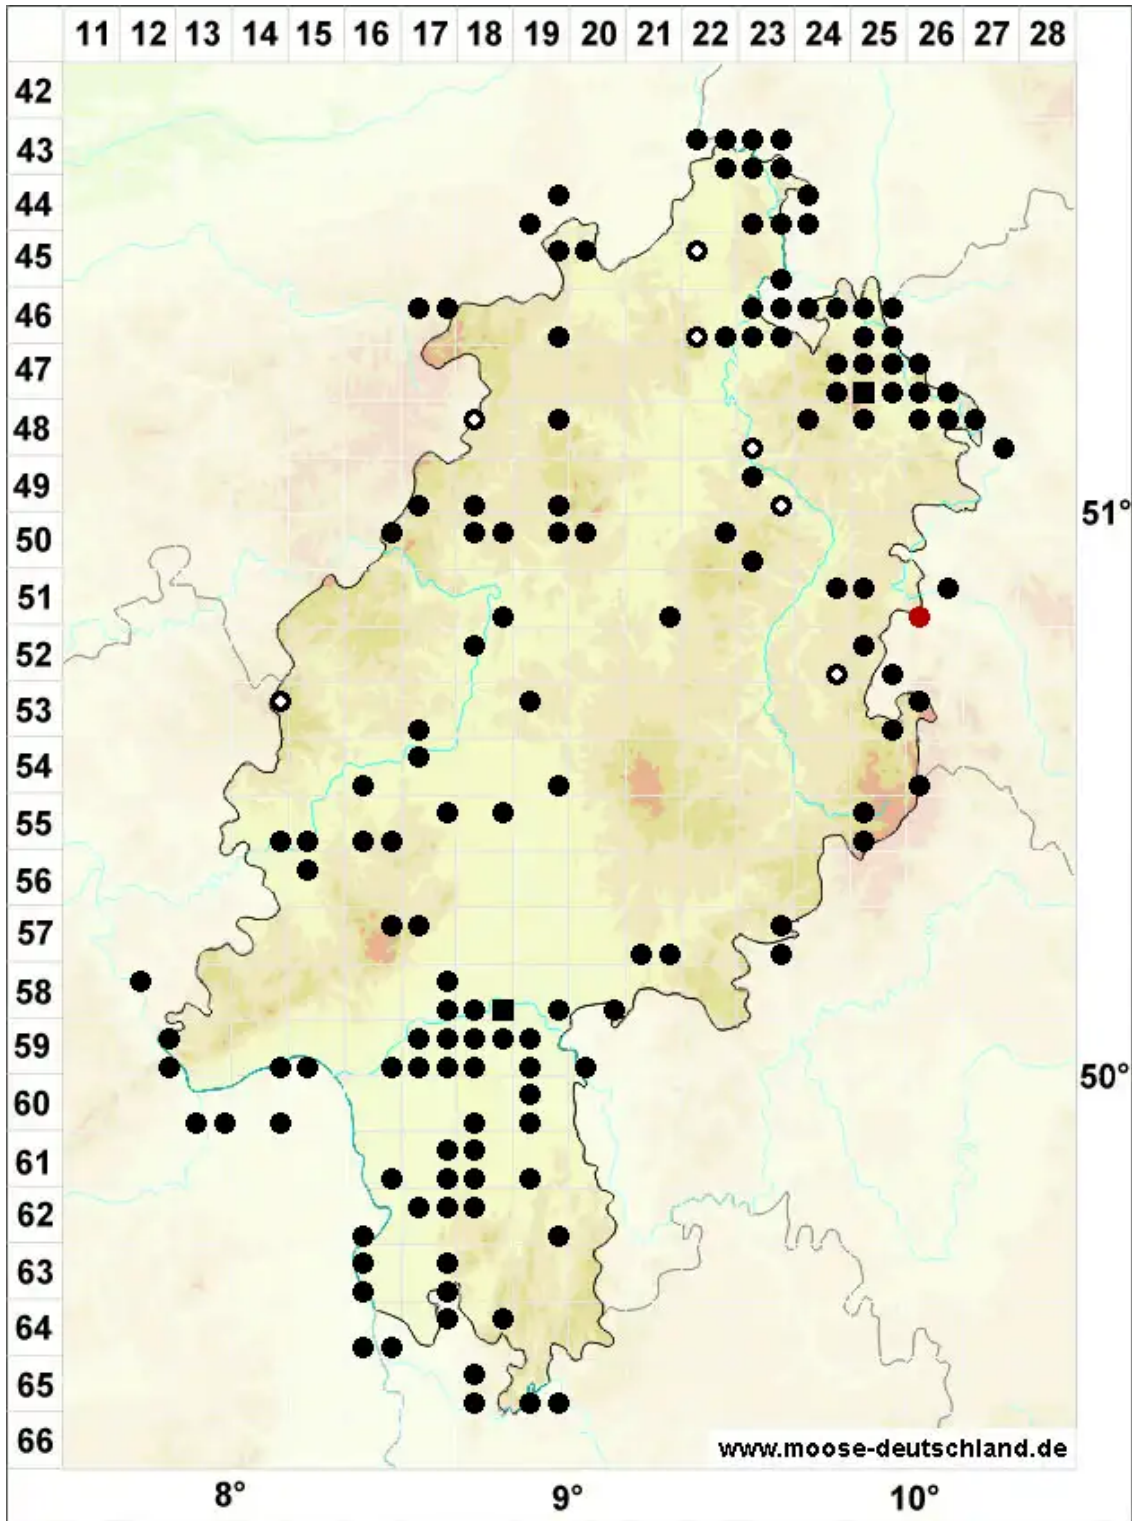

# Rhynchostegium confertum (Dicks.) Schimp.

Unscheinbares Schnabeldeckelmoos

Legende:

- Symbole:**
- Ausgefülltes Symbol:  
Zeitraum von 1980 bis heute (Aktuelle Angabe)
  - Leeres Symbol:  
Zeitraum vor 1980 (Altangabe)
  - Quadrat: Herbarbeleg