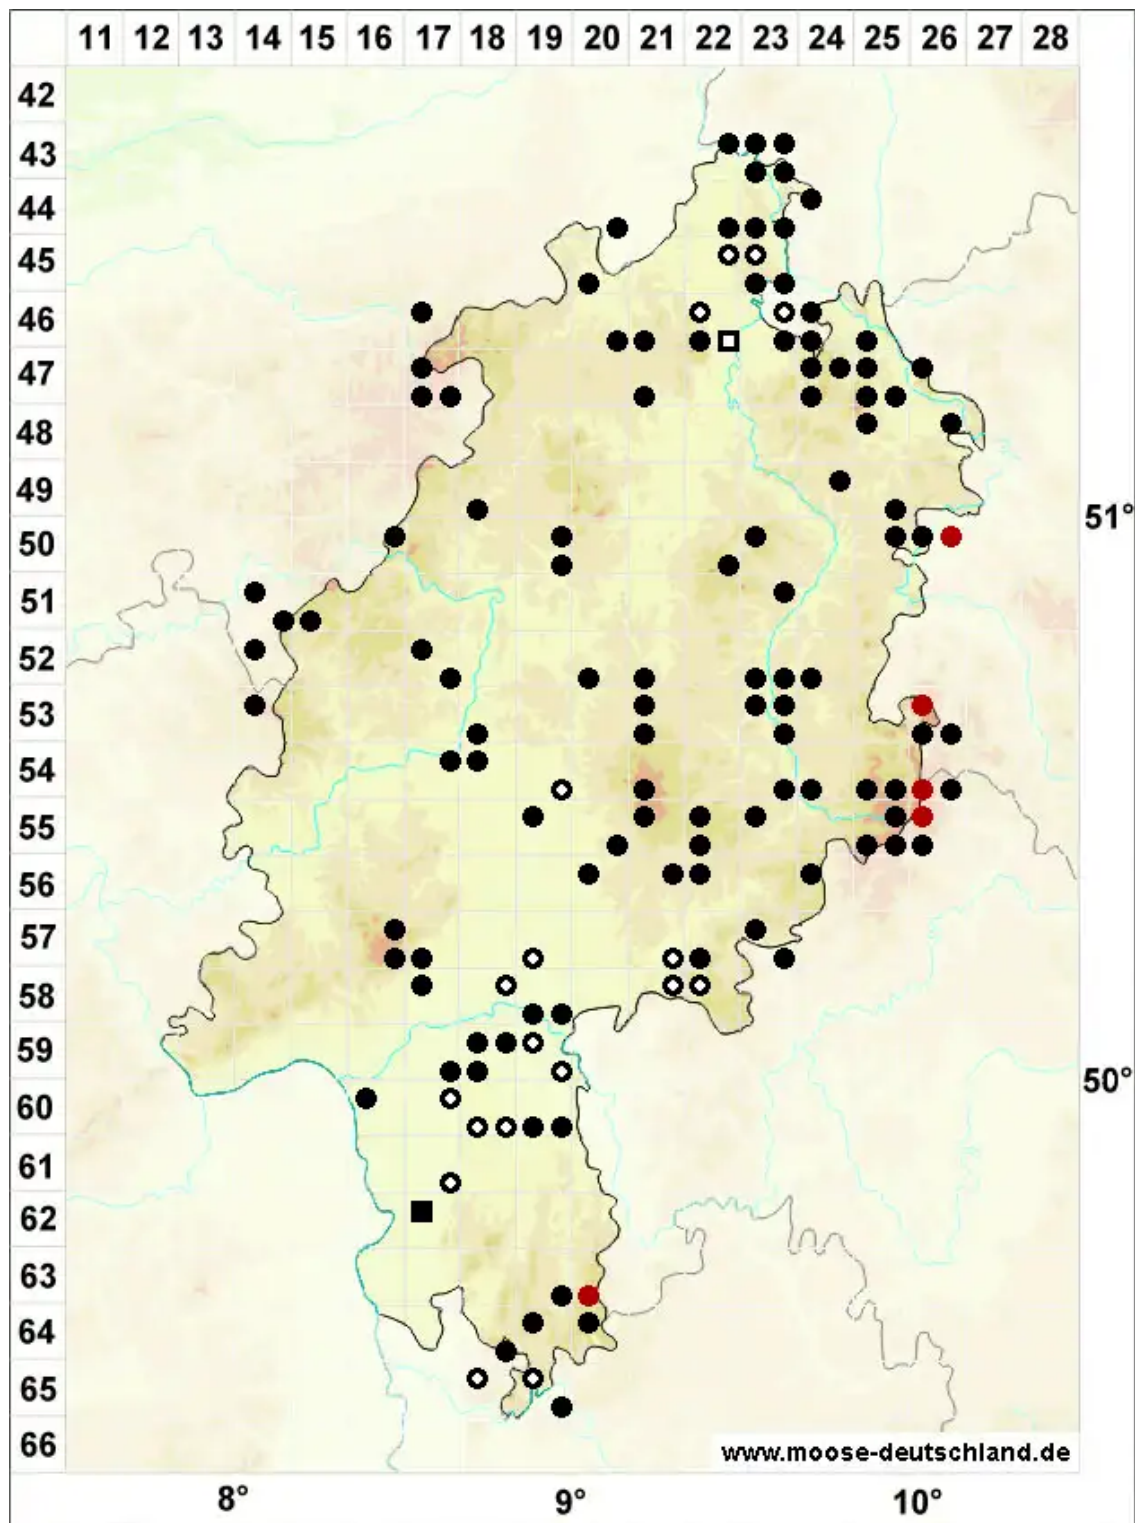

# Calliergon cordifolium (Hedw.) Kindb.

Herzblättriges Schönmoos

Legende:

**Symbole:**

Ausgefülltes Symbol:  
Zeitraum von 1980 bis heute (Aktuelle Angabe)

Leeres Symbol:  
Zeitraum vor 1980 (Altangabe)

Quadrat: Herbarbeleg