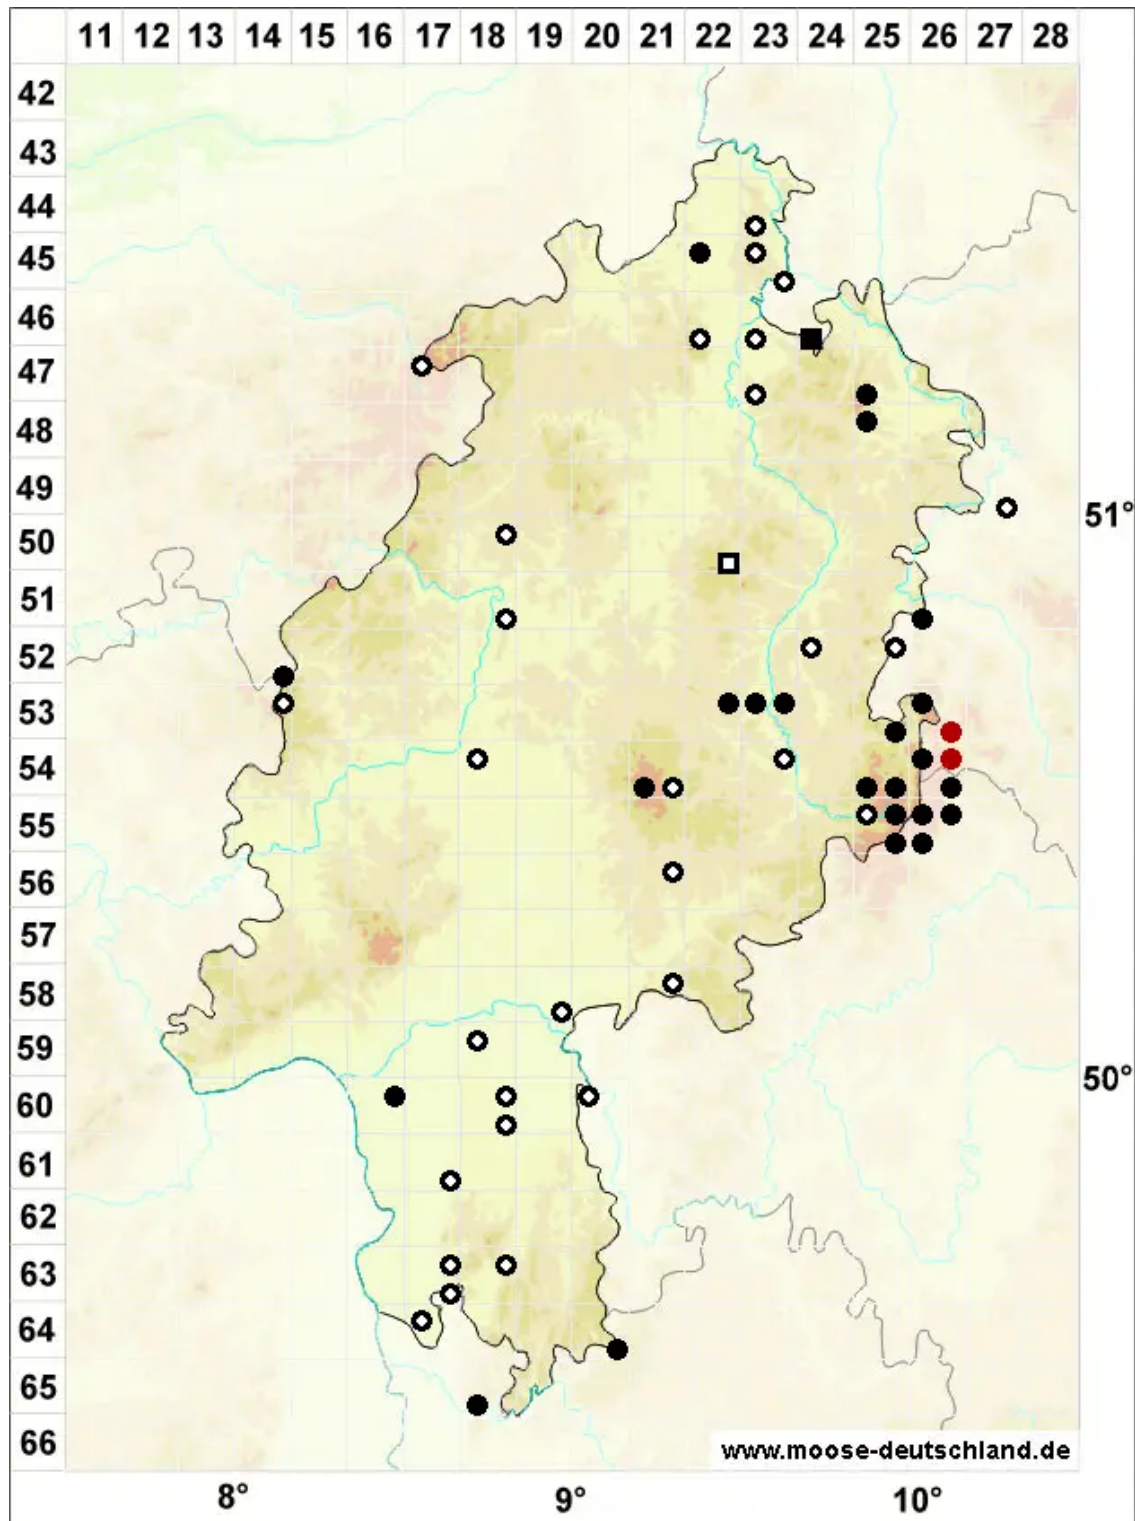

# *Ptilium crista-castrensis* (Hedw.) De Not.

Echtes Federmoos, Farnwedelmoos

Legende:

**Symbole:**

Ausgefülltes Symbol:  
Zeitraum von 1980 bis heute (Aktuelle Angabe)

Leeres Symbol:  
Zeitraum vor 1980 (Altangabe)

Quadrat: Herbarbeleg