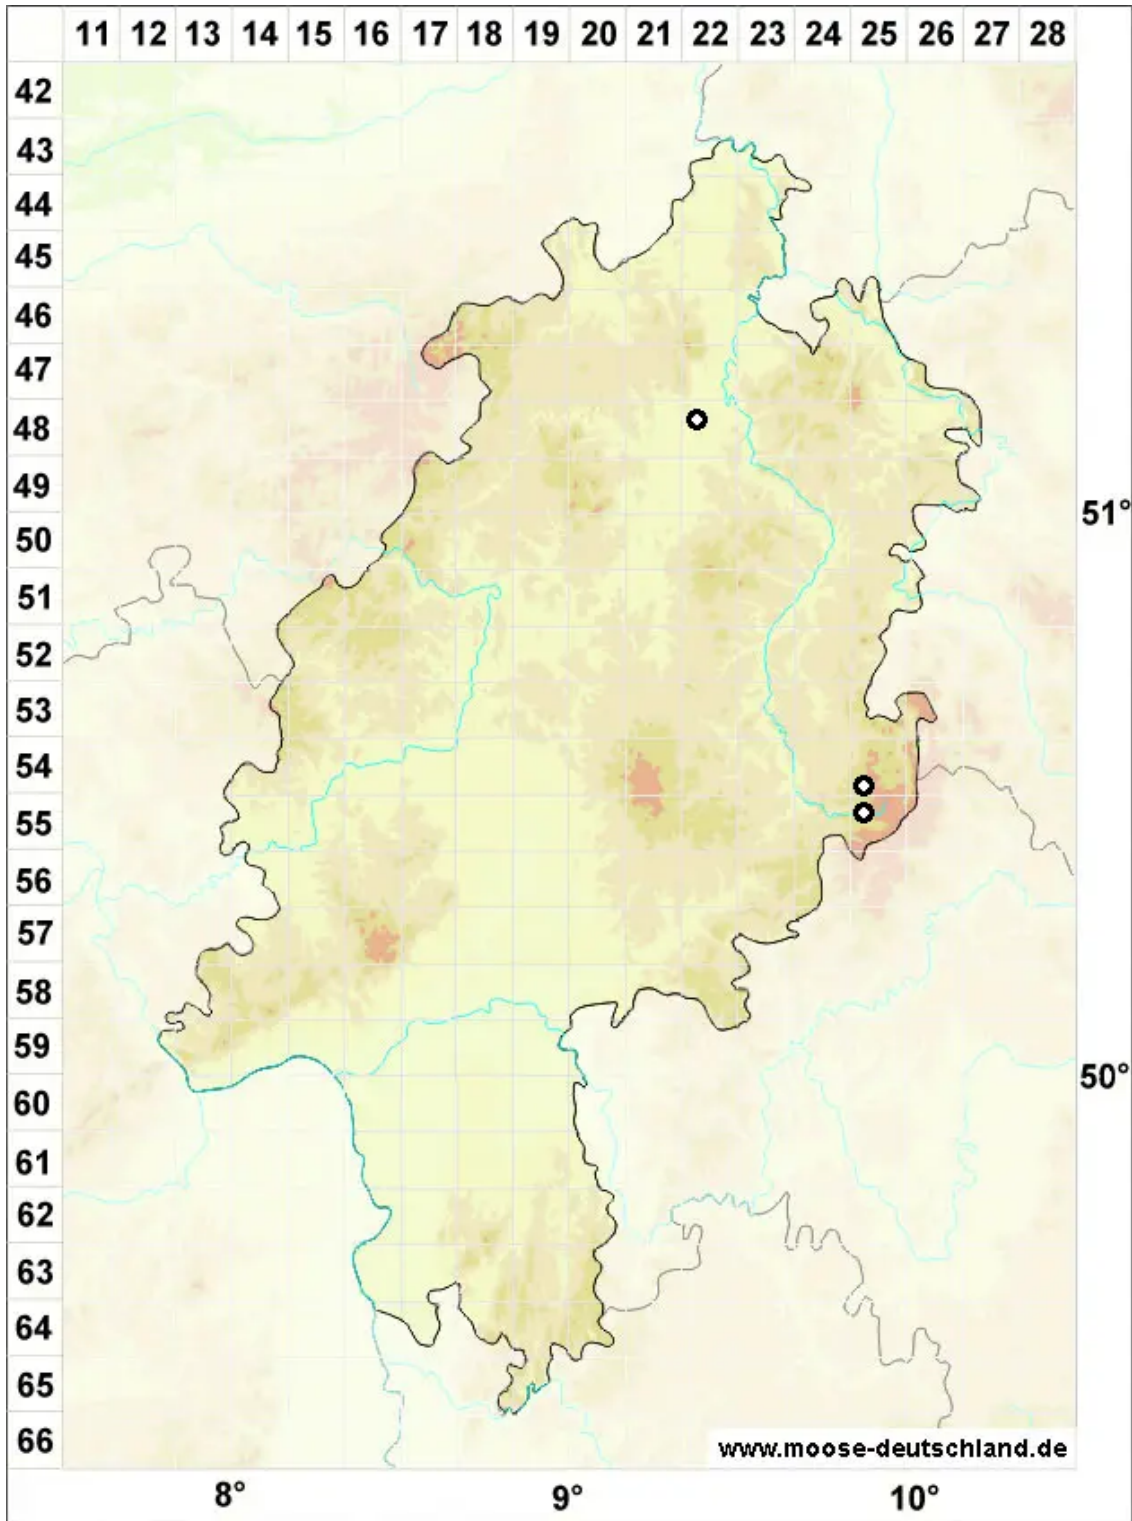

# Hypnum cupressiforme var. resupinatum (Taylor) Schimp.

Atlantisches Zypressen-Schlafmoos

Legende:

**Symbole:**

Ausgefülltes Symbol:  
Zeitraum von 1980 bis heute (Aktuelle Angabe)

Leeres Symbol:  
Zeitraum vor 1980 (Altangabe)

Quadrat: Herbarbeleg