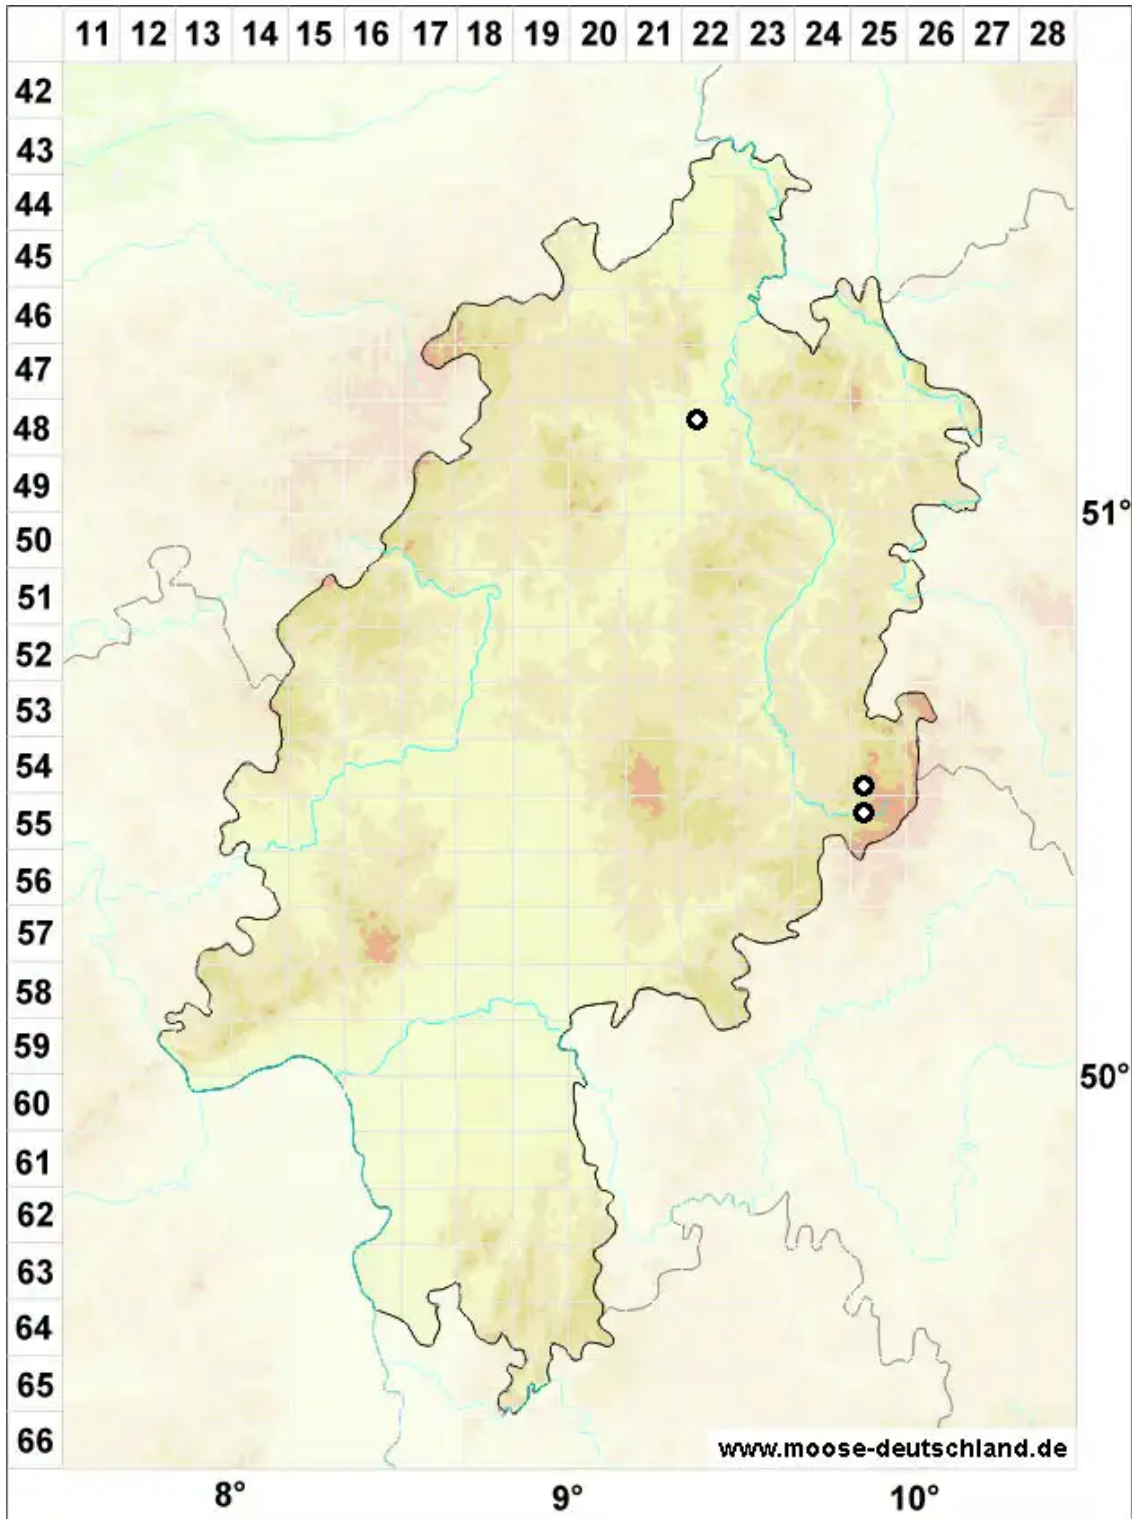

# *Hypnum cupressiforme* var. *resupinatum* (Taylor) Schimp.

Atlantisches Zypressen-Schlafmoos

Legende:

**Symbole:**

Ausgefülltes Symbol:  
Zeitraum von 1980 bis heute (Aktuelle Angabe)

Leeres Symbol:  
Zeitraum vor 1980 (Altangabe)

Quadrat: Herbarbeleg