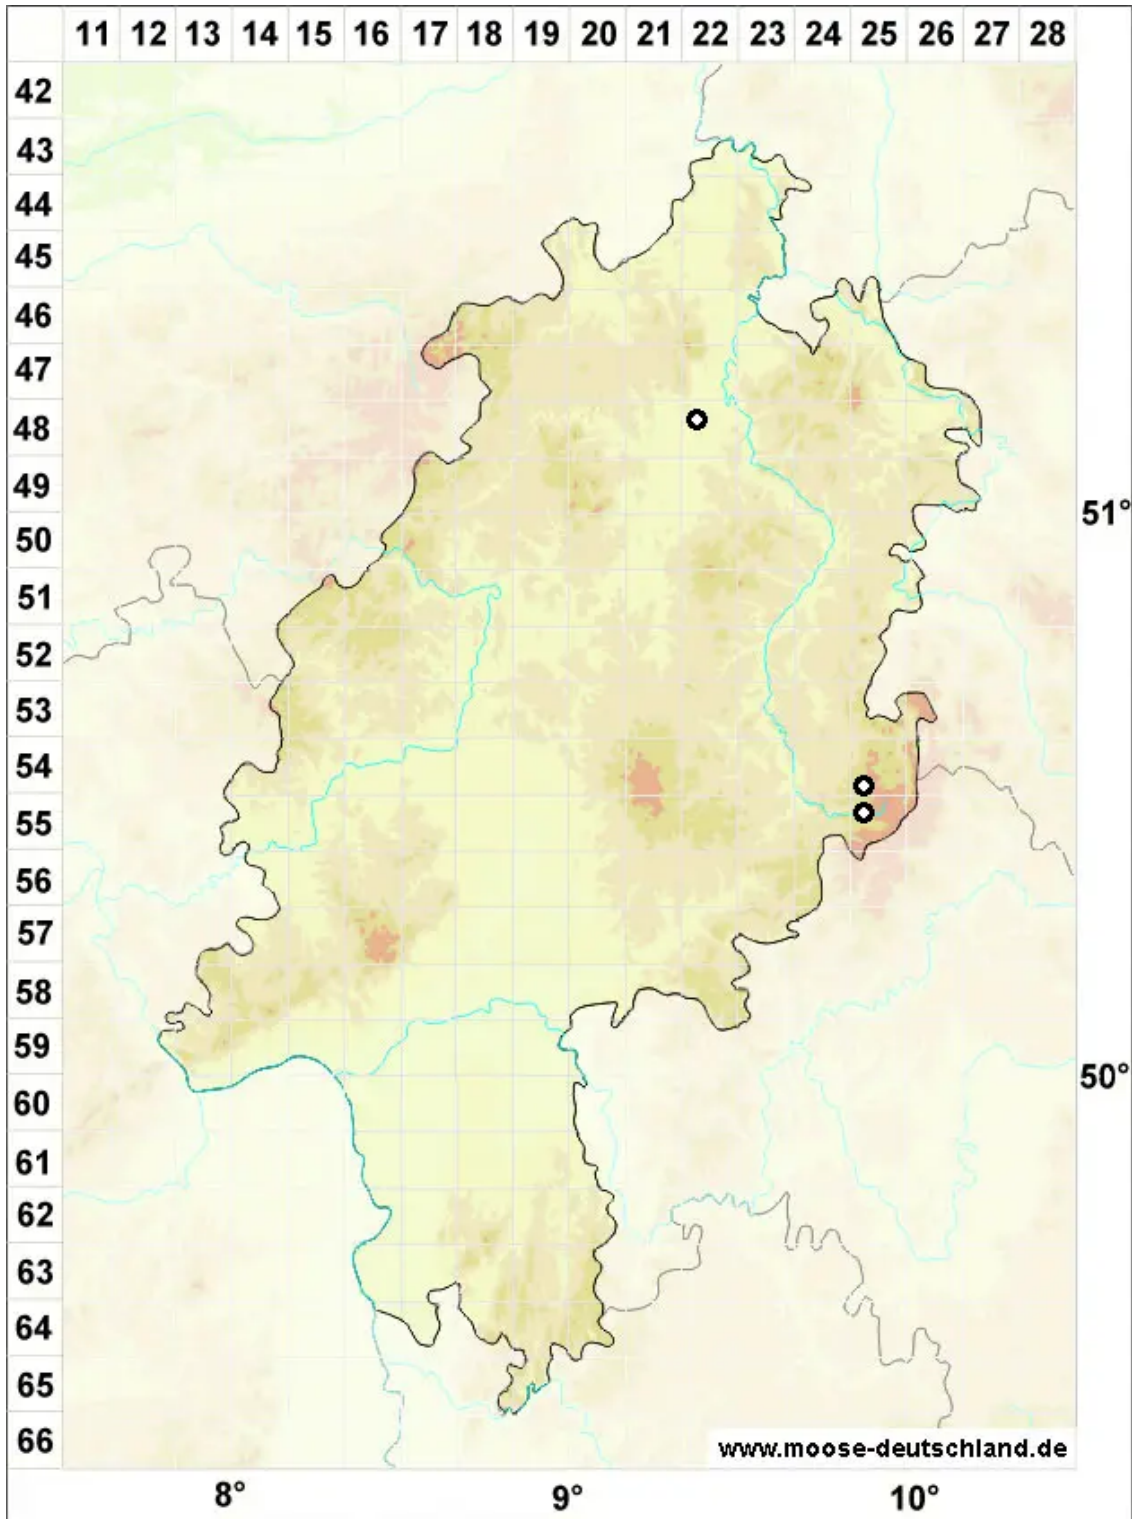

Hypnum cupressiforme var. resupinatum (Taylor) Schimp.

Atlantisches Zypressen-Schlafmoos

Legende:

Symbole:

Ausgefülltes Symbol:
Zeitraum von 1980 bis heute (Aktuelle Angabe)

Leeres Symbol:
Zeitraum vor 1980 (Altangabe)

Quadrat: Herbarbeleg