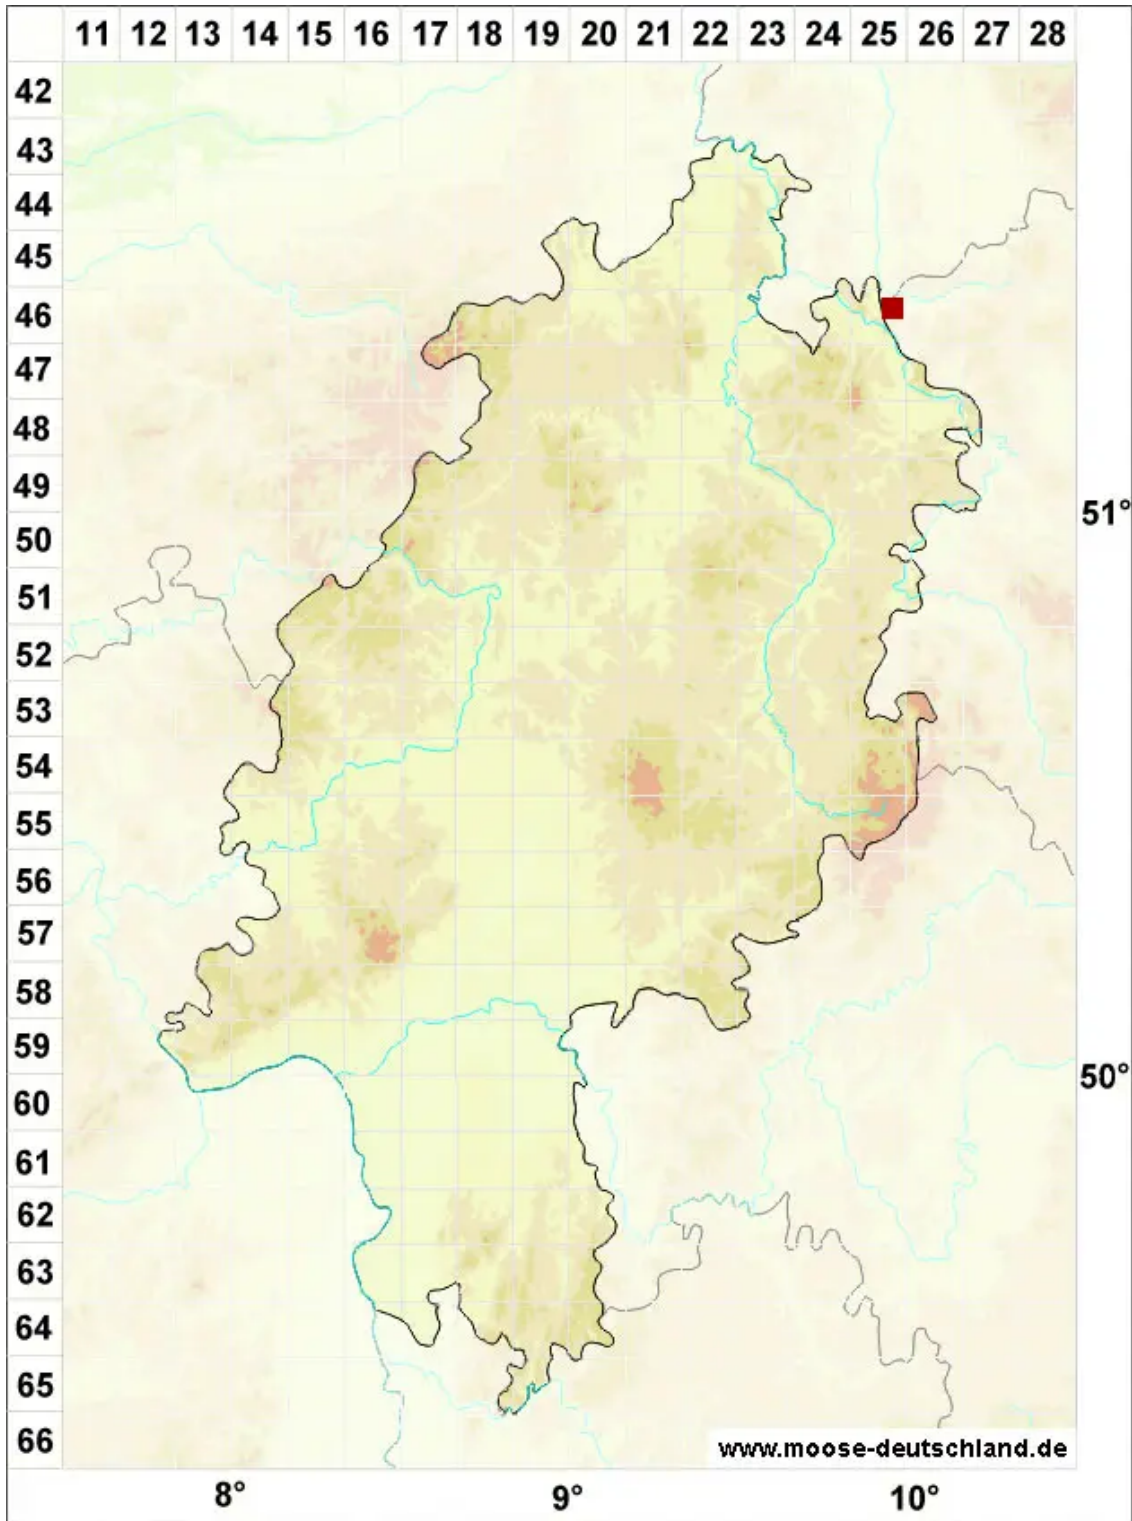

# Rhynchostegiella curviseta (Brid.) Limpr.

Krummstieliges Kleinschnabeldeckelmoos

Legende:

**Symbole:**

Ausgefülltes Symbol:  
Zeitraum von 1980 bis heute (Aktuelle Angabe)

Leeres Symbol:  
Zeitraum vor 1980 (Altangabe)

Quadrat: Herbarbeleg