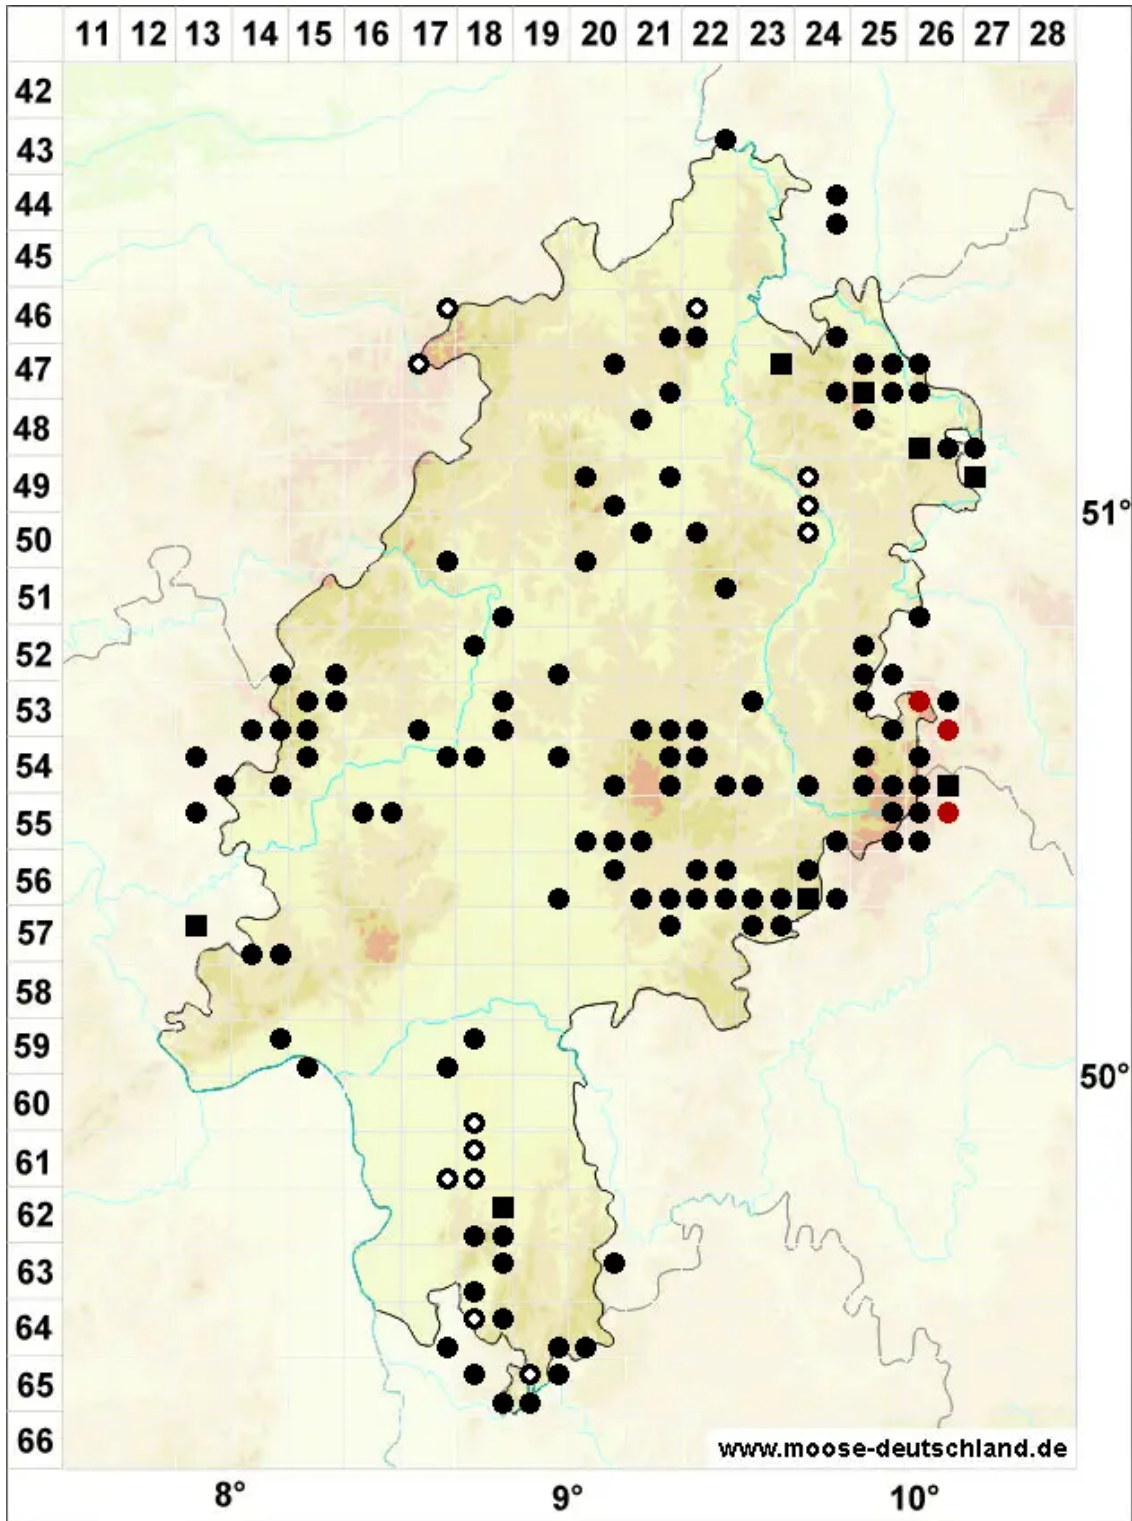

# Thuidium delicatulum (Hedw.) Schimp.

Zartes Thujamoos

Legende:

- Symbole:**
- Ausgefülltes Symbol:  
Zeitraum von 1980 bis heute (Aktuelle Angabe)
  - Leeres Symbol:  
Zeitraum vor 1980 (Altangabe)
  - Quadrat: Herbarbeleg