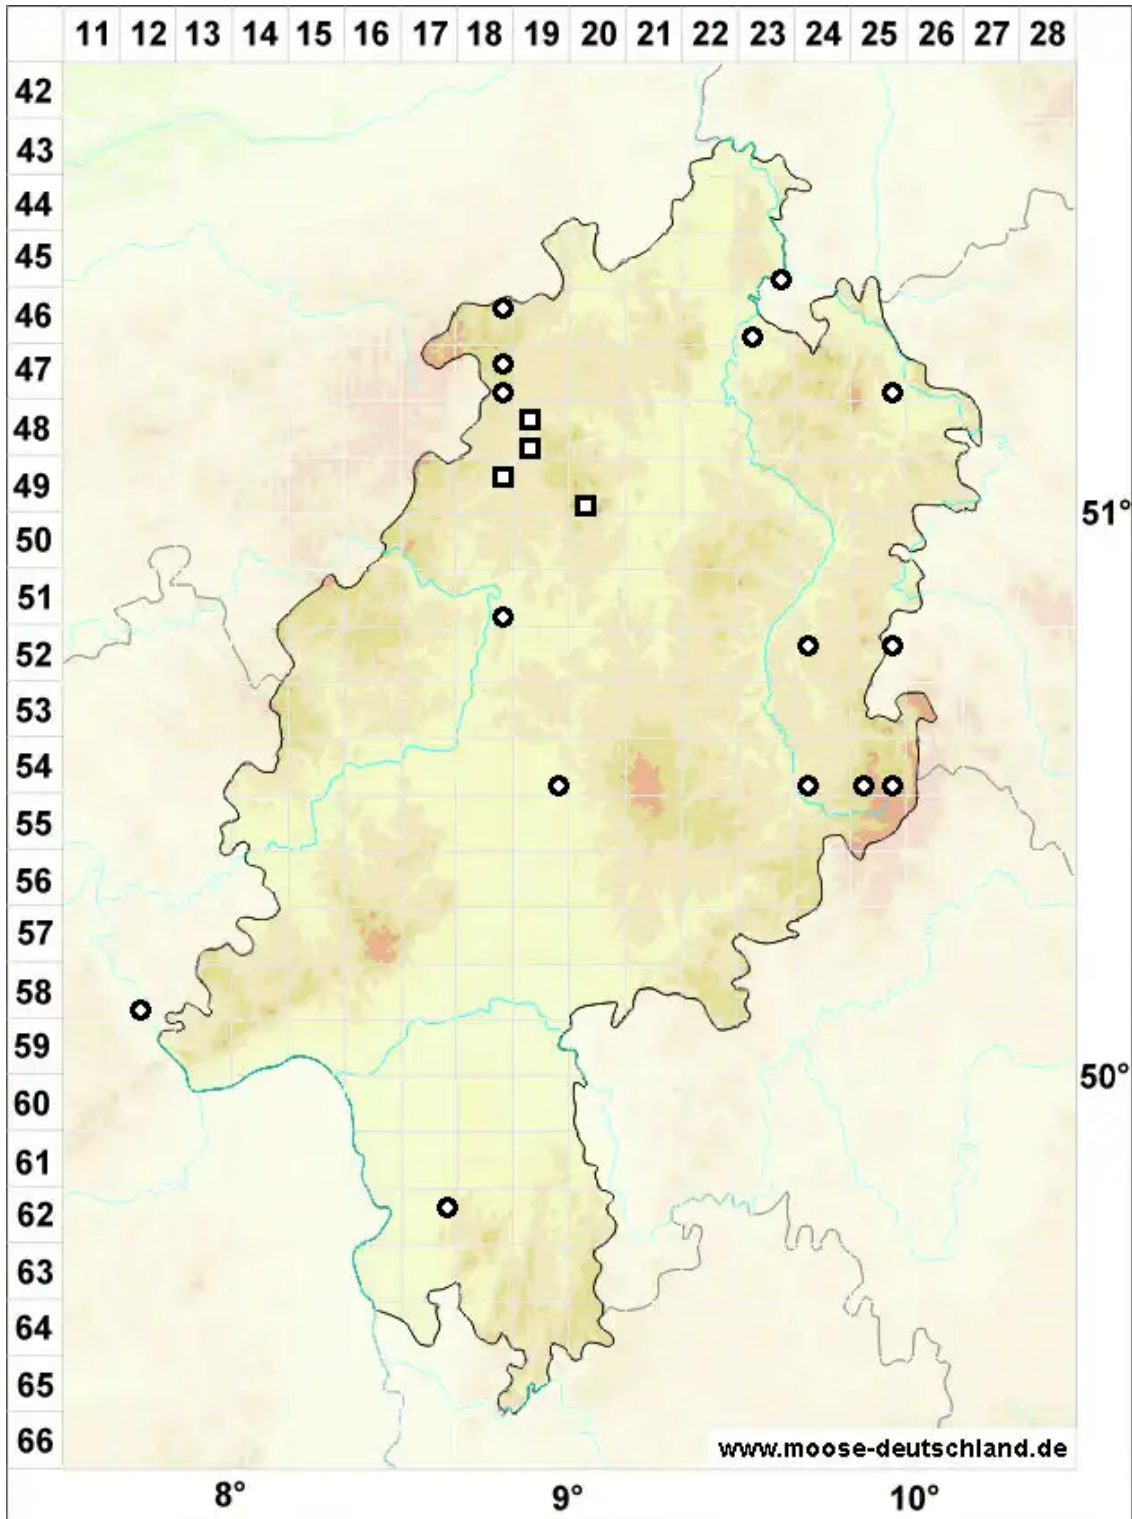

Heterocladium dimorphum (Brid.) Schimp.

Sparriges Wechselzweigmoos, Zweigestaltiges Wechselzweigmoos

Legende:

Symbole:

Ausgefülltes Symbol:
Zeitraum von 1980 bis heute (Aktuelle Angabe)

Leeres Symbol:
Zeitraum vor 1980 (Altangabe)

Quadrat: Herbarbeleg