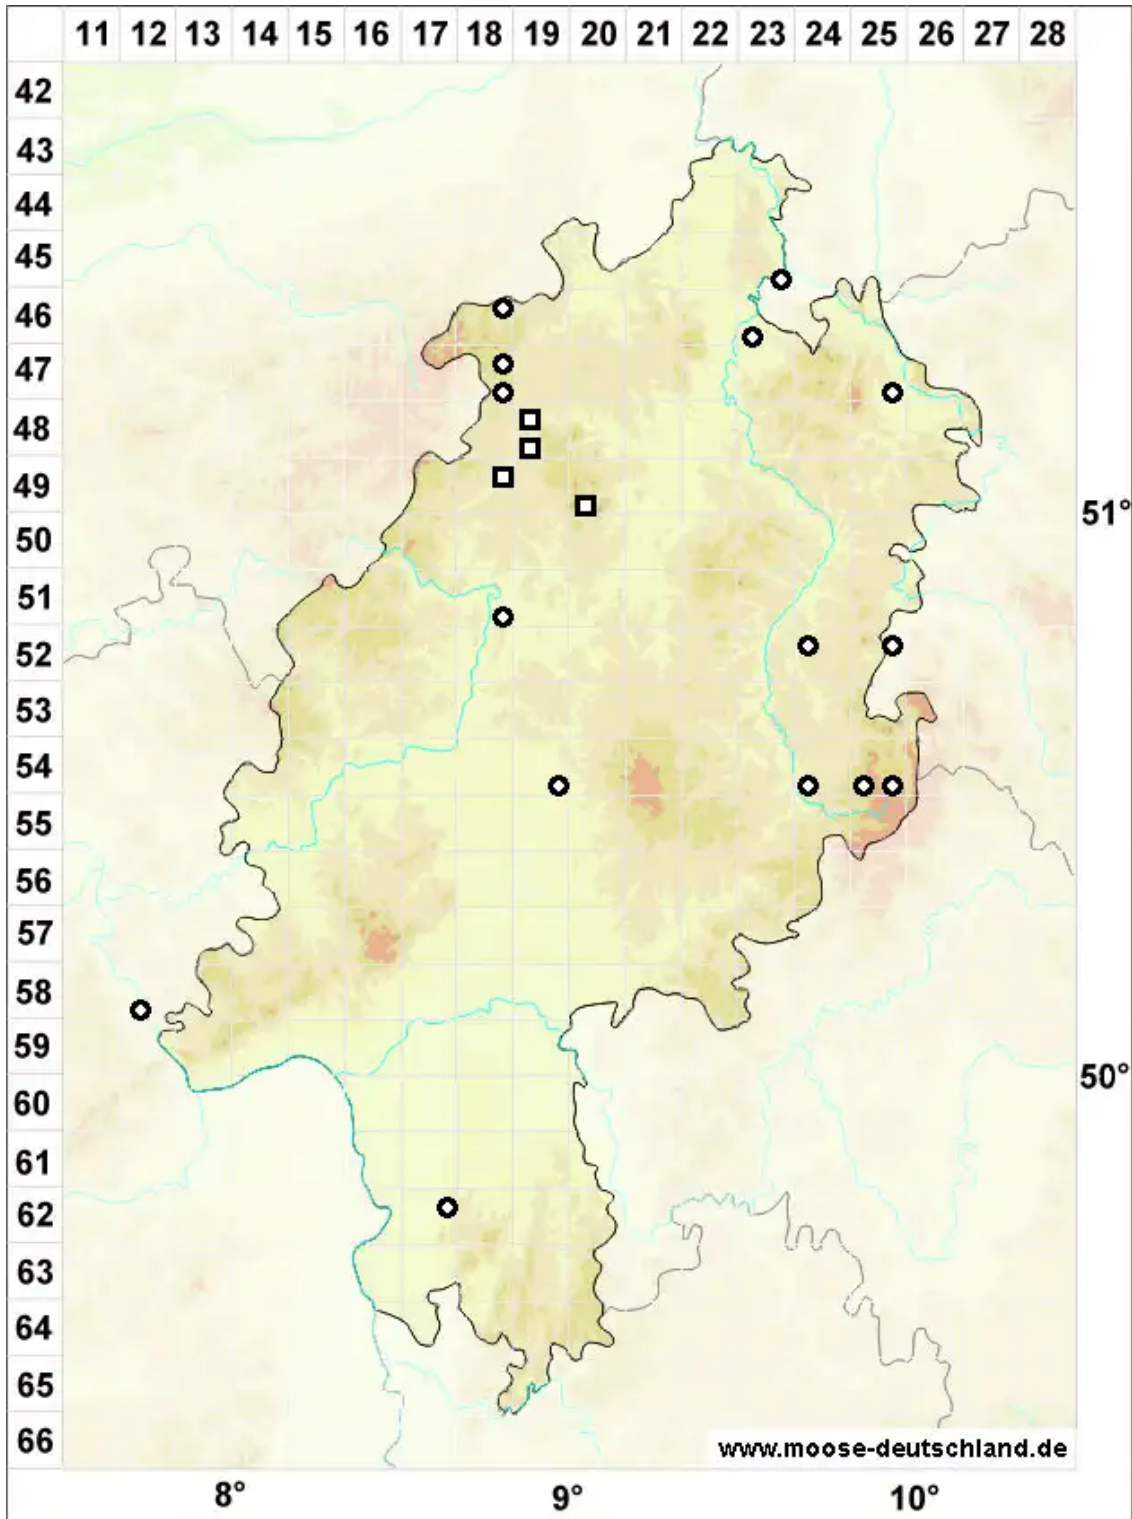

# Heterocladium dimorphum (Brid.) Schimp.

Sparriges Wechselzweigmoos, Zweigestaltiges Wechselzweigmoos

Legende:

**Symbole:**

Ausgefülltes Symbol:  
Zeitraum von 1980 bis heute (Aktuelle Angabe)

Leeres Symbol:  
Zeitraum vor 1980 (Altangabe)

Quadrat: Herbarbeleg