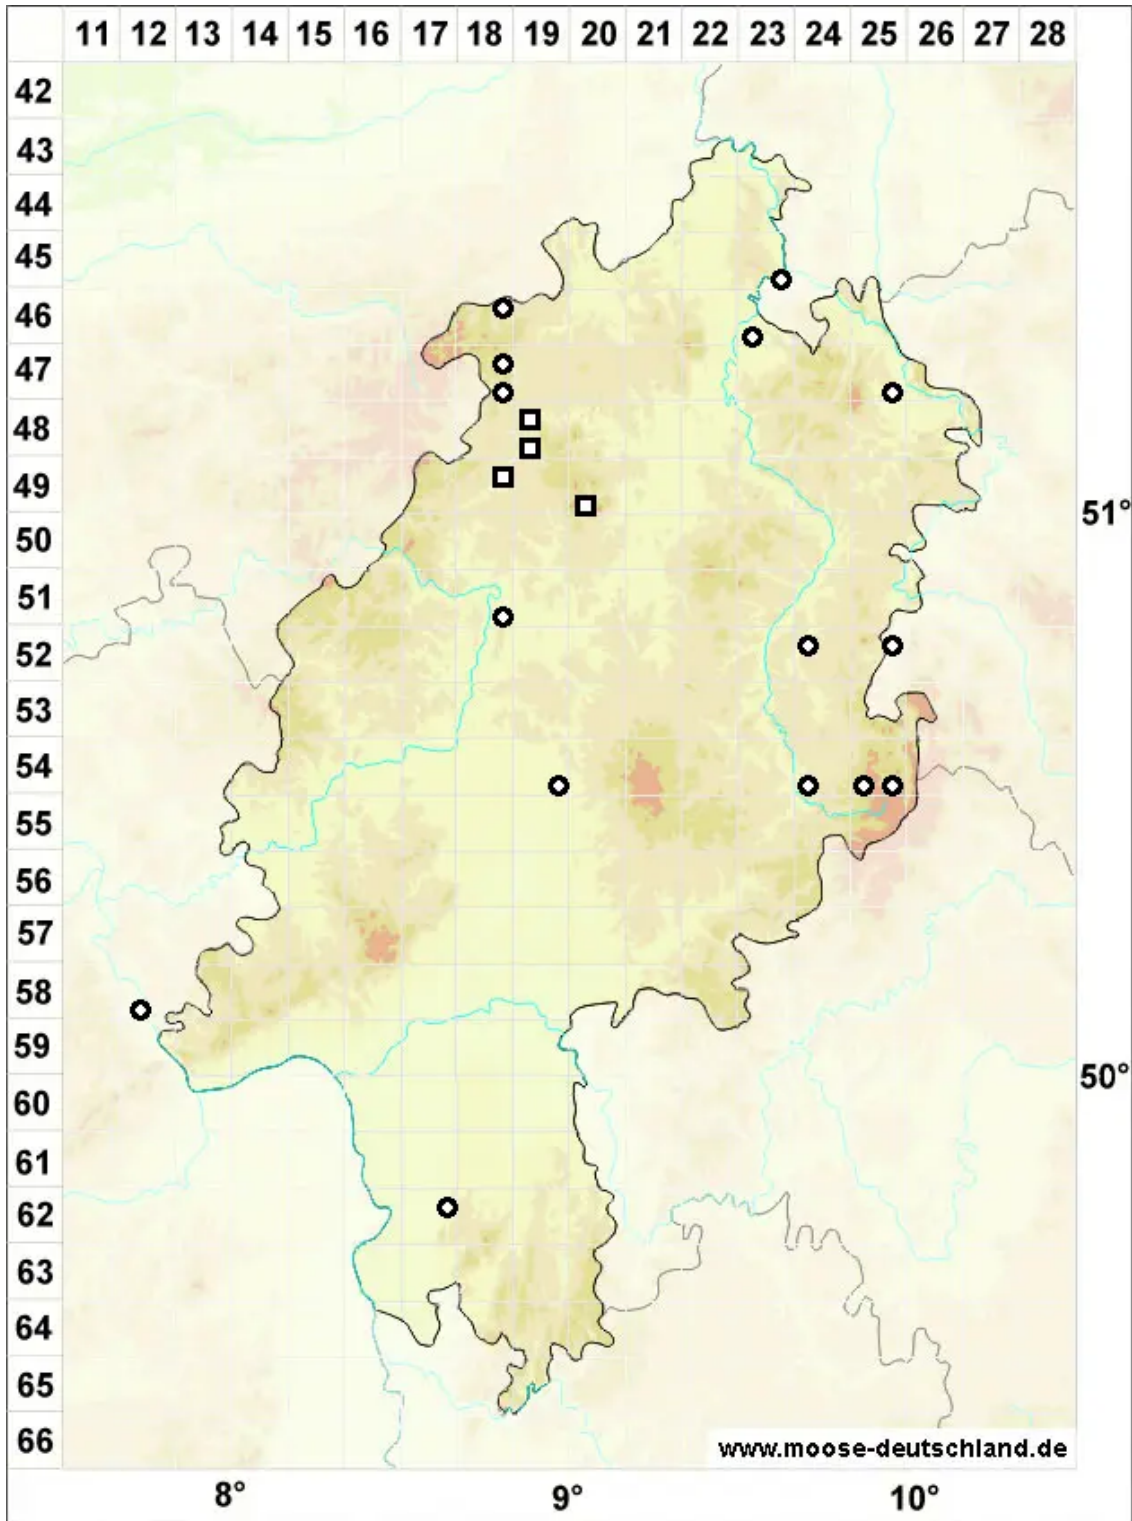

# Heterocladium dimorphum (Brid.) Schimp.

Sparriges Wechselzweigmoos, Zweigestaltiges Wechselzweigmoos

Legende:

- Symbole:**
- Ausgefülltes Symbol:  
Zeitraum von 1980 bis heute (Aktuelle Angabe)
  - Leeres Symbol:  
Zeitraum vor 1980 (Altangabe)
  - Quadrat: Herbarbeleg