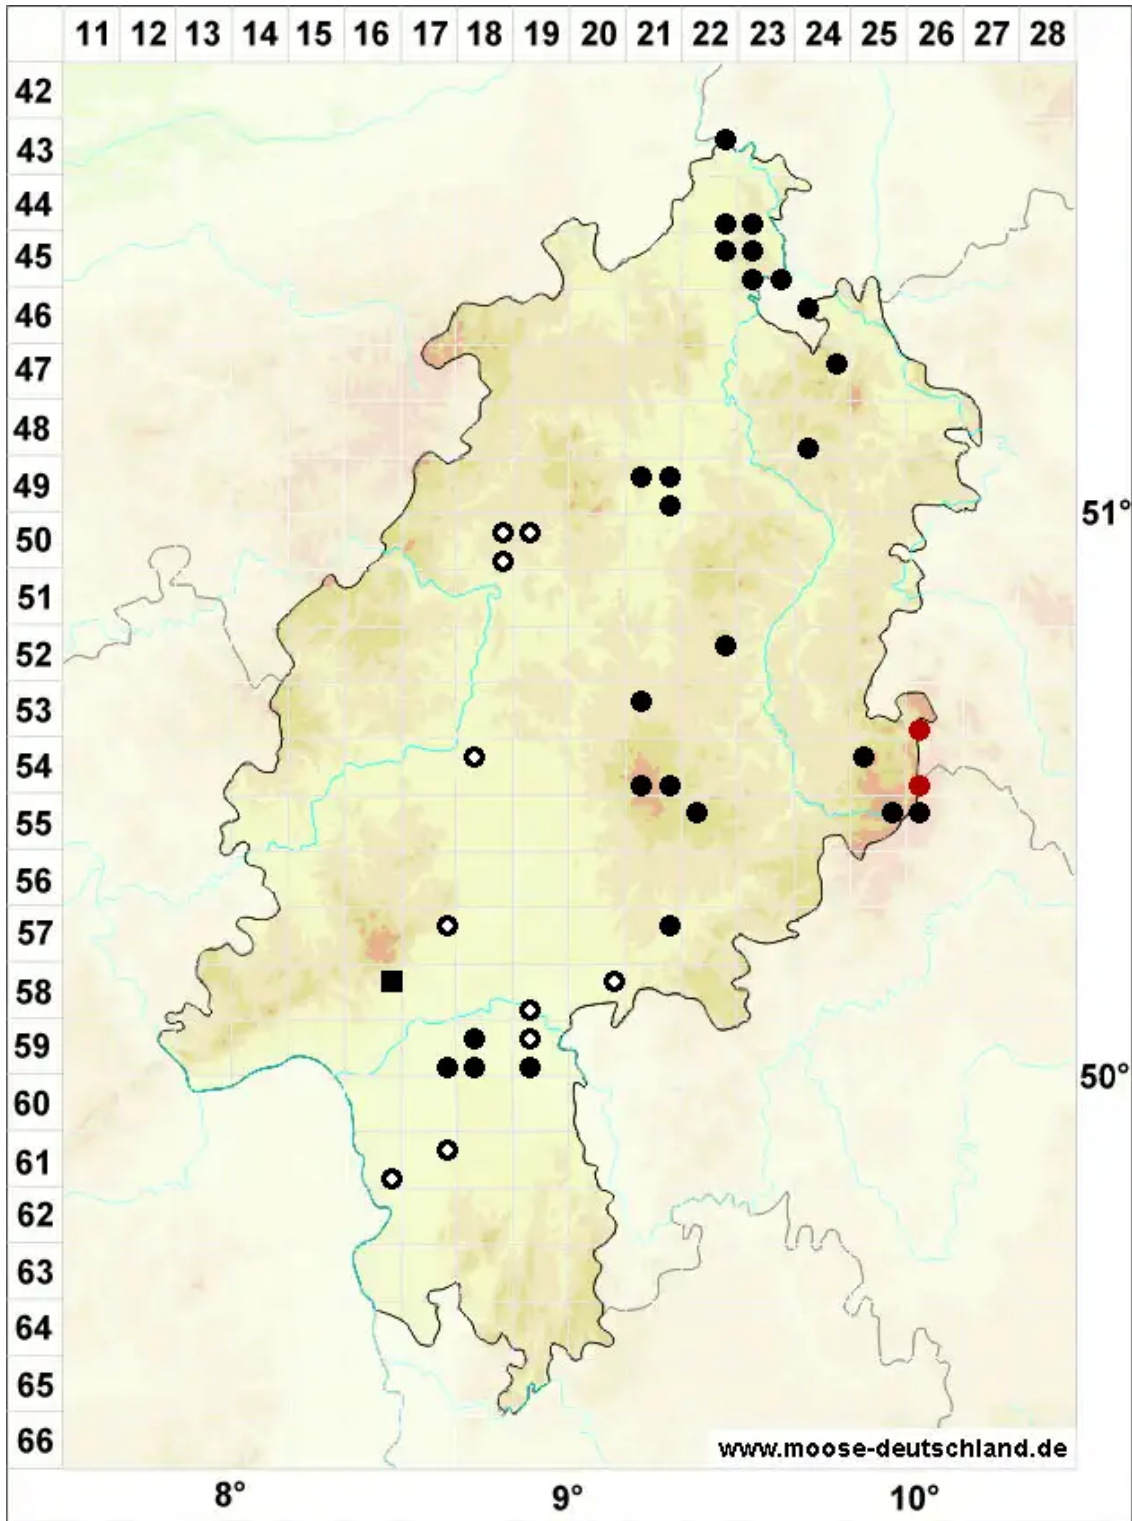

Warnstorfia fluitans (Hedw.) Loeske

Flutendes Moorsichelmoos

Legende:

- Symbole:**
Ausgefülltes Symbol:
Zeitraum von 1980 bis heute (Aktuelle Angabe)
Leeres Symbol:
Zeitraum vor 1980 (Altangabe)
Quadrat: Herbarbeleg