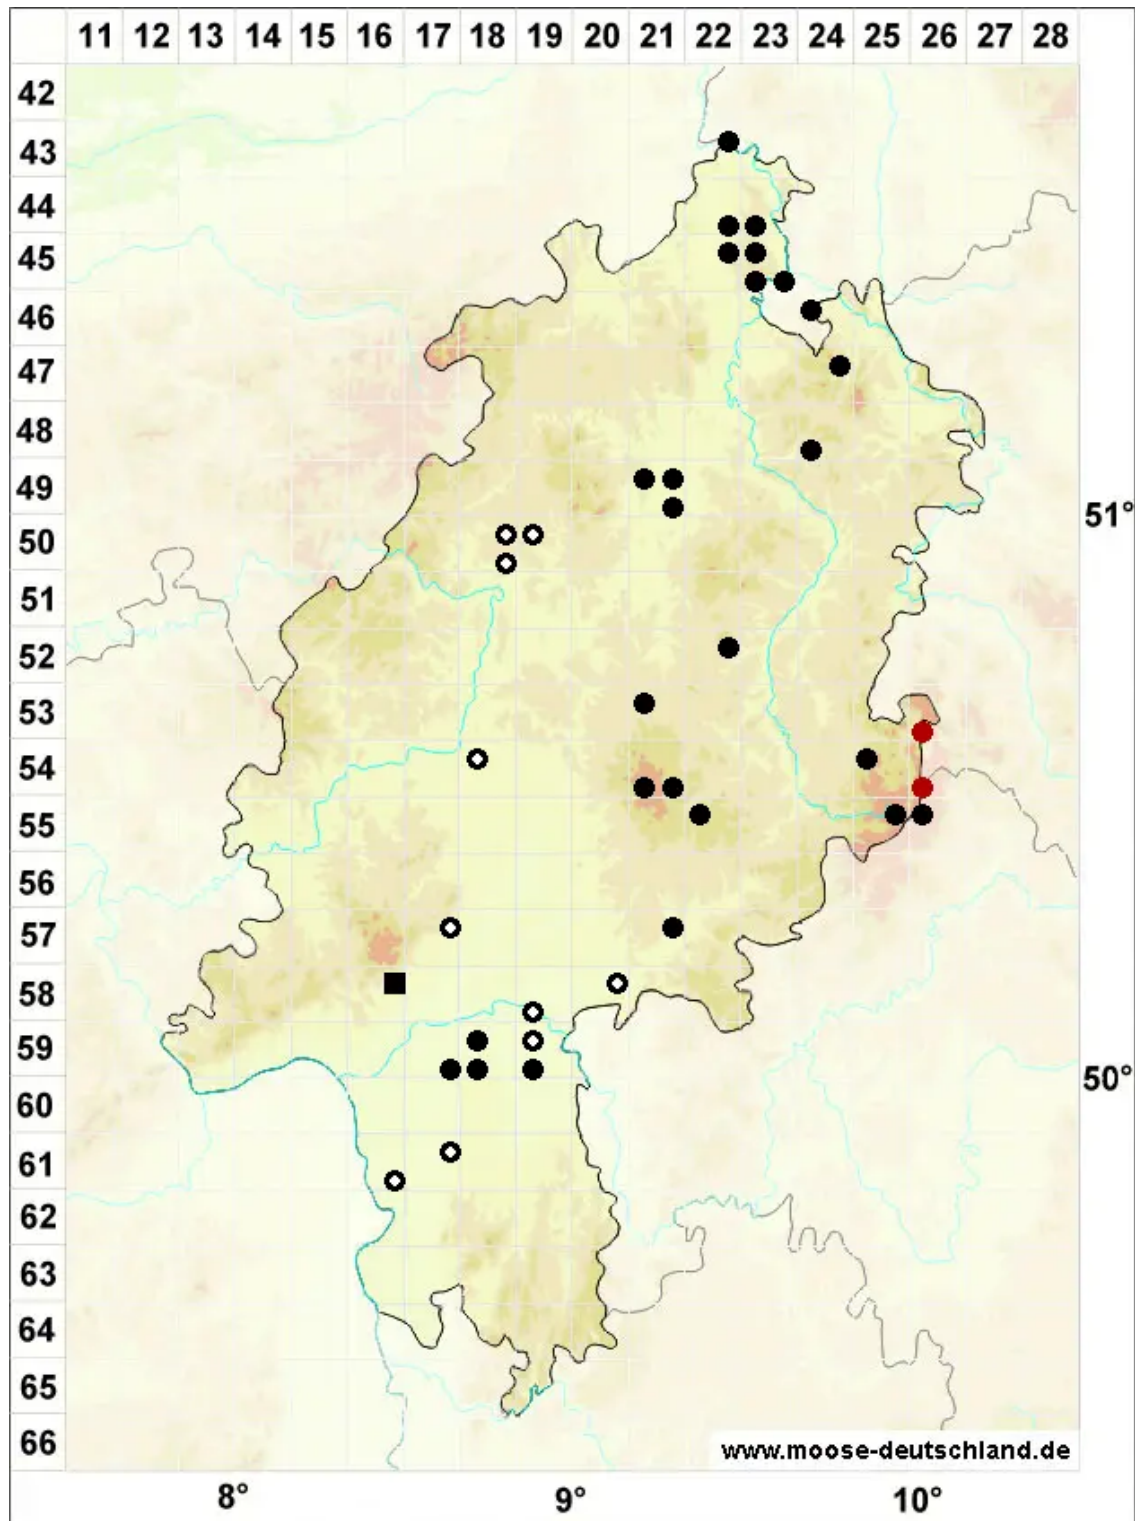

# Warnstorfia fluitans (Hedw.) Loeske

Flutendes Moorsichelmoos

Legende:

**Symbole:**

Ausgefülltes Symbol:  
Zeitraum von 1980 bis heute (Aktuelle Angabe)

Leeres Symbol:  
Zeitraum vor 1980 (Altangabe)

Quadrat: Herbarbeleg