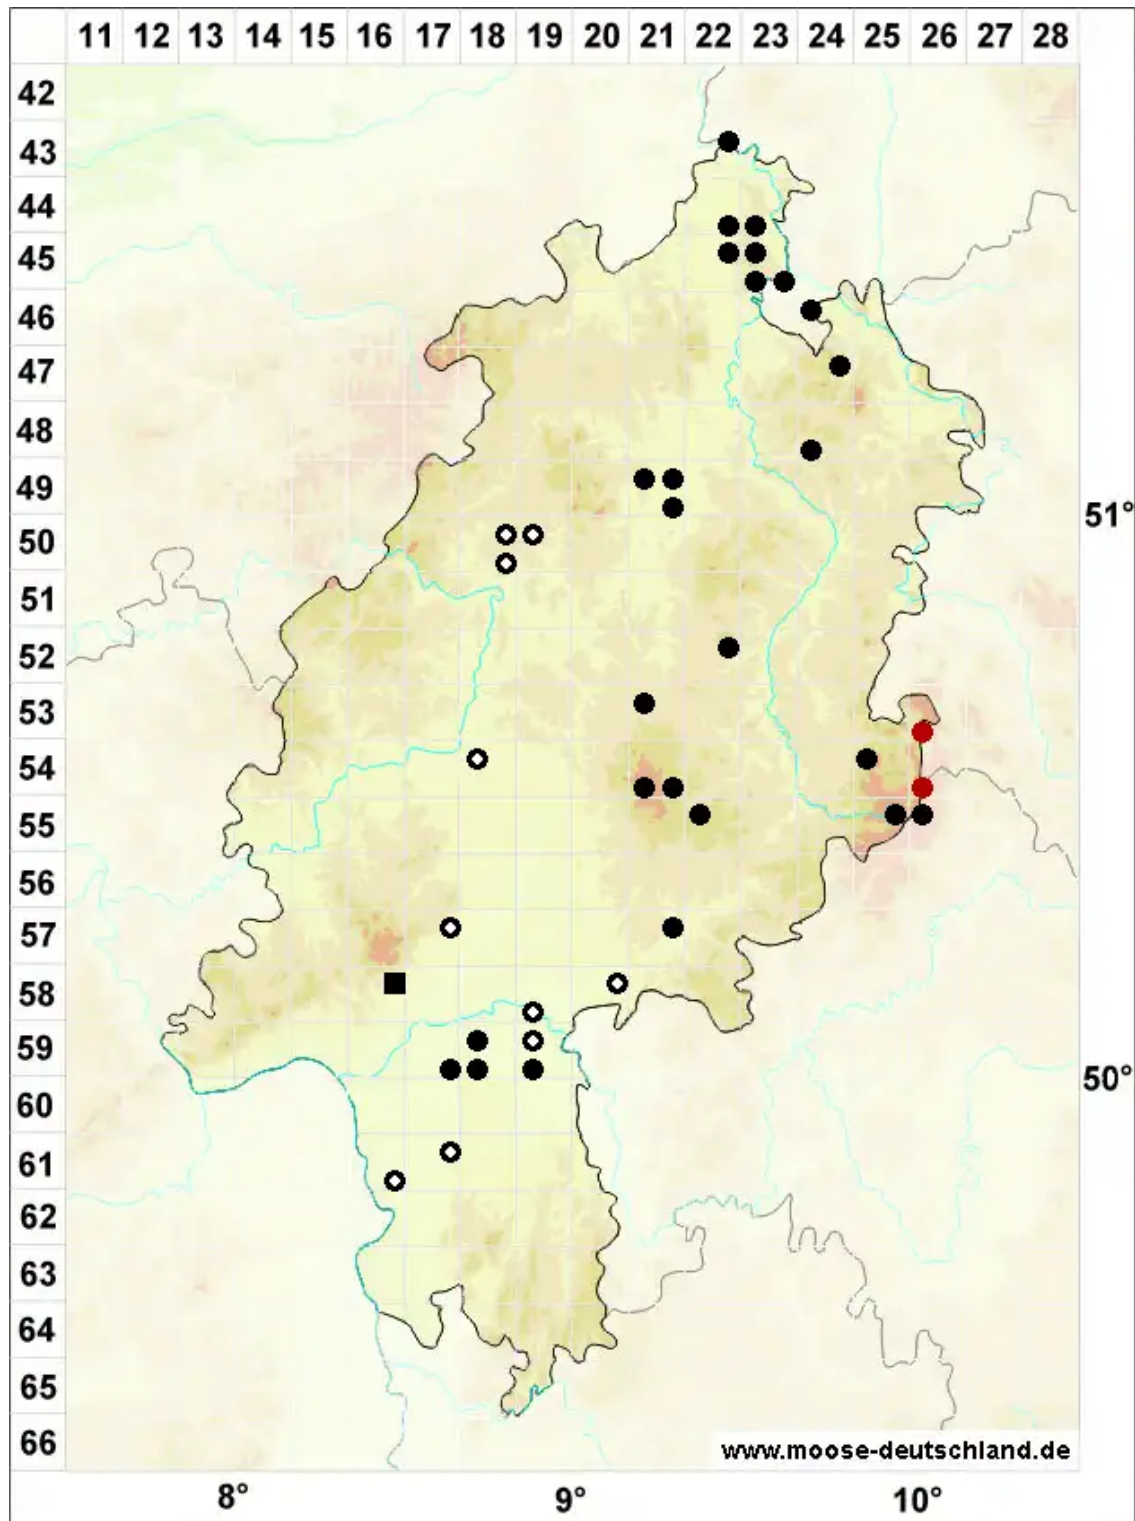

Warnstorfia fluitans (Hedw.) Loeske

Flutendes Moorsichelmoos

Legende:

- Symbole:**
- Ausgefülltes Symbol:
Zeitraum von 1980 bis heute (Aktuelle Angabe)
 - Leeres Symbol:
Zeitraum vor 1980 (Altangabe)
 - Quadrat: Herbarbeleg